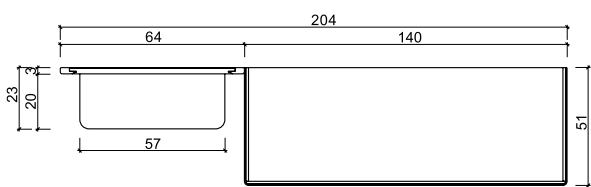

NOSTALGIA DAY INGRESSI

composizione 3 E 877