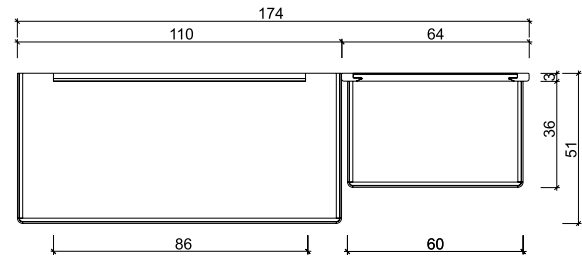

NOSTALGIA DAY INGRESSI

composizione **5** E 1.171