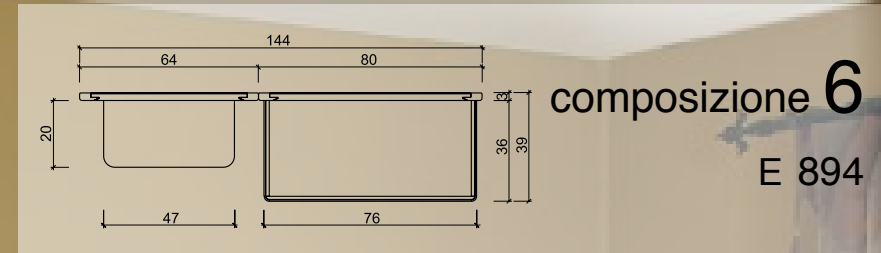

NOSTALGIA DAY INGRESSI

composizione **5** E 1.171