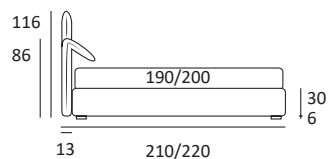

SHARP

DI SERIE:
Piede in legno **Cubic** h cm 6, colore wengè

OPTIONAL:
Piede in legno **Cubic** h cm 6-10, colori grigio, wengè
Ruote **Carry**

AS STANDARD:
Cubic wooden foot H 6 cm, colour: wenge

OPTIONALS:
Cubic wooden foot H 6-10 cm, colours: grey, wenge
Carry wheels

PIEDI IN LEGNO WOOD FEET

Piede **CUBIC**
H cm 6-10, colori grigio, wengè
H 6-10 cm, colours grey, wenge

RUOTA WHEEL

Ruota **CARRY**
H cm 8
H 8 cm