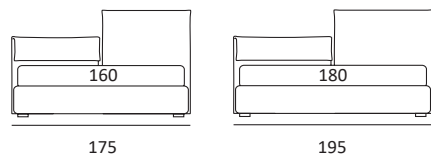

SHARP

DI SERIE:
Piede in legno **Cubic** h cm 6, colore wengè

OPTIONAL:
Piede in legno **Cubic** h cm 6-10, colori grigio, wengè
Ruote **Carry**

AS STANDARD:
Cubic wooden foot H 6 cm, colour: wenge

OPTIONALS:
Cubic wooden foot H 6-10 cm, colours: grey, wenge
Carry wheels

PIEDI IN LEGNO WOOD FEET

Piede **CUBIC**
H cm 6-10, colori grigio, wengè
H 6-10 cm, colours grey, wenge

RUOTA WHEEL

Ruota **CARRY**
H cm 8
H 8 cm