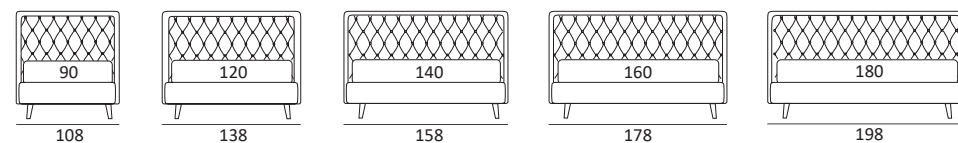

NEST LIFT

DI SERIE:
Piede in legno **Log** h cm 18, colore wengè

OPTIONAL:
Piede in legno **Log** e **Classic** h cm 18, colori bianco, naturale, wengè
Piede in metallo **Bill** h cm 18, finitura marrone moka
Piede in metallo **Hop** h cm 18, finitura manganese

AS STANDARD:
Log wooden foot H 18 cm, colour: wenge

OPTIONALS:
Log and **Classic** wooden foot H 18 cm, colours: white, natural, wenge
Bill metal foot H 18 cm, brown mocha finish
Hop metal foot H 18 cm, manganese finish

PIEDI IN LEGNO WOOD FEET

PIEDI IN METALLO METAL FEET

RUOTA WHEEL