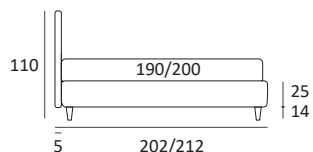

NEST COMPATTO