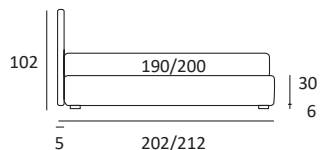

NEST

DI SERIE:
Piede in legno **Cubic** h cm 6, colore wengè

OPTIONAL:
Piede in legno **Cubic** h cm 6-10, colori grigio, wengè
Piede in legno **Classic** h cm 10, colori bianco, naturale, wengè
Ruote **Carry**