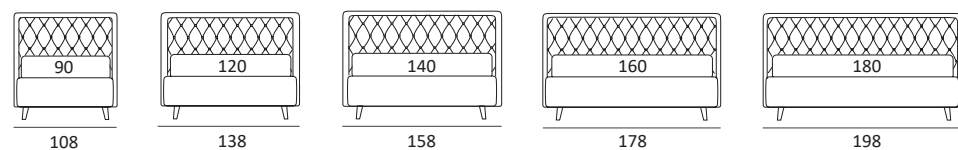

NEST

DI SERIE:
Piede in legno **Cubic** h cm 6, colore wengè

OPTIONAL:
Piede in legno **Cubic** h cm 6-10, colori grigio, wengè
Piede in legno **Classic** h cm 10, colori bianco, naturale, wengè
Ruote **Carry**

AS STANDARD:
Cubic wooden foot H 6 cm, colour: wenge

OPTIONALS:
Cubic wooden foot H 6-10 cm, colours: grey, wenge
Classic wooden foot H 10 cm, colours: white, natural, wenge
Carry wheels

NEST COMPATTO

DI SERIE:
Piede in legno **Log** h cm 14, colore wengè