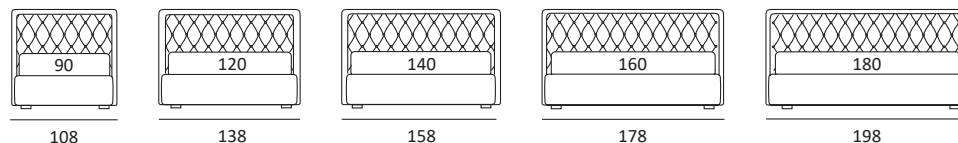

NEST

DI SERIE:
Piede in legno **Cubic** h cm 6, colore wengè

OPTIONAL:
Piede in legno **Cubic** h cm 6-10, colori grigio, wengè
Piede in legno **Classic** h cm 10, colori bianco, naturale, wengè
Ruote **Carry**

AS STANDARD:
Cubic wooden foot H 6 cm, colour: wenge

OPTIONALS:
Cubic wooden foot H 6-10 cm, colours: grey, wenge
Classic wooden foot H 10 cm, colours: white, natural, wenge
Carry wheels

NEST COMPATTO

DI SERIE:
Piede in legno **Log** h cm 14, colore wengè