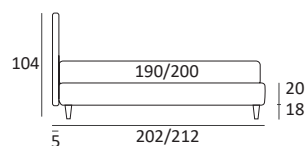

NEST

DI SERIE:
Piede in legno **Cubic** h cm 6, colore wengè

OPTIONAL:
Piede in legno **Cubic** h cm 6-10, colori grigio, wengè
Piede in legno **Classic** h cm 10, colori bianco, naturale, wengè
Ruote **Carry**

AS STANDARD:
Cubic wooden foot H 6 cm, colour: wenge

OPTIONALS:
Cubic wooden foot H 6-10 cm, colours: grey, wenge
Classic wooden foot H 10 cm, colours: white, natural, wenge
Carry wheels

NEST COMPATTO

DI SERIE:
Piede in legno **Log** h cm 14, colore wengè

OPTIONAL:
Piede in legno **Log** e **Classic** h cm 14, colori bianco, naturale, wengè
Piede in metallo **Bill** h cm 14, finitura marrone moka
Piede in metallo **Hop** h cm 14, finitura manganese

AS STANDARD:
Log wooden foot H 14 cm, colour: wenge

OPTIONALS:
Log and **Classic** wooden foot H 14 cm, colours: white, natural, wenge
Bill metal foot H 14 cm, brown mocha finish
Hop metal foot H 14 cm, manganese finish

NEST LIFT

DI SERIE:
Piede in legno **Log** h cm 18, colore wengè

OPTIONAL:
Piede in legno **Log** e **Classic** h cm 18, colori bianco, naturale, wengè
Piede in metallo **Bill** h cm 18, finitura marrone moka
Piede in metallo **Hop** h cm 18, finitura manganese

AS STANDARD:
Log wooden foot H 18 cm, colour: wenge

OPTIONALS:
Log and **Classic** wooden foot H 18 cm, colours: white, natural, wenge
Bill metal foot H 18 cm, brown mocha finish
Hop metal foot H 18 cm, manganese finish

PIEDI IN LEGNO WOOD FEET

PIEDI IN METALLO METAL FEET

RUOTA WHEEL