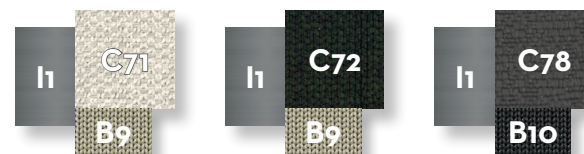

natural teak colour

Lava stone table top

beige

dark green

dark grey

SOFA / CODE: GEODIV

Width	Depth	Height	H. seat	H. cushion
177	91	65	39	30

SOFA DX / CODE: GEODX

Width	Depth	Height	H. seat	H. cushion
173	91	65	39	30

SOFA SX / CODE: GEOSX

Width	Depth	Height	H. seat	H. cushion
173	91	65	39	30

SOFA CX / CODE: GEOCX

Width	Depth	Height	H. seat	H. cushion
170	91	65	39	30

SOFA CORNER / CODE: GEOANG

Width	Depth	Height	H. seat	H. cushion
91	91	65	39	30

POUF / CODE: GEOPUF

Width	Depth	Height	H. cushion
88	88	39	30

SOFA LOUNGE DX / CODE: GEOLONDX

Width	Depth	Height	H. seat	H. cushion
90	170	65	39	30