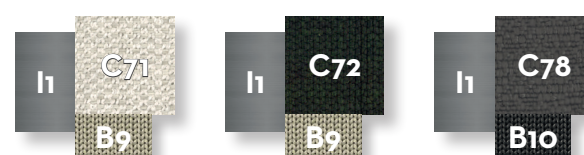

natural teak colour

Lava stone table top

beige

dark green

dark grey

SOFA / CODE: GEODIV

Width	Depth	Height	H. seat	H. cushion
177	91	65	39	30

SOFA DX / CODE: GEODX

Width	Depth	Height	H. seat	H. cushion
173	91	65	39	30

SOFA SX / CODE: GEOSX

Width	Depth	Height	H. seat	H. cushion
173	91	65	39	30

SOFA CX / CODE: GEOCX

Width	Depth	Height	H. seat	H. cushion
170	91	65	39	30

SOFA CORNER / CODE: GEOANG

Width	Depth	Height	H. seat	H. cushion
91	91	65	39	30

POUF / CODE: GEOPUF

Width	Depth	Height	H. cushion
88	88	39	30

SOFA LOUNGE DX / CODE: GEOLONDX

Width	Depth	Height	H. seat	H. cushion
90	170	65	39	30