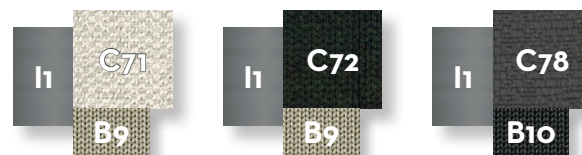

natural teak colour

Lava stone table top

beige

dark green

dark grey

SOFA / CODE: GEODIV

Width	Depth	Height	H. seat	H. cushion
177	91	65	39	30

SOFA DX / CODE: GEODX

SOFA CORNER / CODE: GEOANG

Width	Depth	Height	H. seat	H. cushion
91	91	65	39	30

POUF / CODE: GEOPUF

Width	Depth	Height	H. cushion
88	88	39	30

SOFA LOUNGE DX / CODE: GEOLONDX

Width	Depth	Height	H. seat	H. cushion
90	170	65	39	30