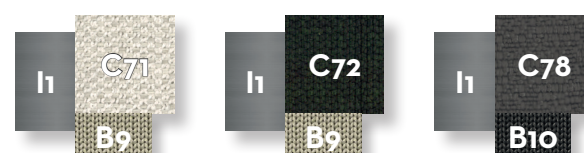

natural teak colour

Lava stone table top

beige

dark green

dark grey

SOFA / CODE: GEODIV

Width	Depth	Height	H. seat	H. cushion
177	91	65	39	30

SOFA DX / CODE: GEODX

Width	Depth	Height	H. seat	H. cushion
173	91	65	39	30

SOFA SX / CODE: GEOSX

Width	Depth	Height	H. seat	H. cushion
173	91	65	39	30

SOFA CX / CODE: GEOCX

Width	Depth	Height	H. seat	H. cushion
170	91	65	39	30

SOFA CORNER / CODE: GEOANG

Width	Depth	Height	H. seat	H. cushion
91	91	65	39	30

POUF / CODE: GEOPUF

Width	Depth	Height	H. cushion
88	88	39	30

SOFA LOUNGE DX / CODE: GEOLONDX

Width	Depth	Height	H. seat	H. cushion
90	170	65	39	30