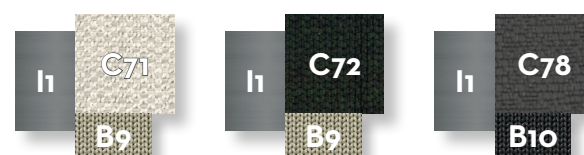

natural teak colour

Lava stone table top

beige

dark green

dark grey

SOFA / CODE: GEODIV

Width	Depth	Height	H. seat	H. cushion
177	91	65	39	30

SOFA DX / CODE: GEODX

Width	Depth	Height	H. seat	H. cushion
173	91	65	39	30

SOFA SX / CODE: GEOSX

Width	Depth	Height	H. seat	H. cushion
173	91	65	39	30

SOFA CX / CODE: GEOCX

Width	Depth	Height	H. seat	H. cushion
170	91	65	39	30

SOFA CORNER / CODE: GEOANG

Width	Depth	Height	H. seat	H. cushion
91	91	65	39	30

POUF / CODE: GEOPUF

Width	Depth	Height	H. cushion
88	88	39	30

SOFA LOUNGE DX / CODE: GEOLONDX

Width	Depth	Height	H. seat	H. cushion
90	170	65	39	30