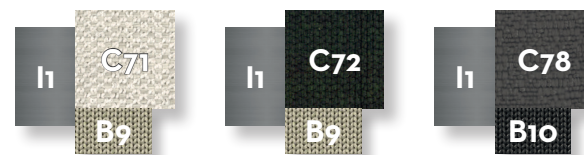

natural teak colour

Lava stone table top

beige

dark green

dark grey

SOFA / CODE: GEODIV

Width	Depth	Height	H. seat	H. cushion
177	91	65	39	30

SOFA DX / CODE: GEODX

Width	Depth	Height	H. seat	H. cushion
173	91	65	39	30

SOFA SX / CODE: GEOSX

Width	Depth	Height	H. seat	H. cushion
173	91	65	39	30

SOFA CX / CODE: GEOCX

Width	Depth	Height	H. seat	H. cushion
170	91	65	39	30

SOFA CORNER / CODE: GEOANG

Width	Depth	Height	H. seat	H. cushion
91	91	65	39	30

POUF / CODE: GEOPUF

Width	Depth	Height	H. cushion
88	88	39	30

SOFA LOUNGE DX / CODE: GEOLONDX

Width	Depth	Height	H. seat	H. cushion
90	170	65	39	30