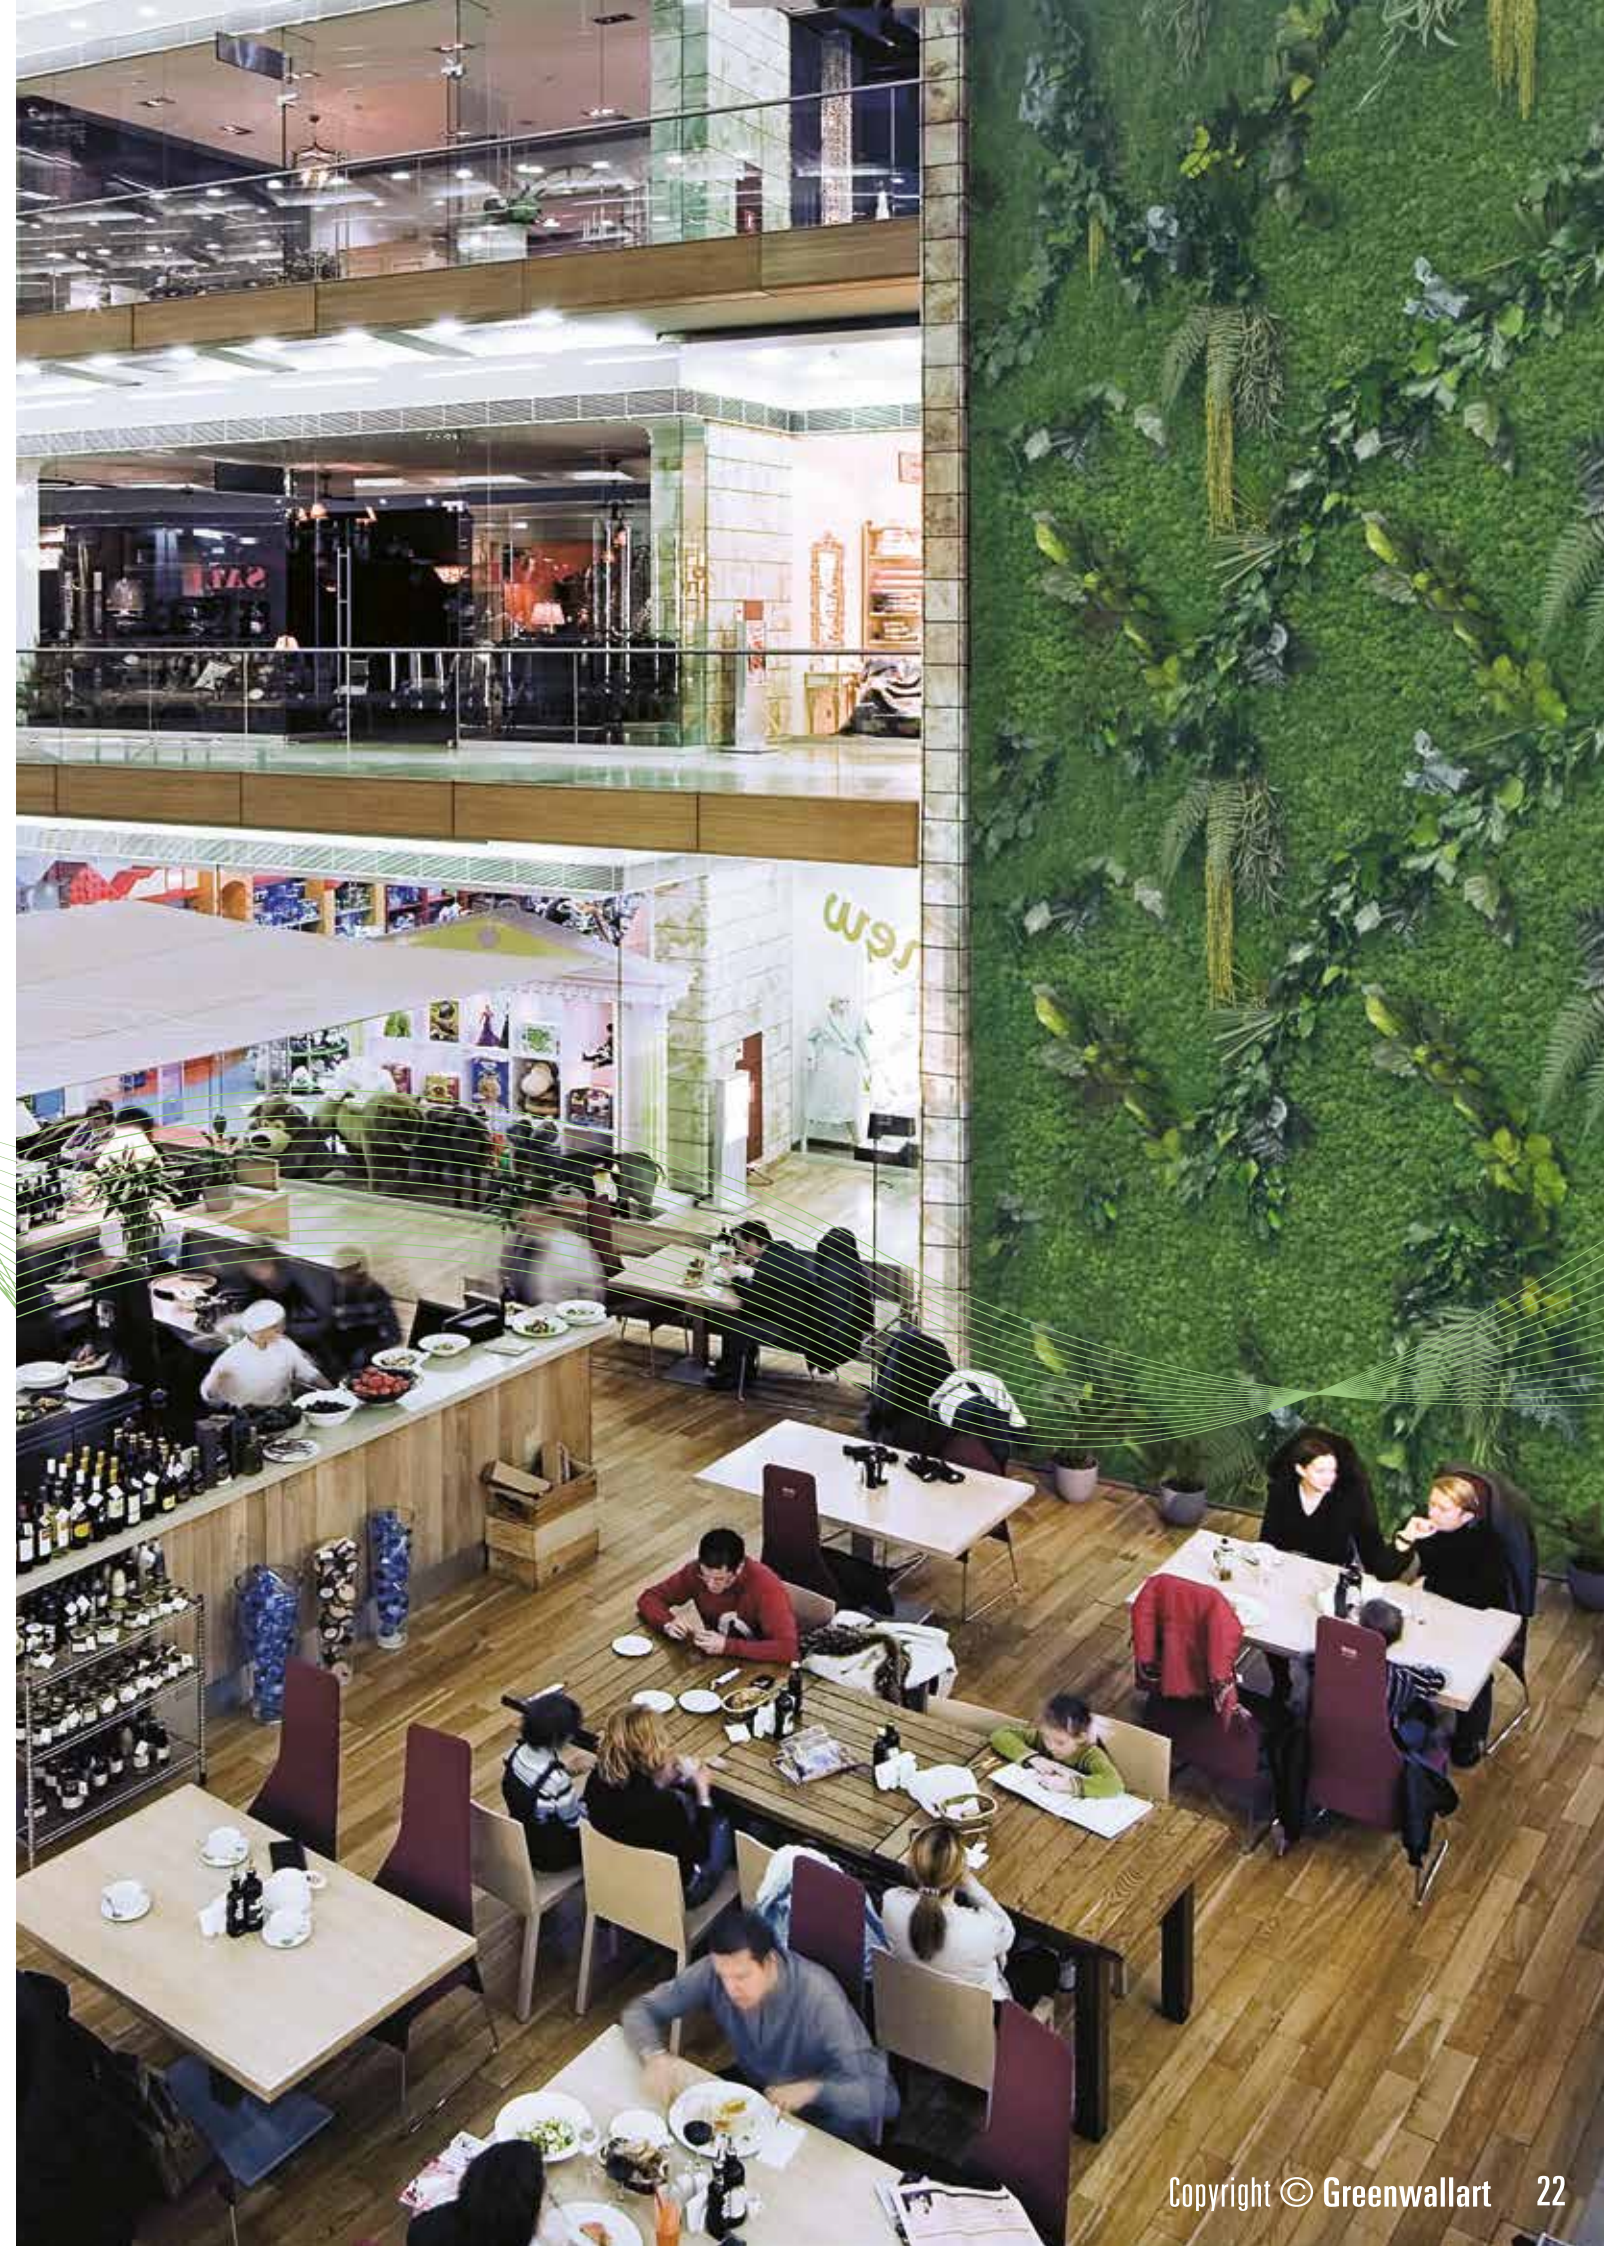

FONOASSORBENTE

..perfetto per spazi pubblici!

SOUNDPROOF... PERFECT FOR PUBLIC SPACES!

Queste pareti verdi hanno ottime proprietà fonoassorbenti, sono quindi perfette negli spazi pubblici per coniugare estetica e funzionalità.

These greenery walls have excellent soundproof features, so they are perfect for public spaces for combining aesthetics and functionality.