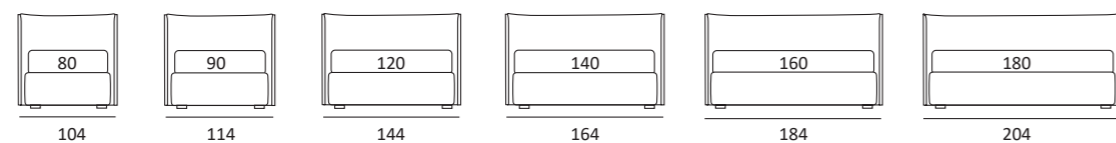

GOOD RIM

DI SERIE:
Piede in legno **Cubic** h cm 6, colore wengè

OPTIONAL:
Piede in legno **Cubic** h cm 6-10, colori grigio, wengè
Ruote **Carry**

AS STANDARD:
Cubic wooden foot H 6 cm, colour: wenge

OPTIONALS:
Cubic wooden foot H 6-10 cm, colours: grey, wenge
Carry wheels

RUOTA WHEEL

Ruota **CARRY**
H cm 8
H 8 cm