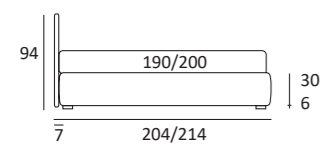

GOOD RIM

DI SERIE:
Piede in legno **Cubic** h cm 6, colore wengè

OPTIONAL:
Piede in legno **Cubic** h cm 6-10, colori grigio, wengè
Ruote **Carry**

AS STANDARD:
Cubic wooden foot H 6 cm, colour: wenge

OPTIONALS:
Cubic wooden foot H 6-10 cm, colours: grey, wenge
Carry wheels

RUOTA WHEEL

Ruota **CARRY**
H cm 8
H 8 cm