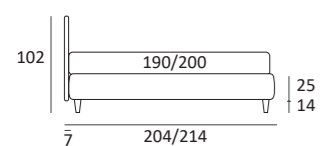

GOOD RIM COMPATTO