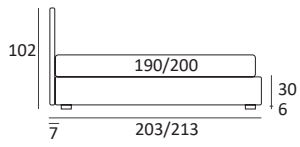

JS

**DI SERIE:**  
 Piede in legno **Cubic** h cm 6, colore wengè

**OPTIONAL:**  
 Piede in legno **Cubic** h cm 6-10, colori grigio, wengè  
 Ruote **Carry**

**AS STANDARD:**  
**Cubic** wooden foot H 6 cm, colour: wenge

**OPTIONALS:**  
**Cubic** wooden foot H 6-10 cm, colours: grey, wenge  
**Carry** wheels

JS FILO

**DI SERIE:**  
 Piede in legno **Cubic** h cm 6, colore wengè

**OPTIONAL:**  
 Piede in legno **Cubic** h cm 6-10, colori grigio, wengè  
 Ruote **Carry**

## RUOTA WHEEL

Ruota **CARRY**  
 H cm 8  
 H 8 cm