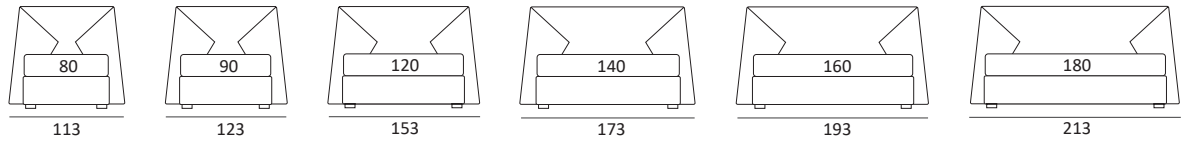

JS

**DI SERIE:**  
 Piede in legno **Cubic** h cm 6, colore wengè

**OPTIONAL:**  
 Piede in legno **Cubic** h cm 6-10, colori grigio, wengè  
 Ruote **Carry**

**AS STANDARD:**  
**Cubic** wooden foot H 6 cm, colour: wenge

**OPTIONALS:**  
**Cubic** wooden foot H 6-10 cm, colours: grey, wenge  
**Carry** wheels

JS FILO

**DI SERIE:**  
 Piede in legno **Cubic** h cm 6, colore wengè

**OPTIONAL:**  
 Piede in legno **Cubic** h cm 6-10, colori grigio, wengè  
 Ruote **Carry**

**AS STANDARD:**  
**Cubic** wooden foot H 6 cm, colour: wenge

**OPTIONALS:**  
**Cubic** wooden foot H 6-10 cm, colours: grey, wenge  
**Carry** wheels

## RUOTA WHEEL

Ruota **CARRY**  
 H cm 8  
 H 8 cm