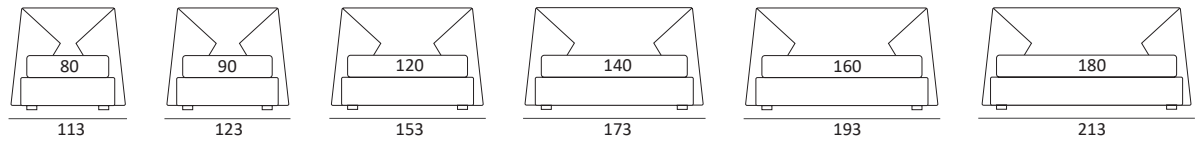

JS

**DI SERIE:**  
 Piede in legno **Cubic** h cm 6, colore wengè

**OPTIONAL:**  
 Piede in legno **Cubic** h cm 6-10, colori grigio, wengè  
 Ruote **Carry**

**AS STANDARD:**  
**Cubic** wooden foot H 6 cm, colour: wenge

**OPTIONALS:**  
**Cubic** wooden foot H 6-10 cm, colours: grey, wenge  
**Carry** wheels

JS FILO

**DI SERIE:**  
 Piede in legno **Cubic** h cm 6, colore wengè

**OPTIONAL:**  
 Piede in legno **Cubic** h cm 6-10, colori grigio, wengè  
 Ruote **Carry**

**AS STANDARD:**  
**Cubic** wooden foot H 6 cm, colour: wenge

**OPTIONALS:**  
**Cubic** wooden foot H 6-10 cm, colours: grey, wenge  
**Carry** wheels

## RUOTA WHEEL

Ruota **CARRY**  
 H cm 8  
 H 8 cm