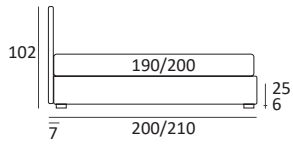

JS

**DI SERIE:**  
 Piede in legno **Cubic** h cm 6, colore wengè

**OPTIONAL:**  
 Piede in legno **Cubic** h cm 6-10, colori grigio, wengè  
 Ruote **Carry**

**AS STANDARD:**  
**Cubic** wooden foot H 6 cm, colour: wenge

**OPTIONALS:**  
**Cubic** wooden foot H 6-10 cm, colours: grey, wenge  
**Carry** wheels

JS FILO

**DI SERIE:**  
 Piede in legno **Cubic** h cm 6, colore wengè

**OPTIONAL:**  
 Piede in legno **Cubic** h cm 6-10, colori grigio, wengè  
 Ruote **Carry**

**AS STANDARD:**  
**Cubic** wooden foot H 6 cm, colour: wenge

**OPTIONALS:**  
**Cubic** wooden foot H 6-10 cm, colours: grey, wenge  
**Carry** wheels

## RUOTA WHEEL

Ruota **CARRY**  
 H cm 8  
 H 8 cm