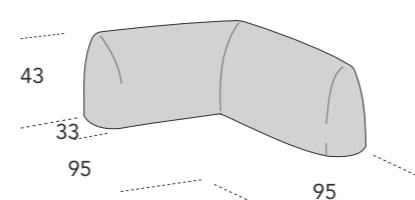

Schiena Move angolo (disponibile anche con trapunta Band e finitura Line)
/ Corner Move backrest (available also with Band quilting and Line finiture)