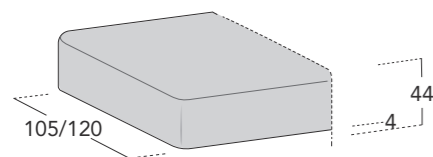

# MATRIX

Disponibile in profondità cm 105 e cm 120  
/ Available in depth cm 105 and cm 120

## POSSIBILITÀ / POSSIBILITY

Finitura Line  
/ Line finiture

Trapunta Band  
/ Band quilting

Struttura L 85 P 105 H 44 L 85 P 120 H 44	Struttura L 95 P 105 H 44 L 95 P 120 H 44	Struttura L 105 P 105 H 44 L 105 P 120 H 44	Struttura L 120 P 105 H 44 L 120 P 120 H 44	Struttura L 160 P 105 H 44 L 160 P 120 H 44	Struttura L 180 P 105 H 44 L 180 P 120 H 44
---	---	---	---	---	---

Struttura L 200 P 105 H 44 L 200 P 120 H 44	Struttura L 220 P 105 H 44 L 220 P 120 H 44	Struttura L 240 P 105 H 44 L 240 P 120 H 44	Struttura L 260 P 105 H 44 L 260 P 120 H 44	Struttura goccia dx/sx L 140 P 140 H 44 (per composizioni P 105) Trapunta Band non prevista / Band quilting not available	Struttura goccia dx/sx L 140 P 155 H 44 (per composizioni P 120) Trapunta Band non prevista / Band quilting not available
---	---	---	---	--	--