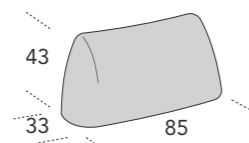

Schiena Move (disponibile anche con trapunta Band e finitura Line)
/ Move pack (available also with Band quilting and Line finiture)