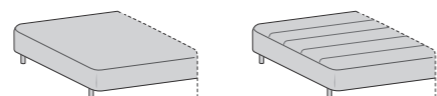

Finitura Line
/ Line finiture