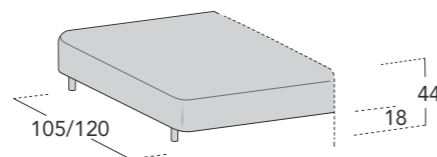

MATRIX SPECIAL

Disponibile in profondità cm 105 e cm 120
/ Available in depth cm 105 and cm 120