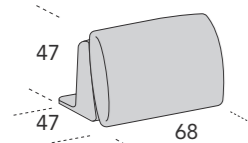

PACCHETTI SCHIENA / BACKREST PACKS

Pacchetto schiena Matrix (disponibile anche con finitura Line)
/ Matrix backrest pack (available also with Line finiture)