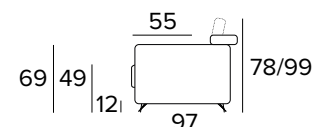

DIVANO FISSO 3 POSTI 3 SEATER FIXED SOFA