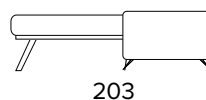

DIVANO FISSO 3 POSTI 3 SEATER FIXED SOFA

DIVANO LETTO 3 POSTI 3 SEATER SOFA BED

MATERASSO / MATTRESS
CM 140x192 / H 13

DIVANO FISSO MAXI
MAXI SEATER FIXED SOFA

DIVANO LETTO MAXI
MAXI SEATER SOFA BED

MATERASSO / MATTRESS
CM 160x192 / H 13