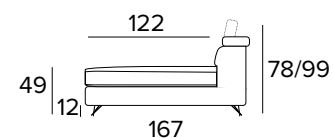

DIVANO FISSO 3 POSTI 3 SEATER FIXED SOFA

DIVANO LETTO 3 POSTI 3 SEATER SOFA BED

MATERASSO / MATTRESS
CM 140x192 / H 13

DIVANO FISSO MAXI
MAXI SEATER FIXED SOFA

DIVANO LETTO MAXI
MAXI SEATER SOFA BED

MATERASSO / MATTRESS
CM 160x192 / H 13

PENISOLA FISSA
FIXED PENINSULA

**SPECIFICARE SEMPRE
IL LATO DELLA PENISOLA
GUARDANDO IL DIVANO**
ALWAYS SPECIFY THE
PENINSULA SIDE LOOKING
AT THE SOFA

OPZIONE CUSCINO DECÒ
DECÒ PILLOW OPTION

40x40

50x50

STANDARD / INGLESE