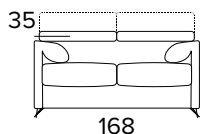

DIVANO LETTO 2 POSTI 2 SEATER SOFA BED

MATERASSO / MATTRESS
CM 120x192 / H 13