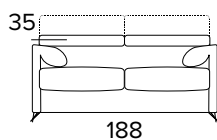

DIVANO FISSO 3 POSTI 3 SEATER FIXED SOFA

DIVANO LETTO 3 POSTI 3 SEATER SOFA BED

MATERASSO / MATTRESS
CM 140x192 / H 13

DIVANO FISSO MAXI
MAXI SEATER FIXED SOFA

DIVANO LETTO MAXI
MAXI SEATER SOFA BED

MATERASSO / MATTRESS
CM 160x192 / H 13