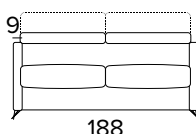

DIVANO FISSO 3 POSTI 3 SEATER FIXED SOFA

DIVANO LETTO 3 POSTI 3 SEATER SOFA BED

MATERASSO / MATTRESS
CM 140x192 / H 13

DIVANO FISSO MAXI
MAXI SEATER FIXED SOFA

DIVANO LETTO MAXI
MAXI SEATER SOFA BED

MATERASSO / MATTRESS
CM 160x192 / H 13