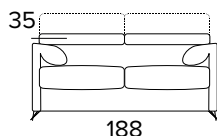

DIVANO FISSO 3 POSTI 3 SEATER FIXED SOFA

DIVANO LETTO 3 POSTI 3 SEATER SOFA BED

MATERASSO / MATTRESS
CM 140x192 / H 13

DIVANO FISSO MAXI
MAXI SEATER FIXED SOFA

DIVANO LETTO MAXI
MAXI SEATER SOFA BED

MATERASSO / MATTRESS
CM 160x192 / H 13