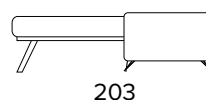

DIVANO LETTO 3 POSTI 3 SEATER SOFA BED

MATERASSO / MATTRESS
CM 140x192 / H 13