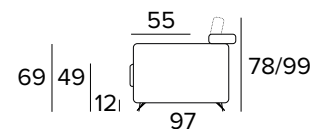

**PIEDI IN METALLO VERNICIATO A SCELTA TRA
PAINTED METAL FEET TO BE CHOSEN AMONG**

RAL 7039

RAL 8019

RAL 9005

VICTOR SLIM

DIVANO FISSO 2 POSTI 2 SEATER FIXED SOFA

DIVANO LETTO 2 POSTI 2 SEATER SOFA BED

MATERASSO / MATTRESS
CM 120x192 / H 13