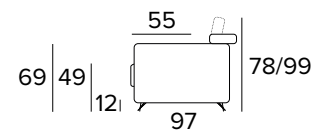

DIVANO FISSO 3 POSTI 3 SEATER FIXED SOFA

DIVANO LETTO 3 POSTI 3 SEATER SOFA BED

MATERASSO / MATTRESS
CM 140x192 / H 13

DIVANO FISSO MAXI
MAXI SEATER FIXED SOFA

DIVANO LETTO MAXI
MAXI SEATER SOFA BED

MATERASSO / MATTRESS
CM 160x192 / H 13

PENISOLA FISSA
FIXED PENINSULA

**SPECIFICARE SEMPRE
IL LATO DELLA PENISOLA
GUARDANDO IL DIVANO**
ALWAYS SPECIFY THE
PENINSULA SIDE LOOKING
AT THE SOFA

OPZIONE CUSCINO DECÒ
DECÒ PILLOW OPTION

40x40

50x50

STANDARD / INGLESE