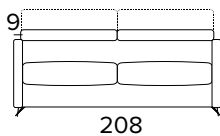

DIVANO FISSO 3 POSTI 3 SEATER FIXED SOFA

DIVANO LETTO 3 POSTI 3 SEATER SOFA BED

MATERASSO / MATTRESS
CM 140x192 / H 13

DIVANO FISSO MAXI
MAXI SEATER FIXED SOFA

DIVANO LETTO MAXI
MAXI SEATER SOFA BED

MATERASSO / MATTRESS
CM 160x192 / H 13