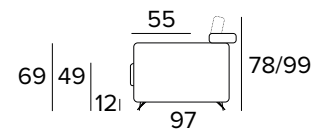

DIVANO FISSO 3 POSTI 3 SEATER FIXED SOFA

DIVANO LETTO 3 POSTI 3 SEATER SOFA BED

MATERASSO / MATTRESS
CM 140x192 / H 13

DIVANO FISSO MAXI
MAXI SEATER FIXED SOFA

DIVANO LETTO MAXI
MAXI SEATER SOFA BED

MATERASSO / MATTRESS
CM 160x192 / H 13