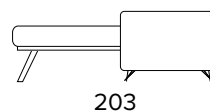

DIVANO FISSO 3 POSTI 3 SEATER FIXED SOFA

DIVANO LETTO 3 POSTI 3 SEATER SOFA BED

MATERASSO / MATTRESS
CM 140x192 / H 13

DIVANO FISSO MAXI
MAXI SEATER FIXED SOFA

DIVANO LETTO MAXI
MAXI SEATER SOFA BED

MATERASSO / MATTRESS
CM 160x192 / H 13

PENISOLA FISSA
FIXED PENINSULA

**SPECIFICARE SEMPRE
IL LATO DELLA PENISOLA
GUARDANDO IL DIVANO**
ALWAYS SPECIFY THE
PENINSULA SIDE LOOKING
AT THE SOFA

OPZIONE CUSCINO DECÒ
DECÒ PILLOW OPTION

40x40

50x50

STANDARD / INGLESE