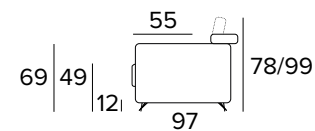

DIVANO FISSO 3 POSTI 3 SEATER FIXED SOFA

DIVANO LETTO 3 POSTI 3 SEATER SOFA BED

MATERASSO / MATTRESS
CM 140x192 / H 13

DIVANO FISSO MAXI
MAXI SEATER FIXED SOFA

DIVANO LETTO MAXI
MAXI SEATER SOFA BED

MATERASSO / MATTRESS
CM 160x192 / H 13

PENISOLA FISSA
FIXED PENINSULA

**SPECIFICARE SEMPRE
IL LATO DELLA PENISOLA
GUARDANDO IL DIVANO**
ALWAYS SPECIFY THE
PENINSULA SIDE LOOKING
AT THE SOFA

OPZIONE CUSCINO DECÒ
DECÒ PILLOW OPTION

40x40

50x50

STANDARD / INGLESE