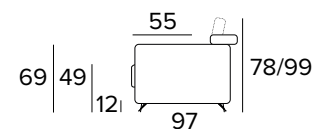

VICTOR SLIM

DIVANO FISSO 2 POSTI 2 SEATER FIXED SOFA

DIVANO LETTO 2 POSTI 2 SEATER SOFA BED

MATERASSO / MATTRESS
CM 120x192 / H 13

DIVANO FISSO 3 POSTI 3 SEATER FIXED SOFA

DIVANO LETTO 3 POSTI 3 SEATER SOFA BED

MATERASSO / MATTRESS
CM 140x192 / H 13