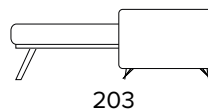

DIVANO LETTO 2 POSTI 2 SEATER SOFA BED

MATERASSO / MATTRESS
CM 120x192 / H 13