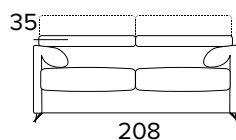

DIVANO FISSO 3 POSTI 3 SEATER FIXED SOFA

DIVANO LETTO 3 POSTI 3 SEATER SOFA BED

MATERASSO / MATTRESS
CM 140x192 / H 13

DIVANO FISSO MAXI
MAXI SEATER FIXED SOFA

DIVANO LETTO MAXI
MAXI SEATER SOFA BED

MATERASSO / MATTRESS
CM 160x192 / H 13

PENISOLA FISSA
FIXED PENINSULA

**SPECIFICARE SEMPRE
IL LATO DELLA PENISOLA
GUARDANDO IL DIVANO**
ALWAYS SPECIFY THE
PENINSULA SIDE LOOKING
AT THE SOFA

OPZIONE CUSCINO DECÒ
DECÒ PILLOW OPTION

40x40

50x50

STANDARD / INGLESE