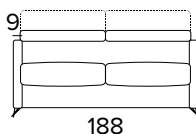

DIVANO FISSO 3 POSTI 3 SEATER FIXED SOFA

DIVANO LETTO 3 POSTI 3 SEATER SOFA BED

MATERASSO / MATTRESS
CM 140x192 / H 13

DIVANO FISSO MAXI
MAXI SEATER FIXED SOFA

DIVANO LETTO MAXI
MAXI SEATER SOFA BED

MATERASSO / MATTRESS
CM 160x192 / H 13