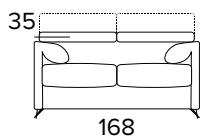

VICTOR CONFORT

DIVANO FISSO 2 POSTI 2 SEATER FIXED SOFA