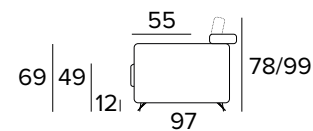

VICTOR CONFORT

DIVANO FISSO 2 POSTI 2 SEATER FIXED SOFA