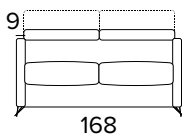

VICTOR SLIM

DIVANO FISSO 2 POSTI 2 SEATER FIXED SOFA