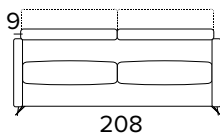

DIVANO FISSO 3 POSTI 3 SEATER FIXED SOFA

DIVANO LETTO 3 POSTI 3 SEATER SOFA BED

MATERASSO / MATTRESS
CM 140x192 / H 13

DIVANO FISSO MAXI
MAXI SEATER FIXED SOFA

DIVANO LETTO MAXI
MAXI SEATER SOFA BED

MATERASSO / MATTRESS
CM 160x192 / H 13