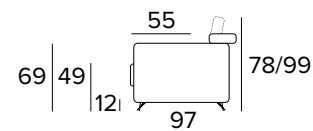

DIVANO FISSO 3 POSTI 3 SEATER FIXED SOFA

DIVANO LETTO 3 POSTI 3 SEATER SOFA BED

MATERASSO / MATTRESS
CM 140x192 / H 13

DIVANO FISSO MAXI
MAXI SEATER FIXED SOFA

DIVANO LETTO MAXI
MAXI SEATER SOFA BED

MATERASSO / MATTRESS
CM 160x192 / H 13