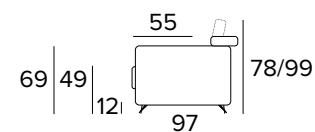

DIVANO FISSO 3 POSTI 3 SEATER FIXED SOFA

DIVANO LETTO 3 POSTI 3 SEATER SOFA BED

MATERASSO / MATTRESS
CM 140x192 / H 13

DIVANO FISSO MAXI
MAXI SEATER FIXED SOFA

DIVANO LETTO MAXI
MAXI SEATER SOFA BED

MATERASSO / MATTRESS
CM 160x192 / H 13

PENISOLA FISSA
FIXED PENINSULA

**SPECIFICARE SEMPRE
IL LATO DELLA PENISOLA
GUARDANDO IL DIVANO**
ALWAYS SPECIFY THE
PENINSULA SIDE LOOKING
AT THE SOFA

OPZIONE CUSCINO DECÒ
DECÒ PILLOW OPTION

40x40

50x50

STANDARD / INGLESE