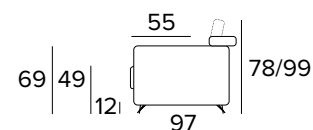

**PIEDI IN METALLO VERNICIATO A SCELTA TRA
PAINTED METAL FEET TO BE CHOSEN AMONG**

RAL 7039

RAL 8019

RAL 9005

VICTOR SLIM

DIVANO FISSO 2 POSTI 2 SEATER FIXED SOFA

DIVANO LETTO 2 POSTI 2 SEATER SOFA BED

MATERASSO / MATTRESS
CM 120x192 / H 13