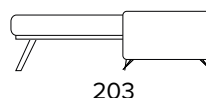

**PIEDI IN METALLO VERNICIATO A SCELTA TRA
PAINTED METAL FEET TO BE CHOSEN AMONG**

RAL 7039

RAL 8019

RAL 9005

VICTOR SLIM

DIVANO FISSO 2 POSTI 2 SEATER FIXED SOFA

DIVANO LETTO 2 POSTI 2 SEATER SOFA BED

MATERASSO / MATTRESS
CM 120x192 / H 13