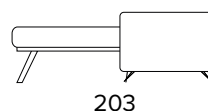

DIVANO FISSO 3 POSTI 3 SEATER FIXED SOFA

DIVANO LETTO 3 POSTI 3 SEATER SOFA BED

MATERASSO / MATTRESS
CM 140x192 / H 13

DIVANO FISSO MAXI
MAXI SEATER FIXED SOFA

DIVANO LETTO MAXI
MAXI SEATER SOFA BED

MATERASSO / MATTRESS
CM 160x192 / H 13