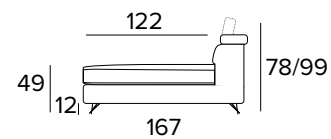

DIVANO FISSO 3 POSTI 3 SEATER FIXED SOFA

DIVANO LETTO 3 POSTI 3 SEATER SOFA BED

MATERASSO / MATTRESS
CM 140x192 / H 13

DIVANO FISSO MAXI
MAXI SEATER FIXED SOFA

DIVANO LETTO MAXI
MAXI SEATER SOFA BED

MATERASSO / MATTRESS
CM 160x192 / H 13

PENISOLA FISSA
FIXED PENINSULA

**SPECIFICARE SEMPRE
IL LATO DELLA PENISOLA
GUARDANDO IL DIVANO**
ALWAYS SPECIFY THE
PENINSULA SIDE LOOKING
AT THE SOFA

OPZIONE CUSCINO DECÒ
DECÒ PILLOW OPTION

40x40

50x50

STANDARD / INGLESE