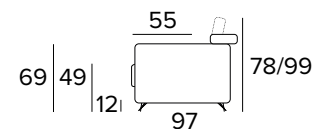

DIVANO FISSO 3 POSTI 3 SEATER FIXED SOFA

DIVANO LETTO 3 POSTI 3 SEATER SOFA BED

MATERASSO / MATTRESS
CM 140x192 / H 13

DIVANO FISSO MAXI
MAXI SEATER FIXED SOFA

DIVANO LETTO MAXI
MAXI SEATER SOFA BED

MATERASSO / MATTRESS
CM 160x192 / H 13