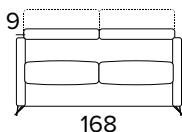

DIVANO LETTO 2 POSTI 2 SEATER SOFA BED

MATERASSO / MATTRESS
CM 120x192 / H 13