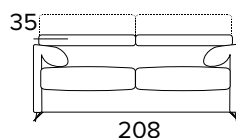

DIVANO FISSO 3 POSTI 3 SEATER FIXED SOFA

DIVANO LETTO 3 POSTI 3 SEATER SOFA BED

MATERASSO / MATTRESS
CM 140x192 / H 13

DIVANO FISSO MAXI
MAXI SEATER FIXED SOFA

DIVANO LETTO MAXI
MAXI SEATER SOFA BED

MATERASSO / MATTRESS
CM 160x192 / H 13

PENISOLA FISSA
FIXED PENINSULA

**SPECIFICARE SEMPRE
IL LATO DELLA PENISOLA
GUARDANDO IL DIVANO**
ALWAYS SPECIFY THE
PENINSULA SIDE LOOKING
AT THE SOFA

OPZIONE CUSCINO DECÒ
DECÒ PILLOW OPTION

40x40

50x50

STANDARD / INGLESE