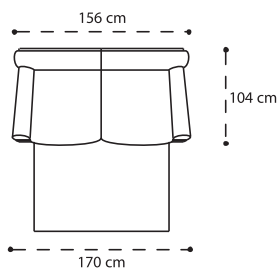

DIVANO 2 POSTI
2 SEATER ELEMENT
2 МЕСТНЫЙ ЭЛЕМЕНТ

1.67 m³ - 66 kg.

DIVANO 2 POSTI LATERALE (L)
2 SEATER SIDE ELEMENT (L)
ДИВАН 2 –ЕХ МЕСТНЫЙ БОКОВОЙ (L)

1.67 m³ - 53 kg.

DIVANO 2 POSTI LATERALE (R)
2 SEATER SIDE ELEMENT (R)
ДИВАН 2 –ЕХ МЕСТНЫЙ БОКОВОЙ (R)

1.67 m³ - 53 kg.

DIVANO 2 POSTI CENTRALE (C)
CENTRAL 2 SEATER ELEMENT (C)
ЦЕНТРАЛЬНЫЙ 2 –ЕХ МЕСТНЫЙ ЭЛЕМЕНТ (C)

1.50 m³ - 43 kg.

POHOVKA TREVISO

FRONT VIEW

SIDE VIEW

BED – SIDE VIEW

REAR VIEW

STORAGE – SIDE VIEW

DIVANO 2 POSTI + LETTO
2 SEATER ELEMENT + BED
2 МЕСТНЫЙ ЭЛЕМЕНТ + КРОВАТЬ
1.67 m³ – 85 kg. (Mattress size 90 x 180 cm)

DIVANO 2 POSTI LATERALE (L) + LETTO
2 SEATER SIDE ELEMENT (L) + BED
ДИВАН 2-ЕХ МЕСТНЫЙ БОКОВОЙ (L) + КРОВАТЬ
1.67 m³ – 72 kg. (Mattress size 90 x 180 cm)

DIVANO 2 POSTI LATERALE (R) + LETTO
2 SEATER SIDE ELEMENT (R) + BED
ДИВАН 2-ЕХ МЕСТНЫЙ БОКОВОЙ (R) + КРОВАТЬ
1.67 m³ – 72 kg. (Mattress size 90 x 180 cm)

DIVANO 2 POSTI CENTRALE (C) + LETTO
CENTRAL 2 SEATER ELEMENT (C) + BED
ЦЕНТРАЛЬНЫЙ 2-ЕХ МЕСТНЫЙ ЭЛЕМЕНТ (C) + КРОВАТЬ
1.50 m³ – 62 kg. (Mattress size 90 x 180 cm)