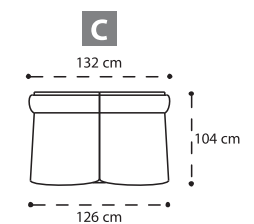

1,90 m³ - 93 kg. (Mattress size 140 x 180 cm)

DIVANO 3 POSTI CENTRALE (C) + LETTO
CENTRAL 3 SEATER ELEMENT (C) + BED
ЦЕНТРАЛЬНЫЙ 3 –ЕХ МЕСТНЫЙ ЭЛЕМЕНТ (C) + КРОВАТЬ

1.70 m³ - 80 kg. (Mattress size 140 x 180 cm)

DIVANO 2 POSTI
2 SEATER ELEMENT
2 МЕСТНЫЙ ЭЛЕМЕНТ

1.67 m³ - 66 kg.

DIVANO 2 POSTI LATERALE (L)
2 SEATER SIDE ELEMENT (L)
ДИВАН 2 –ЕХ МЕСТНЫЙ БОКОВОЙ (L)

1.67 m³ - 53 kg.

DIVANO 2 POSTI LATERALE (R)
2 SEATER SIDE ELEMENT (R)
ДИВАН 2 –ЕХ МЕСТНЫЙ БОКОВОЙ (R)

1.67 m³ - 53 kg.

DIVANO 2 POSTI CENTRALE (C)
CENTRAL 2 SEATER ELEMENT (C)
ЦЕНТРАЛЬНЫЙ 2 –ЕХ МЕСТНЫЙ ЭЛЕМЕНТ (C)

1.50 m³ - 43 kg.

POHOVKA TREVISO

FRONT VIEW

SIDE VIEW

BED – SIDE VIEW

REAR VIEW

STORAGE – SIDE VIEW

DIVANO 2 POSTI + LETTO
2 SEATER ELEMENT + BED
2 МЕСТНЫЙ ЭЛЕМЕНТ + КРОВАТЬ
1.67 m³ – 85 kg. (Mattress size 90 x 180 cm)

DIVANO 2 POSTI LATERALE (L) + LETTO
2 SEATER SIDE ELEMENT (L) + BED
ДИВАН 2-ЕХ МЕСТНЫЙ БОКОВОЙ (L) + КРОВАТЬ
1.67 m³ – 72 kg. (Mattress size 90 x 180 cm)