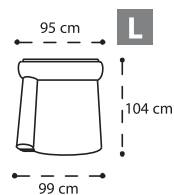

DIVANO 2 POSTI LATERALE (L) + LETTO
2 SEATER SIDE ELEMENT (L) + BED
ДИВАН 2-ЕХ МЕСТНЫЙ БОКОВОЙ (L) + КРОВАТЬ
1.67 m³ – 72 kg. (Mattress size 90 x 180 cm)

1 POSTO LATERALE (L)
1 SEATER SIDE ELEMENT (L)
1 МЕСТНЫЙ БОКОВОЙ ЭЛЕМЕНТ (L)
0,97 m³ – 35 kg.