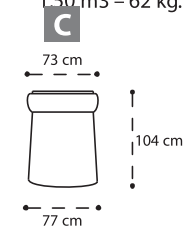

1.67 m³ - 53 kg.

DIVANO 2 POSTI CENTRALE (C)
CENTRAL 2 SEATER ELEMENT (C)
ЦЕНТРАЛЬНЫЙ 2 –ЕХ МЕСТНЫЙ ЭЛЕМЕНТ (C)

1.50 m³ - 43 kg.

POHOVKA TREVISO

FRONT VIEW

SIDE VIEW

BED – SIDE VIEW

REAR VIEW

STORAGE – SIDE VIEW

DIVANO 2 POSTI + LETTO
2 SEATER ELEMENT + BED
2 МЕСТНЫЙ ЭЛЕМЕНТ + КРОВАТЬ
1.67 m³ – 85 kg. (Mattress size 90 x 180 cm)

DIVANO 2 POSTI LATERALE (L) + LETTO
2 SEATER SIDE ELEMENT (L) + BED
ДИВАН 2-ЕХ МЕСТНЫЙ БОКОВОЙ (L) + КРОВАТЬ
1.67 m³ – 72 kg. (Mattress size 90 x 180 cm)

DIVANO 2 POSTI LATERALE (R) + LETTO
2 SEATER SIDE ELEMENT (R) + BED
ДИВАН 2-ЕХ МЕСТНЫЙ БОКОВОЙ (R) + КРОВАТЬ
1.67 m³ – 72 kg. (Mattress size 90 x 180 cm)

DIVANO 2 POSTI CENTRALE (C) + LETTO
CENTRAL 2 SEATER ELEMENT (C) + BED
ЦЕНТРАЛЬНЫЙ 2-ЕХ МЕСТНЫЙ ЭЛЕМЕНТ (C) + КРОВАТЬ
1.50 m³ – 62 kg. (Mattress size 90 x 180 cm)

POLTRONA
ARMCHAIR
КРЕСЛО
1.19 m³ – 48 kg.

1 POSTO LATERALE (L)
1 SEATER SIDE ELEMENT (L)
1 МЕСТНЫЙ БОКОВОЙ ЭЛЕМЕНТ (L)
0,97 m³ – 35 kg.

1 POSTO LATERALE (R)
1 SEATER SIDE ELEMENT (R)
1 МЕСТНЫЙ БОКОВОЙ ЭЛЕМЕНТ (R)
0,97 m³ – 35 kg.