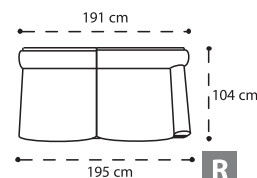

DIVANO 3 POSTI LATERALE (R)
3 SEATER SIDE ELEMENT (R)
ДИВАН 3 –ЕХ МЕСТНЫЙ БОКОВОЙ (R)

1,90 m³ - 64 kg.