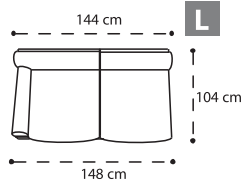

DIVANO 3 POSTI LATERALE (L) + LETTO
3 SEATER SIDE ELEMENT (L) + BED
ДИВАН 3 –ЕХ МЕСТНЫЙ БОКОВОЙ (L) + КРОВАТЬ

1,90 m³ - 93 kg. (Mattress size 140 x 180 cm)

DIVANO 3 POSTI LATERALE (R) + LETTO
3 SEATER SIDE ELEMENT (R) + BED
ДИВАН 3 –ЕХ МЕСТНЫЙ БОКОВОЙ (R) + КРОВАТЬ

1,90 m³ - 93 kg. (Mattress size 140 x 180 cm)

DIVANO 3 POSTI CENTRALE (C) + LETTO
CENTRAL 3 SEATER ELEMENT (C) + BED
ЦЕНТРАЛЬНЫЙ 3 –ЕХ МЕСТНЫЙ ЭЛЕМЕНТ (C) + КРОВАТЬ

1.70 m³ - 80 kg. (Mattress size 140 x 180 cm)

DIVANO 2 POSTI
2 SEATER ELEMENT
2 МЕСТНЫЙ ЭЛЕМЕНТ

1.67 m³ - 66 kg.

DIVANO 2 POSTI LATERALE (L)
2 SEATER SIDE ELEMENT (L)
ДИВАН 2 –ЕХ МЕСТНЫЙ БОКОВОЙ (L)

1.67 m³ - 53 kg.

DIVANO 2 POSTI LATERALE (R)
2 SEATER SIDE ELEMENT (R)
ДИВАН 2 –ЕХ МЕСТНЫЙ БОКОВОЙ (R)

STORAGE – SIDE VIEW

DIVANO 2 POSTI + LETTO
2 SEATER ELEMENT + BED
2 МЕСТНЫЙ ЭЛЕМЕНТ + КРОВАТЬ
1.67 m³ – 85 kg. (Mattress size 90 x 180 cm)

DIVANO 2 POSTI LATERALE (L) + LETTO
2 SEATER SIDE ELEMENT (L) + BED
ДИВАН 2-ЕХ МЕСТНЫЙ БОКОВОЙ (L) + КРОВАТЬ
1.67 m³ – 72 kg. (Mattress size 90 x 180 cm)