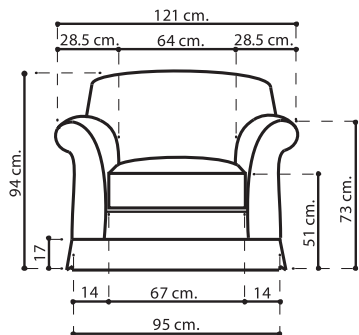

DIVANO 2 POSTI
2 SEATER ELEMENT
2 МЕСТНЫЙ ЭЛЕМЕНТ

1.67 m³ - 66 kg.

DIVANO 2 POSTI LATERALE (L)
2 SEATER SIDE ELEMENT (L)
ДИВАН 2 –ЕХ МЕСТНЫЙ БОКОВОЙ (L)

1.67 m³ - 53 kg.

DIVANO 2 POSTI LATERALE (R)
2 SEATER SIDE ELEMENT (R)
ДИВАН 2 –ЕХ МЕСТНЫЙ БОКОВОЙ (R)

1.67 m³ - 53 kg.

DIVANO 2 POSTI CENTRALE (C)
CENTRAL 2 SEATER ELEMENT (C)
ЦЕНТРАЛЬНЫЙ 2 –ЕХ МЕСТНЫЙ ЭЛЕМЕНТ (C)

1.50 m³ - 43 kg.

POHOVKA TREVISO

FRONT VIEW

SIDE VIEW

BED – SIDE VIEW

REAR VIEW

STORAGE – SIDE VIEW

DIVANO 2 POSTI + LETTO
2 SEATER ELEMENT + BED
2 МЕСТНЫЙ ЭЛЕМЕНТ + КРОВАТЬ
1.67 m³ – 85 kg. (Mattress size 90 x 180 cm)

DIVANO 2 POSTI LATERALE (L) + LETTO
2 SEATER SIDE ELEMENT (L) + BED
ДИВАН 2-ЕХ МЕСТНЫЙ БОКОВОЙ (L) + КРОВАТЬ
1.67 m³ – 72 kg. (Mattress size 90 x 180 cm)

DIVANO 2 POSTI LATERALE (R) + LETTO
2 SEATER SIDE ELEMENT (R) + BED
ДИВАН 2-ЕХ МЕСТНЫЙ БОКОВОЙ (R) + КРОВАТЬ
1.67 m³ – 72 kg. (Mattress size 90 x 180 cm)

DIVANO 2 POSTI CENTRALE (C) + LETTO
CENTRAL 2 SEATER ELEMENT (C) + BED
ЦЕНТРАЛЬНЫЙ 2-ЕХ МЕСТНЫЙ ЭЛЕМЕНТ (C) + КРОВАТЬ
1.50 m³ – 62 kg. (Mattress size 90 x 180 cm)