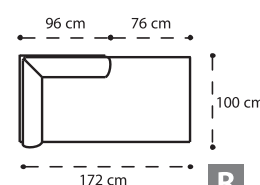

STORAGE – SIDE VIEW

DIVANO 2 POSTI + LETTO
2 SEATER ELEMENT + BED
2 МЕСТНЫЙ ЭЛЕМЕНТ + КРОВАТЬ
1.67 m³ – 85 kg. (Mattress size 90 x 180 cm)

DIVANO 2 POSTI LATERALE (L) + LETTO
2 SEATER SIDE ELEMENT (L) + BED
ДИВАН 2-ЕХ МЕСТНЫЙ БОКОВОЙ (L) + КРОВАТЬ
1.67 m³ – 72 kg. (Mattress size 90 x 180 cm)

DIVANO 2 POSTI LATERALE (R) + LETTO
2 SEATER SIDE ELEMENT (R) + BED
ДИВАН 2-ЕХ МЕСТНЫЙ БОКОВОЙ (R) + КРОВАТЬ
1.67 m³ – 72 kg. (Mattress size 90 x 180 cm)

DIVANO 2 POSTI CENTRALE (C) + LETTO
CENTRAL 2 SEATER ELEMENT (C) + BED
ЦЕНТРАЛЬНЫЙ 2-ЕХ МЕСТНЫЙ ЭЛЕМЕНТ (C) + КРОВАТЬ
1.50 m³ – 62 kg. (Mattress size 90 x 180 cm)

POLTRONA
ARMCHAIR
КРЕСЛО
1.19 m³ – 48 kg.

1 POSTO LATERALE (L)
1 SEATER SIDE ELEMENT (L)
1 МЕСТНЫЙ БОКОВОЙ ЭЛЕМЕНТ (L)
0,97 m³ – 35 kg.

1 POSTO LATERALE (R)
1 SEATER SIDE ELEMENT (R)
1 МЕСТНЫЙ БОКОВОЙ ЭЛЕМЕНТ (R)
0,97 m³ – 35 kg.

1 POSTO CENTRALE (C)
CENTRAL 1 SEATER ELEMENT (C)
ЦЕНТРАЛЬНЫЙ ОДНОМЕСТНЫЙ ЭЛЕМЕНТ (C)
0,76 m³ – 22 kg.

ANGOLO
CORNER
УГЛОВОЙ ЭЛЕМЕНТ
1.19 m³ – 48 kg.

PENISOLA CONTENITORE (L)
STORAGE ELEMENT (L)
ШЕЗЛОНГ С КОРОБОМ (L)
1.62 m³ – 68.5 kg.