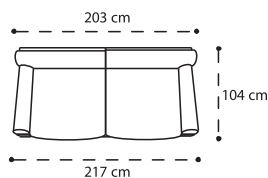

POHOVKA TREVISO

FRONT VIEW

SIDE VIEW

BED – SIDE VIEW

REAR VIEW

STORAGE – SIDE VIEW

DIVANO 3 POSTI
3 SEATER ELEMENT
3 МЕСТНЫЙ ЭЛЕМЕНТ

2,12 m³ - 77 kg.

STORAGE – SIDE VIEW

DIVANO 2 POSTI + LETTO
2 SEATER ELEMENT + BED
2 МЕСТНЫЙ ЭЛЕМЕНТ + КРОВАТЬ
1.67 m³ – 85 kg. (Mattress size 90 x 180 cm)

DIVANO 2 POSTI LATERALE (L) + LETTO
2 SEATER SIDE ELEMENT (L) + BED
ДИВАН 2-ЕХ МЕСТНЫЙ БОКОВОЙ (L) + КРОВАТЬ
1.67 m³ – 72 kg. (Mattress size 90 x 180 cm)

1 POSTO CENTRALE (C)
CENTRAL 1 SEATER ELEMENT (C)
ЦЕНТРАЛЬНЫЙ ОДНОМЕСТНЫЙ ЭЛЕМЕНТ (C)
0,76 m³ – 22 kg.

ANGOLO
CORNER
УГЛОВОЙ ЭЛЕМЕНТ
1.19 m³ – 48 kg.

PENISOLA CONTENITORE (L)
STORAGE ELEMENT (L)
ШЕЗЛОНГ С КОРОБОМ (L)
1.62 m³ – 68.5 kg.

PENISOLA CONTENITORE (R)
STORAGE ELEMENT (R)
ШЕЗЛОНГ С КОРОБОМ (R)
1.62 m³ – 68.5 kg.

POLTRONCINA
POLTRONCINA
POLTRONCINA
0.42 m³ – 11.0 kg.