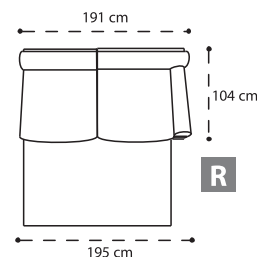

DIVANO 3 POSTI CENTRALE (C)
CENTRAL 3 SEATER ELEMENT (C)
ЦЕНТРАЛЬНЫЙ 3 –ЕХ МЕСТНЫЙ ЭЛЕМЕНТ (C)

1.70 m³ - 51 kg.

DIVANO 3 POSTI + LETTO
3 SEATER ELEMENT + BED
3 МЕСТНЫЙ ЭЛЕМЕНТ + КРОВАТЬ

2,12 m³ - 106 kg. (Mattress size 140 x 180 cm)

DIVANO 3 POSTI LATERALE (L) + LETTO
3 SEATER SIDE ELEMENT (L) + BED
ДИВАН 3 –ЕХ МЕСТНЫЙ БОКОВОЙ (L) + КРОВАТЬ

1,90 m³ - 93 kg. (Mattress size 140 x 180 cm)

DIVANO 3 POSTI LATERALE (R) + LETTO
3 SEATER SIDE ELEMENT (R) + BED
ДИВАН 3 –ЕХ МЕСТНЫЙ БОКОВОЙ (R) + КРОВАТЬ

1,90 m³ - 93 kg. (Mattress size 140 x 180 cm)

DIVANO 3 POSTI CENTRALE (C) + LETTO
CENTRAL 3 SEATER ELEMENT (C) + BED
ЦЕНТРАЛЬНЫЙ 3 –ЕХ МЕСТНЫЙ ЭЛЕМЕНТ (C) + КРОВАТЬ

1.70 m³ - 80 kg. (Mattress size 140 x 180 cm)

STORAGE – SIDE VIEW

DIVANO 2 POSTI + LETTO
2 SEATER ELEMENT + BED
2 МЕСТНЫЙ ЭЛЕМЕНТ + КРОВАТЬ
1.67 m³ – 85 kg. (Mattress size 90 x 180 cm)

DIVANO 2 POSTI LATERALE (L) + LETTO
2 SEATER SIDE ELEMENT (L) + BED
ДИВАН 2-ЕХ МЕСТНЫЙ БОКОВОЙ (L) + КРОВАТЬ
1.67 m³ – 72 kg. (Mattress size 90 x 180 cm)