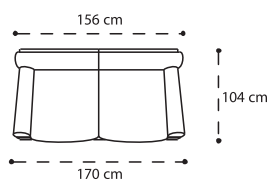

DIVANO 3 POSTI CENTRALE (C)
CENTRAL 3 SEATER ELEMENT (C)
ЦЕНТРАЛЬНЫЙ 3 –ЕХ МЕСТНЫЙ ЭЛЕМЕНТ (C)

1.70 m³ - 51 kg.

DIVANO 3 POSTI + LETTO
3 SEATER ELEMENT + BED
3 МЕСТНЫЙ ЭЛЕМЕНТ + КРОВАТЬ

2,12 m³ - 106 kg. (Mattress size 140 x 180 cm)

DIVANO 3 POSTI LATERALE (L) + LETTO
3 SEATER SIDE ELEMENT (L) + BED
ДИВАН 3 –ЕХ МЕСТНЫЙ БОКОВОЙ (L) + КРОВАТЬ

1,90 m³ - 93 kg. (Mattress size 140 x 180 cm)

DIVANO 3 POSTI LATERALE (R) + LETTO
3 SEATER SIDE ELEMENT (R) + BED
ДИВАН 3 –ЕХ МЕСТНЫЙ БОКОВОЙ (R) + КРОВАТЬ

1,90 m³ - 93 kg. (Mattress size 140 x 180 cm)

DIVANO 3 POSTI CENTRALE (C) + LETTO
CENTRAL 3 SEATER ELEMENT (C) + BED
ЦЕНТРАЛЬНЫЙ 3 –ЕХ МЕСТНЫЙ ЭЛЕМЕНТ (C) + КРОВАТЬ

1.70 m³ - 80 kg. (Mattress size 140 x 180 cm)

STORAGE – SIDE VIEW

DIVANO 2 POSTI + LETTO
2 SEATER ELEMENT + BED
2 МЕСТНЫЙ ЭЛЕМЕНТ + КРОВАТЬ
1.67 m³ – 85 kg. (Mattress size 90 x 180 cm)

DIVANO 2 POSTI LATERALE (L) + LETTO
2 SEATER SIDE ELEMENT (L) + BED
ДИВАН 2-ЕХ МЕСТНЫЙ БОКОВОЙ (L) + КРОВАТЬ
1.67 m³ – 72 kg. (Mattress size 90 x 180 cm)