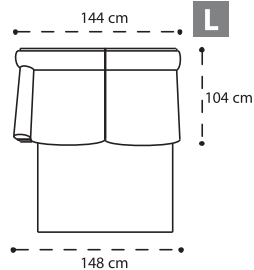

DIVANO 2 POSTI
2 SEATER ELEMENT
2 МЕСТНЫЙ ЭЛЕМЕНТ

1.67 m³ - 66 kg.

DIVANO 2 POSTI LATERALE (L)
2 SEATER SIDE ELEMENT (L)
ДИВАН 2 –ЕХ МЕСТНЫЙ БОКОВОЙ (L)

1.67 m³ - 53 kg.

DIVANO 2 POSTI LATERALE (R)
2 SEATER SIDE ELEMENT (R)
ДИВАН 2 –ЕХ МЕСТНЫЙ БОКОВОЙ (R)

1.67 m³ - 53 kg.

DIVANO 2 POSTI CENTRALE (C)
CENTRAL 2 SEATER ELEMENT (C)
ЦЕНТРАЛЬНЫЙ 2 –ЕХ МЕСТНЫЙ ЭЛЕМЕНТ (C)

1.50 m³ - 43 kg.

POHOVKA TREVISO

FRONT VIEW

SIDE VIEW

BED – SIDE VIEW

REAR VIEW

STORAGE – SIDE VIEW

DIVANO 2 POSTI + LETTO
2 SEATER ELEMENT + BED
2 МЕСТНЫЙ ЭЛЕМЕНТ + КРОВАТЬ
1.67 m³ – 85 kg. (Mattress size 90 x 180 cm)

DIVANO 2 POSTI LATERALE (L) + LETTO
2 SEATER SIDE ELEMENT (L) + BED
ДИВАН 2-ЕХ МЕСТНЫЙ БОКОВОЙ (L) + КРОВАТЬ
1.67 m³ – 72 kg. (Mattress size 90 x 180 cm)

DIVANO 2 POSTI LATERALE (R) + LETTO
2 SEATER SIDE ELEMENT (R) + BED
ДИВАН 2-ЕХ МЕСТНЫЙ БОКОВОЙ (R) + КРОВАТЬ
1.67 m³ – 72 kg. (Mattress size 90 x 180 cm)

DIVANO 2 POSTI CENTRALE (C) + LETTO
CENTRAL 2 SEATER ELEMENT (C) + BED
ЦЕНТРАЛЬНЫЙ 2-ЕХ МЕСТНЫЙ ЭЛЕМЕНТ (C) + КРОВАТЬ
1.50 m³ – 62 kg. (Mattress size 90 x 180 cm)