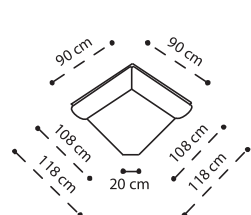

DIVANO 2 POSTI LATERALE (R) + LETTO
2 SEATER SIDE ELEMENT (R) + BED
ДИВАН 2-ЕХ МЕСТНЫЙ БОКОВОЙ (R) + КРОВАТЬ
1.67 m³ – 72 kg. (Mattress size 90 x 180 cm)

DIVANO 2 POSTI CENTRALE (C) + LETTO
CENTRAL 2 SEATER ELEMENT (C) + BED
ЦЕНТРАЛЬНЫЙ 2-ЕХ МЕСТНЫЙ ЭЛЕМЕНТ (C) + КРОВАТЬ
1.50 m³ – 62 kg. (Mattress size 90 x 180 cm)

POLTRONA
ARMCHAIR
КРЕСЛО
1.19 m³ – 48 kg.

1 POSTO LATERALE (L)
1 SEATER SIDE ELEMENT (L)
1 МЕСТНЫЙ БОКОВОЙ ЭЛЕМЕНТ (L)
0,97 m³ – 35 kg.

1 POSTO LATERALE (R)
1 SEATER SIDE ELEMENT (R)
1 МЕСТНЫЙ БОКОВОЙ ЭЛЕМЕНТ (R)
0,97 m³ – 35 kg.

1 POSTO CENTRALE (C)
CENTRAL 1 SEATER ELEMENT (C)
ЦЕНТРАЛЬНЫЙ ОДНОМЕСТНЫЙ ЭЛЕМЕНТ (C)
0,76 m³ – 22 kg.

ANGOLO
CORNER
УГЛОВОЙ ЭЛЕМЕНТ
1.19 m³ – 48 kg.

PENISOLA CONTENITORE (L)
STORAGE ELEMENT (L)
ШЕЗЛОНГ С КОРОБОМ (L)
1.62 m³ – 68.5 kg.

PENISOLA CONTENITORE (R)
STORAGE ELEMENT (R)
ШЕЗЛОНГ С КОРОБОМ (R)
1.62 m³ – 68.5 kg.

POLTRONCINA
POLTRONCINA
POLTRONCINA
0.42 m³ – 11.0 kg.