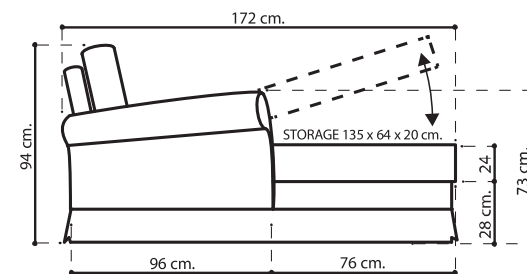

POHOVKA TREVISO

FRONT VIEW

SIDE VIEW

BED – SIDE VIEW

REAR VIEW

STORAGE – SIDE VIEW

DIVANO 3 POSTI
3 SEATER ELEMENT
3 МЕСТНЫЙ ЭЛЕМЕНТ

2,12 m³ - 77 kg.

DIVANO 3 POSTI CENTRALE (C)
CENTRAL 3 SEATER ELEMENT (C)
ЦЕНТРАЛЬНЫЙ 3 –ЕХ МЕСТНЫЙ ЭЛЕМЕНТ (C)

1.70 m³ - 51 kg.

DIVANO 3 POSTI + LETTO
3 SEATER ELEMENT + BED
3 МЕСТНЫЙ ЭЛЕМЕНТ + КРОВАТЬ

2,12 m³ - 106 kg. (Mattress size 140 x 180 cm)

DIVANO 3 POSTI LATERALE (L) + LETTO
3 SEATER SIDE ELEMENT (L) + BED
ДИВАН 3 –ЕХ МЕСТНЫЙ БОКОВОЙ (L) + КРОВАТЬ

1,90 m³ - 93 kg. (Mattress size 140 x 180 cm)

DIVANO 3 POSTI LATERALE (R) + LETTO
3 SEATER SIDE ELEMENT (R) + BED
ДИВАН 3 –ЕХ МЕСТНЫЙ БОКОВОЙ (R) + КРОВАТЬ

STORAGE – SIDE VIEW

DIVANO 2 POSTI + LETTO
2 SEATER ELEMENT + BED
2 МЕСТНЫЙ ЭЛЕМЕНТ + КРОВАТЬ
1.67 m³ – 85 kg. (Mattress size 90 x 180 cm)

DIVANO 2 POSTI LATERALE (L) + LETTO
2 SEATER SIDE ELEMENT (L) + BED
ДИВАН 2-ЕХ МЕСТНЫЙ БОКОВОЙ (L) + КРОВАТЬ
1.67 m³ – 72 kg. (Mattress size 90 x 180 cm)