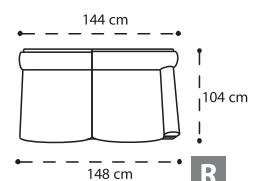

DIVANO 3 POSTI LATERALE (L) + LETTO
3 SEATER SIDE ELEMENT (L) + BED
ДИВАН 3 –ЕХ МЕСТНЫЙ БОКОВОЙ (L) + КРОВАТЬ

1,90 m³ - 93 kg. (Mattress size 140 x 180 cm)

DIVANO 3 POSTI LATERALE (R) + LETTO
3 SEATER SIDE ELEMENT (R) + BED
ДИВАН 3 –ЕХ МЕСТНЫЙ БОКОВОЙ (R) + КРОВАТЬ

1,90 m³ - 93 kg. (Mattress size 140 x 180 cm)

DIVANO 3 POSTI CENTRALE (C) + LETTO
CENTRAL 3 SEATER ELEMENT (C) + BED
ЦЕНТРАЛЬНЫЙ 3 –ЕХ МЕСТНЫЙ ЭЛЕМЕНТ (C) + КРОВАТЬ

1.70 m³ - 80 kg. (Mattress size 140 x 180 cm)

DIVANO 2 POSTI
2 SEATER ELEMENT
2 МЕСТНЫЙ ЭЛЕМЕНТ

1.67 m³ - 66 kg.

DIVANO 2 POSTI LATERALE (L)
2 SEATER SIDE ELEMENT (L)
ДИВАН 2 –ЕХ МЕСТНЫЙ БОКОВОЙ (L)

1.67 m³ - 53 kg.

DIVANO 2 POSTI LATERALE (R)
2 SEATER SIDE ELEMENT (R)
ДИВАН 2 –ЕХ МЕСТНЫЙ БОКОВОЙ (R)

STORAGE – SIDE VIEW

DIVANO 2 POSTI + LETTO
2 SEATER ELEMENT + BED
2 МЕСТНЫЙ ЭЛЕМЕНТ + КРОВАТЬ
1.67 m³ – 85 kg. (Mattress size 90 x 180 cm)

DIVANO 2 POSTI LATERALE (L) + LETTO
2 SEATER SIDE ELEMENT (L) + BED
ДИВАН 2-ЕХ МЕСТНЫЙ БОКОВОЙ (L) + КРОВАТЬ
1.67 m³ – 72 kg. (Mattress size 90 x 180 cm)