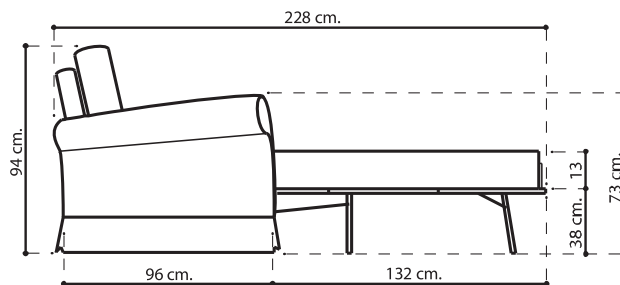

DIVANO 2 POSTI
2 SEATER ELEMENT
2 МЕСТНЫЙ ЭЛЕМЕНТ

1.67 m³ - 66 kg.

DIVANO 2 POSTI LATERALE (L)
2 SEATER SIDE ELEMENT (L)
ДИВАН 2 –ЕХ МЕСТНЫЙ БОКОВОЙ (L)

1.67 m³ - 53 kg.

DIVANO 2 POSTI LATERALE (R)
2 SEATER SIDE ELEMENT (R)
ДИВАН 2 –ЕХ МЕСТНЫЙ БОКОВОЙ (R)

1.67 m³ - 53 kg.

DIVANO 2 POSTI CENTRALE (C)
CENTRAL 2 SEATER ELEMENT (C)
ЦЕНТРАЛЬНЫЙ 2 –ЕХ МЕСТНЫЙ ЭЛЕМЕНТ (C)

1.50 m³ - 43 kg.

POHOVKA TREVISO

FRONT VIEW

SIDE VIEW

BED – SIDE VIEW

REAR VIEW

STORAGE – SIDE VIEW

DIVANO 2 POSTI + LETTO
2 SEATER ELEMENT + BED
2 МЕСТНЫЙ ЭЛЕМЕНТ + КРОВАТЬ
1.67 m³ – 85 kg. (Mattress size 90 x 180 cm)

DIVANO 2 POSTI LATERALE (L) + LETTO
2 SEATER SIDE ELEMENT (L) + BED
ДИВАН 2-ЕХ МЕСТНЫЙ БОКОВОЙ (L) + КРОВАТЬ
1.67 m³ – 72 kg. (Mattress size 90 x 180 cm)

DIVANO 2 POSTI LATERALE (R) + LETTO
2 SEATER SIDE ELEMENT (R) + BED
ДИВАН 2-ЕХ МЕСТНЫЙ БОКОВОЙ (R) + КРОВАТЬ
1.67 m³ – 72 kg. (Mattress size 90 x 180 cm)

DIVANO 2 POSTI CENTRALE (C) + LETTO
CENTRAL 2 SEATER ELEMENT (C) + BED
ЦЕНТРАЛЬНЫЙ 2-ЕХ МЕСТНЫЙ ЭЛЕМЕНТ (C) + КРОВАТЬ
1.50 m³ – 62 kg. (Mattress size 90 x 180 cm)