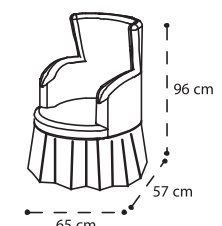

DIVANO 2 POSTI LATERALE (R) + LETTO
2 SEATER SIDE ELEMENT (R) + BED
ДИВАН 2-ЕХ МЕСТНЫЙ БОКОВОЙ (R) + КРОВАТЬ
1.67 m³ – 72 kg. (Mattress size 90 x 180 cm)

DIVANO 2 POSTI CENTRALE (C) + LETTO
CENTRAL 2 SEATER ELEMENT (C) + BED
ЦЕНТРАЛЬНЫЙ 2-ЕХ МЕСТНЫЙ ЭЛЕМЕНТ (C) + КРОВАТЬ
1.50 m³ – 62 kg. (Mattress size 90 x 180 cm)

POLTRONA
ARMCHAIR
КРЕСЛО
1.19 m³ – 48 kg.

1 POSTO LATERALE (L)
1 SEATER SIDE ELEMENT (L)
1 МЕСТНЫЙ БОКОВОЙ ЭЛЕМЕНТ (L)
0,97 m³ – 35 kg.

1 POSTO LATERALE (R)
1 SEATER SIDE ELEMENT (R)
1 МЕСТНЫЙ БОКОВОЙ ЭЛЕМЕНТ (R)
0,97 m³ – 35 kg.

1 POSTO CENTRALE (C)
CENTRAL 1 SEATER ELEMENT (C)
ЦЕНТРАЛЬНЫЙ ОДНОМЕСТНЫЙ ЭЛЕМЕНТ (C)
0,76 m³ – 22 kg.

ANGOLO
CORNER
УГЛОВОЙ ЭЛЕМЕНТ
1.19 m³ – 48 kg.

PENISOLA CONTENITORE (L)
STORAGE ELEMENT (L)
ШЕЗЛОНГ С КОРОБОМ (L)
1.62 m³ – 68.5 kg.

PENISOLA CONTENITORE (R)
STORAGE ELEMENT (R)
ШЕЗЛОНГ С КОРОБОМ (R)
1.62 m³ – 68.5 kg.

POLTRONCINA
POLTRONCINA
POLTRONCINA
0.42 m³ – 11.0 kg.