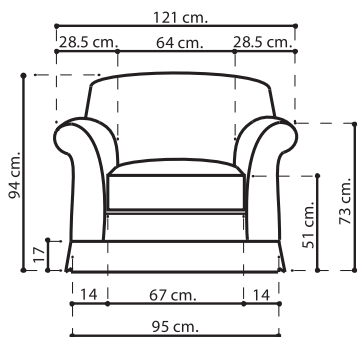

POHOVKA TREVISO

FRONT VIEW

SIDE VIEW

BED – SIDE VIEW

REAR VIEW

STORAGE – SIDE VIEW

DIVANO 3 POSTI
3 SEATER ELEMENT
3 МЕСТНЫЙ ЭЛЕМЕНТ

2,12 m³ - 77 kg.

DIVANO 3 POSTI CENTRALE (C)
CENTRAL 3 SEATER ELEMENT (C)
ЦЕНТРАЛЬНЫЙ 3 –ЕХ МЕСТНЫЙ ЭЛЕМЕНТ (C)

1.70 m³ - 51 kg.

DIVANO 3 POSTI + LETTO
3 SEATER ELEMENT + BED
3 МЕСТНЫЙ ЭЛЕМЕНТ + КРОВАТЬ

2,12 m³ - 106 kg. (Mattress size 140 x 180 cm)

DIVANO 3 POSTI LATERALE (L) + LETTO
3 SEATER SIDE ELEMENT (L) + BED
ДИВАН 3 –ЕХ МЕСТНЫЙ БОКОВОЙ (L) + КРОВАТЬ

1,90 m³ - 93 kg. (Mattress size 140 x 180 cm)

DIVANO 3 POSTI LATERALE (R) + LETTO
3 SEATER SIDE ELEMENT (R) + BED
ДИВАН 3 –ЕХ МЕСТНЫЙ БОКОВОЙ (R) + КРОВАТЬ

STORAGE – SIDE VIEW

DIVANO 2 POSTI + LETTO
2 SEATER ELEMENT + BED
2 МЕСТНЫЙ ЭЛЕМЕНТ + КРОВАТЬ
1.67 m³ – 85 kg. (Mattress size 90 x 180 cm)

DIVANO 2 POSTI LATERALE (L) + LETTO
2 SEATER SIDE ELEMENT (L) + BED
ДИВАН 2-ЕХ МЕСТНЫЙ БОКОВОЙ (L) + КРОВАТЬ
1.67 m³ – 72 kg. (Mattress size 90 x 180 cm)