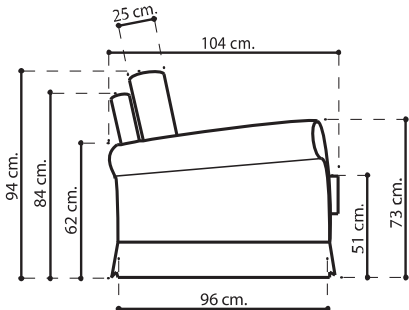

POHOVKA TREVISO

FRONT VIEW

SIDE VIEW

BED – SIDE VIEW

REAR VIEW

STORAGE – SIDE VIEW

DIVANO 3 POSTI
3 SEATER ELEMENT
3 МЕСТНЫЙ ЭЛЕМЕНТ

2,12 m³ - 77 kg.

DIVANO 3 POSTI CENTRALE (C)
CENTRAL 3 SEATER ELEMENT (C)
ЦЕНТРАЛЬНЫЙ 3 –ЕХ МЕСТНЫЙ ЭЛЕМЕНТ (C)

1.70 m³ - 51 kg.

DIVANO 3 POSTI + LETTO
3 SEATER ELEMENT + BED
3 МЕСТНЫЙ ЭЛЕМЕНТ + КРОВАТЬ

2,12 m³ - 106 kg. (Mattress size 140 x 180 cm)

DIVANO 3 POSTI LATERALE (L) + LETTO
3 SEATER SIDE ELEMENT (L) + BED
ДИВАН 3 –ЕХ МЕСТНЫЙ БОКОВОЙ (L) + КРОВАТЬ

1,90 m³ - 93 kg. (Mattress size 140 x 180 cm)

DIVANO 3 POSTI LATERALE (R) + LETTO
3 SEATER SIDE ELEMENT (R) + BED
ДИВАН 3 –ЕХ МЕСТНЫЙ БОКОВОЙ (R) + КРОВАТЬ

STORAGE – SIDE VIEW

DIVANO 2 POSTI + LETTO
2 SEATER ELEMENT + BED
2 МЕСТНЫЙ ЭЛЕМЕНТ + КРОВАТЬ
1.67 m³ – 85 kg. (Mattress size 90 x 180 cm)

DIVANO 2 POSTI LATERALE (L) + LETTO
2 SEATER SIDE ELEMENT (L) + BED
ДИВАН 2-ЕХ МЕСТНЫЙ БОКОВОЙ (L) + КРОВАТЬ
1.67 m³ – 72 kg. (Mattress size 90 x 180 cm)