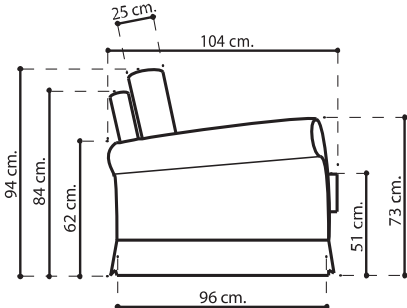

DIVANO 2 POSTI
2 SEATER ELEMENT
2 МЕСТНЫЙ ЭЛЕМЕНТ

1.67 m³ - 66 kg.

DIVANO 2 POSTI LATERALE (L)
2 SEATER SIDE ELEMENT (L)
ДИВАН 2 –ЕХ МЕСТНЫЙ БОКОВОЙ (L)

1.67 m³ - 53 kg.

DIVANO 2 POSTI LATERALE (R)
2 SEATER SIDE ELEMENT (R)
ДИВАН 2 –ЕХ МЕСТНЫЙ БОКОВОЙ (R)

1.67 m³ - 53 kg.

DIVANO 2 POSTI CENTRALE (C)
CENTRAL 2 SEATER ELEMENT (C)
ЦЕНТРАЛЬНЫЙ 2 –ЕХ МЕСТНЫЙ ЭЛЕМЕНТ (C)

1.50 m³ - 43 kg.

POHOVKA TREVISO

FRONT VIEW

SIDE VIEW

BED – SIDE VIEW

REAR VIEW

STORAGE – SIDE VIEW

DIVANO 2 POSTI + LETTO
2 SEATER ELEMENT + BED
2 МЕСТНЫЙ ЭЛЕМЕНТ + КРОВАТЬ
1.67 m³ – 85 kg. (Mattress size 90 x 180 cm)

DIVANO 2 POSTI LATERALE (L) + LETTO
2 SEATER SIDE ELEMENT (L) + BED
ДИВАН 2-ЕХ МЕСТНЫЙ БОКОВОЙ (L) + КРОВАТЬ
1.67 m³ – 72 kg. (Mattress size 90 x 180 cm)

DIVANO 2 POSTI LATERALE (R) + LETTO
2 SEATER SIDE ELEMENT (R) + BED
ДИВАН 2-ЕХ МЕСТНЫЙ БОКОВОЙ (R) + КРОВАТЬ
1.67 m³ – 72 kg. (Mattress size 90 x 180 cm)

DIVANO 2 POSTI CENTRALE (C) + LETTO
CENTRAL 2 SEATER ELEMENT (C) + BED
ЦЕНТРАЛЬНЫЙ 2-ЕХ МЕСТНЫЙ ЭЛЕМЕНТ (C) + КРОВАТЬ
1.50 m³ – 62 kg. (Mattress size 90 x 180 cm)