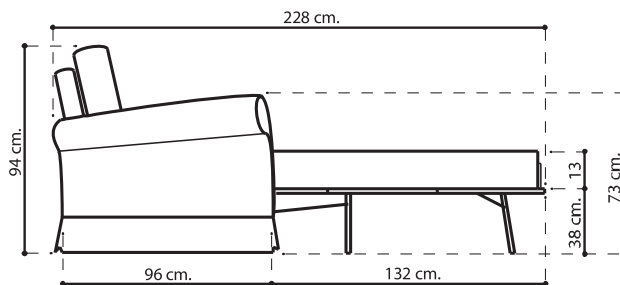

POHOVKA TREVISO

FRONT VIEW

SIDE VIEW

BED – SIDE VIEW

REAR VIEW

STORAGE – SIDE VIEW

DIVANO 3 POSTI
3 SEATER ELEMENT
3 МЕСТНЫЙ ЭЛЕМЕНТ

2,12 m³ - 77 kg.

DIVANO 3 POSTI CENTRALE (C)
CENTRAL 3 SEATER ELEMENT (C)
ЦЕНТРАЛЬНЫЙ 3 –ЕХ МЕСТНЫЙ ЭЛЕМЕНТ (C)

1.70 m³ - 51 kg.

DIVANO 3 POSTI + LETTO
3 SEATER ELEMENT + BED
3 МЕСТНЫЙ ЭЛЕМЕНТ + КРОВАТЬ

2,12 m³ - 106 kg. (Mattress size 140 x 180 cm)

STORAGE – SIDE VIEW

DIVANO 2 POSTI + LETTO
2 SEATER ELEMENT + BED
2 МЕСТНЫЙ ЭЛЕМЕНТ + КРОВАТЬ
1.67 m³ – 85 kg. (Mattress size 90 x 180 cm)

DIVANO 2 POSTI LATERALE (L) + LETTO
2 SEATER SIDE ELEMENT (L) + BED
ДИВАН 2-ЕХ МЕСТНЫЙ БОКОВОЙ (L) + КРОВАТЬ
1.67 m³ – 72 kg. (Mattress size 90 x 180 cm)

1 POSTO CENTRALE (C)
CENTRAL 1 SEATER ELEMENT (C)
ЦЕНТРАЛЬНЫЙ ОДНОМЕСТНЫЙ ЭЛЕМЕНТ (C)
0,76 m³ – 22 kg.

ANGOLO
CORNER
УГЛОВОЙ ЭЛЕМЕНТ
1.19 m³ – 48 kg.

PENISOLA CONTENITORE (L)
STORAGE ELEMENT (L)
ШЕЗЛОНГ С КОРОБОМ (L)
1.62 m³ – 68.5 kg.