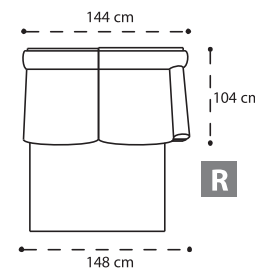

DIVANO 2 POSTI
2 SEATER ELEMENT
2 МЕСТНЫЙ ЭЛЕМЕНТ

1.67 m³ - 66 kg.

DIVANO 2 POSTI LATERALE (L)
2 SEATER SIDE ELEMENT (L)
ДИВАН 2 –ЕХ МЕСТНЫЙ БОКОВОЙ (L)

1.67 m³ - 53 kg.

DIVANO 2 POSTI LATERALE (R)
2 SEATER SIDE ELEMENT (R)
ДИВАН 2 –ЕХ МЕСТНЫЙ БОКОВОЙ (R)

1.67 m³ - 53 kg.

DIVANO 2 POSTI CENTRALE (C)
CENTRAL 2 SEATER ELEMENT (C)
ЦЕНТРАЛЬНЫЙ 2 –ЕХ МЕСТНЫЙ ЭЛЕМЕНТ (C)

1.50 m³ - 43 kg.

POHOVKA TREVISO

FRONT VIEW

SIDE VIEW

BED – SIDE VIEW

REAR VIEW

STORAGE – SIDE VIEW

DIVANO 2 POSTI + LETTO
2 SEATER ELEMENT + BED
2 МЕСТНЫЙ ЭЛЕМЕНТ + КРОВАТЬ
1.67 m³ – 85 kg. (Mattress size 90 x 180 cm)

DIVANO 2 POSTI LATERALE (L) + LETTO
2 SEATER SIDE ELEMENT (L) + BED
ДИВАН 2-ЕХ МЕСТНЫЙ БОКОВОЙ (L) + КРОВАТЬ
1.67 m³ – 72 kg. (Mattress size 90 x 180 cm)

DIVANO 2 POSTI LATERALE (R) + LETTO
2 SEATER SIDE ELEMENT (R) + BED
ДИВАН 2-ЕХ МЕСТНЫЙ БОКОВОЙ (R) + КРОВАТЬ
1.67 m³ – 72 kg. (Mattress size 90 x 180 cm)

DIVANO 2 POSTI CENTRALE (C) + LETTO
CENTRAL 2 SEATER ELEMENT (C) + BED
ЦЕНТРАЛЬНЫЙ 2-ЕХ МЕСТНЫЙ ЭЛЕМЕНТ (C) + КРОВАТЬ
1.50 m³ – 62 kg. (Mattress size 90 x 180 cm)