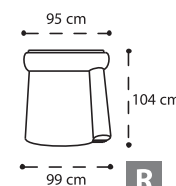

1.67 m³ - 53 kg.

DIVANO 2 POSTI CENTRALE (C)
CENTRAL 2 SEATER ELEMENT (C)
ЦЕНТРАЛЬНЫЙ 2 –ЕХ МЕСТНЫЙ ЭЛЕМЕНТ (C)

1.50 m³ - 43 kg.

POHOVKA TREVISO

FRONT VIEW

SIDE VIEW

BED – SIDE VIEW

REAR VIEW

STORAGE – SIDE VIEW

DIVANO 2 POSTI + LETTO
2 SEATER ELEMENT + BED
2 МЕСТНЫЙ ЭЛЕМЕНТ + КРОВАТЬ
1.67 m³ – 85 kg. (Mattress size 90 x 180 cm)

DIVANO 2 POSTI LATERALE (L) + LETTO
2 SEATER SIDE ELEMENT (L) + BED
ДИВАН 2-ЕХ МЕСТНЫЙ БОКОВОЙ (L) + КРОВАТЬ
1.67 m³ – 72 kg. (Mattress size 90 x 180 cm)

DIVANO 2 POSTI LATERALE (R) + LETTO
2 SEATER SIDE ELEMENT (R) + BED
ДИВАН 2-ЕХ МЕСТНЫЙ БОКОВОЙ (R) + КРОВАТЬ
1.67 m³ – 72 kg. (Mattress size 90 x 180 cm)

DIVANO 2 POSTI CENTRALE (C) + LETTO
CENTRAL 2 SEATER ELEMENT (C) + BED
ЦЕНТРАЛЬНЫЙ 2-ЕХ МЕСТНЫЙ ЭЛЕМЕНТ (C) + КРОВАТЬ
1.50 m³ – 62 kg. (Mattress size 90 x 180 cm)

POLTRONA
ARMCHAIR
КРЕСЛО
1.19 m³ – 48 kg.

1 POSTO LATERALE (L)
1 SEATER SIDE ELEMENT (L)
1 МЕСТНЫЙ БОКОВОЙ ЭЛЕМЕНТ (L)
0,97 m³ – 35 kg.

1 POSTO LATERALE (R)
1 SEATER SIDE ELEMENT (R)
1 МЕСТНЫЙ БОКОВОЙ ЭЛЕМЕНТ (R)
0,97 m³ – 35 kg.