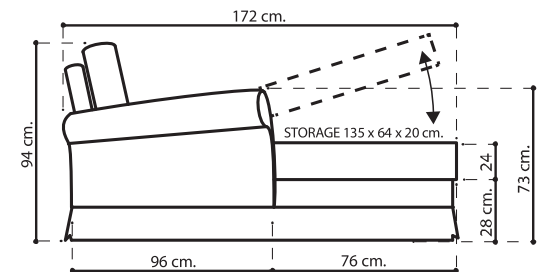

DIVANO 2 POSTI
2 SEATER ELEMENT
2 МЕСТНЫЙ ЭЛЕМЕНТ

1.67 m³ - 66 kg.

DIVANO 2 POSTI LATERALE (L)
2 SEATER SIDE ELEMENT (L)
ДИВАН 2 –ЕХ МЕСТНЫЙ БОКОВОЙ (L)

1.67 m³ - 53 kg.

DIVANO 2 POSTI LATERALE (R)
2 SEATER SIDE ELEMENT (R)
ДИВАН 2 –ЕХ МЕСТНЫЙ БОКОВОЙ (R)

1.67 m³ - 53 kg.

DIVANO 2 POSTI CENTRALE (C)
CENTRAL 2 SEATER ELEMENT (C)
ЦЕНТРАЛЬНЫЙ 2 –ЕХ МЕСТНЫЙ ЭЛЕМЕНТ (C)

1.50 m³ - 43 kg.

POHOVKA TREVISO

FRONT VIEW

SIDE VIEW

BED – SIDE VIEW

REAR VIEW

STORAGE – SIDE VIEW

DIVANO 2 POSTI + LETTO
2 SEATER ELEMENT + BED
2 МЕСТНЫЙ ЭЛЕМЕНТ + КРОВАТЬ
1.67 m³ – 85 kg. (Mattress size 90 x 180 cm)

DIVANO 2 POSTI LATERALE (L) + LETTO
2 SEATER SIDE ELEMENT (L) + BED
ДИВАН 2-ЕХ МЕСТНЫЙ БОКОВОЙ (L) + КРОВАТЬ
1.67 m³ – 72 kg. (Mattress size 90 x 180 cm)

DIVANO 2 POSTI LATERALE (R) + LETTO
2 SEATER SIDE ELEMENT (R) + BED
ДИВАН 2-ЕХ МЕСТНЫЙ БОКОВОЙ (R) + КРОВАТЬ
1.67 m³ – 72 kg. (Mattress size 90 x 180 cm)

DIVANO 2 POSTI CENTRALE (C) + LETTO
CENTRAL 2 SEATER ELEMENT (C) + BED
ЦЕНТРАЛЬНЫЙ 2-ЕХ МЕСТНЫЙ ЭЛЕМЕНТ (C) + КРОВАТЬ
1.50 m³ – 62 kg. (Mattress size 90 x 180 cm)