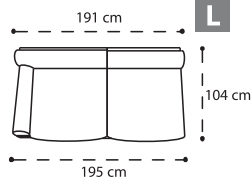

POHOVKA TREVISO

FRONT VIEW

SIDE VIEW

BED – SIDE VIEW

REAR VIEW

STORAGE – SIDE VIEW

DIVANO 3 POSTI
3 SEATER ELEMENT
3 МЕСТНЫЙ ЭЛЕМЕНТ

2,12 m³ - 77 kg.

STORAGE – SIDE VIEW

DIVANO 2 POSTI + LETTO
2 SEATER ELEMENT + BED
2 МЕСТНЫЙ ЭЛЕМЕНТ + КРОВАТЬ
1.67 m³ – 85 kg. (Mattress size 90 x 180 cm)

DIVANO 2 POSTI LATERALE (L) + LETTO
2 SEATER SIDE ELEMENT (L) + BED
ДИВАН 2-ЕХ МЕСТНЫЙ БОКОВОЙ (L) + КРОВАТЬ
1.67 m³ – 72 kg. (Mattress size 90 x 180 cm)

1 POSTO CENTRALE (C)
CENTRAL 1 SEATER ELEMENT (C)
ЦЕНТРАЛЬНЫЙ ОДНОМЕСТНЫЙ ЭЛЕМЕНТ (C)
0,76 m³ – 22 kg.

ANGOLO
CORNER
УГЛОВОЙ ЭЛЕМЕНТ
1.19 m³ – 48 kg.

PENISOLA CONTENITORE (L)
STORAGE ELEMENT (L)
ШЕЗЛОНГ С КОРОБОМ (L)
1.62 m³ – 68.5 kg.

PENISOLA CONTENITORE (R)
STORAGE ELEMENT (R)
ШЕЗЛОНГ С КОРОБОМ (R)
1.62 m³ – 68.5 kg.

POLTRONCINA
POLTRONCINA
POLTRONCINA
0.42 m³ – 11.0 kg.