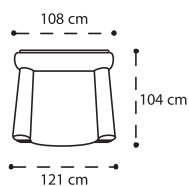

DIVANO 2 POSTI
2 SEATER ELEMENT
2 МЕСТНЫЙ ЭЛЕМЕНТ

1.67 m³ - 66 kg.

DIVANO 2 POSTI LATERALE (L)
2 SEATER SIDE ELEMENT (L)
ДИВАН 2 –ЕХ МЕСТНЫЙ БОКОВОЙ (L)

1.67 m³ - 53 kg.

DIVANO 2 POSTI LATERALE (R)
2 SEATER SIDE ELEMENT (R)
ДИВАН 2 –ЕХ МЕСТНЫЙ БОКОВОЙ (R)

1.67 m³ - 53 kg.

DIVANO 2 POSTI CENTRALE (C)
CENTRAL 2 SEATER ELEMENT (C)
ЦЕНТРАЛЬНЫЙ 2 –ЕХ МЕСТНЫЙ ЭЛЕМЕНТ (C)

1.50 m³ - 43 kg.

POHOVKA TREVISO

FRONT VIEW

SIDE VIEW

BED – SIDE VIEW

REAR VIEW

STORAGE – SIDE VIEW

DIVANO 2 POSTI + LETTO
2 SEATER ELEMENT + BED
2 МЕСТНЫЙ ЭЛЕМЕНТ + КРОВАТЬ
1.67 m³ – 85 kg. (Mattress size 90 x 180 cm)

DIVANO 2 POSTI LATERALE (L) + LETTO
2 SEATER SIDE ELEMENT (L) + BED
ДИВАН 2-ЕХ МЕСТНЫЙ БОКОВОЙ (L) + КРОВАТЬ
1.67 m³ – 72 kg. (Mattress size 90 x 180 cm)

DIVANO 2 POSTI LATERALE (R) + LETTO
2 SEATER SIDE ELEMENT (R) + BED
ДИВАН 2-ЕХ МЕСТНЫЙ БОКОВОЙ (R) + КРОВАТЬ
1.67 m³ – 72 kg. (Mattress size 90 x 180 cm)

DIVANO 2 POSTI CENTRALE (C) + LETTO
CENTRAL 2 SEATER ELEMENT (C) + BED
ЦЕНТРАЛЬНЫЙ 2-ЕХ МЕСТНЫЙ ЭЛЕМЕНТ (C) + КРОВАТЬ
1.50 m³ – 62 kg. (Mattress size 90 x 180 cm)