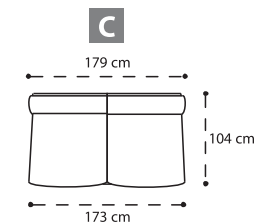

POHOVKA TREVISO

FRONT VIEW

SIDE VIEW

BED – SIDE VIEW

REAR VIEW

STORAGE – SIDE VIEW

DIVANO 3 POSTI
3 SEATER ELEMENT
3 МЕСТНЫЙ ЭЛЕМЕНТ

2,12 m³ - 77 kg.

DIVANO 3 POSTI CENTRALE (C)
CENTRAL 3 SEATER ELEMENT (C)
ЦЕНТРАЛЬНЫЙ 3 –ЕХ МЕСТНЫЙ ЭЛЕМЕНТ (C)

1.70 m³ - 51 kg.

DIVANO 3 POSTI + LETTO
3 SEATER ELEMENT + BED
3 МЕСТНЫЙ ЭЛЕМЕНТ + КРОВАТЬ

2,12 m³ - 106 kg. (Mattress size 140 x 180 cm)

DIVANO 3 POSTI LATERALE (L) + LETTO
3 SEATER SIDE ELEMENT (L) + BED
ДИВАН 3 –ЕХ МЕСТНЫЙ БОКОВОЙ (L) + КРОВАТЬ

1,90 m³ - 93 kg. (Mattress size 140 x 180 cm)

DIVANO 3 POSTI LATERALE (R) + LETTO
3 SEATER SIDE ELEMENT (R) + BED
ДИВАН 3 –ЕХ МЕСТНЫЙ БОКОВОЙ (R) + КРОВАТЬ

STORAGE – SIDE VIEW

DIVANO 2 POSTI + LETTO
2 SEATER ELEMENT + BED
2 МЕСТНЫЙ ЭЛЕМЕНТ + КРОВАТЬ
1.67 m³ – 85 kg. (Mattress size 90 x 180 cm)

DIVANO 2 POSTI LATERALE (L) + LETTO
2 SEATER SIDE ELEMENT (L) + BED
ДИВАН 2-ЕХ МЕСТНЫЙ БОКОВОЙ (L) + КРОВАТЬ
1.67 m³ – 72 kg. (Mattress size 90 x 180 cm)