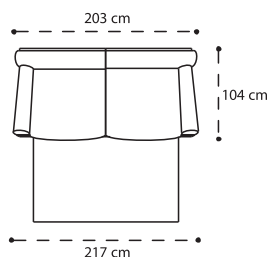

DIVANO 3 POSTI CENTRALE (C)
CENTRAL 3 SEATER ELEMENT (C)
ЦЕНТРАЛЬНЫЙ 3 –ЕХ МЕСТНЫЙ ЭЛЕМЕНТ (C)

1.70 m³ - 51 kg.

DIVANO 3 POSTI + LETTO
3 SEATER ELEMENT + BED
3 МЕСТНЫЙ ЭЛЕМЕНТ + КРОВАТЬ

2,12 m³ - 106 kg. (Mattress size 140 x 180 cm)

DIVANO 3 POSTI LATERALE (L) + LETTO
3 SEATER SIDE ELEMENT (L) + BED
ДИВАН 3 –ЕХ МЕСТНЫЙ БОКОВОЙ (L) + КРОВАТЬ

1,90 m³ - 93 kg. (Mattress size 140 x 180 cm)

DIVANO 3 POSTI LATERALE (R) + LETTO
3 SEATER SIDE ELEMENT (R) + BED
ДИВАН 3 –ЕХ МЕСТНЫЙ БОКОВОЙ (R) + КРОВАТЬ

STORAGE – SIDE VIEW

DIVANO 2 POSTI + LETTO
2 SEATER ELEMENT + BED
2 МЕСТНЫЙ ЭЛЕМЕНТ + КРОВАТЬ
1.67 m³ – 85 kg. (Mattress size 90 x 180 cm)

DIVANO 2 POSTI LATERALE (L) + LETTO
2 SEATER SIDE ELEMENT (L) + BED
ДИВАН 2-ЕХ МЕСТНЫЙ БОКОВОЙ (L) + КРОВАТЬ
1.67 m³ – 72 kg. (Mattress size 90 x 180 cm)

DIVANO 2 POSTI LATERALE (R) + LETTO
2 SEATER SIDE ELEMENT (R) + BED
ДИВАН 2-ЕХ МЕСТНЫЙ БОКОВОЙ (R) + КРОВАТЬ
1.67 m³ – 72 kg. (Mattress size 90 x 180 cm)

DIVANO 2 POSTI CENTRALE (C) + LETTO
CENTRAL 2 SEATER ELEMENT (C) + BED
ЦЕНТРАЛЬНЫЙ 2-ЕХ МЕСТНЫЙ ЭЛЕМЕНТ (C) + КРОВАТЬ
1.50 m³ – 62 kg. (Mattress size 90 x 180 cm)