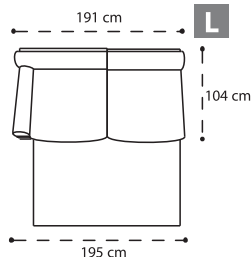

DIVANO 3 POSTI LATERALE (L)
3 SEATER SIDE ELEMENT (L)
ДИВАН 3 –ЕХ МЕСТНЫЙ БОКОВОЙ (L)

1,90 m³ - 64 kg.

DIVANO 3 POSTI LATERALE (R)
3 SEATER SIDE ELEMENT (R)
ДИВАН 3 –ЕХ МЕСТНЫЙ БОКОВОЙ (R)

1,90 m³ - 64 kg.

DIVANO 3 POSTI CENTRALE (C)
CENTRAL 3 SEATER ELEMENT (C)
ЦЕНТРАЛЬНЫЙ 3 –ЕХ МЕСТНЫЙ ЭЛЕМЕНТ (C)

1.70 m³ - 51 kg.

DIVANO 3 POSTI + LETTO
3 SEATER ELEMENT + BED
3 МЕСТНЫЙ ЭЛЕМЕНТ + КРОВАТЬ

2,12 m³ - 106 kg. (Mattress size 140 x 180 cm)

DIVANO 3 POSTI LATERALE (L) + LETTO
3 SEATER SIDE ELEMENT (L) + BED
ДИВАН 3 –ЕХ МЕСТНЫЙ БОКОВОЙ (L) + КРОВАТЬ

1,90 m³ - 93 kg. (Mattress size 140 x 180 cm)

DIVANO 3 POSTI LATERALE (R) + LETTO
3 SEATER SIDE ELEMENT (R) + BED
ДИВАН 3 –ЕХ МЕСТНЫЙ БОКОВОЙ (R) + КРОВАТЬ

STORAGE – SIDE VIEW

DIVANO 2 POSTI + LETTO
2 SEATER ELEMENT + BED
2 МЕСТНЫЙ ЭЛЕМЕНТ + КРОВАТЬ
1.67 m³ – 85 kg. (Mattress size 90 x 180 cm)

DIVANO 2 POSTI LATERALE (L) + LETTO
2 SEATER SIDE ELEMENT (L) + BED
ДИВАН 2-ЕХ МЕСТНЫЙ БОКОВОЙ (L) + КРОВАТЬ
1.67 m³ – 72 kg. (Mattress size 90 x 180 cm)