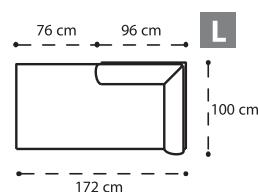

STORAGE – SIDE VIEW

DIVANO 2 POSTI + LETTO
2 SEATER ELEMENT + BED
2 МЕСТНЫЙ ЭЛЕМЕНТ + КРОВАТЬ
1.67 m³ – 85 kg. (Mattress size 90 x 180 cm)

DIVANO 2 POSTI LATERALE (L) + LETTO
2 SEATER SIDE ELEMENT (L) + BED
ДИВАН 2-ЕХ МЕСТНЫЙ БОКОВОЙ (L) + КРОВАТЬ
1.67 m³ – 72 kg. (Mattress size 90 x 180 cm)

DIVANO 2 POSTI LATERALE (R) + LETTO
2 SEATER SIDE ELEMENT (R) + BED
ДИВАН 2-ЕХ МЕСТНЫЙ БОКОВОЙ (R) + КРОВАТЬ
1.67 m³ – 72 kg. (Mattress size 90 x 180 cm)

DIVANO 2 POSTI CENTRALE (C) + LETTO
CENTRAL 2 SEATER ELEMENT (C) + BED
ЦЕНТРАЛЬНЫЙ 2-ЕХ МЕСТНЫЙ ЭЛЕМЕНТ (C) + КРОВАТЬ
1.50 m³ – 62 kg. (Mattress size 90 x 180 cm)

POLTRONA
ARMCHAIR
КРЕСЛО
1.19 m³ – 48 kg.

1 POSTO LATERALE (L)
1 SEATER SIDE ELEMENT (L)
1 МЕСТНЫЙ БОКОВОЙ ЭЛЕМЕНТ (L)
0,97 m³ – 35 kg.

1 POSTO LATERALE (R)
1 SEATER SIDE ELEMENT (R)
1 МЕСТНЫЙ БОКОВОЙ ЭЛЕМЕНТ (R)
0,97 m³ – 35 kg.

1 POSTO CENTRALE (C)
CENTRAL 1 SEATER ELEMENT (C)
ЦЕНТРАЛЬНЫЙ ОДНОМЕСТНЫЙ ЭЛЕМЕНТ (C)
0,76 m³ – 22 kg.

ANGOLO
CORNER
УГЛОВОЙ ЭЛЕМЕНТ
1.19 m³ – 48 kg.

PENISOLA CONTENITORE (L)
STORAGE ELEMENT (L)
ШЕЗЛОНГ С КОРОБОМ (L)
1.62 m³ – 68.5 kg.