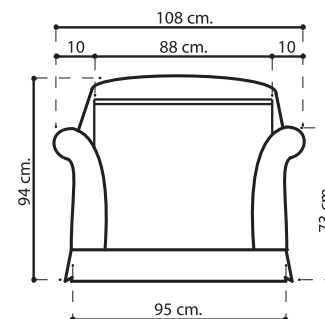

POHOVKA TREVISO

FRONT VIEW

SIDE VIEW

BED – SIDE VIEW

REAR VIEW

STORAGE – SIDE VIEW

DIVANO 3 POSTI
3 SEATER ELEMENT
3 МЕСТНЫЙ ЭЛЕМЕНТ

2,12 m³ - 77 kg.

DIVANO 3 POSTI CENTRALE (C)
CENTRAL 3 SEATER ELEMENT (C)
ЦЕНТРАЛЬНЫЙ 3 –ЕХ МЕСТНЫЙ ЭЛЕМЕНТ (C)

1.70 m³ - 51 kg.

DIVANO 3 POSTI + LETTO
3 SEATER ELEMENT + BED
3 МЕСТНЫЙ ЭЛЕМЕНТ + КРОВАТЬ

2,12 m³ - 106 kg. (Mattress size 140 x 180 cm)

DIVANO 3 POSTI LATERALE (L) + LETTO
3 SEATER SIDE ELEMENT (L) + BED
ДИВАН 3 –ЕХ МЕСТНЫЙ БОКОВОЙ (L) + КРОВАТЬ

1,90 m³ - 93 kg. (Mattress size 140 x 180 cm)

DIVANO 3 POSTI LATERALE (R) + LETTO
3 SEATER SIDE ELEMENT (R) + BED
ДИВАН 3 –ЕХ МЕСТНЫЙ БОКОВОЙ (R) + КРОВАТЬ

STORAGE – SIDE VIEW

DIVANO 2 POSTI + LETTO
2 SEATER ELEMENT + BED
2 МЕСТНЫЙ ЭЛЕМЕНТ + КРОВАТЬ
1.67 m³ – 85 kg. (Mattress size 90 x 180 cm)

DIVANO 2 POSTI LATERALE (L) + LETTO
2 SEATER SIDE ELEMENT (L) + BED
ДИВАН 2-ЕХ МЕСТНЫЙ БОКОВОЙ (L) + КРОВАТЬ
1.67 m³ – 72 kg. (Mattress size 90 x 180 cm)