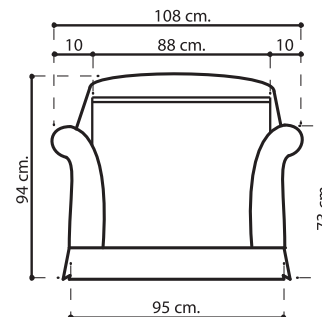

DIVANO 2 POSTI
2 SEATER ELEMENT
2 МЕСТНЫЙ ЭЛЕМЕНТ

1.67 m³ - 66 kg.

DIVANO 2 POSTI LATERALE (L)
2 SEATER SIDE ELEMENT (L)
ДИВАН 2 –ЕХ МЕСТНЫЙ БОКОВОЙ (L)

1.67 m³ - 53 kg.

DIVANO 2 POSTI LATERALE (R)
2 SEATER SIDE ELEMENT (R)
ДИВАН 2 –ЕХ МЕСТНЫЙ БОКОВОЙ (R)

1.67 m³ - 53 kg.

DIVANO 2 POSTI CENTRALE (C)
CENTRAL 2 SEATER ELEMENT (C)
ЦЕНТРАЛЬНЫЙ 2 –ЕХ МЕСТНЫЙ ЭЛЕМЕНТ (C)

1.50 m³ - 43 kg.

POHOVKA TREVISO

FRONT VIEW

SIDE VIEW

BED – SIDE VIEW

REAR VIEW

STORAGE – SIDE VIEW

DIVANO 2 POSTI + LETTO
2 SEATER ELEMENT + BED
2 МЕСТНЫЙ ЭЛЕМЕНТ + КРОВАТЬ
1.67 m³ – 85 kg. (Mattress size 90 x 180 cm)

DIVANO 2 POSTI LATERALE (L) + LETTO
2 SEATER SIDE ELEMENT (L) + BED
ДИВАН 2-ЕХ МЕСТНЫЙ БОКОВОЙ (L) + КРОВАТЬ
1.67 m³ – 72 kg. (Mattress size 90 x 180 cm)

DIVANO 2 POSTI LATERALE (R) + LETTO
2 SEATER SIDE ELEMENT (R) + BED
ДИВАН 2-ЕХ МЕСТНЫЙ БОКОВОЙ (R) + КРОВАТЬ
1.67 m³ – 72 kg. (Mattress size 90 x 180 cm)

DIVANO 2 POSTI CENTRALE (C) + LETTO
CENTRAL 2 SEATER ELEMENT (C) + BED
ЦЕНТРАЛЬНЫЙ 2-ЕХ МЕСТНЫЙ ЭЛЕМЕНТ (C) + КРОВАТЬ
1.50 m³ – 62 kg. (Mattress size 90 x 180 cm)