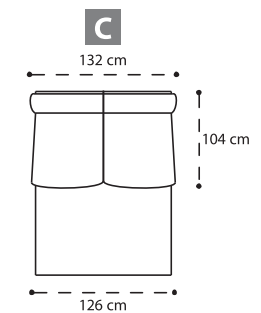

DIVANO 2 POSTI
2 SEATER ELEMENT
2 МЕСТНЫЙ ЭЛЕМЕНТ

1.67 m³ - 66 kg.

DIVANO 2 POSTI LATERALE (L)
2 SEATER SIDE ELEMENT (L)
ДИВАН 2 –ЕХ МЕСТНЫЙ БОКОВОЙ (L)

1.67 m³ - 53 kg.

DIVANO 2 POSTI LATERALE (R)
2 SEATER SIDE ELEMENT (R)
ДИВАН 2 –ЕХ МЕСТНЫЙ БОКОВОЙ (R)

1.67 m³ - 53 kg.

DIVANO 2 POSTI CENTRALE (C)
CENTRAL 2 SEATER ELEMENT (C)
ЦЕНТРАЛЬНЫЙ 2 –ЕХ МЕСТНЫЙ ЭЛЕМЕНТ (C)

1.50 m³ - 43 kg.

POHOVKA TREVISO

FRONT VIEW

SIDE VIEW

BED – SIDE VIEW

REAR VIEW

STORAGE – SIDE VIEW

DIVANO 2 POSTI + LETTO
2 SEATER ELEMENT + BED
2 МЕСТНЫЙ ЭЛЕМЕНТ + КРОВАТЬ
1.67 m³ – 85 kg. (Mattress size 90 x 180 cm)

DIVANO 2 POSTI LATERALE (L) + LETTO
2 SEATER SIDE ELEMENT (L) + BED
ДИВАН 2-ЕХ МЕСТНЫЙ БОКОВОЙ (L) + КРОВАТЬ
1.67 m³ – 72 kg. (Mattress size 90 x 180 cm)

DIVANO 2 POSTI LATERALE (R) + LETTO
2 SEATER SIDE ELEMENT (R) + BED
ДИВАН 2-ЕХ МЕСТНЫЙ БОКОВОЙ (R) + КРОВАТЬ
1.67 m³ – 72 kg. (Mattress size 90 x 180 cm)

DIVANO 2 POSTI CENTRALE (C) + LETTO
CENTRAL 2 SEATER ELEMENT (C) + BED
ЦЕНТРАЛЬНЫЙ 2-ЕХ МЕСТНЫЙ ЭЛЕМЕНТ (C) + КРОВАТЬ
1.50 m³ – 62 kg. (Mattress size 90 x 180 cm)