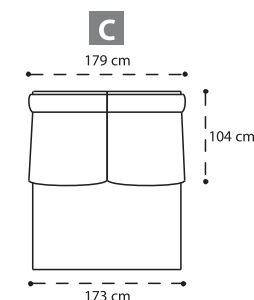

DIVANO 3 POSTI CENTRALE (C)
CENTRAL 3 SEATER ELEMENT (C)
ЦЕНТРАЛЬНЫЙ 3 –ЕХ МЕСТНЫЙ ЭЛЕМЕНТ (C)

1.70 m³ - 51 kg.

DIVANO 3 POSTI + LETTO
3 SEATER ELEMENT + BED
3 МЕСТНЫЙ ЭЛЕМЕНТ + КРОВАТЬ

2,12 m³ - 106 kg. (Mattress size 140 x 180 cm)

DIVANO 3 POSTI LATERALE (L) + LETTO
3 SEATER SIDE ELEMENT (L) + BED
ДИВАН 3 –ЕХ МЕСТНЫЙ БОКОВОЙ (L) + КРОВАТЬ

1,90 m³ - 93 kg. (Mattress size 140 x 180 cm)

DIVANO 3 POSTI LATERALE (R) + LETTO
3 SEATER SIDE ELEMENT (R) + BED
ДИВАН 3 –ЕХ МЕСТНЫЙ БОКОВОЙ (R) + КРОВАТЬ

1,90 m³ - 93 kg. (Mattress size 140 x 180 cm)

DIVANO 3 POSTI CENTRALE (C) + LETTO
CENTRAL 3 SEATER ELEMENT (C) + BED
ЦЕНТРАЛЬНЫЙ 3 –ЕХ МЕСТНЫЙ ЭЛЕМЕНТ (C) + КРОВАТЬ

1.70 m³ - 80 kg. (Mattress size 140 x 180 cm)

STORAGE – SIDE VIEW

DIVANO 2 POSTI + LETTO
2 SEATER ELEMENT + BED
2 МЕСТНЫЙ ЭЛЕМЕНТ + КРОВАТЬ
1.67 m³ – 85 kg. (Mattress size 90 x 180 cm)

DIVANO 2 POSTI LATERALE (L) + LETTO
2 SEATER SIDE ELEMENT (L) + BED
ДИВАН 2-ЕХ МЕСТНЫЙ БОКОВОЙ (L) + КРОВАТЬ
1.67 m³ – 72 kg. (Mattress size 90 x 180 cm)