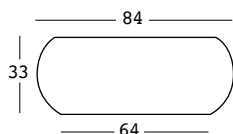

boom coffee table structure

design Marco Gregori

STRUTTURA/STRUCTURE

PE - Polietilene/*Polyethylene*
colore base/*basic colour*

6479

6481 DECOR

GROSS WEIGHT:

kg 9,42

.....

.....

.....

.....

A4819

Cm 68x0,5 h

Kg 5,85