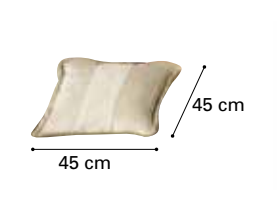

PILLOW
CUSCINO
ПОДУШКА
VOL. 0,13 KG 13
€ 50 STANDARD
€ 54 VIP
€ 56 LUX