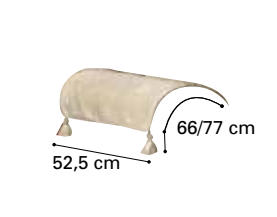

ARMREST COVERS (SET OF 2)
КОППИА СОПРИБРАЦЦИОЛИ
НАКИДКА ДЛЯ ПОДЛОКОННИКА
VOL. 0,13 KG 13
€ 130 STANDARD
€ 137 VIP
€ 174 LUX