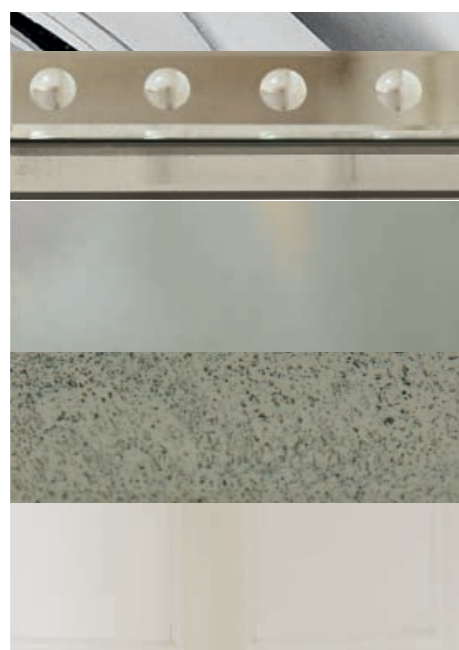

**Mirror:** 170 x 4 x 120 cm; **Tap:** FORTUNY in chrome metal finish.