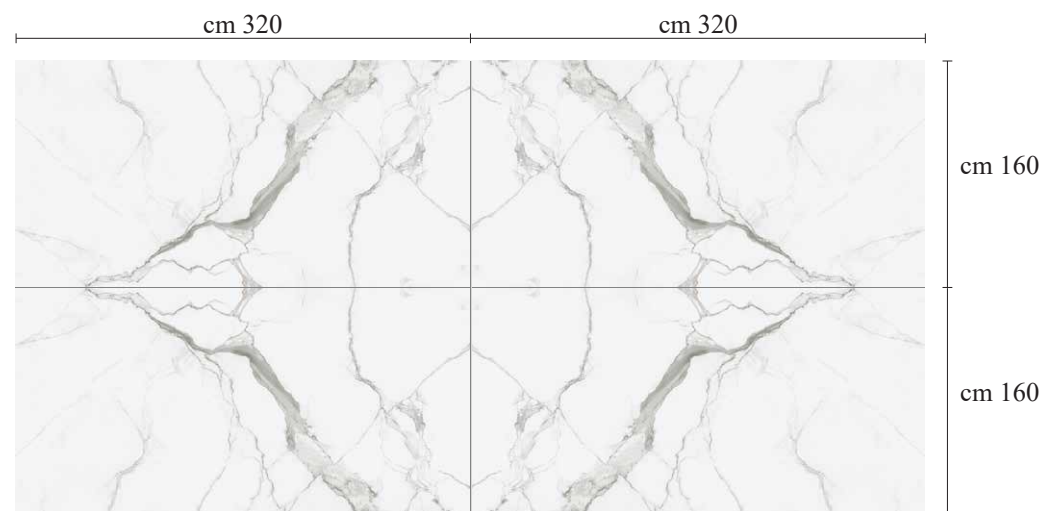

OPEN BOOK posa B / *OPEN BOOK installation B*

Gres porcellanato / *Porcelain stoneware.*

L'immagine presentata è indicativa. Trattandosi di riproduzioni di materiali naturali il disegno e l'effetto cromatico possono variare seppur nel rispetto dei colori.

The image showed is purely illustrative. As reproductions of natural materials, the design and chromatic effect could differ while the colors are respected.