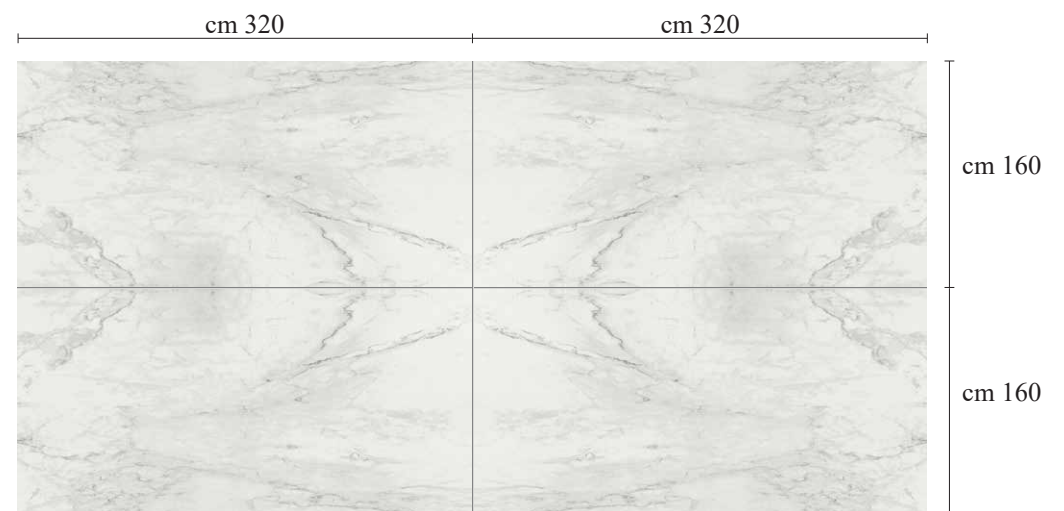

OPEN BOOK posa B / *OPEN BOOK installation B*

Gres porcellanato / *Porcelain stoneware.*

L'immagine presentata è indicativa. Trattandosi di riproduzioni di materiali naturali il disegno e l'effetto cromatico possono variare seppur nel rispetto dei colori.

The image showed is purely illustrative. As reproductions of natural materials, the design and chromatic effect could differ while the colors are respected.