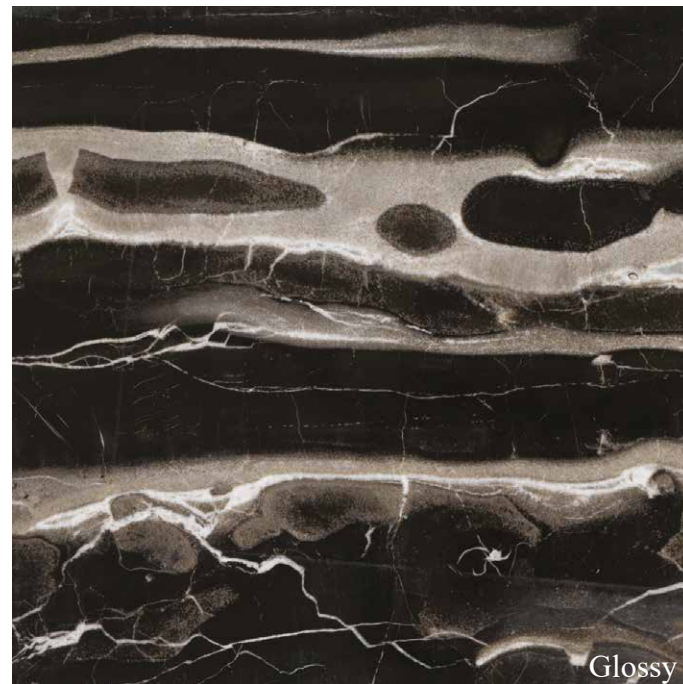

Silver Dragon