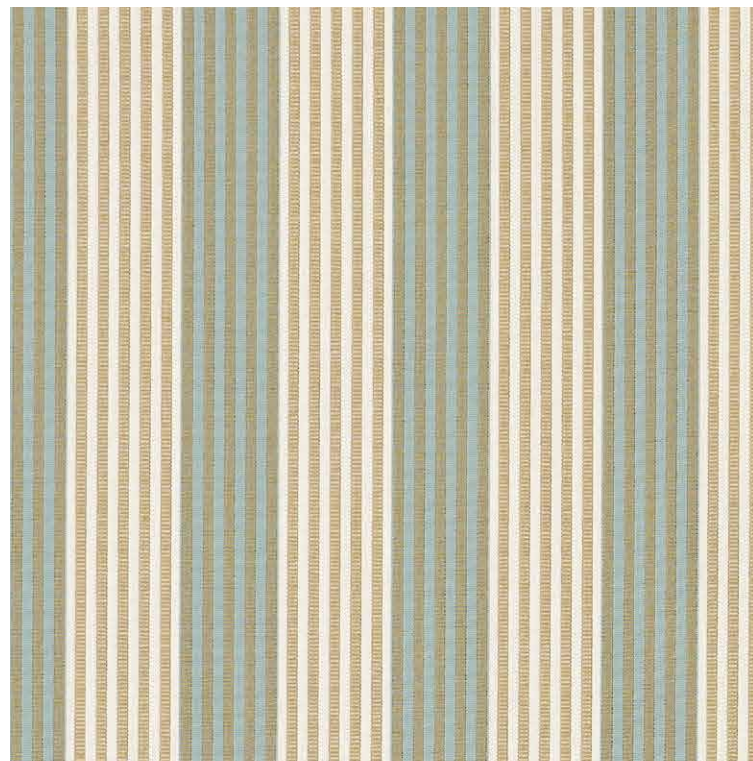

Disponibili schede tecniche / *Technical data sheet available*

Tessuti / *Fabrics*
Pierre Frey

CAT.G

Ercole Beige

Ercole Celadon

CAT.S

Bari Sable

Bari Saugé