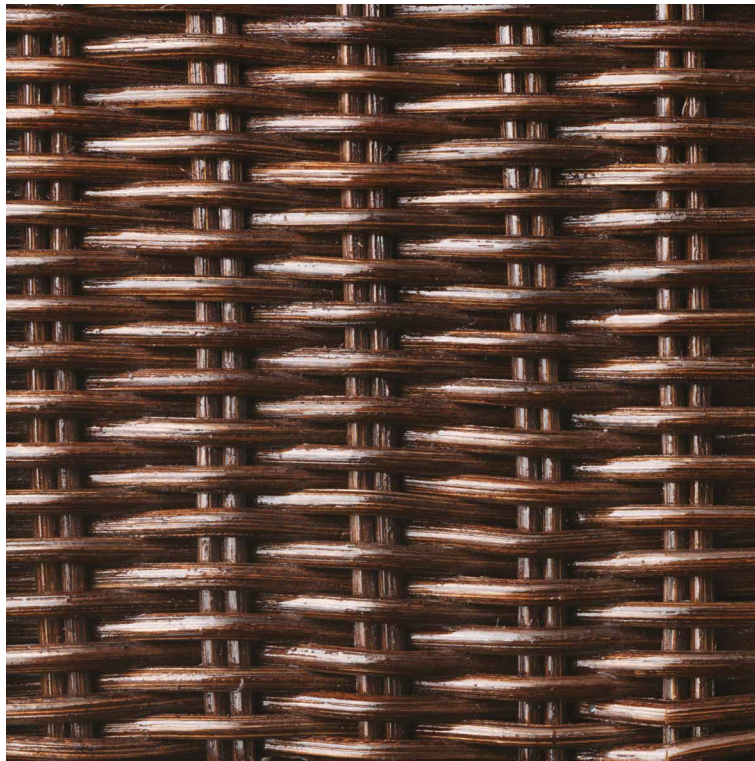

Materiali e Finiture / *Materials and Finishes*

Solo per Collezione Orangerie / *Only for Orangerie Collection*

Midollino - Rattan - Pergamena / *Wicker - Rattan - Rawhide*

Midollino finitura lucida / *Shiny Wicker*