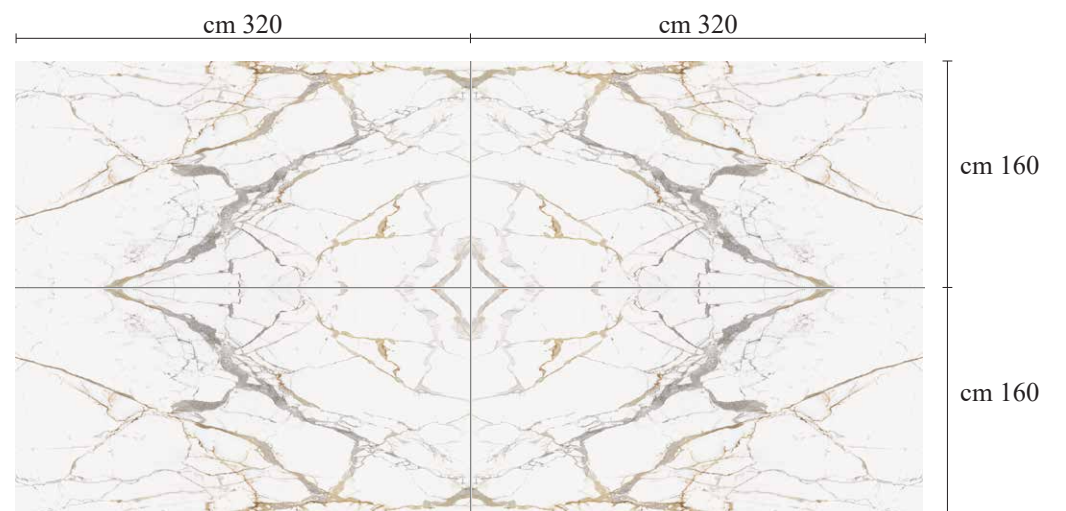

OPEN BOOK posa B / *OPEN BOOK installation B*

Gres porcellanato / *Porcelain stoneware.*

L'immagine presentata è indicativa. Trattandosi di riproduzioni di materiali naturali il disegno e l'effetto cromatico possono variare seppur nel rispetto dei colori.

The image showed is purely illustrative. As reproductions of natural materials, the design and chromatic effect could differ while the colors are respected.