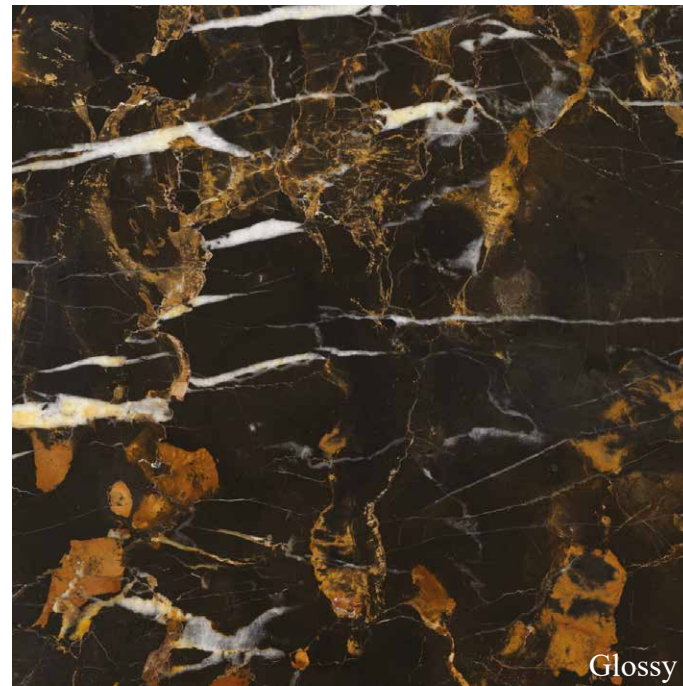

Oriental Portoro