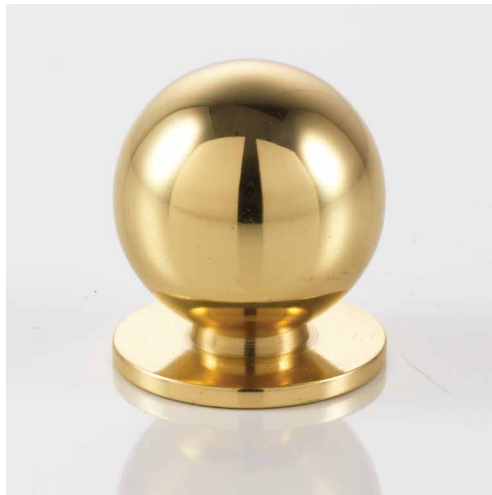

Pomelli / *Knobs*

Colore a scelta per applicazione su modelli Wezen, Vega e Rigel

Available colors for application on series Wezen, Vega and Rigel

Finitura oro / *Gold finishing*