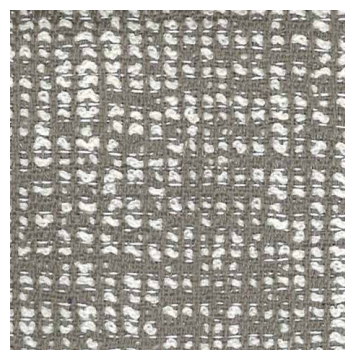

Tessuti / *Fabrics*
Amarillide
CAT.E

018 Grey

Disponibili schede tecniche / *Technical data sheet available*