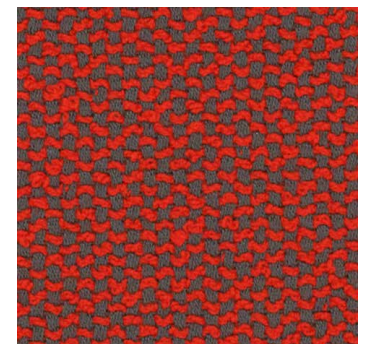

028 Pepper

Disponibili schede tecniche / *Technical data sheet available*