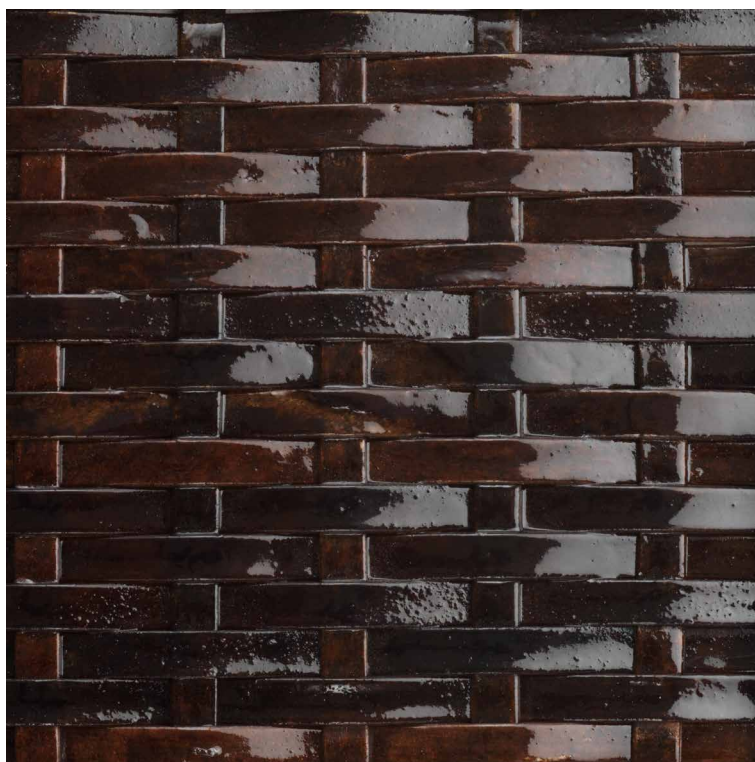

Pergamena finitura lucida / *Shiny Rawhide**

*Disponibile anche la finitura opaca
Available also mat finishing