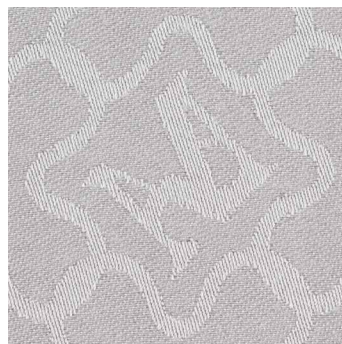

Tessuti / *Fabrics*

Personalizzato / *Branded Samuele Mazza Outdoor*

CAT.E

Scale 1:1

926 Tortora

15 Bianco

79 Grigio

151 Champagne

81 Marrone

Disponibili schede tecniche / *Technical data sheet available*