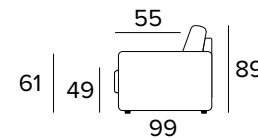

GRIGIO
GREY

NERO
BLACK

NOCE
SCURO
BROWN
WALNUT

NATURALE
NATURAL
WOOD

DISPONIBILE PIEDE IN METALLO AVAILABLE METAL FEET

DIVANO LETTO 3 POSTI
3 SEATER SOFA BED

MATERASSO / MATTRESS
CM 140x196 / H 17

DIVANO LETTO MAXI
MAXI SEATER SOFA BED

MATERASSO / MATTRESS
CM 160x196 / H 17

OPZIONE POGGIATESTA (MOD. MAGIC)
HEADREST OPTION (MOD. MAGIC)

OPZIONE CUSCINO DECÒ
DECÒ PILLOW OPTION

40x40

50x50

STANDARD / INGLESE

40x40

50x50