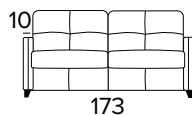

GRIGIO
GREY

NERO
BLACK

NOCE
SCURO
BROWN
WALNUT

NATURALE
NATURAL
WOOD

DISPONIBILE PIEDE IN METALLO AVAILABLE METAL FEET

DIVANO LETTO 3 POSTI
3 SEATER SOFA BED

MATERASSO / MATTRESS
CM 140x196 / H 17

DIVANO LETTO MAXI
MAXI SEATER SOFA BED

MATERASSO / MATTRESS
CM 160x196 / H 17

OPZIONE POGGIATESTA (MOD. MAGIC)
HEADREST OPTION (MOD. MAGIC)

OPZIONE CUSCINO DECÒ
DECÒ PILLOW OPTION

40x40

50x50

STANDARD / INGLESE

40x40

50x50