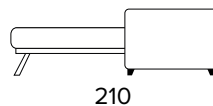

GRIGIO
GREY

NERO
BLACK

NOCE
SCURO
BROWN
WALNUT

NATURALE
NATURAL
WOOD

DISPONIBILE PIEDE IN METALLO AVAILABLE METAL FEET

DIVANO LETTO 3 POSTI
3 SEATER SOFA BED

MATERASSO / MATTRESS
CM 140x196 / H 17

DIVANO LETTO MAXI
MAXI SEATER SOFA BED

MATERASSO / MATTRESS
CM 160x196 / H 17

OPZIONE POGGIATESTA (MOD. MAGIC)
HEADREST OPTION (MOD. MAGIC)

OPZIONE CUSCINO DECÒ
DECÒ PILLOW OPTION

40x40

50x50

STANDARD / INGLESE

40x40

50x50