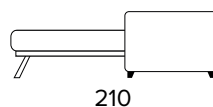

GRIGIO
GREY

NERO
BLACK

NOCE
SCURO
BROWN
WALNUT

NATURALE
NATURAL
WOOD

DISPONIBILE PIEDE IN METALLO AVAILABLE METAL FEET

DIVANO LETTO 3 POSTI
3 SEATER SOFA BED

MATERASSO / MATTRESS
CM 140x196 / H 17

DIVANO LETTO MAXI
MAXI SEATER SOFA BED

MATERASSO / MATTRESS
CM 160x196 / H 17

OPZIONE POGGIATESTA (MOD. MAGIC)
HEADREST OPTION (MOD. MAGIC)

OPZIONE CUSCINO DECÒ
DECÒ PILLOW OPTION

40x40

50x50

STANDARD / INGLESE

40x40

50x50