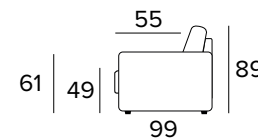

GRIGIO
GREY

NERO
BLACK

NOCE
SCURO
BROWN
WALNUT

NATURALE
NATURAL
WOOD

DISPONIBILE PIEDE IN METALLO AVAILABLE METAL FEET

DIVANO LETTO 3 POSTI
3 SEATER SOFA BED

MATERASSO / MATTRESS
CM 140x196 / H 17

DIVANO LETTO MAXI
MAXI SEATER SOFA BED

MATERASSO / MATTRESS
CM 160x196 / H 17

OPZIONE POGGIATESTA (MOD. MAGIC)
HEADREST OPTION (MOD. MAGIC)

OPZIONE CUSCINO DECÒ
DECÒ PILLOW OPTION

40x40

50x50

STANDARD / INGLESE

40x40

50x50