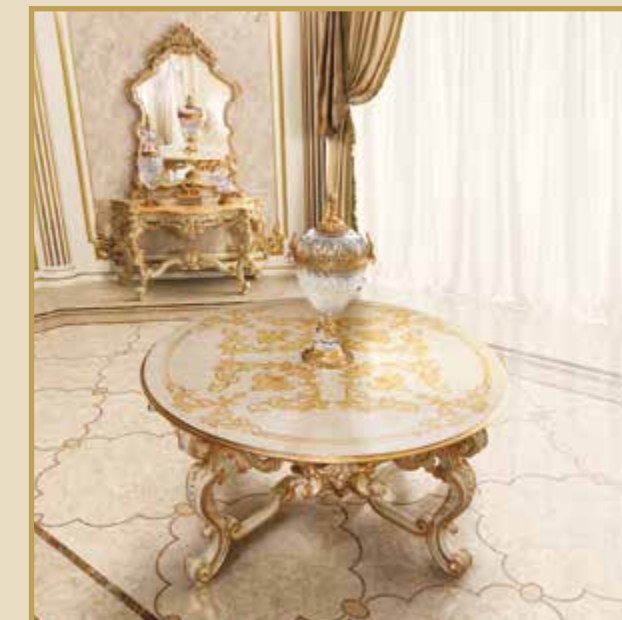

15417 ARMCHAIR
cm: L 102 D 90 H 111 HS 50

15630 SHAPED MIRROR
cm: L 113 D 6 H 159

15631 CONSOLE
cm: L 156 D 66 H 87

15632 SQUARE COFFEE TABLE
cm: L 110 D 110 H 49

pag.
12

15105 ROUND TABLE
cm: Ø 175 H 89

pag.
17