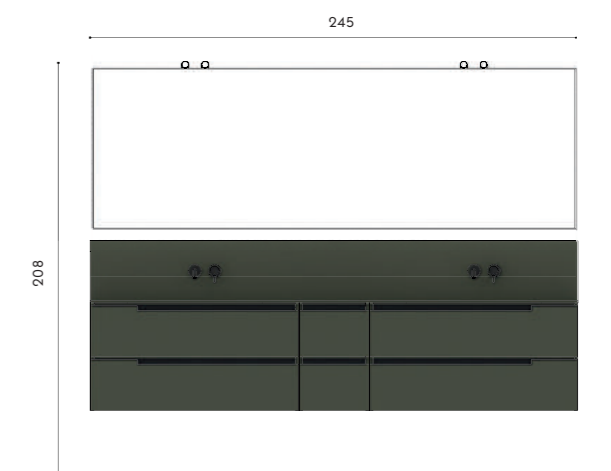

Composition PF_001

Struttura:
W 105 + 35 + 105 cm
D 46 cm
H 54 + 1,2 + 30 cm
Laccato London Grey

Fascia sottolavabo:
Nero opaco

Vasca integrata Hanna e alzata:
Fenix® London Grey

Miscelatore lavabo Stilo:
Nero spazzolato

Specchio Dali Full:
W 245 cm – H 80 cm

Lampade Toobe:
Nero

Colonne Cube:
Hemp Chestnut
W 45 cm – H 196 cm
W 45 cm – H 80 cm

Maniglie Holy:
Bronzo

Colonne Max:
Hemp Chestnut
H 196 cm
H 80 cm

Vasca Volcano:
Lightfeel London Grey opaco

Colonna miscelatore vasca da terra Stilo:
Nero spazzolato

Sanitari Sydney sospesi:
Ceramica bianca opaca

Miscelatore per bidet:
Nero spazzolato

Accessori Defilè:
Nero opaco

_Variante
Vasca integrata Nick e alzata: Purefeel
colore London Grey