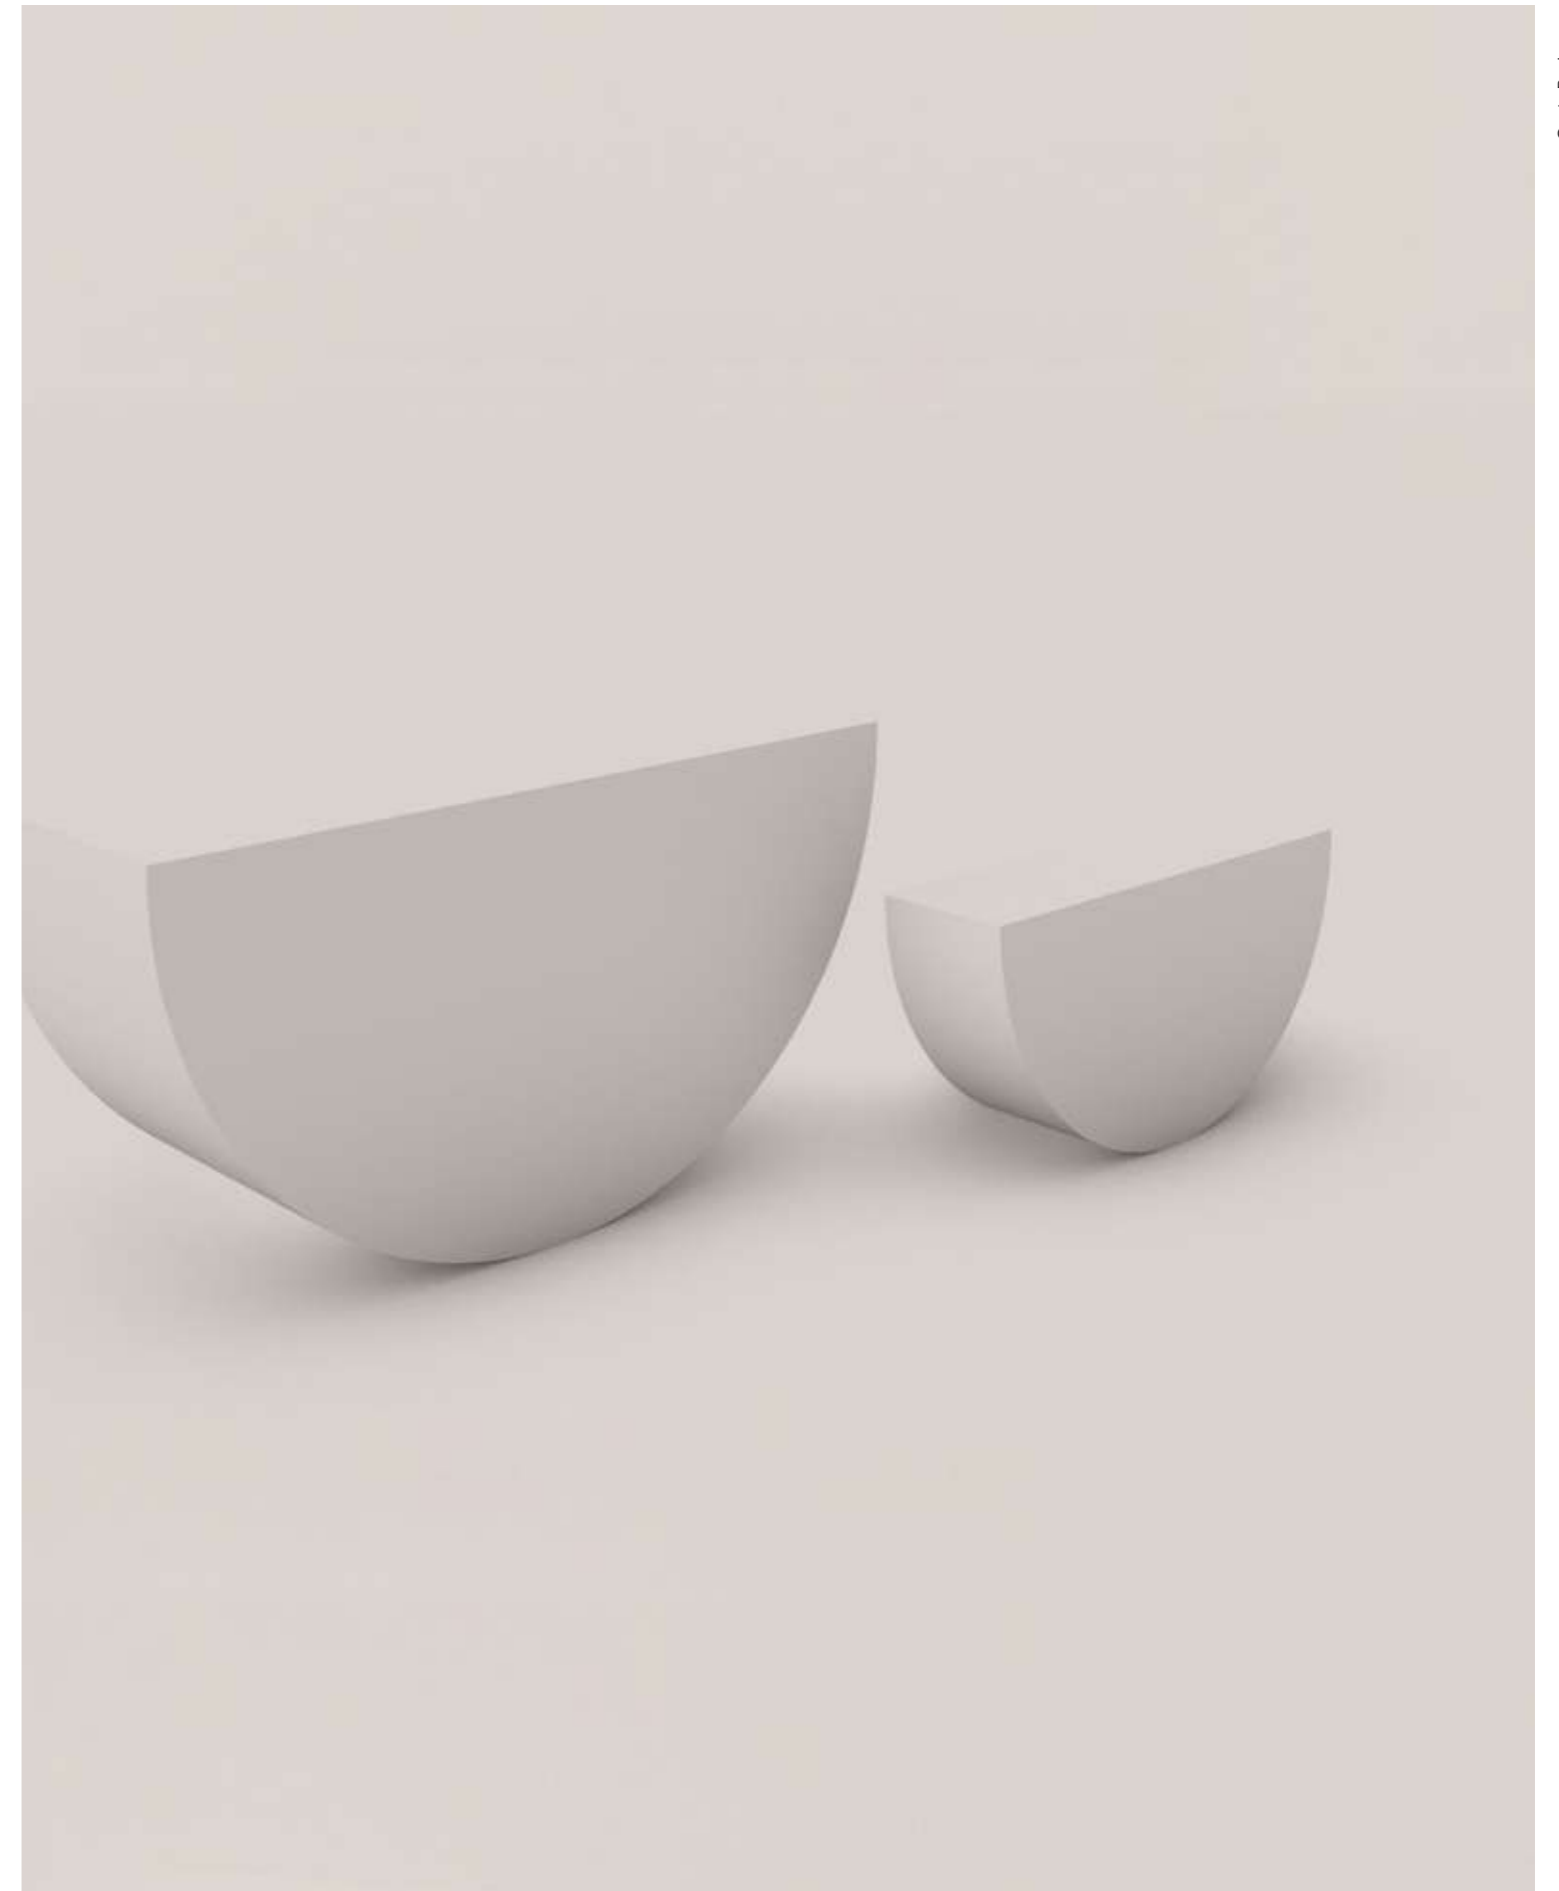

Moduli e accessori Barra Line:
Nero spazzolato con anta vetro Stop Sol
W 45 cm + 30 cm – H 76 cm

Specchio Easy:
W 140 cm – H 80 cm

Lampade Toobe:
Nero

_Complementi
Pouf Muffin

PROFILO_014

TORTORA ELEGANCE - CHARCOAL OAK