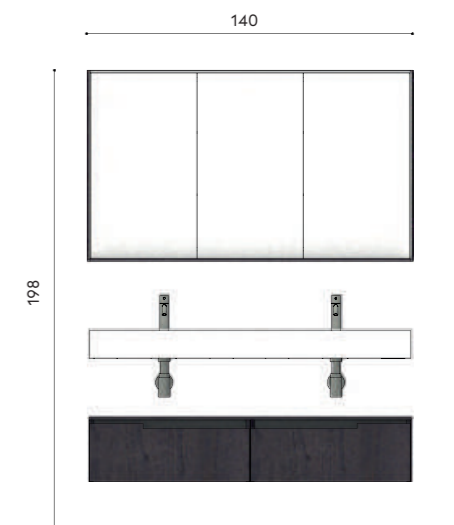

Composition PF_007

Lavabo sospeso Rebel:
Lightfeel
W 140 cm – H 12 cm

Struttura:
W 70 + 70 cm
D 51,5 cm
H 27 + 1,2
Finitura Charcoal Oak

Fascia sottolavabo:
Nero opaco

Top:
Charcoal Oak

Specchio Voltaire:
Finitura Charcoal Oak
W 140 cm – H 80 cm

Miscelatore lavabo Stilo:
Nero spazzolato

Vasca Rigel:
Purefeel bianco opaco

Miscelatore vasca da terra:
Nero spazzolato

Lampade Lume:
Nero

_Complementi
Tavolini Sullivan

_Variante
Lavabo sospeso Rebel:
Lightfeel Tortora elegance

Vasca Rigel:
Purefeel Tortora elegance