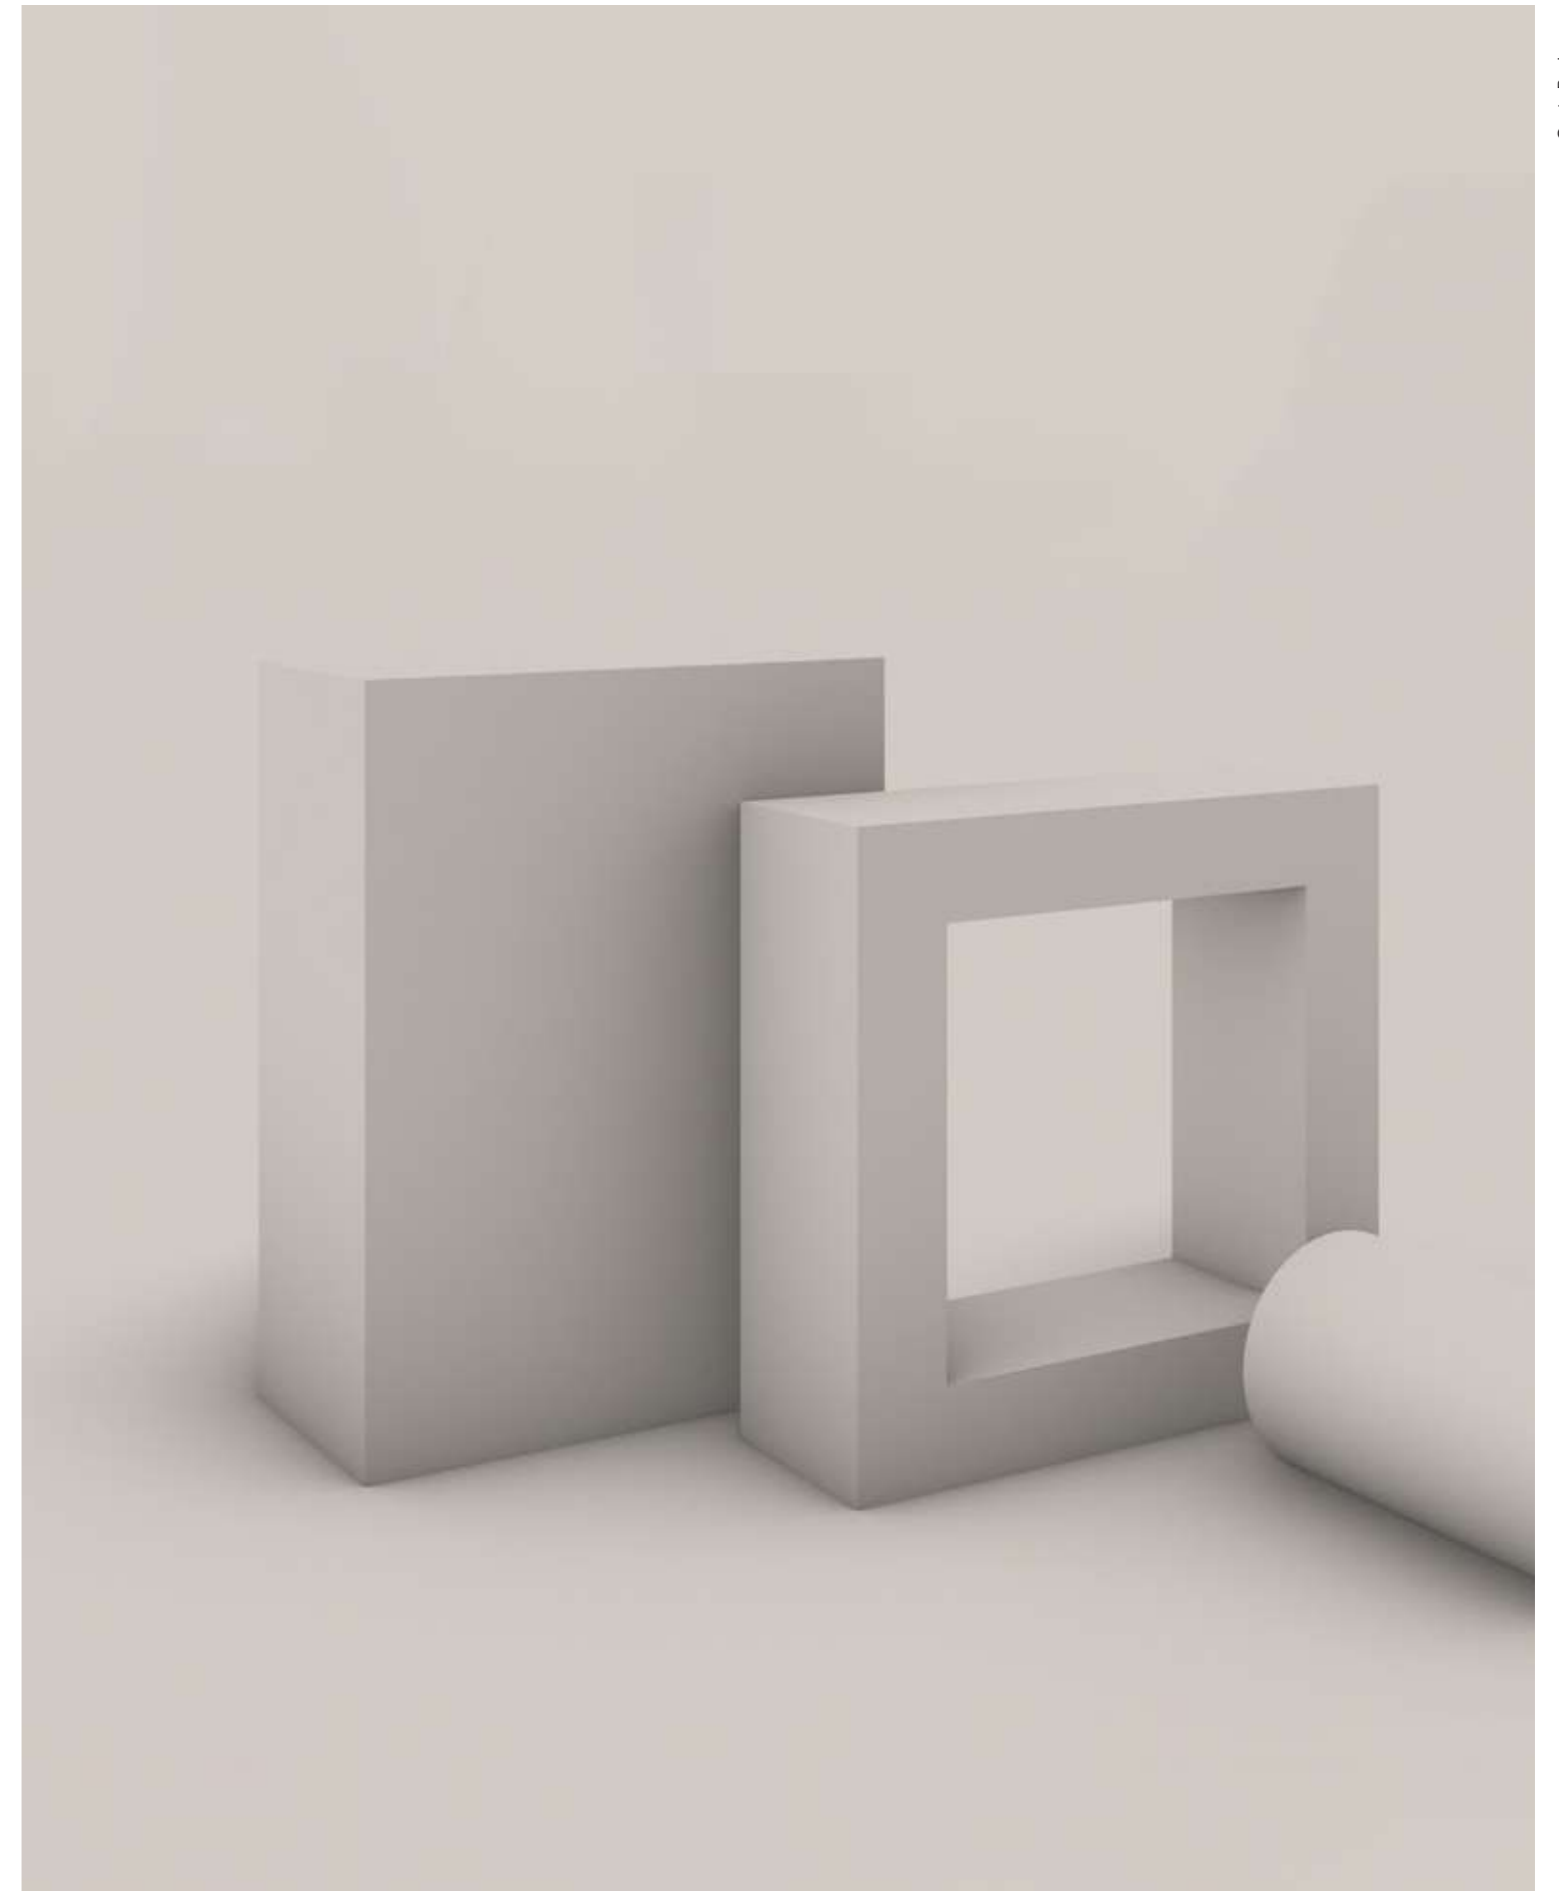

PROFILO_001

HEMP CHESTNUT - LONDON GREY