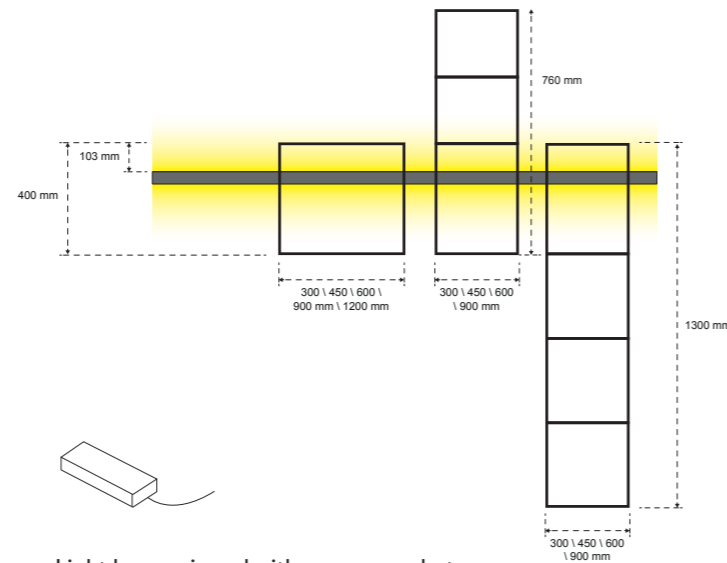

LINE accessories collections

Accessori LINE

APPLICATION EXAMPLES / ESEMPI DI APPLICAZIONE

Light bar equipped with power supply to be positioned on the back of the mirrors or inside the element with plug and USB.

Barra luminosa fornita di alimentatore da posizionare sul retro delle specchiere o all'interno dell'elemento con presa elettrica e USB.

ACCESSORIES / ACCESSORI

2 SCHUKO
2 USB

LINE accessories collections

Accessori LINE

HORIZONTAL AND VERTICAL MODULES / MODULI ORIZZONTALI E VERTICALI

Wall unit with open compartment
Pensile con vano a giorno

W 30/45/60 cm
H 40
D 15 cm

Wall unit with 2 open compartments
Pensile con 2 vani a giorno

W 90
H 40 cm
D 15 cm

W 120
H 40 cm
D 15 cm

Vertical wall unit with 3 open compartments
Pensile verticale con 3 vani a giorno

W 30/45/60/90 cm
H 76 cm
D 15 cm

Vertical wall unit with 4 open compartments
Pensile verticale con 4 vani a giorno

W 30/45/60/90 cm
H 130
D 15 cm

MODULES WITH GLASS DOOR "STOP SOL" / MODULI CON ANTE IN VETRO "STOP SOL"

W 90 cm
H 40
D 15 cm

Wall unit with 1 glass door and 2 open compartments
Pensile con 1 anta a vetro e 2 vani a giorno

W 45 cm
H 76
D 15 cm

Vertical wall unit with 1 glass door and 3 open compartments
Pensile verticale con 1 anta a vetro e 3 vani a giorno

W 30 cm
H 130
D 15 cm

Vertical wall unit with 1 glass door
Pensile verticale con 1 anta a vetro

W 30 cm
H 130
D 15 cm