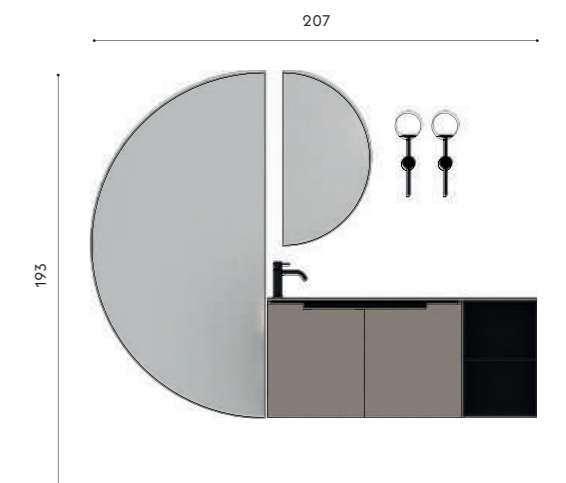

Specchio Kant:

W 80 – H 160 cm

W 40 cm – H 80 cm

Lampada Lume:
NeroSanitari Sydney a terra:
Ceramica bianca opacaMiscelatore per bidet:
Nero spazzolatoAccessori Defilé:
Nero opaco

PROFILO_015

CORDA ELEGANCE - HEAT TRATED OAK