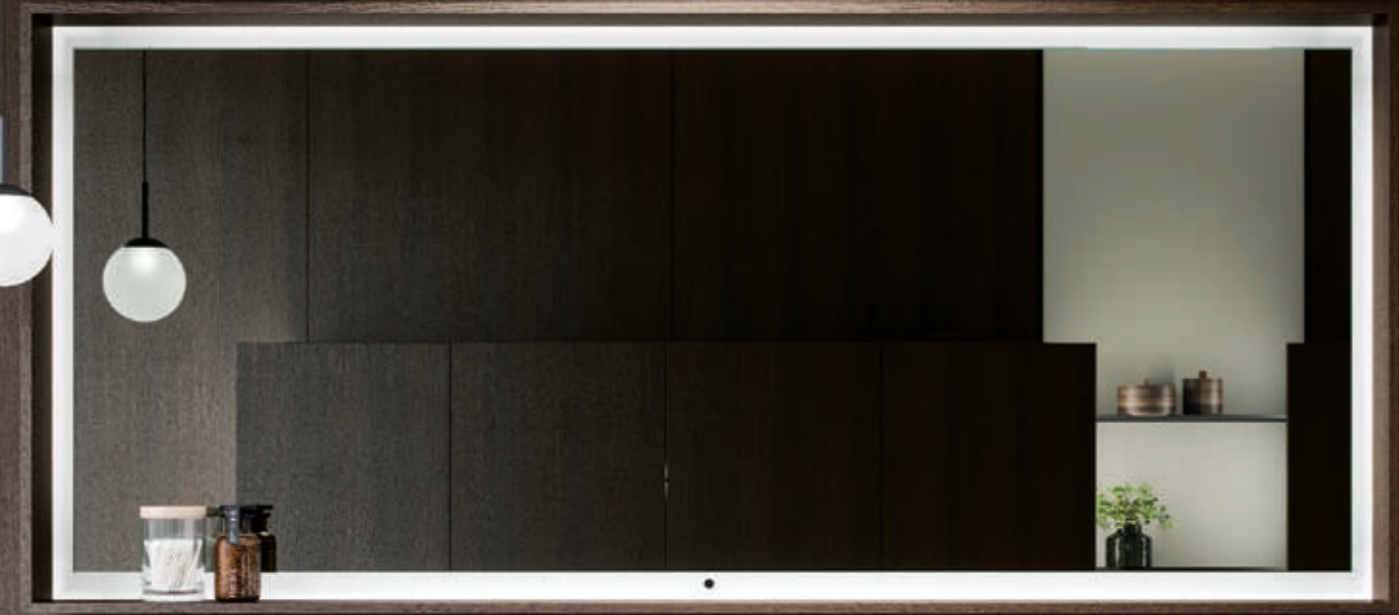

Sanitari Sydney sospesi:
 Ceramica bianca opaca

Miscelatore per bidet:
 Nero spazzolato

Accessori Defilè:
 Nero opaco

_Complementi
 Tavolini Morgan

_Variante
Struttura:
 Laccato nero lavagna

Lavabo in appoggio Leaf:
 Lightfeel colore nero

Lampada Lume:
 Nero

PROFILO_011

AVANA - HEAT TREATED OAK

The rectangular CHARLES mirror complete with perimeter shelves in Heat Treated Oak features LED lighting and a touch switch with on/off dimmer function. Also shown are CUBE tall units with integrated LED and push-pull opening, MAX tall units with cantilevered doors and bespoke RIGA boiserie in matt Havana lacquered finish embellished with black aluminium shelves.

Lo specchio CHARLES rettangolare con mensole perimetrali in Heat Treated Oak è completo di illuminazione led ed interruttore a sfioramento con funzione on/off dimmer. La composizione è accompagnata da colonne CUBE con led integrato e ad apertura push - pull, dalle colonne MAX con ante a sbalzo e dalla boiserie attrezzata su misura RIGA in finitura laccato Avana opaco con mensole in alluminio nero.