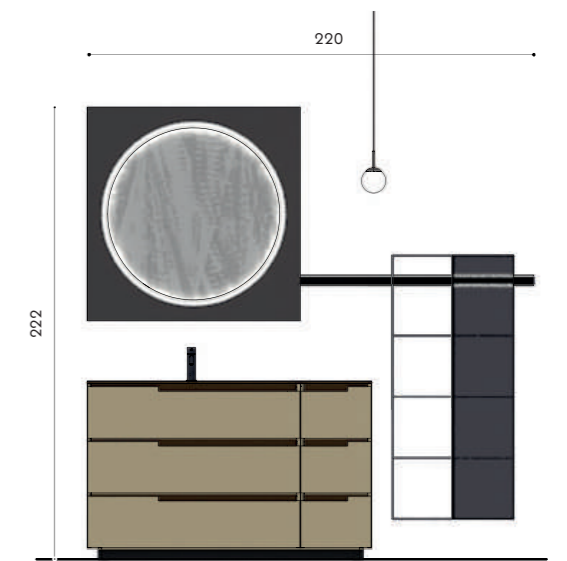

Composizione PF_009

Struttura:
W 105 + 35 cm
D 51,5 cm
H 86 + 1,2 cm
Laccato metallizzato Prosecco

Zoccolo:
Nero opaco
H 5,5 cm

Fascia sottolavabo:
Nero opaco

Top con vasca integrata Rose:
Vetro lucido laccato Caffè elegance

Miscelatore lavabo Stilo:
Nero spazzolato

Specchio Roma:
W 105 cm – H 105 cm

Lampada Lume:
Nero

Barra Line e moduli:
Nero spazzolato con ante vetro Stop Sol
W 30 + 30 cm – H 130 cm

Vasca Volcano:
Lightfeel bianco opaco

Colonna miscelatore vasca da terra
Stilo:
Nero spazzolato

_Complementi
Pouf Otto
Tavolino Medea