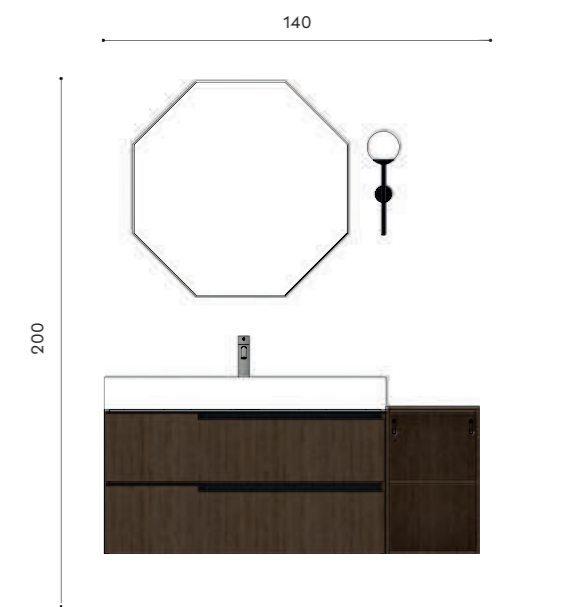

Composizione PF_005

Struttura:
W 105 + 35 cm
D 51,5 cm
H 54 + 12 cm
Finitura Heat Treated Oak

Fascia sottolavabo:
Nero opaco

Top:
Heat Treated Oak

Mobile complementare sospeso
con vano a giorno e luce LED integrata:
Heat Treated Oak

Lavabo in appoggio Rebel:
Lightfeel
H 12 cm

Specchio Jung:
L 80 cm – H 80 cm

Miscelatore lavabo Stilo:
Acciaio spazzolato

Lampada Lume:
Nero

Barra Line:
Alluminio nero spazzolato

Sanitari Sydney sospesi:
Ceramica bianca opaca

Miscelatore per bidet:
Nero spazzolato

Accessori Defilè:
Cromo

Vasca Sirio:
Lightfeel bianco opaco

Colonna miscelatore vasca da terra Stilo:
Acciaio spazzolato

_Complementi
Poltrona Opera