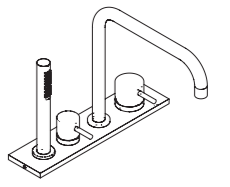

Rim mounted set of 2 mixers with spout and hand shower
Gruppo di 2 miscelatori bordo vasca con bocca di erogazione e doccia