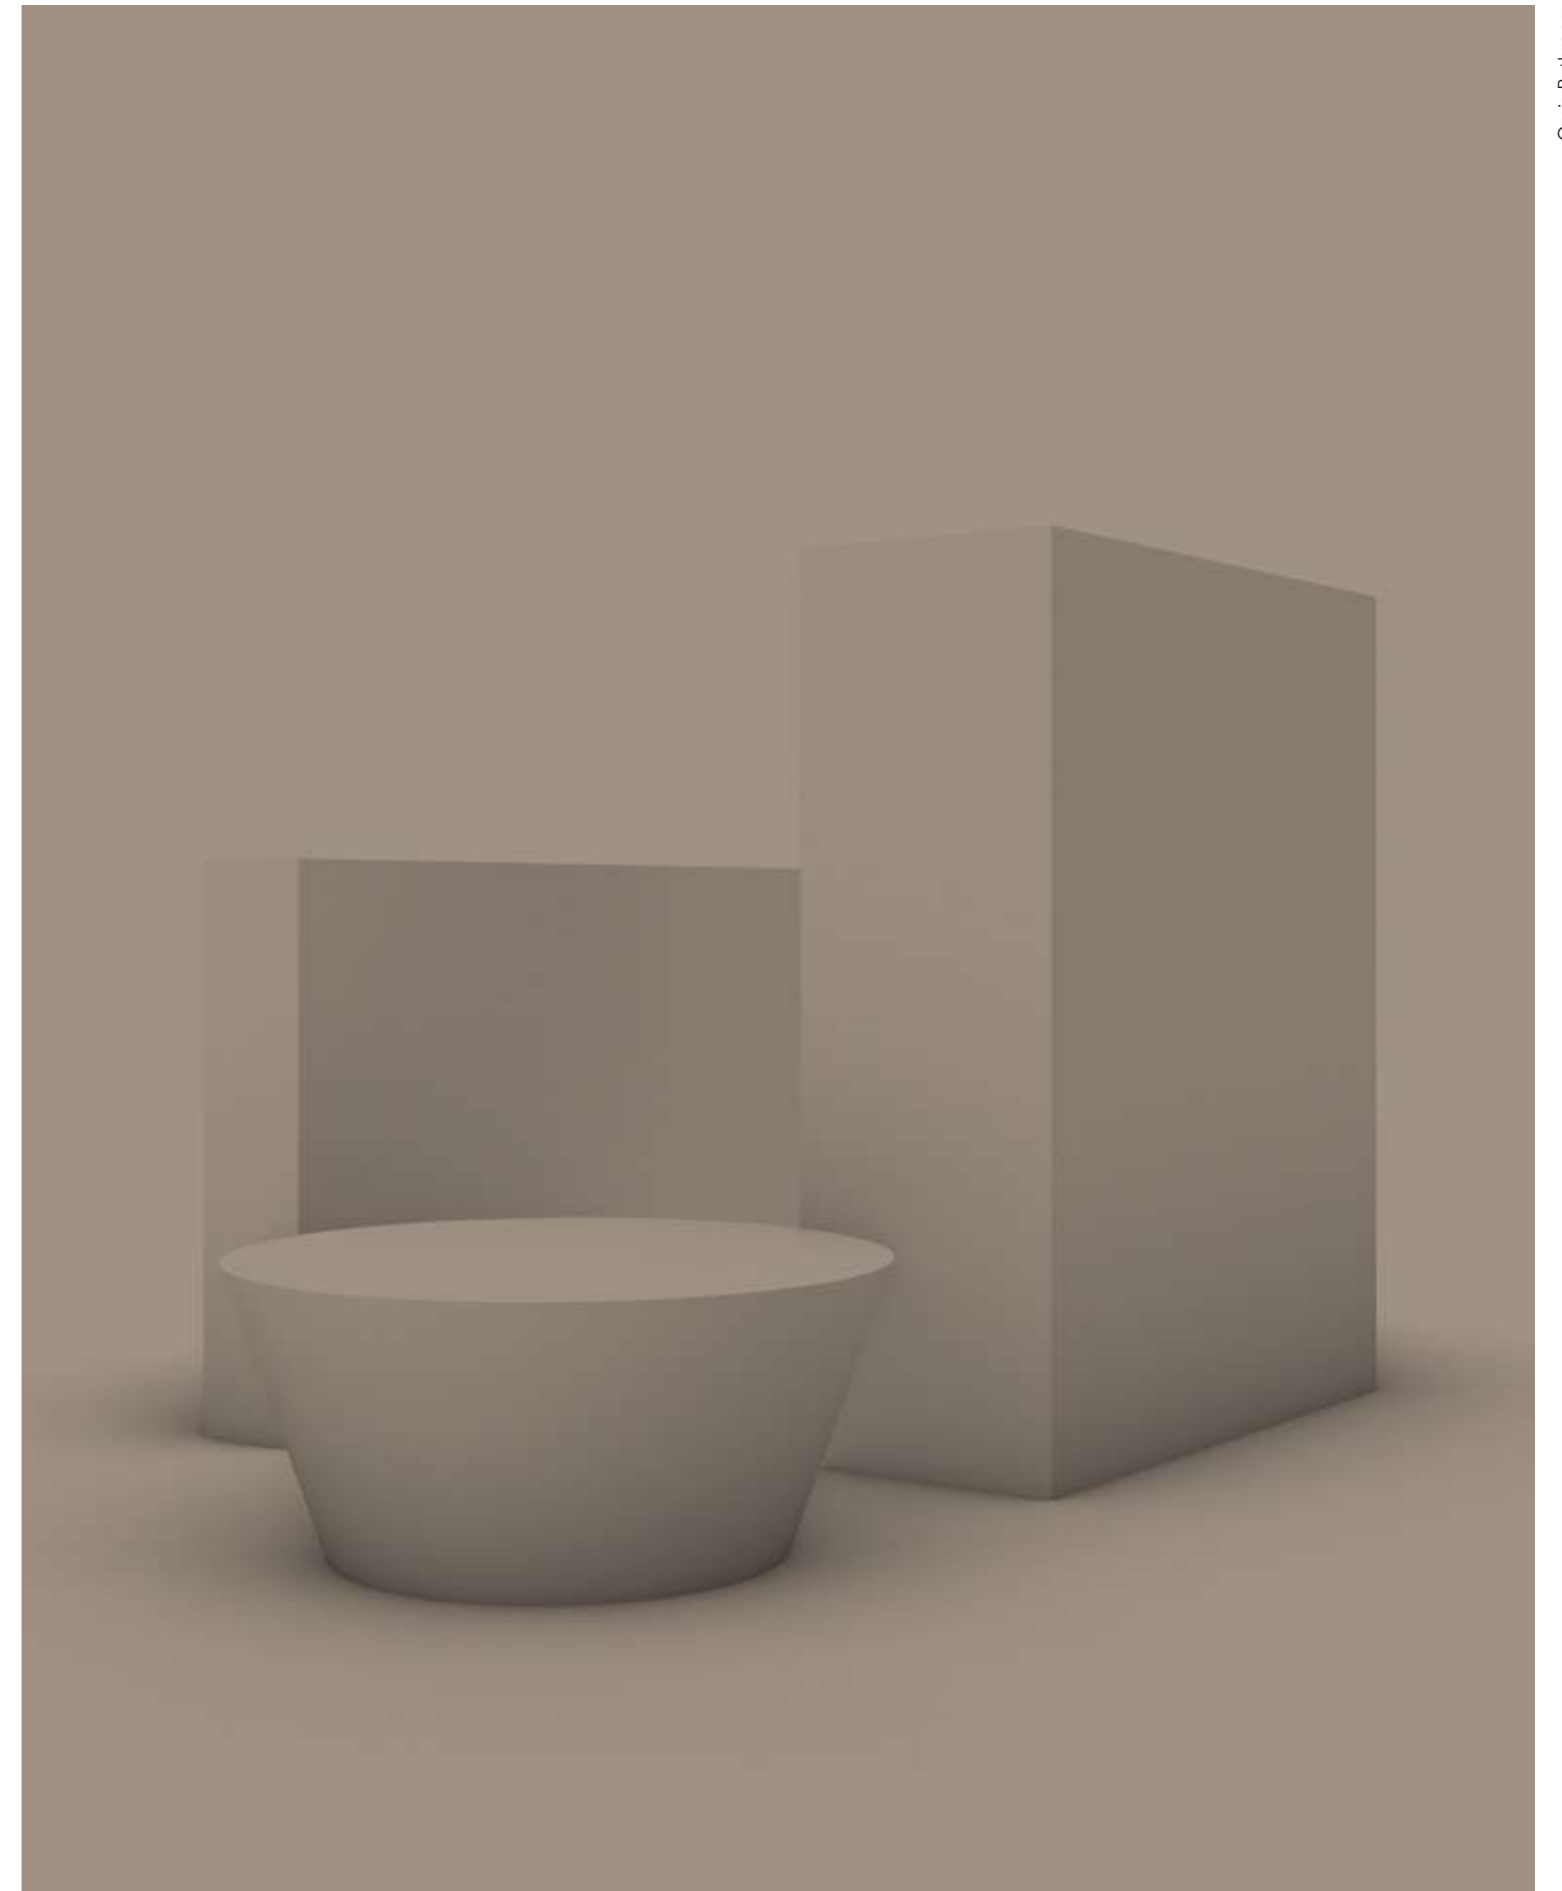

Specchio Kant:

W 80 – H 160 cm

W 40 cm – H 80 cm

Lampada Lume:
NeroSanitari Sydney a terra:
Ceramica bianca opacaMiscelatore per bidet:
Nero spazzolatoAccessori Defilé:
Nero opaco

PROFILO_015

CORDA ELEGANCE - HEAT TRATED OAK