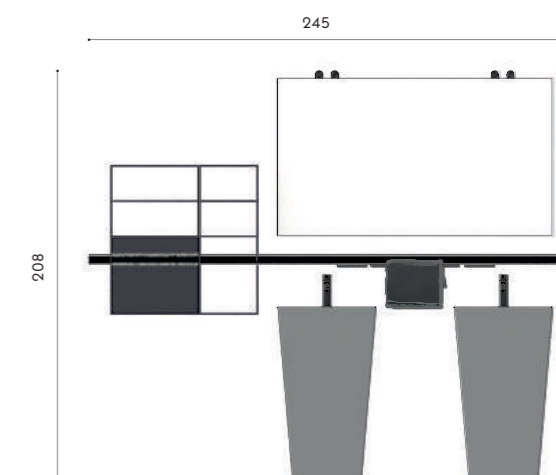

Composizione PF_ 013

Lavabo freestanding Mars:
W 50 cm
D 50 cm
H 88 cm
Laccato Grigio elegances

Miscelatore lavabo Stilo:
Nero spazzolato

Moduli e accessori Barra Line:
Nero spazzolato con anta vetro Stop Sol
W 45 cm + 30 cm – H 76 cm

Specchio Easy:
W 140 cm – H 80 cm

Lampade Toobe:
Nero

_Complementi
Pouf Muffin