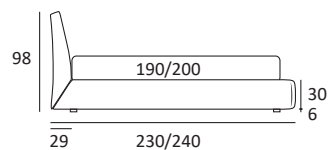

STRONG

147

187

207

DI SERIE:

Piede in legno **Cubic** h cm 6, colore wengè

OPTIONAL:

Piede in legno **Cubic** h cm 6-10, colori grigio, wengè

AS STANDARD:

Cubic wooden foot H 6 cm, colour: wenge

OPTIONALS:

Cubic wooden foot H 6-10 cm, colours: grey, wenge

PIEDI IN LEGNO WOOD FEET

Piede **CUBIC**

H cm 6-10, colori grigio, wengè
H 6-10 cm, colours grey, wenge