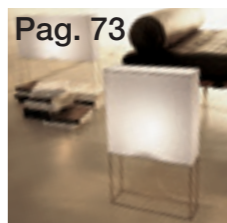

Lampade da tavolo. Table lamps.

Pag. 45
Loto.
P122X120

Pag. 51
Opera table plissé
P252X100

Pag. 63
File
P207X178
P203X249
P200X249
P201X285
P202X280

Pag. 65
Pearl
P281X310

Pag. 67
Gioconda Table
P417X210
P418X260

Pag. 69
Dada table
P400X210
P401X238

Pag. 71
Camelia
P283X120

Pag. 73
Giove
P74X75
P74/1X55

Pag. 74
Jet
P393X60

Lampade Applique. Wall lamps.

Pag. 45
Luna
P35X60

Pag. 55
Tao plissé
P291X135

Pag. 45
Cilindro Medio.
P25X85
Cilindro Alto.
P24X89