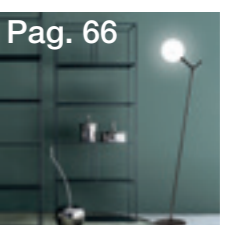

Pag. 66
Gioconda Floor
P404X320
P405X402