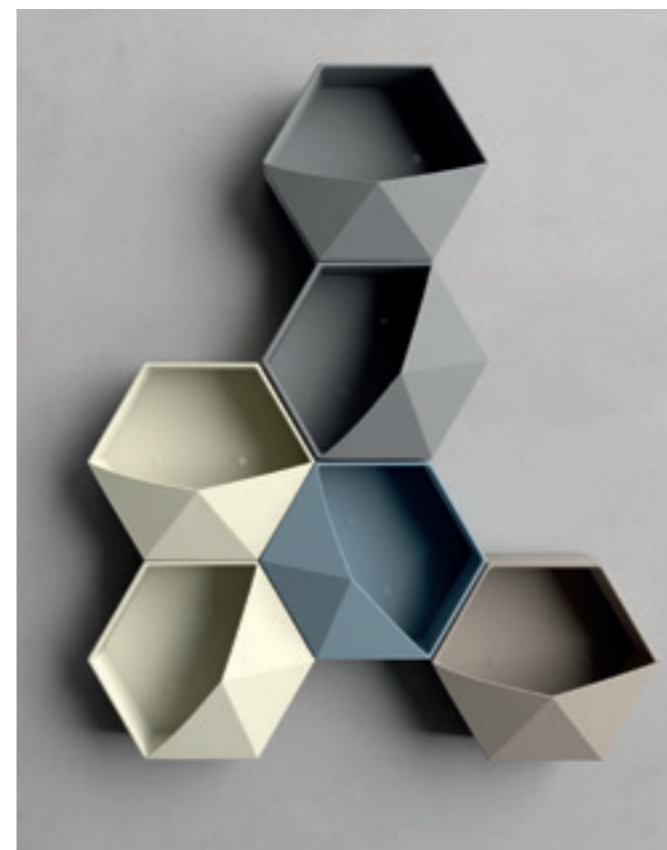

COLORI RAL OPACHI

Matt Ral colors