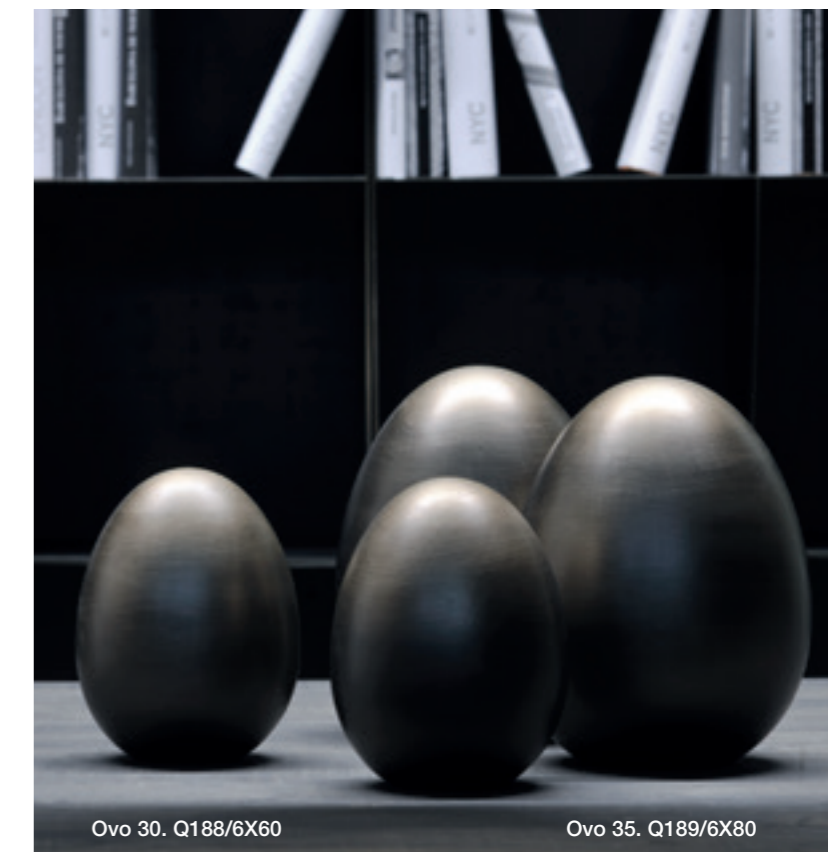

Ovo 30. Q188/6X60

Ovo 35. Q189/6X80