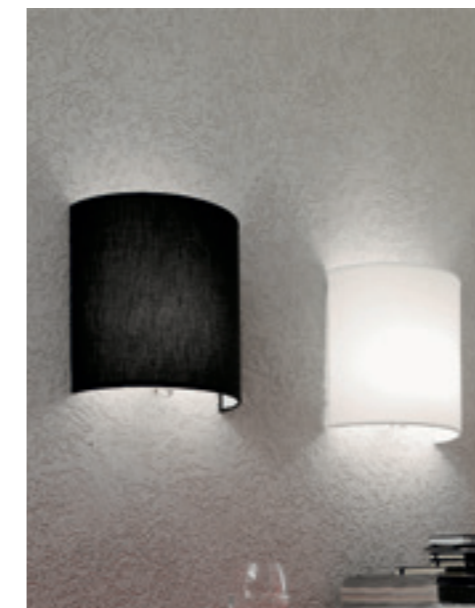

Codice /X
Code

Bianco
White

Tortora
Dove

Antracite
Anthracite

Nero
Black

Luna. P35X60
Applique in tessuto.
Fabric wall lamp.
H. 30 L. 30 P. 15 cm.
Luce 1xE27- 42 W HES

Loto. P122X135
Lampada da tavolo,
base in ceramica,
paralume in tessuto.
Disponibile versione
bianca o nera.
Table lamp, ceramic base,
fabric lampshade.
Available in black or white.
H. 50/96 Ø 40 cm.
Luce 1xE27- 52 W HES