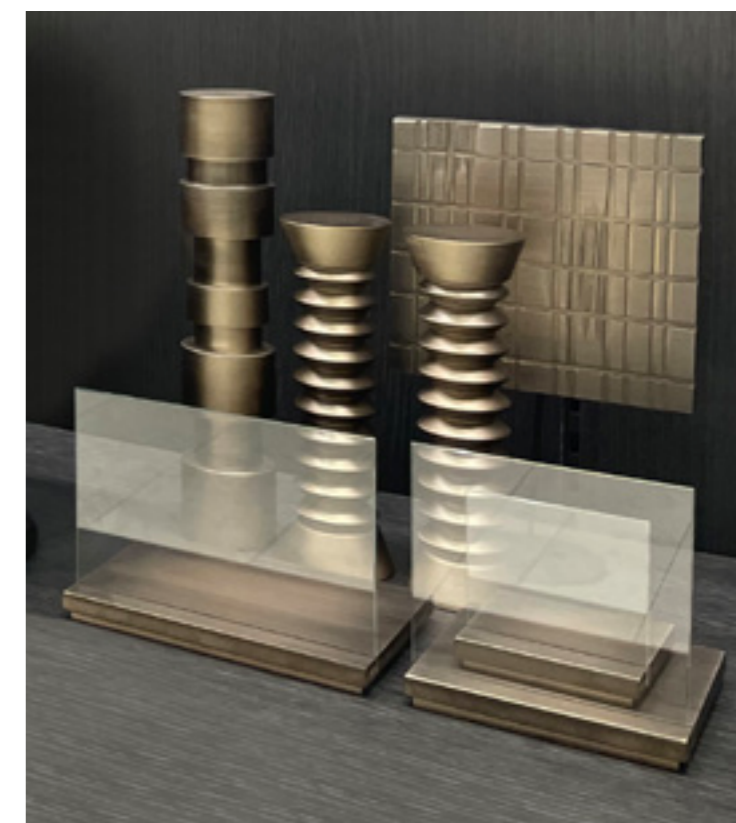

MED & VER

Med. D48A/6X249
H 65 L 46 P 5 cm.
Scultura in legno finitura Golden Black.
Wooden sculpture in Golden Black finish.

Ver. D48B/6X230
H 45 L 65 P 5 cm.
Scultura in legno finitura Golden Black.
Wooden sculpture in Golden Black finish.

D103/6X30
Golden black

D103/1X30
Nero / Black

D103/6X30 Golden black
D103/1X30 Nero / Black

Scultura verticale in legno verniciato nero o finitura Golden Black.
Vertical wooden sculpture in black or Golden Black finish.
H 26 Ø 7 cm.

D100/6X35

D101/6X40

D102/6X45

D100/6X35 20 x 20 cm. Golden black
D101/6X40 20 x 30 cm. Golden black
D102/6X45 40 x 20 cm. Golden black
Scultura in legno finitura Golden Black con piedistallo in metallo.
Golden Black finish wooden sculpture with metal pedestal.

Colori disponibili. Available colors.

Codice /1X
Code /1X
Opaco / Matt

Nero
Black

Codice /6X
Code /6X
Opaco / Matt

Golden Black

D164/6X25
L 10 H 10 cm.

D165/6X28
L 15 H 15 cm.

D166/6X30
L 15 H 20 cm.

Base in legno finitura Golden Black con vetro trasparente.
Golden Black finish wooden base with transparent glass.