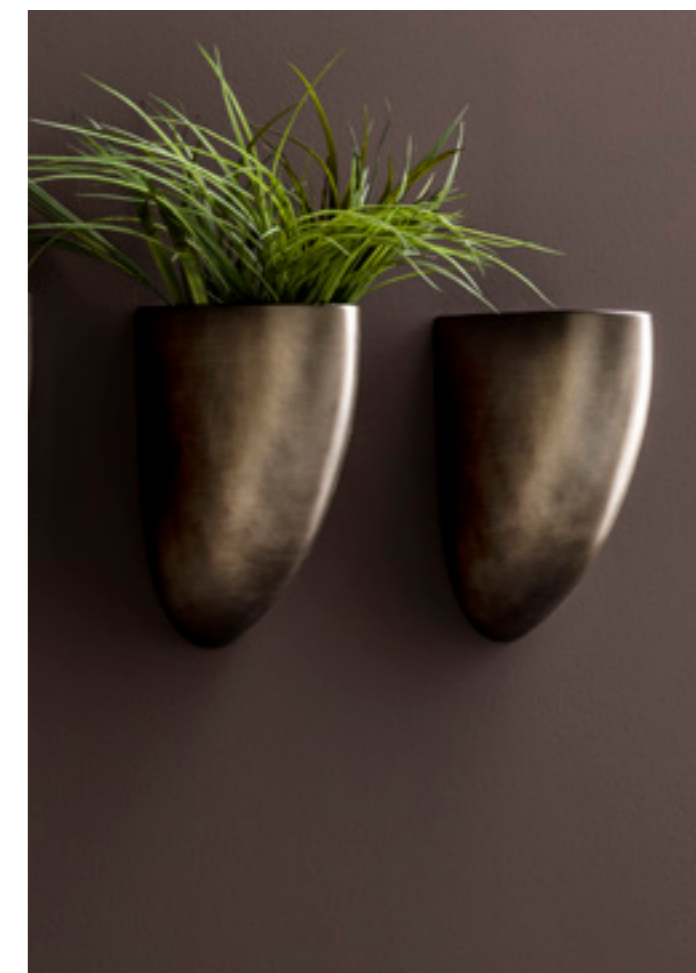

Kikibio. Q372/5X40
Finitura rame, bronzo, metallic e ruggine.
Finish: copper, bronze, metallic and rust.

Kikibio. Q372/6X40
Finitura golden black.
Finish: golden black.

Per la scelta della finitura seguire le indicazioni nel codice articolo.
Follow the signs in the product code and choose the right finish.