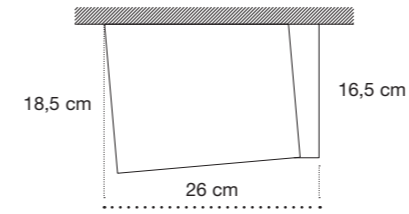

Bocca Bianca Small.
Q533X50
L. 23,5 H. 31,5 cm.

Colori disponibili. Available colors.

Laccato Codice X

Bianco opaco
Matt white

MENSOLA LIBRO

Vista frontale / Front view

Vista dall'alto / View from above

Viste laterali / Side views