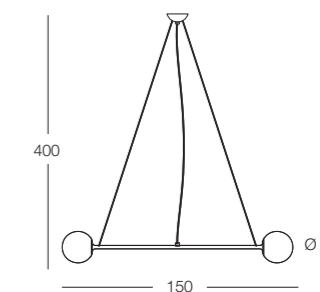

Gym big

P268BX255 antracite-sfera bianca / anthracite-white sphere
P268TX255 antracite-sfera tortora / anthracite-dove sphere
P268B/2X350 oro rosa-sfera bianca / pink gold-white sphere
P268T/2X350 oro rosa-sfera tortora / pink gold-dove sphere