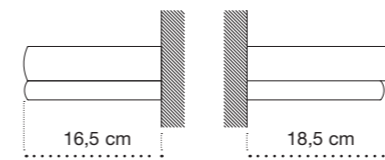

Bocca Bianca Small.
Q533X50
L. 23,5 H. 31,5 cm.

Colori disponibili. Available colors.

Laccato Codice X

Bianco opaco
Matt white

MENSOLA LIBRO

Vista frontale / Front view

Vista dall'alto / View from above

Viste laterali / Side views