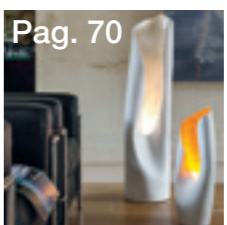

Pag. 70
Calla small
P258X104
Calla big
P259X288