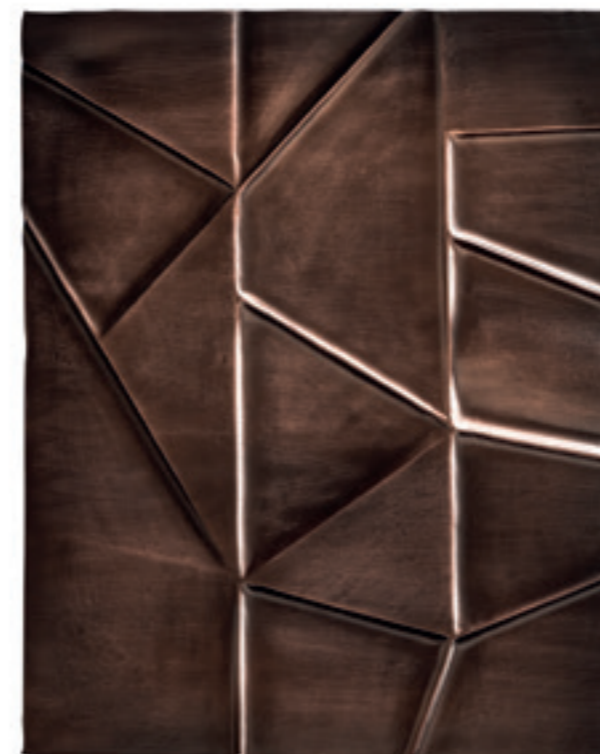

Sguba. Q529/6X104
Rosy black finishing.

Sguba. Q529/1X74
Bianco opaco / Matt white.

Sguba. Q529/6X104
Golden black, Rosy black.
L. 42 H. 53 cm.

Colori disponibili. Available colors.

Codice /1X
Code /1X
Opaco / Matt

Colori Ral
Ral Color

Codice /6X
Code /6X
Opaco / Matt

Golden Black

Rosy Black