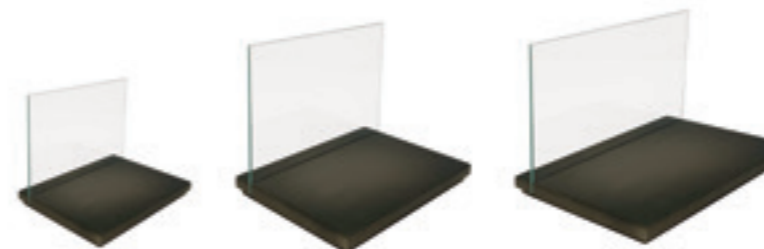

Colori disponibili. Available colors.

Codice /1X
Code /1X
Opaco / Matt

Nero
Black

Codice /6X
Code /6X
Opaco / Matt

Golden Black

D164/6X25
L 10 H 10 cm.

D165/6X28
L 15 H 15 cm.

D166/6X30
L 15 H 20 cm.