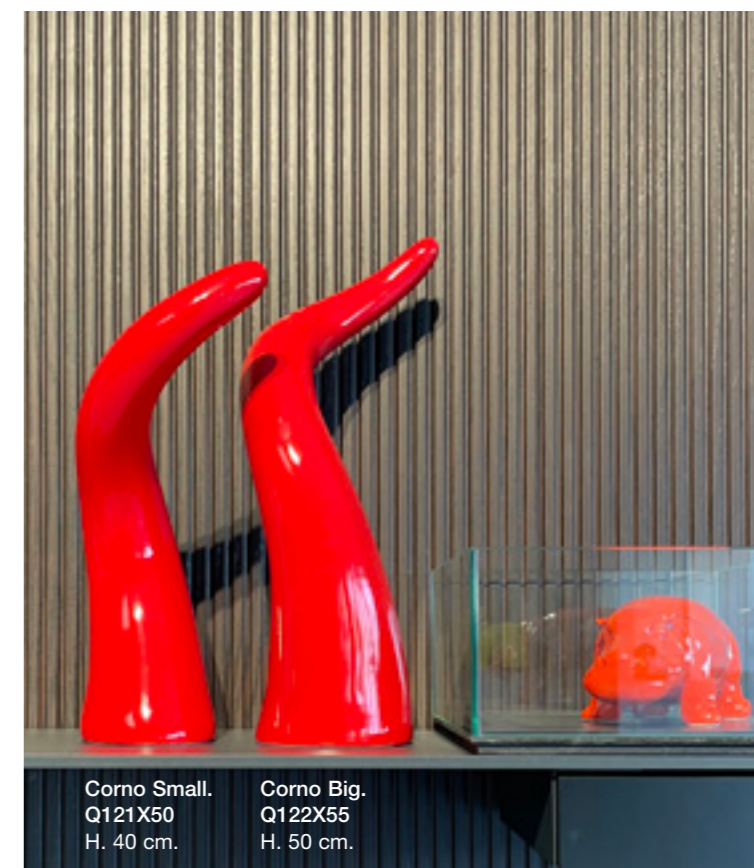

HAPPY AND LUCKY

Corno Gigante.
Q187/2X460
H. 120 cm.

Corno Gigante.
Q187X175
H. 120 cm.

Corno Small. Q121X50 H. 40 cm.	Corno Big. Q122X55 H. 50 cm.	Corno Big. Q122/2X115 H. 50 cm.	Corno Big. Q122X55 H. 50 cm.
--------------------------------------	------------------------------------	---------------------------------------	------------------------------------

Corno Small. Q121X50 H. 40 cm.	Corno Big. Q122X55 H. 50 cm.
--------------------------------------	------------------------------------

Corni in ceramica smaltata lucida disponibili nei colori bianco, nero, rosso e placcata platino, oro, oro rosa.
Glazed glazed ceramic horns available in black, white, rosso and glazed plated ceramic color platinum, gold and pink gold.