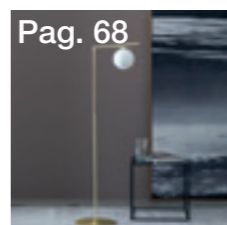

Pag. 68
Dada Floor
P402X262
P403X320