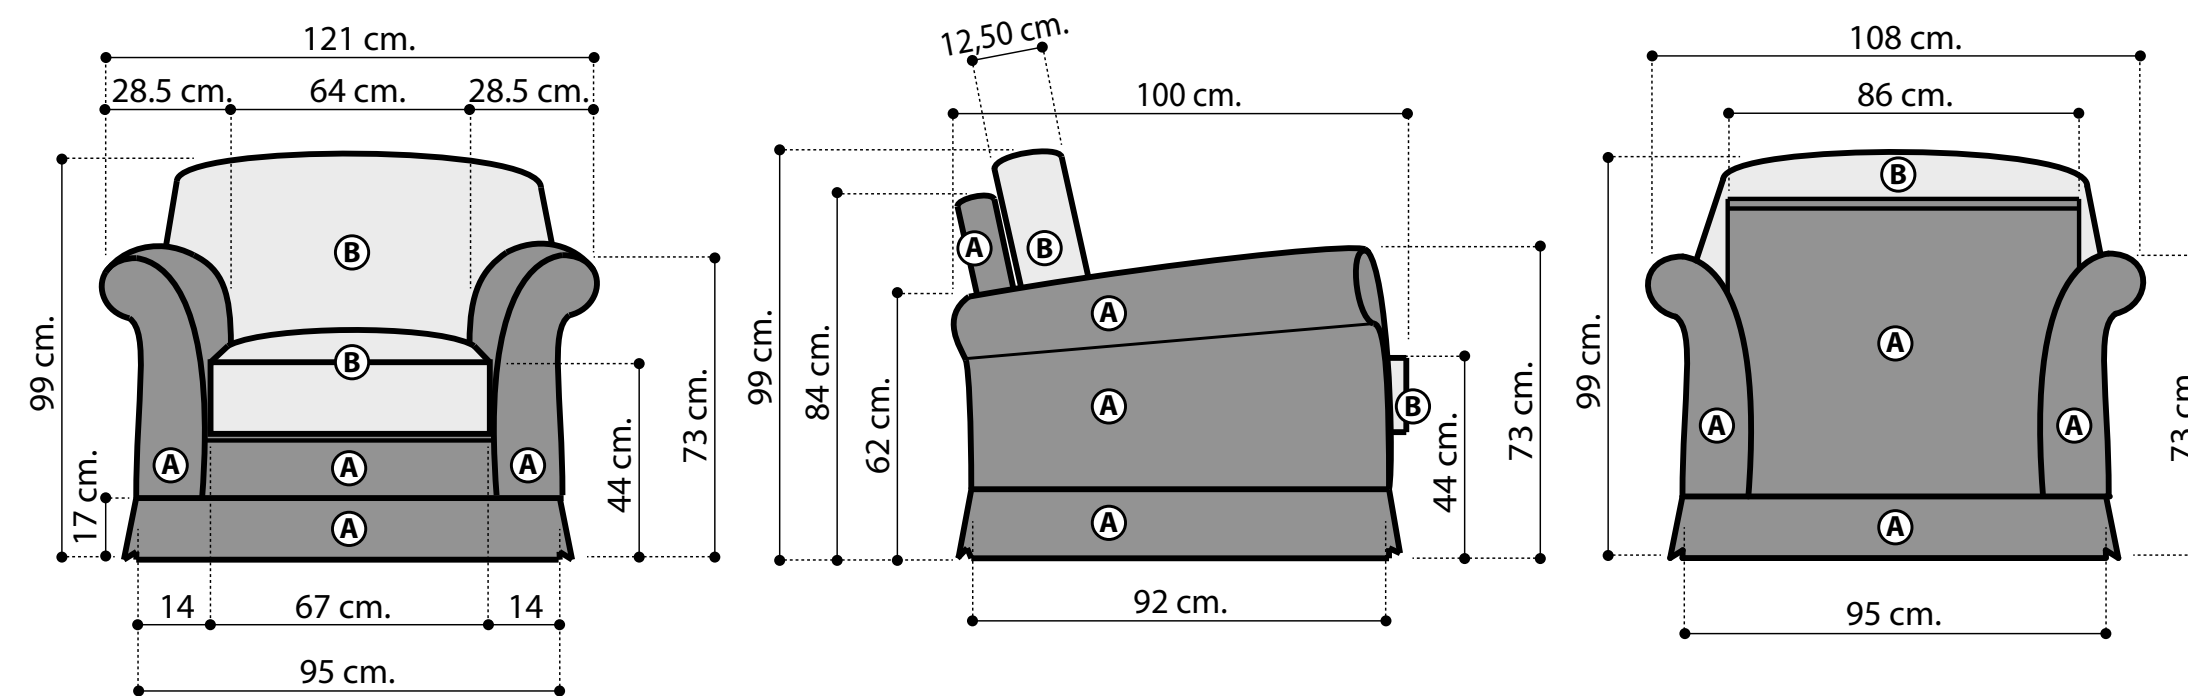

A = Scocca (Fondo seduta, Schienale, Braccioli, Gonnellina)

B = Cuscino Seduta e Cuscino Schienale

A = Frame (back, arms, skirting)

B = Seat and back cushions

A = Каркас (спинка, подлокотники, юбочка)

B = Подушки спинки и сидения

TECHNICAL DATA