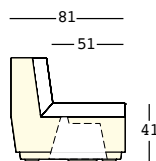

PE - Polietilene/Polyethylene
colore base/basic colour

8280
ecopelle/sky

I9

tessuto tecnico/
technical fabric

M0 M1

KIT LUCE/LIGHT KIT

GROSS WEIGHT:

kg 21,6

DETAILS:

Piedini regolabili/
Adjustable feet

Completo di cuscino/
With cushion

Completo di kit di
fissaggio/With fixing kit

**Necessita di 1 Kit Luce/
Needs 1 Light Kit**

ACCESSORIES:

A4474
Kit fissaggio a terra/
Ground fixing kit

A4183 kit luce LED per interni/*indoor LED light kit*

A4689 kit luce LED naturale per interni
indoor natural LED light kit

A4182 kit luce LED per esterni/*outdoor LED light kit*

A4688 kit luce LED naturale per esterni
outdoor natural LED light kit

A4721 kit luce LED RGB per interni con telecomando
indoor RGB LED light kit w/remote control

A4723 kit luce LED RGB per interni
Indoor RGB LED light kit

A4722 kit luce LED RGB per esterni con telecomando
outdoor RGB LED light kit w/remote control

A4724 kit luce LED RGB per esterni
Outdoor RGB LED light kit

A4307 kit luce LED RGB per interni/esterni con telec.
Indoor/outdoor RGB LED light kit w/remote control

A4447 kit luce LED RGB per interni/esterni senza
trasformatore con telec./*Indoor/outdoor RGB LED
light kit without transformer w/remote control*