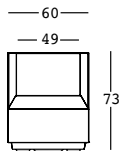

big cut module

design Matali Crasset

STRUTTURA/STRUCTURE

PE - Polietilene/*Polyethylene*
colore base/basic colour

6280
ecopelle/sky

tessuto tecnico/
technical fabric

GROSS WEIGHT:

kg 21,6