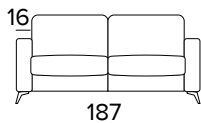

DIVANO 3 POSTI FISSO O LETTO / CANAPÈ 3 PLACES FIXE OU CONVERTIBLE / 3 SEATER SOFA FIXED OR BED

MATERASSO / MATELAS / MATTRESS
CM 140x192 / H 13