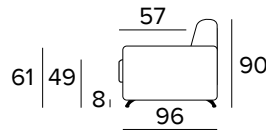

CLASS 3

DIVANO 3 POSTI FISSO O LETTO / CANAPÈ 3 PLACES FIXE OU CONVERTIBLE / 3 SEATER SOFA FIXED OR BED