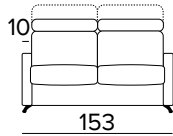

DREAM COLLECTION | DREAM COLLECTION

CLASS 4

DIVANO 2 POSTI FISSO O LETTO / CANAPÈ 2 PLACES FIXE OU CONVERTIBLE / 2 SEATER SOFA FIXED OR BED