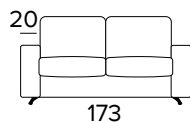

CLASS 2

DIVANO 2 POSTI FISSO O LETTO / CANAPÈ 2 PLACES FIXE OU CONVERTIBLE / 2 SEATER SOFA FIXED OR BED

MATERASSO / MATELAS / MATTRESS
CM 120x196 / H 17