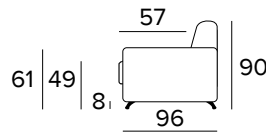

CLASS 3

DIVANO MAXI FISSO O LETTO / CANAPÈ MAXI FIXE OU CONVERTIBLE / MAXI SEATER SOFA FIXED OR BED

MATERASSO / MATELAS / MATTRESS
CM 160x196 / H 17

CLASS MINI + CLASS 1 + CLASS 2 + CLASS 3

PENISOLA CONTENITORE / MÉRIDIENNE COFFRE / PENINSULA CONTAINER

SPECIFICARE SEMPRE IL LATO DELLA PENISOLA GUARDANDO IL DIVANO
PRÉCISER LE SENS DE LA MÉRIDIENNE
VUE DE FACE
ALWAYS SPECIFY THE PENINSULA SIDE
LOOKING AT THE SOFA