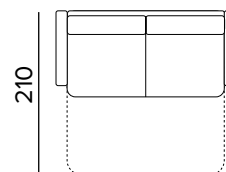

CLASS 1

DIVANO 2 POSTI FISSO O LETTO / CANAPÈ 2 PLACES FIXE OU CONVERTIBLE / 2 SEATER SOFA FIXED OR BED

MATERASSO / MATELAS / MATTRESS
CM 120x196 / H 17