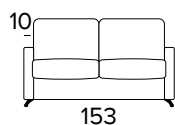

CLASS 1

DIVANO 2 POSTI FISSO O LETTO / CANAPÈ 2 PLACES FIXE OU CONVERTIBLE / 2 SEATER SOFA FIXED OR BED

MATERASSO / MATELAS / MATTRESS
CM 120x196 / H 17