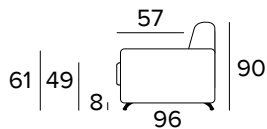

CLASS 2

DIVANO 2 POSTI FISSO O LETTO / CANAPÈ 2 PLACES FIXE OU CONVERTIBLE / 2 SEATER SOFA FIXED OR BED

MATERASSO / MATELAS / MATTRESS
CM 120x196 / H 17