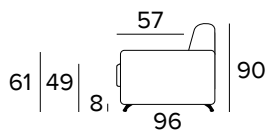

CLASS 2

DIVANO 3 POSTI FISSO O LETTO / CANAPÈ 3 PLACES FIXE OU CONVERTIBLE / 3 SEATER SOFA FIXED OR BED

MATERASSO / MATELAS / MATTRESS
CM 140x196 / H 17