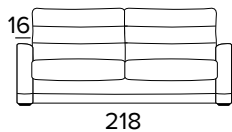

DIVANO MAXI FISSO O LETTO / CANAPÈ MAXI FIXE OU CONVERTIBLE / MAXI SEATER SOFA FIXED OR BED

MATERASSO / MATELAS / MATTRESS
CM 160x195 / H 21