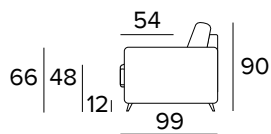

DIVANO 2 POSTI FISSO O LETTO / CANAPÈ 2 PLACES FIXE OU CONVERTIBLE / 2 SEATER SOFA FIXED OR BED

MATERASSO / MATELAS / MATTRESS
CM 120x192 / H 13