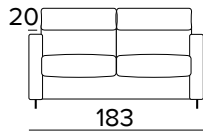

DIVANO 2 POSTI FISSO O LETTO / CANAPÈ 2 PLACES FIXE OU CONVERTIBLE / 2 SEATER SOFA FIXED OR BED

MATERASSO / MATELAS / MATTRESS
CM 120x197 / H 17