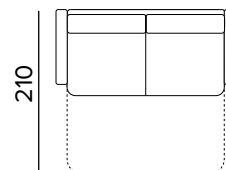

CLASS 2

DIVANO 2 POSTI FISSO O LETTO / CANAPÈ 2 PLACES FIXE OU CONVERTIBLE / 2 SEATER SOFA FIXED OR BED

MATERASSO / MATELAS / MATTRESS
CM 120x196 / H 17