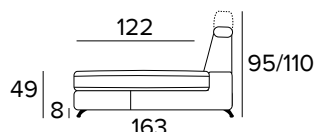

CLASS 3

DIVANO 2 POSTI FISSO O LETTO / CANAPÈ 2 PLACES FIXE OU CONVERTIBLE / 2 SEATER SOFA FIXED OR BED

MATERASSO / MATELAS / MATTRESS
CM 120x196 / H 17

CLASS 3

DIVANO 3 POSTI FISSO O LETTO / CANAPÈ 3 PLACES FIXE OU CONVERTIBLE / 3 SEATER SOFA FIXED OR BED

MATERASSO / MATELAS / MATTRESS
CM 140x196 / H 17

CLASS 3

DIVANO MAXI FISSO O LETTO / CANAPÈ MAXI FIXE OU CONVERTIBLE / MAXI SEATER SOFA FIXED OR BED

MATERASSO / MATELAS / MATTRESS
CM 160x196 / H 17

CLASS 3

PENISOLA CONTENITORE / MÉRIDIANNE COFFRE / PENINSULA CONTAINER

**SPECIFICARE SEMPRE IL LATO DELLA
PENISOLA GUARDANDO IL DIVANO**
PRÉCISER LE SENS DE LA MÉRIDIANNE
VUE DE FACE
ALWAYS SPECIFY THE PENINSULA SIDE
LOOKING AT THE SOFA