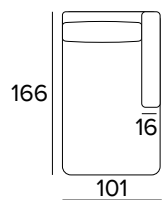

PENISOLA FISSA CON BRACCIOLO DX O SX / MÉRIDIENNE FIXE ACC. D. OU G. / FIXED PENINSULA WITH ARMREST RIGHT OR LEFT

**SPECIFICARE SEMPRE IL LATO DELLA
PENISOLA GUARDANDO IL DIVANO**
PRÉCISER LE SENS DE LA MÉRIDIENNE
VUE DE FACE
ALWAYS SPECIFY THE PENINSULA SIDE
LOOKING AT THE SOFA

POUF FISSO / POUF FIKE / FIXED FOOTSTOOL

ECLISSE