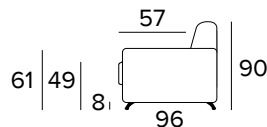

CLASS 1

POLTRONA LETTO (MAT. 80 CM) / FAUTEUIL CONVERTIBLE (MAT. 80 CM) / BED ARMCHAIR (MAT. 80 CM)

MATERASSO / MATELAS / MATTRESS
CM 80x196 / H 17

AMBROGIO