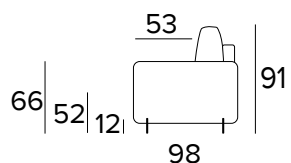

DIVANO MAXI FISSO O LETTO / CANAPÈ MAXI FIXE OU CONVERTIBLE / MAXI SEATER SOFA FIXED OR BED

MATERASSO / MATTRESS
CM 160x197 / H 17