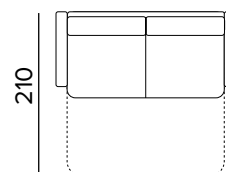

CLASS 1

DIVANO 3 POSTI FISSO O LETTO / CANAPÈ 3 PLACES FIXE OU CONVERTIBLE / 3 SEATER SOFA FIXED OR BED

MATERASSO / MATELAS / MATTRESS
CM 140x196 / H 17