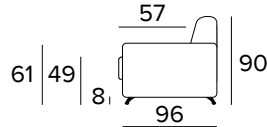

CLASS MINI

DIVANO 2 POSTI FISSO O LETTO / CANAPÈ 2 PLACES FIXE OU CONVERTIBLE / 2 SEATER SOFA FIXED OR BED

MATERASSO / MATELAS / MATTRESS
CM 120x196 / H 17