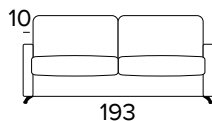

CLASS 1

DIVANO 3 POSTI FISSO O LETTO / CANAPÈ 3 PLACES FIXE OU CONVERTIBLE / 3 SEATER SOFA FIXED OR BED

MATERASSO / MATELAS / MATTRESS
CM 140x196 / H 17

CLASS 1

DIVANO MAXI FISSO O LETTO / CANAPÈ MAXI FIXE OU CONVERTIBLE / MAXI SEATER SOFA FIXED OR BED