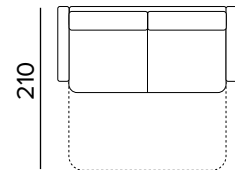

CLASS 5

DIVANO 2 POSTI FISSO O LETTO / CANAPÈ 2 PLACES FIXE OU CONVERTIBLE / 2 SEATER SOFA FIXED OR BED

MATERASSO / MATELAS / MATTRESS
CM 120x196 / H 17

CLASS 5

DIVANO 3 POSTI FISSO O LETTO / CANAPÈ 3 PLACES FIXE OU CONVERTIBLE / 3 SEATER SOFA FIXED OR BED