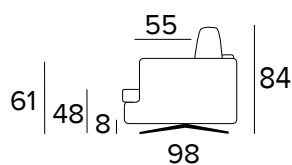

DIVANO 3 POSTI FISSO O LETTO / CANAPÈ 3 PLACES FIXE OU CONVERTIBLE / 3 SEATER SOFA FIXED OR BED

MATERASSO / MATTRESS
CM 140x192 / H 15