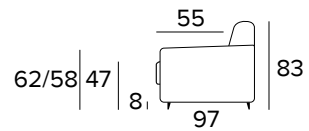

DIVANO MAXI FISSO O LETTO / CANAPÈ MAXI FIXE OU CONVERTIBLE / MAXI SEATER SOFA FIXED OR BED