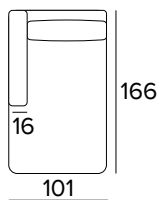

PENISOLA FISSA CON BRACCIOLO DX O SX / MÉRIDIENNE FIXE ACC. D. OU G. / FIXED PENINSULA WITH ARMREST RIGHT OR LEFT

**SPECIFICARE SEMPRE IL LATO DELLA
PENISOLA GUARDANDO IL DIVANO**
PRÉCISER LE SENS DE LA MÉRIDIENNE
VUE DE FACE
ALWAYS SPECIFY THE PENINSULA SIDE
LOOKING AT THE SOFA

POUF FISSO / POUF FIKE / FIXED FOOTSTOOL

ECLISSE