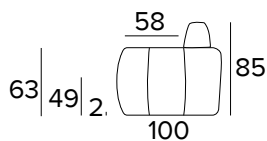

DIVANO MAXI FISSO O LETTO / CANAPÈ MAXI FIXE OU CONVERTIBLE / MAXI SEATER SOFA FIXED OR BED

MATERASSO / MATELAS / MATTRESS
CM 160x197 / H 17