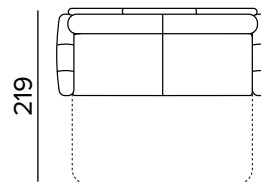

DIVANO MAXI FISSO O LETTO / CANAPÈ MAXI FIXE OU CONVERTIBLE / MAXI SEATER SOFA FIXED OR BED

MATERASSO / MATELAS / MATTRESS
CM 160x197 / H 17