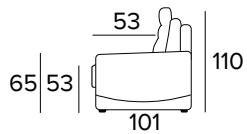

DIVANO MAXI FISSO O LETTO / CANAPÈ MAXI FIXE OU CONVERTIBLE / MAXI SEATER SOFA FIXED OR BED

MATERASSO / MATELAS / MATTRESS
CM 160x195 / H 21