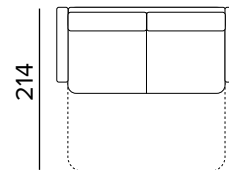

DIVANO 3 POSTI LETTO / CANAPÈ 3 PLACES CONVERTIBLE / 3 SEATER SOFA BED

MATERASSO / MATELAS / MATTRESS
CM 140x195 / H 21