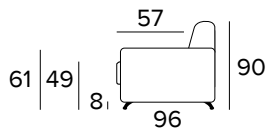

CLASS 1

DIVANO 2 POSTI FISSO O LETTO / CANAPÈ 2 PLACES FIXE OU CONVERTIBLE / 2 SEATER SOFA FIXED OR BED

MATERASSO / MATELAS / MATTRESS
CM 120x196 / H 17