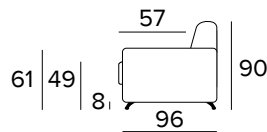

CLASS 1

POLTRONA LETTO (MAT. 70 CM) / FAUTEUIL CONVERTIBLE (MAT. 70 CM) / BED ARMCHAIR (MAT. 70 CM)

MATERASSO / MATELAS / MATTRESS
CM 70x196 / H 17