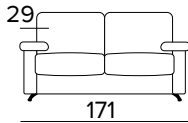

CLASS 3

DIVANO 2 POSTI FISSO O LETTO / CANAPÈ 2 PLACES FIXE OU CONVERTIBLE / 2 SEATER SOFA FIXED OR BED