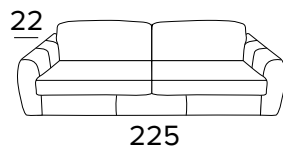

DIVANO MAXI FISSO O LETTO / CANAPÈ MAXI FIXE OU CONVERTIBLE / MAXI SEATER SOFA FIXED OR BED

MATERASSO / MATELAS / MATTRESS
CM 160x197 / H 17