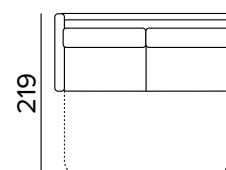

DIVANO 2 POSTI FISSO O LETTO / CANAPÈ 2 PLACES FIXE OU CONVERTIBLE / 2 SEATER SOFA FIXED OR BED

MATERASSO / MATTRESS
CM 120x197 / H 17