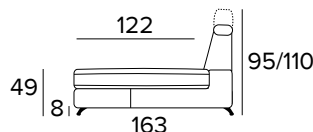

DREAM COLLECTION | DREAM COLLECTION

CLASS 4

DIVANO 2 POSTI FISSO O LETTO / CANAPÈ 2 PLACES FIXE OU CONVERTIBLE / 2 SEATER SOFA FIXED OR BED

MATERASSO / MATELAS / MATTRESS
CM 120x196 / H 17

CLASS 4

DIVANO 3 POSTI FISSO O LETTO / CANAPÈ 3 PLACES FIXE OU CONVERTIBLE / 3 SEATER SOFA FIXED OR BED

MATERASSO / MATELAS / MATTRESS
CM 140x196 / H 17

CLASS 4

DIVANO MAXI FISSO O LETTO / CANAPÈ MAXI FIXE OU CONVERTIBLE / MAXI SEATER SOFA FIXED OR BED

MATERASSO / MATELAS / MATTRESS
CM 160x196 / H 17

CLASS 4

PENISOLA CONTENITORE / MÉRIDIENNE COFFRE / PENINSULA CONTAINER

**SPECIFICARE SEMPRE IL LATO DELLA
PENISOLA GUARDANDO IL DIVANO
PRÉCISER LE SENS DE LA MÉRIDIENNE
VUE DE FACE
ALWAYS SPECIFY THE PENINSULA SIDE
LOOKING AT THE SOFA**