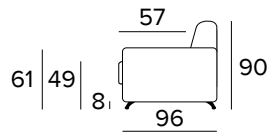

CLASS MINI

DIVANO 3 POSTI FISSO O LETTO / CANAPÈ 3 PLACES FIXE OU CONVERTIBLE / 3 SEATER SOFA FIXED OR BED

MATERASSO / MATELAS / MATTRESS
CM 140x196 / H 17