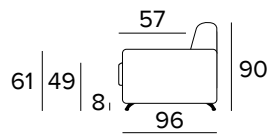

CLASS MINI

DIVANO MAXI FISSO O LETTO / CANAPÈ MAXI FIXE OU CONVERTIBLE / MAXI SEATER SOFA FIXED OR BED

MATERASSO / MATELAS / MATTRESS
CM 160x196 / H 17