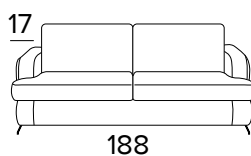

DIVANO 3 POSTI FISSO O LETTO / CANAPÈ 3 PLACES FIXE OU CONVERTIBLE / 3 SEATER SOFA FIXED OR BED

MATERASSO / MATTRESS
CM 140x192 / H 15