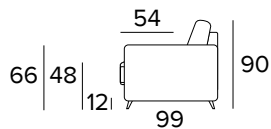

DIVANO MAXI FISSO O LETTO / CANAPÈ MAXI FIXE OU CONVERTIBLE / MAXI SEATER SOFA FIXED OR BED

MATERASSO / MATELAS / MATTRESS
CM 160x192 / H 13