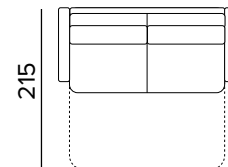

DIVANO MAXI FISSO O LETTO / CANAPÈ MAXI FIXE OU CONVERTIBLE / MAXI SEATER SOFA FIXED OR BED

MATERASSO / MATELAS / MATTRESS
CM 160x197 / H 17