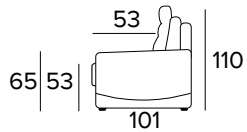

DIVANO 3 POSTI LETTO / CANAPÈ 3 PLACES CONVERTIBLE / 3 SEATER SOFA BED

MATERASSO / MATELAS / MATTRESS
CM 140x195 / H 21