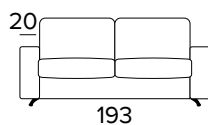

CLASS 2

DIVANO 3 POSTI FISSO O LETTO / CANAPÈ 3 PLACES FIXE OU CONVERTIBLE / 3 SEATER SOFA FIXED OR BED

MATERASSO / MATELAS / MATTRESS
CM 140x196 / H 17