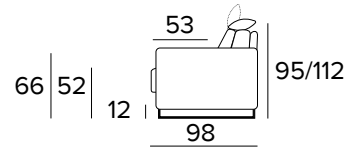

DIVANO 2 POSTI FISSO O LETTO / CANAPÈ 2 PLACES FIXE OU CONVERTIBLE / 2 SEATER SOFA FIXED OR BED

MATERASSO / MATELAS / MATTRESS
CM 120x197 / H 17