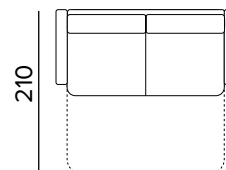

CLASS 1

DIVANO 3 POSTI FISSO O LETTO / CANAPÈ 3 PLACES FIXE OU CONVERTIBLE / 3 SEATER SOFA FIXED OR BED

MATERASSO / MATELAS / MATTRESS
CM 140x196 / H 17

CLASS 1

DIVANO MAXI FISSO O LETTO / CANAPÈ MAXI FIXE OU CONVERTIBLE / MAXI SEATER SOFA FIXED OR BED