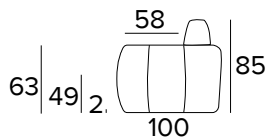

DIVANO 3 POSTI FISSO O LETTO / CANAPÈ 3 PLACES FIXE OU CONVERTIBLE / 3 SEATER SOFA FIXED OR BED

MATERASSO / MATELAS / MATTRESS
CM 140x197 / H 17