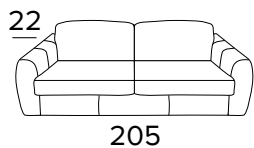

DIVANO 3 POSTI FISSO O LETTO / CANAPÈ 3 PLACES FIXE OU CONVERTIBLE / 3 SEATER SOFA FIXED OR BED

MATERASSO / MATELAS / MATTRESS
CM 140x197 / H 17