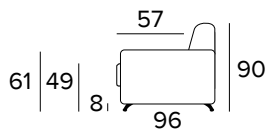

CLASS 1

DIVANO MAXI FISSO O LETTO / CANAPÈ MAXI FIXE OU CONVERTIBLE / MAXI SEATER SOFA FIXED OR BED

MATERASSO / MATELAS / MATTRESS
CM 160x196 / H 17