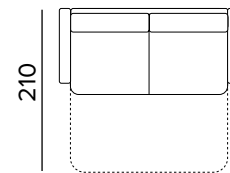

CLASS 3

DIVANO MAXI FISSO O LETTO / CANAPÈ MAXI FIXE OU CONVERTIBLE / MAXI SEATER SOFA FIXED OR BED

MATERASSO / MATELAS / MATTRESS
CM 160x196 / H 17

CLASS MINI + CLASS 1 + CLASS 2 + CLASS 3

PENISOLA CONTENITORE / MÉRIDIENNE COFFRE / PENINSULA CONTAINER

SPECIFICARE SEMPRE IL LATO DELLA PENISOLA GUARDANDO IL DIVANO
PRÉCISER LE SENS DE LA MÉRIDIENNE
VUE DE FACE
ALWAYS SPECIFY THE PENINSULA SIDE
LOOKING AT THE SOFA