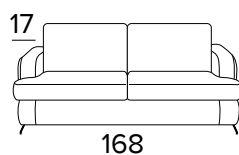

DEDALO

DEDALO

Engel

Materasso in poliuretano espanso, densità 30kg/m³ ricoperto da tessuto 100% poliestere.
Spessore materasso: 15 cm

FR Matelas en polyuréthane expansé d'une densité de 30kg/m³ recouvert d'un couil 100% polyester.
Epaisseur matelas : 15 cm

EN Mattress in expanded polyurethane density 30kg/m³, covered with 100% polyester fabric.
Mattress thickness: 15 cm

DIVANO 2 POSTI FISSO O LETTO / CANAPÈ 2 PLACES FIXE OU CONVERTIBLE / 2 SEATER SOFA FIXED OR BED