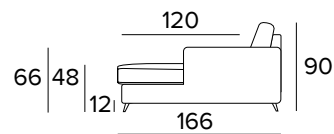

PENISOLA FISSA CON BRACCIOLO DX O SX / MÉRIDIENNE FIXE ACC. D. OU G. / FIXED PENINSULA WITH ARMREST RIGHT OR LEFT

**SPECIFICARE SEMPRE IL LATO DELLA
PENISOLA GUARDANDO IL DIVANO**
PRÉCISER LE SENS DE LA MÉRIDIENNE
VUE DE FACE
ALWAYS SPECIFY THE PENINSULA SIDE
LOOKING AT THE SOFA

POUF FISSO / POUF FIKE / FIXED FOOTSTOOL

ECLISSE