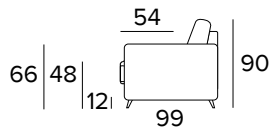

DIVANO 3 POSTI FISSO O LETTO / CANAPÈ 3 PLACES FIXE OU CONVERTIBLE / 3 SEATER SOFA FIXED OR BED

MATERASSO / MATELAS / MATTRESS
CM 140x192 / H 13