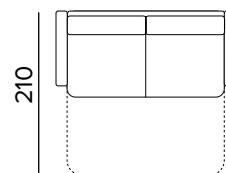

CLASS 2

DIVANO 3 POSTI FISSO O LETTO / CANAPÈ 3 PLACES FIXE OU CONVERTIBLE / 3 SEATER SOFA FIXED OR BED

MATERASSO / MATELAS / MATTRESS
CM 140x196 / H 17