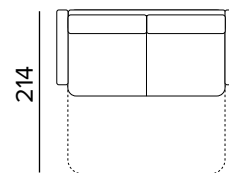

DIVANO MAXI FISSO O LETTO / CANAPÈ MAXI FIXE OU CONVERTIBLE / MAXI SEATER SOFA FIXED OR BED

MATERASSO / MATELAS / MATTRESS
CM 160x195 / H 21