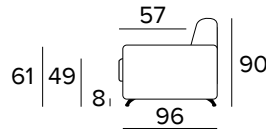

CLASS 3

DIVANO 2 POSTI FISSO O LETTO / CANAPÈ 2 PLACES FIXE OU CONVERTIBLE / 2 SEATER SOFA FIXED OR BED