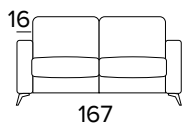

DIVANO 2 POSTI FISSO O LETTO / CANAPÈ 2 PLACES FIXE OU CONVERTIBLE / 2 SEATER SOFA FIXED OR BED

MATERASSO / MATELAS / MATTRESS
CM 120x192 / H 13