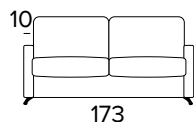

CLASS 1

DIVANO 3 POSTI FISSO O LETTO / CANAPÈ 3 PLACES FIXE OU CONVERTIBLE / 3 SEATER SOFA FIXED OR BED

MATERASSO / MATELAS / MATTRESS
CM 140x196 / H 17