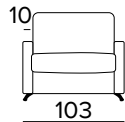

CLASS 1

POLTRONA LETTO (MAT. 70 CM) / FAUTEUIL CONVERTIBLE (MAT. 70 CM) / BED ARMCHAIR (MAT. 70 CM)

MATERASSO / MATELAS / MATTRESS
CM 70x196 / H 17