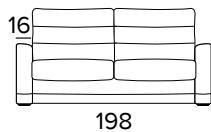

DIVANO 3 POSTI LETTO / CANAPÈ 3 PLACES CONVERTIBLE / 3 SEATER SOFA BED

MATERASSO / MATELAS / MATTRESS
CM 140x195 / H 21