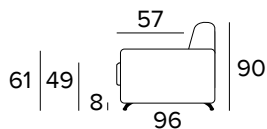

CLASS 1

DIVANO 3 POSTI FISSO O LETTO / CANAPÈ 3 PLACES FIXE OU CONVERTIBLE / 3 SEATER SOFA FIXED OR BED

MATERASSO / MATELAS / MATTRESS
CM 140x196 / H 17