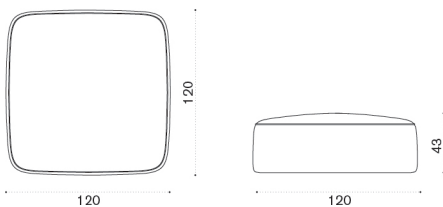

Isola

Pouf

Design: Christophe Pillet

Fabrics

Polypropylene
Dharma 200
700 White

Polypropylene
Dharma 200
300 Sage
Green

Polypropylene
Dharma 400
100 Sage
Green

Polypropylene
Maiorca +
Ricamo White

Rain cover

Ethi-Care

Pouf 120x120

→ 34 | 1 box 125X125X46H 38 Kg

Item

- ISPUQPP2201-7701
- ISPUQPP2202-3303
- ISPUQPP56RIC1

Description

Dharma 200-700 white
Dharma 200/300 sage green
Maiorca + ricamo white