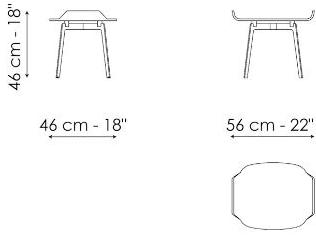

## Olos bedside table

Width: 46cm

Depth: 56cm

Height: 46cm