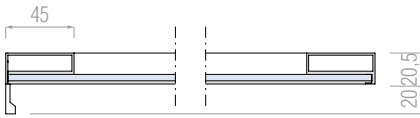

SEZIONE Anta

Door SECTION

apertura tramite maniglia
opening by handle grip