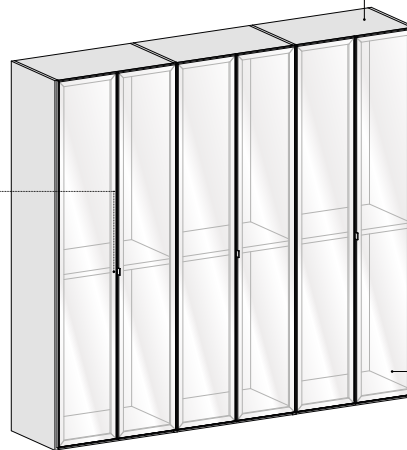

NOCTA

Anta Battente / Hinged Door

ITALIER

SEZIONE Anta

Door SECTION

apertura tramite maniglia
opening by handle grip

Finiture SCOCCA

BODY Finishes

Finiture VETRO ANTE

GLASS DOORS Finishes

- SS / specchi A
- (VS) / vetri - specchi B:
- stopsol
- specchio bronzo

MODULARITÀ Anta

Door Modularity

Larghezza Width	429	471	579	883	967	1183	Terminale End Module	Angolo Corner
Altezza Height								
2402								
2530	✓			✓				✓
2850								

- _ La maniglia, nei moduli L.883 e Angolo è previsto solo nell'anta destra.
- _ Le ante sono dotate di cerniere rallentate con base orizzontale.
- _ Gli armadi e i moduli sono dotati di 1 ripiano strutturale Sp.35 e 2 tubi appendiabiti in finitura Titanio per vano.