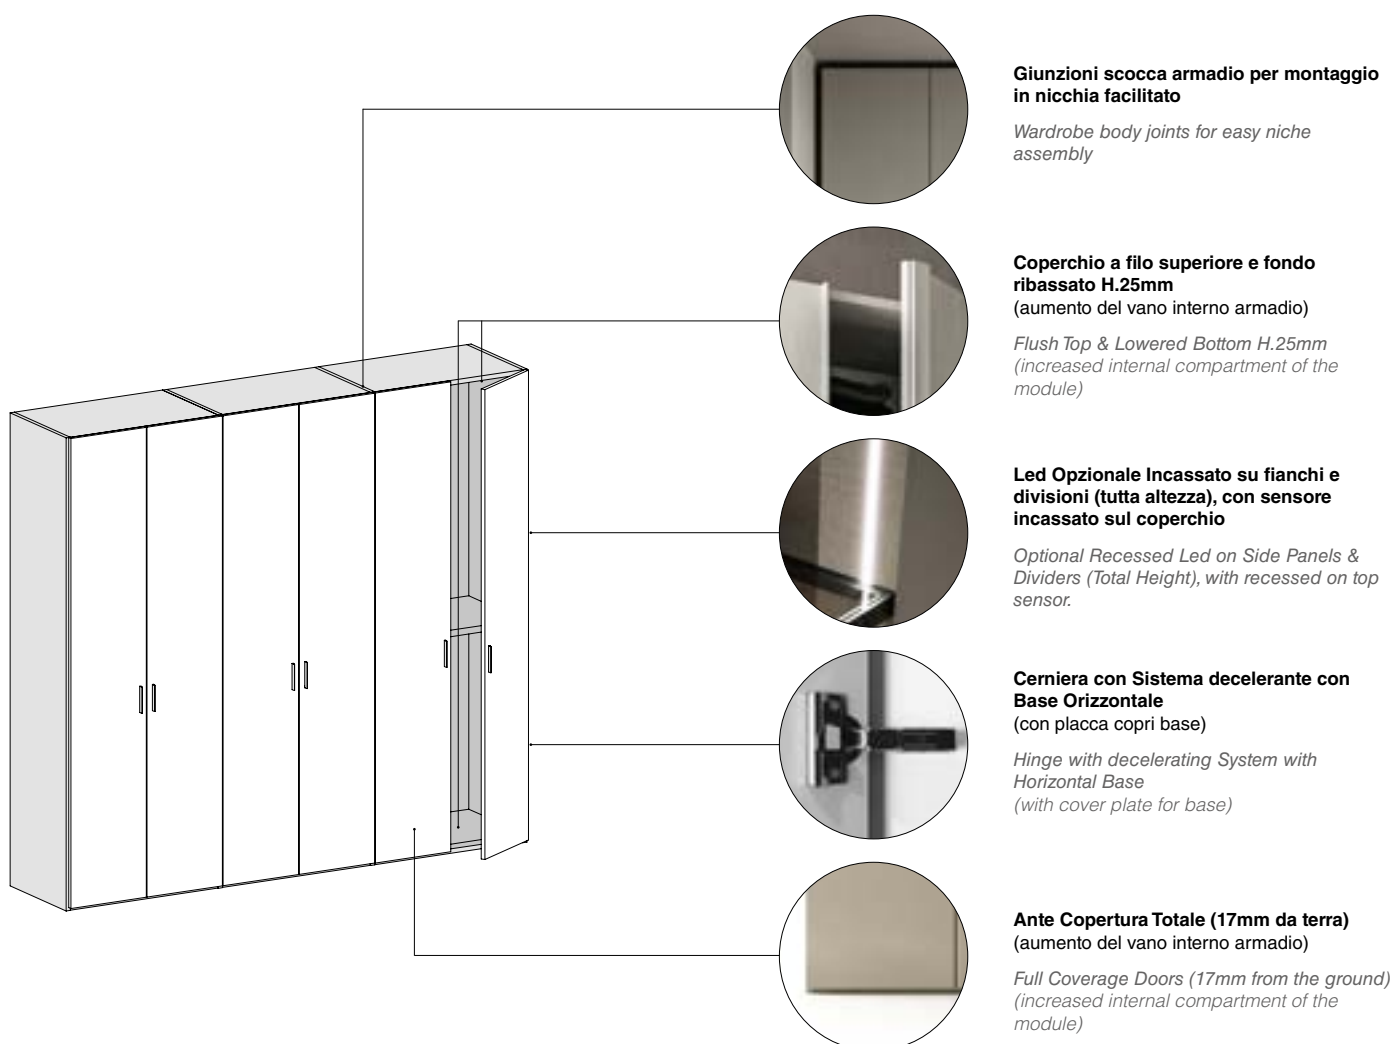

NOCTA

Anta Battente / Hinged Door

ITALIER

SEZIONE Anta

Door SECTION

apertura tramite maniglia
opening by handle grip

Finiture SCOCCA

BODY Finishes

Finiture VETRO ANTE

GLASS DOORS Finishes

- SS / specchi A
- (VS) / vetri - specchi B:
- stopsol
- specchio bronzo

MODULARITÀ Anta

Door Modularity

Larghezza Width	429	471	579	883	967	1183	Terminale End Module	Angolo Corner
Altezza Height								
2402								
2530	✓			✓				✓
2850								

- _ La maniglia, nei moduli L.883 e Angolo è previsto solo nell'anta destra.
- _ Le ante sono dotate di cerniere rallentate con base orizzontale.
- _ Gli armadi e i moduli sono dotati di 1 ripiano strutturale Sp.35 e 2 tubi appendiabiti in finitura Titanio per vano.

- _ The handle, on modules W.883 & Corner is provided only on the right door.
- _ The doors are equipped with soft-closing mechanism.
- _ The wardrobes & modules are equipped with 1 structural Shelf thk.35 & 2 clothes rails in Titanio finish for compartment.