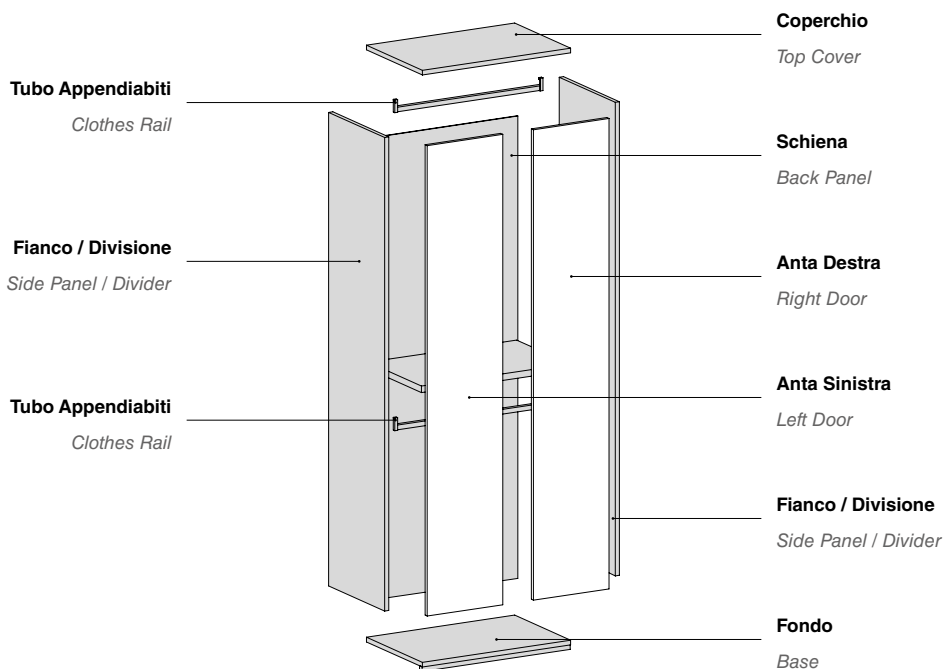

NOCTA

Anta Battente / Hinged Door

ITALIER

SEZIONE Anta

Door SECTION

apertura tramite maniglia
opening by handle grip

Finiture SCOCCA

BODY Finishes

Finiture VETRO ANTE

GLASS DOORS Finishes

- SS / specchi A
- (VS) / vetri - specchi B:
- stopsol
- specchio bronzo

MODULARITÀ Anta

Door Modularity

Larghezza Width	429	471	579	883	967	1183	Terminale End Module	Angolo Corner
Altezza Height								
2402								
2530	✓			✓				✓
2850								

- _ La maniglia, nei moduli L.883 e Angolo è previsto solo nell'anta destra.
- _ Le ante sono dotate di cerniere rallentate con base orizzontale.
- _ Gli armadi e i moduli sono dotati di 1 ripiano strutturale Sp.35 e 2 tubi appendiabiti in finitura Titanio per vano.

- _ The handle, on modules W.883 & Corner is provided only on the right door.
- _ The doors are equipped with soft-closing mechanism.
- _ The wardrobes & modules are equipped with 1 structural Shelf thk.35 & 2 clothes rails in Titanio finish for compartment.