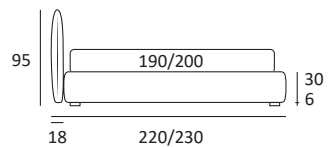

## MODERN

123

153

173

193

213

### DI SERIE:

Piede in legno **Cubic** h cm 6, colore wengè