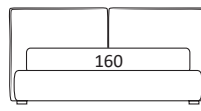

## MODERN

123

153

173

193

213

### DI SERIE:

Piede in legno **Cubic** h cm 6, colore wengè