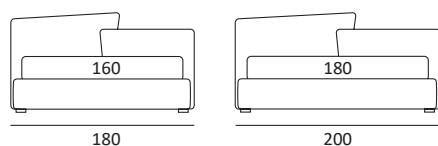

LINK

Disponibile anche con
testiera h cm 115
*Also available with 115 cm
high headboard*

DI SERIE:
Piede in legno **Cubic** h cm 6, colore wengè
OPTIONAL:
Piede in legno **Cubic** h cm 6-10, colori grigio, wengè

AS STANDARD:
Cubic wooden foot H 6 cm, colour: wenge
OPTIONALS:
Cubic wooden foot H 6-10 cm, colours: grey, wenge

LINK AUTOPORTANTE

Disponibile anche con
testiera h cm 110
*Also available with 110 cm
high headboard*