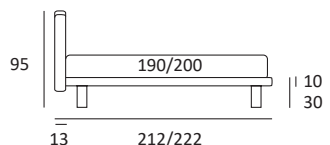

LINK

Disponibile anche con
testiera h cm 115
*Also available with 115 cm
high headboard*

DI SERIE:
Piede in legno **Cubic** h cm 6, colore wengè
OPTIONAL:
Piede in legno **Cubic** h cm 6-10, colori grigio, wengè

AS STANDARD:
Cubic wooden foot H 6 cm, colour: wenge
OPTIONALS:
Cubic wooden foot H 6-10 cm, colours: grey, wenge

LINK AUTOPORTANTE

Disponibile anche con
testiera h cm 110
*Also available with 110 cm
high headboard*