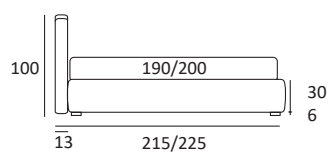

LINK

Disponibile anche con
testiera h cm 115
*Also available with 115 cm
high headboard*

DI SERIE:
Piede in legno **Cubic** h cm 6, colore wengè
OPTIONAL:
Piede in legno **Cubic** h cm 6-10, colori grigio, wengè

AS STANDARD:
Cubic wooden foot H 6 cm, colour: wenge
OPTIONALS:
Cubic wooden foot H 6-10 cm, colours: grey, wenge

LINK AUTOPORTANTE

Disponibile anche con
testiera h cm 110
*Also available with 110 cm
high headboard*