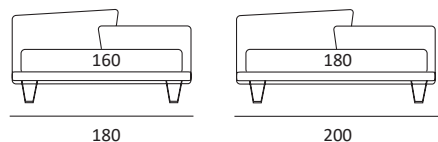

LINK

Disponibile anche con
testiera h cm 115
*Also available with 115 cm
high headboard*

DI SERIE:
Piede in legno **Cubic** h cm 6, colore wengè
OPTIONAL:
Piede in legno **Cubic** h cm 6-10, colori grigio, wengè

AS STANDARD:
Cubic wooden foot H 6 cm, colour: wenge
OPTIONALS:
Cubic wooden foot H 6-10 cm, colours: grey, wenge

LINK AUTOPORTANTE

Disponibile anche con
testiera h cm 110
*Also available with 110 cm
high headboard*