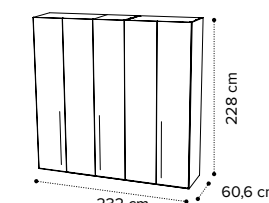

Armadio batt. 5 ante, legno
5 door wardrobe
Шкаф 5-ти дв.

AL167AR5.01BI

0,75 m³ 272,9 kg BOX 22