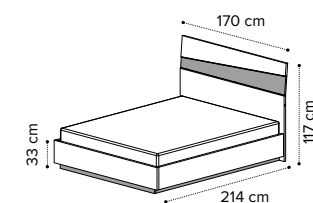

ALBA NIGHT

QS-154 cm

Letto ALBA c/led QS-154X200
ALBA bed QS-154X200 w/led
Кровать ALBA QS-154 x200 led

160 cm