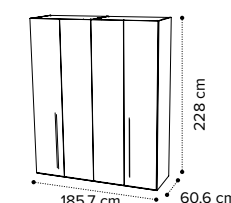

Armadio batt. 4 ante, legno
4 door wardrobe
Шкаф 4-х дв.

167AR4.01BI

0,58 m³ 211,9 kg BOX 16