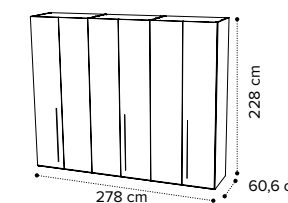

Armadio batt. 6 ante, legno
6 door wardrobe
Шкаф 6-ти дв.

167AR6.01BI

0,85 m³ 310 kg BOX 23