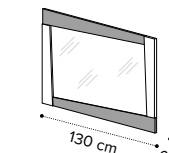

Specchiera
Mirror
Зеркало

167SPE.01MC

0,05 m³ kg BOX 1

CARRARA
MARBLE