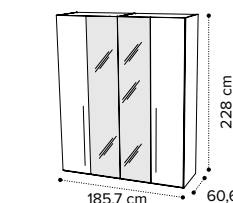

Armadio 4 ante, c/specchio
4 glass doors wardrobe
Шкаф 4-х дв. с зеркалами

167AR4.02BI

0,58 m³ 231,7 kg BOX 16