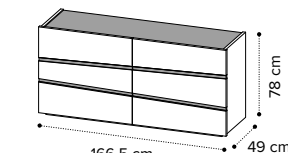

Comò doppio
Double dresser
Комод 6 ящ.

167CMD.01MC

0,80 m³ kg BOX 1