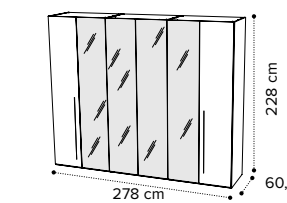

Armadio 6 ante, specchio
6 door glass doors wardrobe
Шкаф 6-ти дв. с зеркалами

167AR6.02BI

0,84 m³ 348,9 kg BOX 22

WHITE
Handle"Tube"

** For modular wardrobe in the same finish check model Smart white **