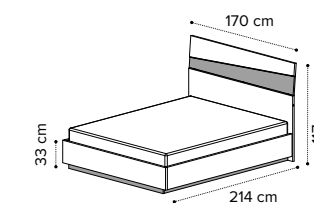

Letto ALBA c/led 160X200
ALBA bed 160X200 with led
Кровать ALBA 160 x200 led

180 cm