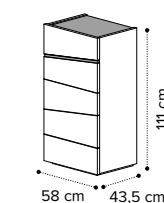

Settimino
Tallboy
Комод 5 ящ.

167SET.01MC

0,37 m³ kg BOX 1