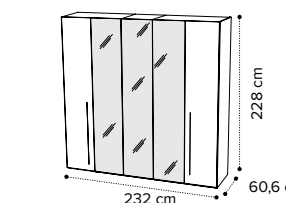

Armadio 5 ante, c/specchio
5 glass doors wardrobe
Шкаф 5-ти дв. с зеркалами

167AR5.02BI

0,75 m³ 301,9 kg BOX 21