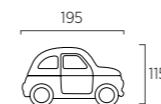

INFINITE CONFIGURAZIONI CROMATICHE PER AFFERMARE IL TUO STILE

INFINITE COLOUR
CONFIGURATIONS TO
ASSERT YOUR UNIQUE
STYLE

CAR

Due pannelli Car destro
e due pannelli Car sinistro.

*Two right Car panels and two
left Car panels.*