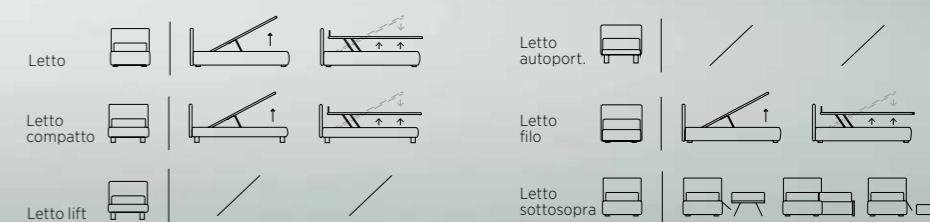

PLAIN

Letto Autoportante con piede Basic in metallo colore turchese. Materasso e guanciaie della linea Bside, completo lenzuola colore 243 e 254. Cuscino decoro cm 60X30 e cuscino decoro cm 40X40, piumotto cm 165X135 e plaid Linosa colore 03.

Free-standing bed with Basic feet in metal, turquoise colour. Bside mattress and pillow, Bedding set, colours 243 and 254. Decorative cushion 60X30 cm and decorative cushion 40X40 cm, duvet 165X135 cm and Linosa blanket, colour 03.