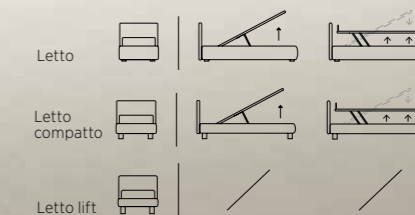

DRESS

Letto Compatto con piede Mark in metallo colore polvere.
Materasso e guanciaie della linea Bside, completo lenzuola
colore 281 e 280. Due cuscini decoro cm 40X40 con bottone e
cuscino decoro cm 40X40, telo arredo. Tasca velcrabile.
Comodino Bent colore polvere.

*Compact bed with Mark feet in metal, dusty grey colour.
Bside mattress and pillow, bedding set, colours 281 and 280. Two
decorative cushions 40X40 cm and decorative cushion 40X40 cm,
coverlet. Velcro pocket.
Bent bedside table, dusty grey colour.*

Poltroncina Sasha con piede Basic in metallo
colore polvere e cuscino decoro cm 40X40.

*Sasha armchair with Basic feet in metal, dusty
grey colour and decorative cushion 40X40 cm.*