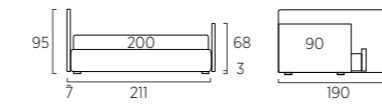

UN LETTO IN PIÙ CON IL SISTEMA FAST

AN EXTRA BED WITH
THE FAST SYSTEM

Il sistema Fast è disponibile per letti singoli con materasso da cm 90X200, permette di avere a disposizione il secondo letto con materasso da cm 80X190 H cm 16. Scegliendo entrambi i materassi della linea Bside H cm 16, i piani letto si trovano allo stesso livello.

The Fast system is available for single beds with a 90X200 cm mattress, allowing for the use of a second bed with an 80X190XH 16 cm mattress. Choosing both mattresses from the Bside line with H 16 cm, the two beds are at the same height.