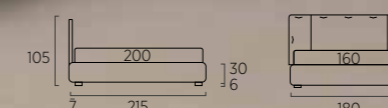

DRESS

Letto con piede Cubic in legno colore bianco. Materasso e guanciali della linea Bside, completo lenzuola colore 192 e 243. Cuscino rullo cm 80 con finitura Line e cuscino decoro cm 40X40 con finitura Line e bottone, plaid Morfeo colore 6100, piumotto cm 165X65.

Bed with Cubic feet in wood, white colour. Bside mattress and pillows, bedding set, colours 192 and 243. Tube cushion 80 cm with Line finish and decorative cushion 40X40 cm with Line finish and button, Morfeo blanket, colour 6100, duvet 165X65 cm.

Poltroncina Sasha con trapunta Dream con piede Basic in metallo colore polvere. Tavolino Kik cm 60 H 37 e tavolino Kik cm 90 H 42.

Sasha armchair with Dream quilting and Basic feet in metal, dusty grey colour. Kik occasional table 60 x H 37 cm, Kik occasional table 90XH 42 cm.