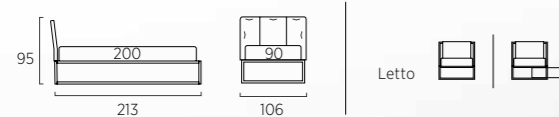

FRAME DRESS

Letto colore cobalto con cassettone cm 100 P 90 e cassettone cm 50 P 90. Materasso e guanciaie della linea Bside, completo copripiumino colore 273 e 165.

Bed, cobalt colour with drawer 100 x D 90 cm and drawer 50 x D 90 cm. Bside mattress and pillow, duvet cover set, colours 273 and 165.

FRAME DRESS

Letto colore ginestra. Materasso e guanciaie della linea Bside, completo copripiumino colore 165 e 273. Cuscino decoro cm 40X40. Comodino Frame colore ginestra. Tavolino Frame cm 65 colore cobalto con tessuto.

Bed, laburnum yellow colour. Bside mattress and pillow, duvet cover set, colours 165 and 273. Decorative cushion 40X40 cm. Frame bedside table, laburnum yellow colour. Frame occasional table 65 cm, cobalt colour with fabric.

Letto