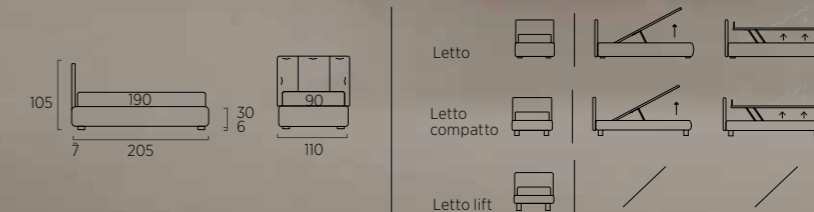

LETTO DISEGNATO DA UN FILO

BED DEFINED BY A THREAD

#01 La reversibilità del rivestimento della testiera permette di cambiare con facilità la configurazione del letto.

The reversibility of the headboard lining makes it easy to change the configuration of the bed.

#02 Combinazioni tessili e trame si uniscono con morbidezza attraverso finiture e cuciture sartoriali per valorizzare la creatività delle scelte.

Combinations of fabrics and textures come together with softness through tailored finishes and seams, to enhance the creativity of the choices.

#01

#02

DRESS

Letto con piede Circle in legno colore naturale. Materasso e guanciale della linea Bside, completo lenzuola colore 138. Cuscino decoro cm 60X30, cuscino decoro cm 40X40 e cuscino decoro cm 40X40 con finitura Line, telo arredo.

Bed with Circle feet in wood, natural colour. Bside mattress and pillow, bedding set, colour 138. Decorative cushion 60X30 cm, decorative cushion 40x40 cm and decorative cushion 40X40 cm with Line finish, coverlet.

Pouff Fun Ce.
Tavolino Frame cm 65
colore oliva.

*Fun Ce footstool.
Frame occasional
table 65 cm,
olive colour.*