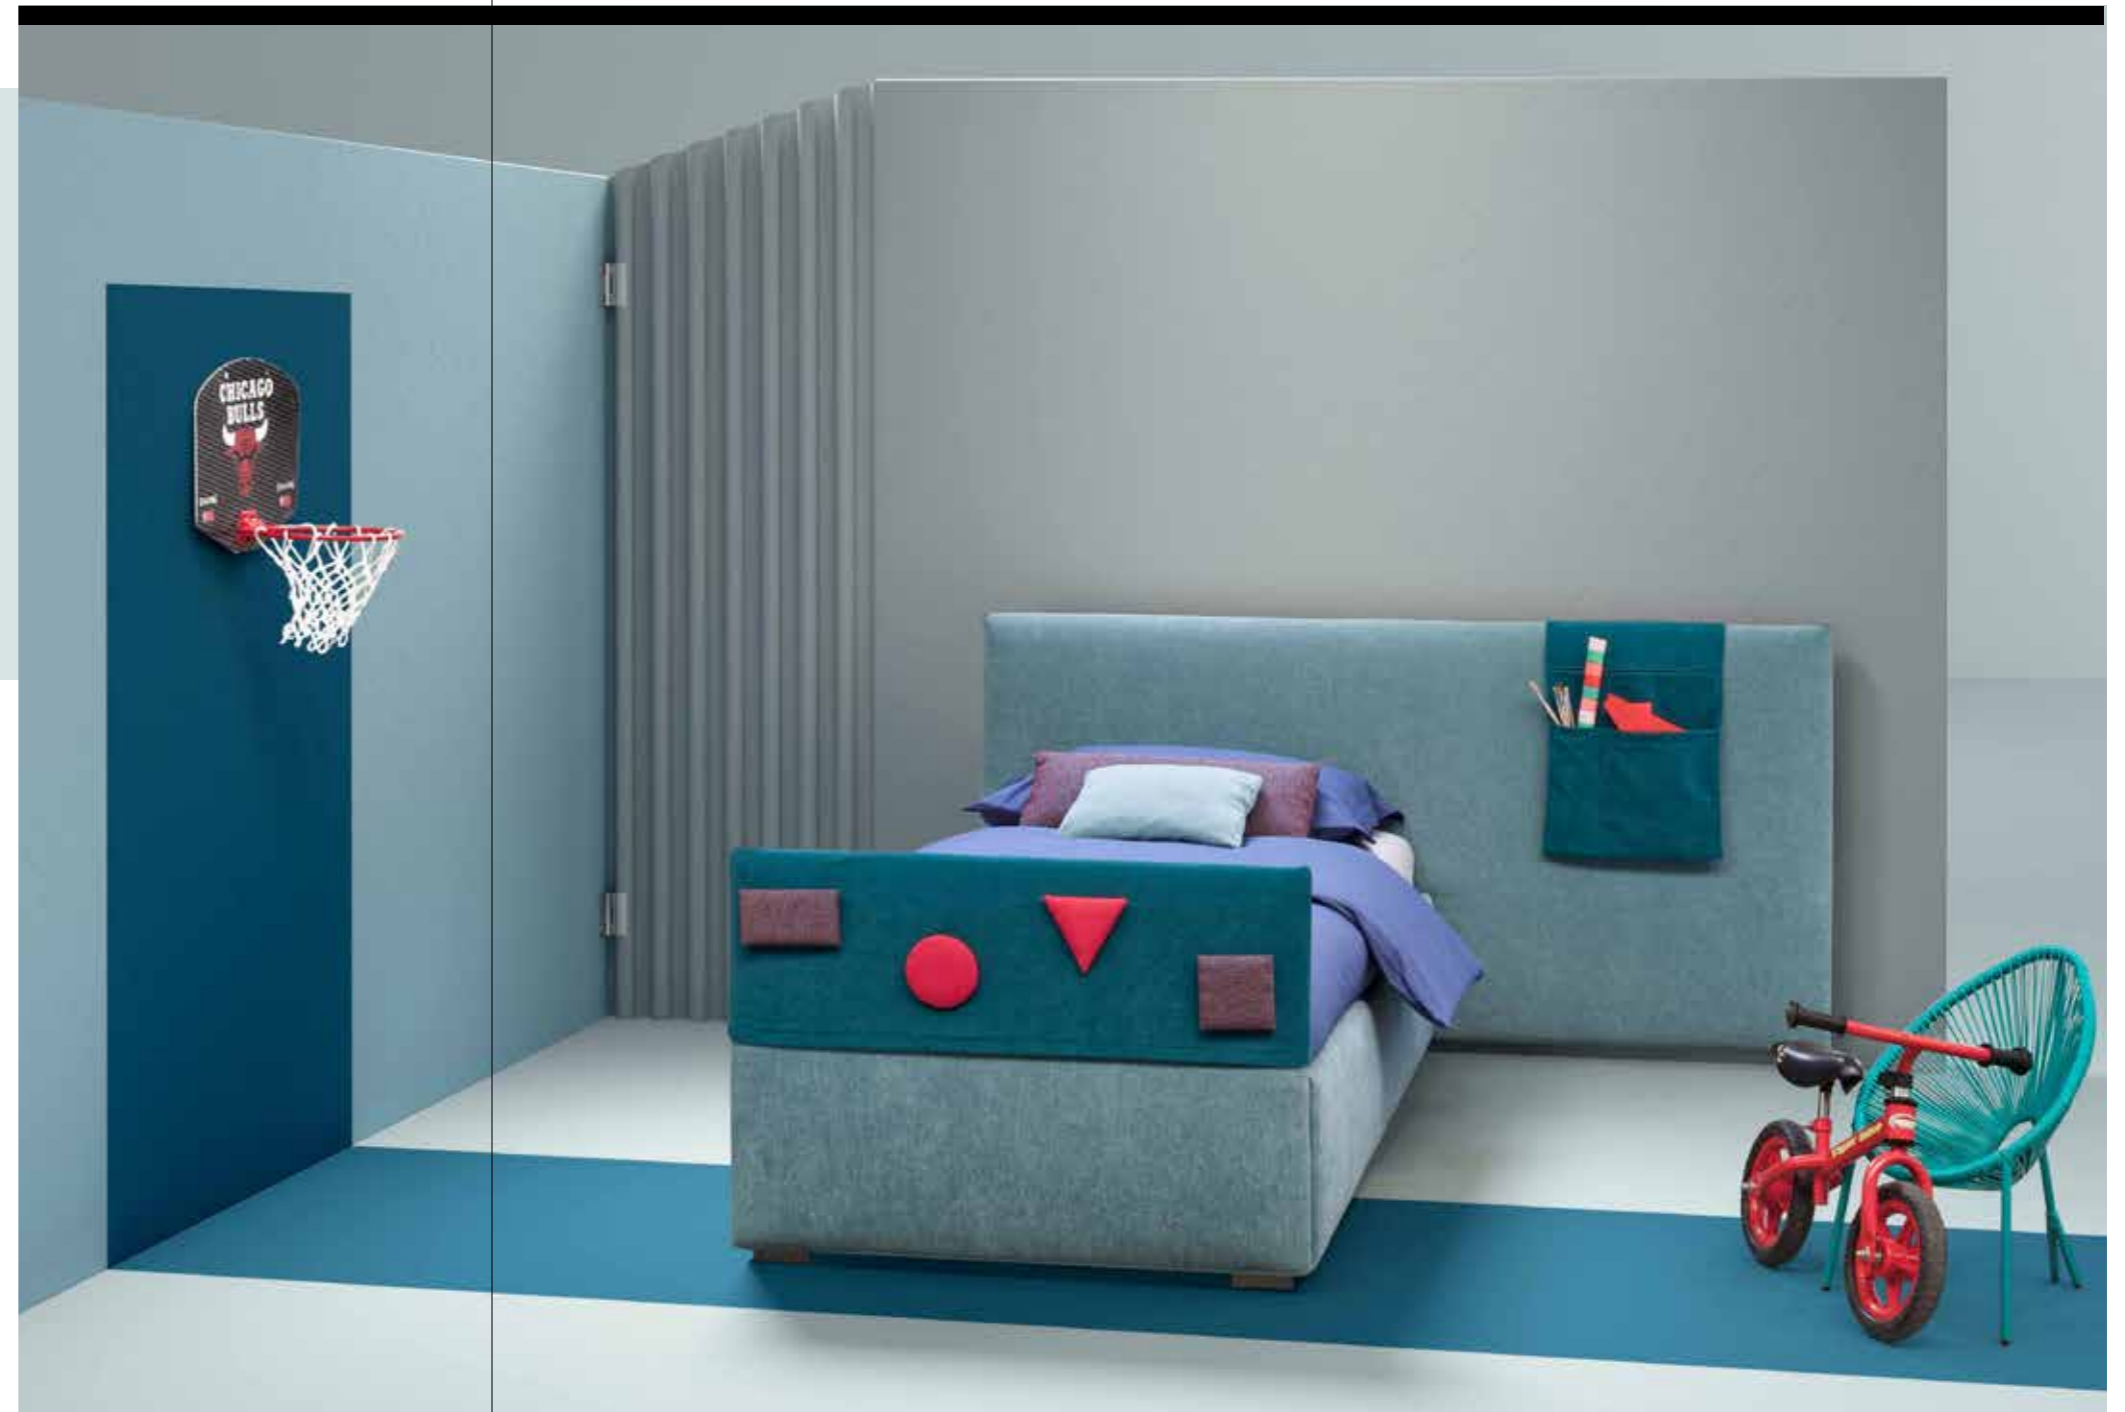

PLAIN

Dormeuse Sottosopra con sistema Fast laterale destro. Materasso e guanciale della linea Bside, completo copripiumino colore 165 e 280. Cover Fun per pediera, tasca Fun. Cuscino decoro cm 60X30 e cuscino decoro cm 40X40.

Right sided Upside-down dormeuse with Fast system. Bside mattress and pillow, duvet cover set, colours 165 and 280. Fun cover for footboard, Fun pocket. Decorative cushion 60x30 cm and decorative cushion 40x40 cm.