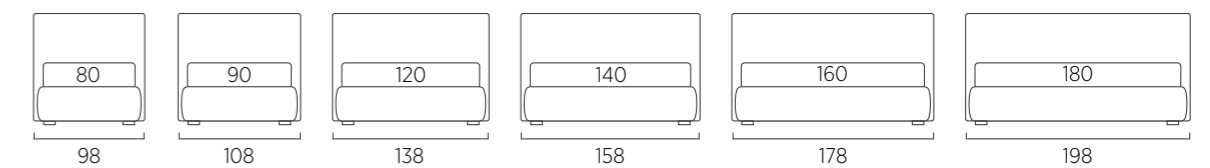

Pocket

Rift

Snap

Truss

I disegni si riferiscono alla misura cm 80/90 nominale, per versione matrimoniale (cm 160 - 180) vedere a pagina 122: Loop, pagina 134: Net, pagina 135: Rift

Letto

DI SERIE:

- piede in legno Cubic h cm 6 colore wengè
- SU RICHIESTA:
- piede in legno Cubic h cm 6, colori bianco, naturale, grigio
- piede in legno Circle h cm 6, colori bianco, naturale, wengè
- ruote Carry
- ruote Roll