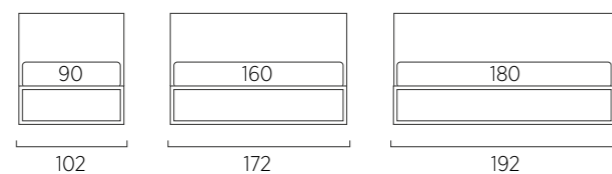

Letto Frame Twist