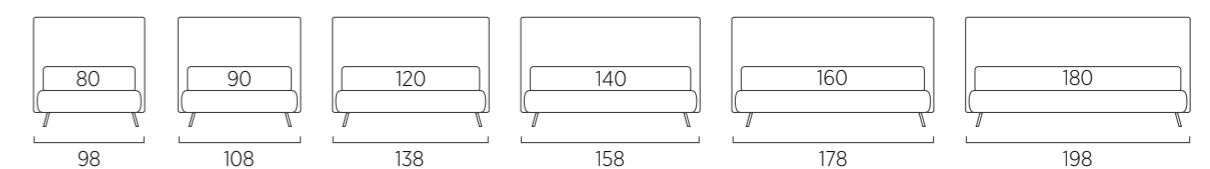

Letto Compatto

DI SERIE:

- piede in legno Log h cm 14, colore wengè
- SU RICHIESTA:
- piede in legno Log h cm 14, colori bianco, naturale
- piede in legno Conic h cm 14, colori bianco, naturale, wengè
- piede in metallo Basic, Glam, Peak, Trim, Mark e Wily h cm 14, finitura cromo, otto colori

STANDARD:

- h 14 cm Log wooden feet wengè
- TO ORDER:
- h 14 cm Log wooden feet white, natural colours
- h 14 cm Conic wooden feet white, natural and wengè colours
- h 14 cm Basic, Glam, Peak, Trim, Mark and Wily steel feet, chrome finish, eight colours