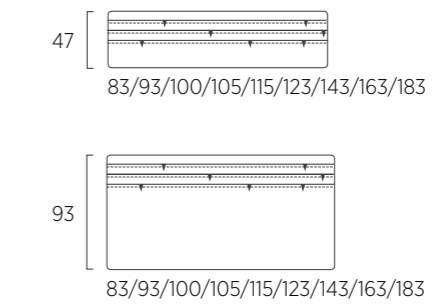

Pannelli Pocket P 7