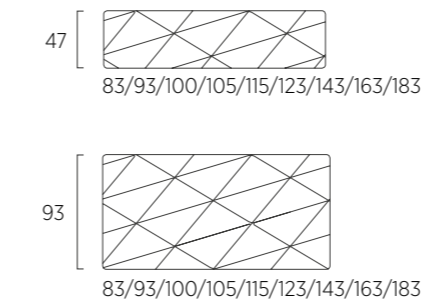

Piano Wall L53XP25, otto colori

Match Wall L53XD25 cm
eight colours

Sistema di montaggio Pannelli Wall e Piano Wall

Pannelli Plain P 7

Pannelli Aster P 7

Pannelli Break P 7

Pannelli Bubbles P 7

Pannelli Piping P 7