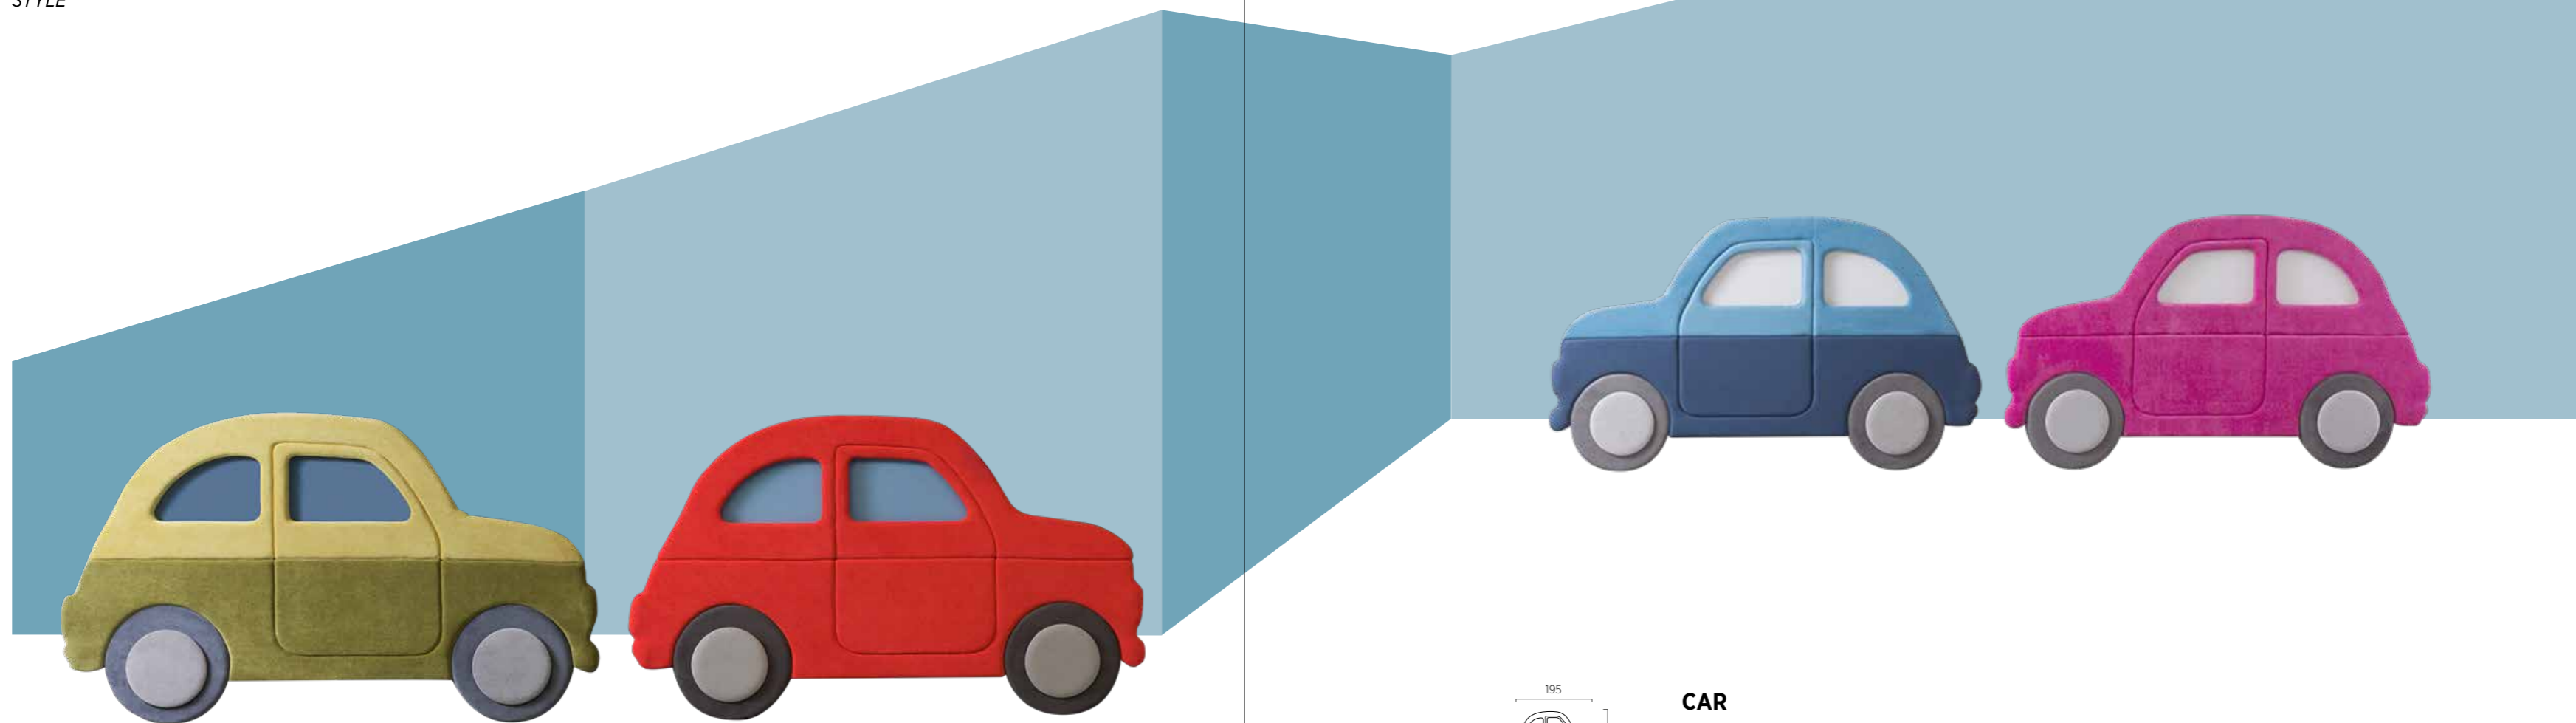

INFINITE CONFIGURAZIONI CROMATICHE PER AFFERMARE IL TUO STILE

INFINITE COLOUR
CONFIGURATIONS TO
ASSERT YOUR UNIQUE
STYLE

CAR

Due pannelli Car destro
e due pannelli Car sinistro.

*Two right Car panels and two
left Car panels.*