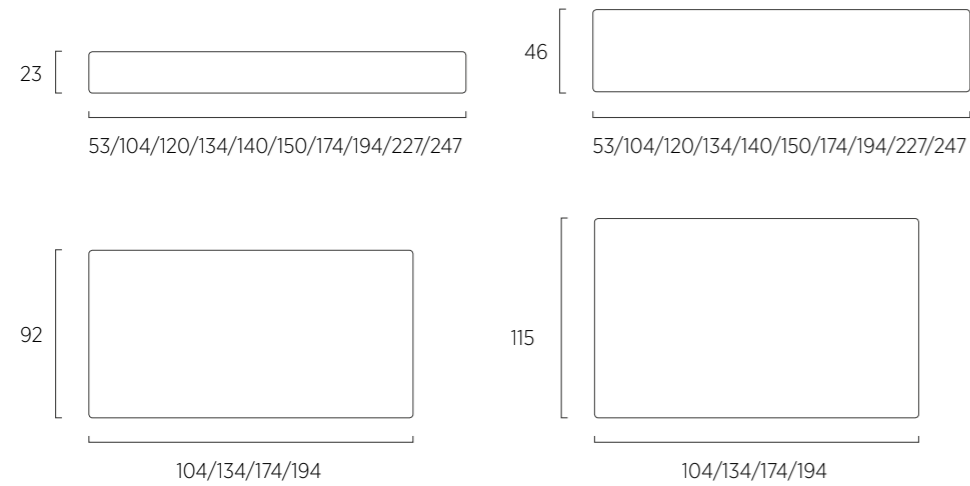

Colori disponibili per letto - sommier Frame / Colours available for bed - sommier Frame

Possibili lavorazioni a trapunta per pannelli Wall

Pannelli Wall P 7

Piano Wall L73XP25, otto colori

Match Wall L73XD25 cm
eight colours