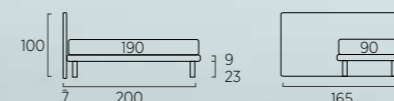

PLAIN

Letto Autoportante laterale destro con piede Mark in metallo colore bottiglia. Materasso e guanciaie della linea Bside, completo lenzuola colore 165 e 37. Cover Ball. Piumotto cm 165X65, plaid Pantelleria colore 10.

Right sided free-standing bed with Mark feet in metal, bottle green colour. Bside mattress and pillow, bedding set, colours 165 and 37. Ball cover. Duvet 165X65 cm, Pantelleria blanket, colour 10.

Contenitore Frame cm 45 colore bottiglia con sacca bicolore.

Frame storage unit 45 cm, bottle green colour with two-tone bag.