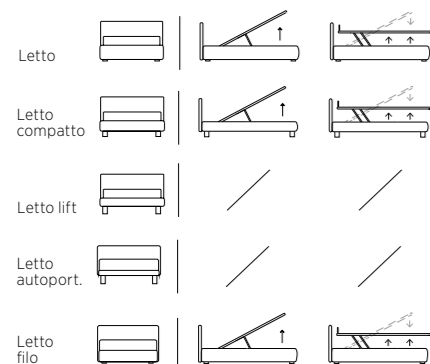

SPAZI INGLOBATI A PORTATA DI MANO

ENCLOSED SPACES AT
YOUR FINGERTIPS

POCKET

Letto con piede Cubic in legno colore grigio.
Materasso e guanciali della linea Bside, completo
lenzuola colore 138, telo arredo.

*Bed with Cubic feet in wood, grey colour.
Bside mattress and pillows, bedding set,
colour 138, coverlet.*

Pouff Fun Ce.
Panca Kik cm 90 H 46 e
tavolino Leaf H cm 37.

*Fun Ce footstool.
Kik bench 90XH 46 cm,
Leaf occasional table H 37 cm.*