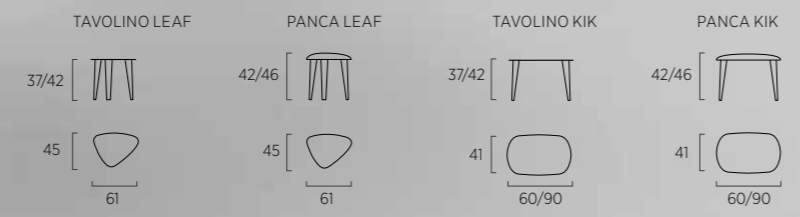

**TAVOLINO E PANCA LEAF
TAVOLINO E PANCA KIK**

e seta

Di serie piede in metallo colore polvere, su richiesta sette colori.
Metal feet, dusty grey colour as standard, seven colours on request.

**TAVOLINO
TAKI**

e seta

Di serie in metallo colore polvere, su richiesta sette colori.
In metal, dusty grey colour as standard, seven colours on request.