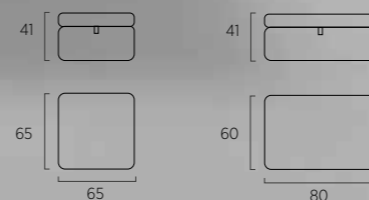

POUFF CONTENITORE

Di serie piede in ABS effetto sospeso, su richiesta ruote. Finitura optional trapunta Dream, Flash, Criss, Band.

ABS feet with suspended effect as standard, wheels on request. Optional Dream, Flash, Criss or Band quilting finish.

POUFF FUN

POUFF TIC TAC

Di serie piede in ABS effetto sospeso. Finitura optional line e con tasca.

ABS feet with suspended effect as standard. Optional line finish and with pocket.