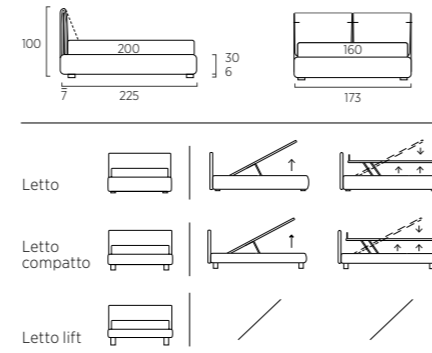

SPIN

Letto con trapunta Dream e accessorio Gap colore ciliegia, piede Circle in legno colore wengè. Materasso e guanciali della linea Bside, completo lenzuola colore 09 e 243. Cuscino decoro cm 55X45, cuscino decoro cm 60X30 e cuscino decoro cm 40X40, piumotto cm 165X135. Tavolino Leaf H cm 37.

Bed with Dream quilting and Gap accessory, cherry colour, and Circle feet in wood, wenge colour. Bside mattress and pillows, bedding set, colours 09 and 243. Decorative cushion 55x45 cm, decorative cushion 60x30 cm and decorative cushion 40x40 cm, duvet 165x135 cm. Leaf occasional table H 37 cm.