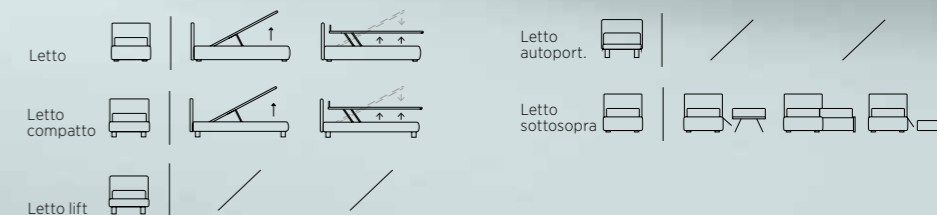

PLAIN

Letto Autoportante laterale destro con piede Mark in metallo colore bottiglia. Materasso e guanciaie della linea Bside, completo lenzuola colore 165 e 37. Cover Ball. Piumotto cm 165X65, plaid Pantelleria colore 10.

Right sided free-standing bed with Mark feet in metal, bottle green colour. Bside mattress and pillow, bedding set, colours 165 and 37. Ball cover. Duvet 165X65 cm, Pantelleria blanket, colour 10.

Contenitore Frame cm 45 colore bottiglia con sacca bicolore.

Frame storage unit 45 cm, bottle green colour with two-tone bag.