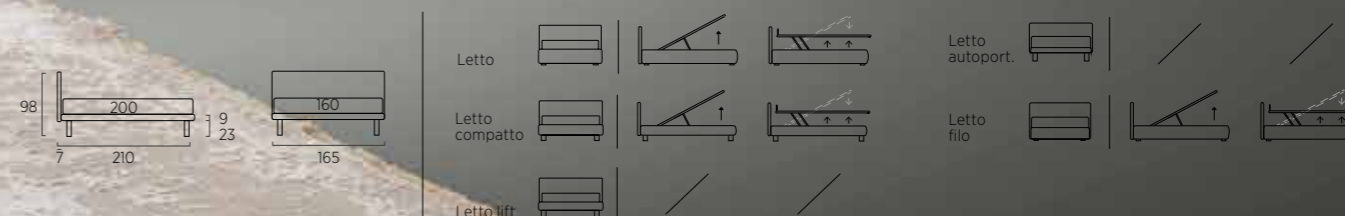

Pouff contenitore cm 80X60 con trapunta Flash.
Tavolino Frame cm 45 colore cobalto. Due moduli
libreria Frame cm 65 e modulo libreria Frame cm 35
colore cobalto.

*Storage footstool 80X60 cm with Flash quilting.
Frame occasional table 45 cm, cobalt colour.
Two Frame bookcase units 65 cm and Frame bookcase
unit 35 cm, cobalt colour.*

SNAP

Letto Autoportante con piede Top in metallo colore cobalto. Materasso e guanciaie della linea Bside, completo lenzuola colore 01 e 243. Tre cuscini decoro cm 40X40, teli arredo.

*Free-standing bed with Top feet in metal, cobalt colour. Bside mattress and pillow, bedding set, colours 01 and 243.
Three decorative cushions 40X40 cm, coverlets.*