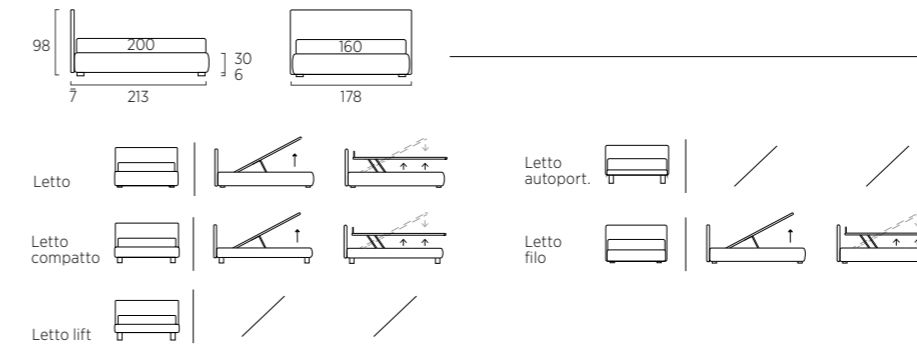

LOOP

Letto con balza. Materasso e guanciali della linea Bside, completo lenzuola colore 05 e 243. Cuscino decoro cm 40X40, coperta Afrodite colore 1015, plaid Linosa 08. Pouff contenitore cm 80X60 con trapunta Dream. Panca Leaf H cm 42 con piede in metallo colore polvere.

Bed with ledge. Bside mattress and pillows, bedding set, colours 05 and 243. Decorative cushion 40X40 cm, Afrodite cover, colour 1015, Linosa blanket, colour 08. Storage footstool 80X60 cm with Dream quilting. Leaf bench H 42 cm with feet in metal, dusty grey colour.