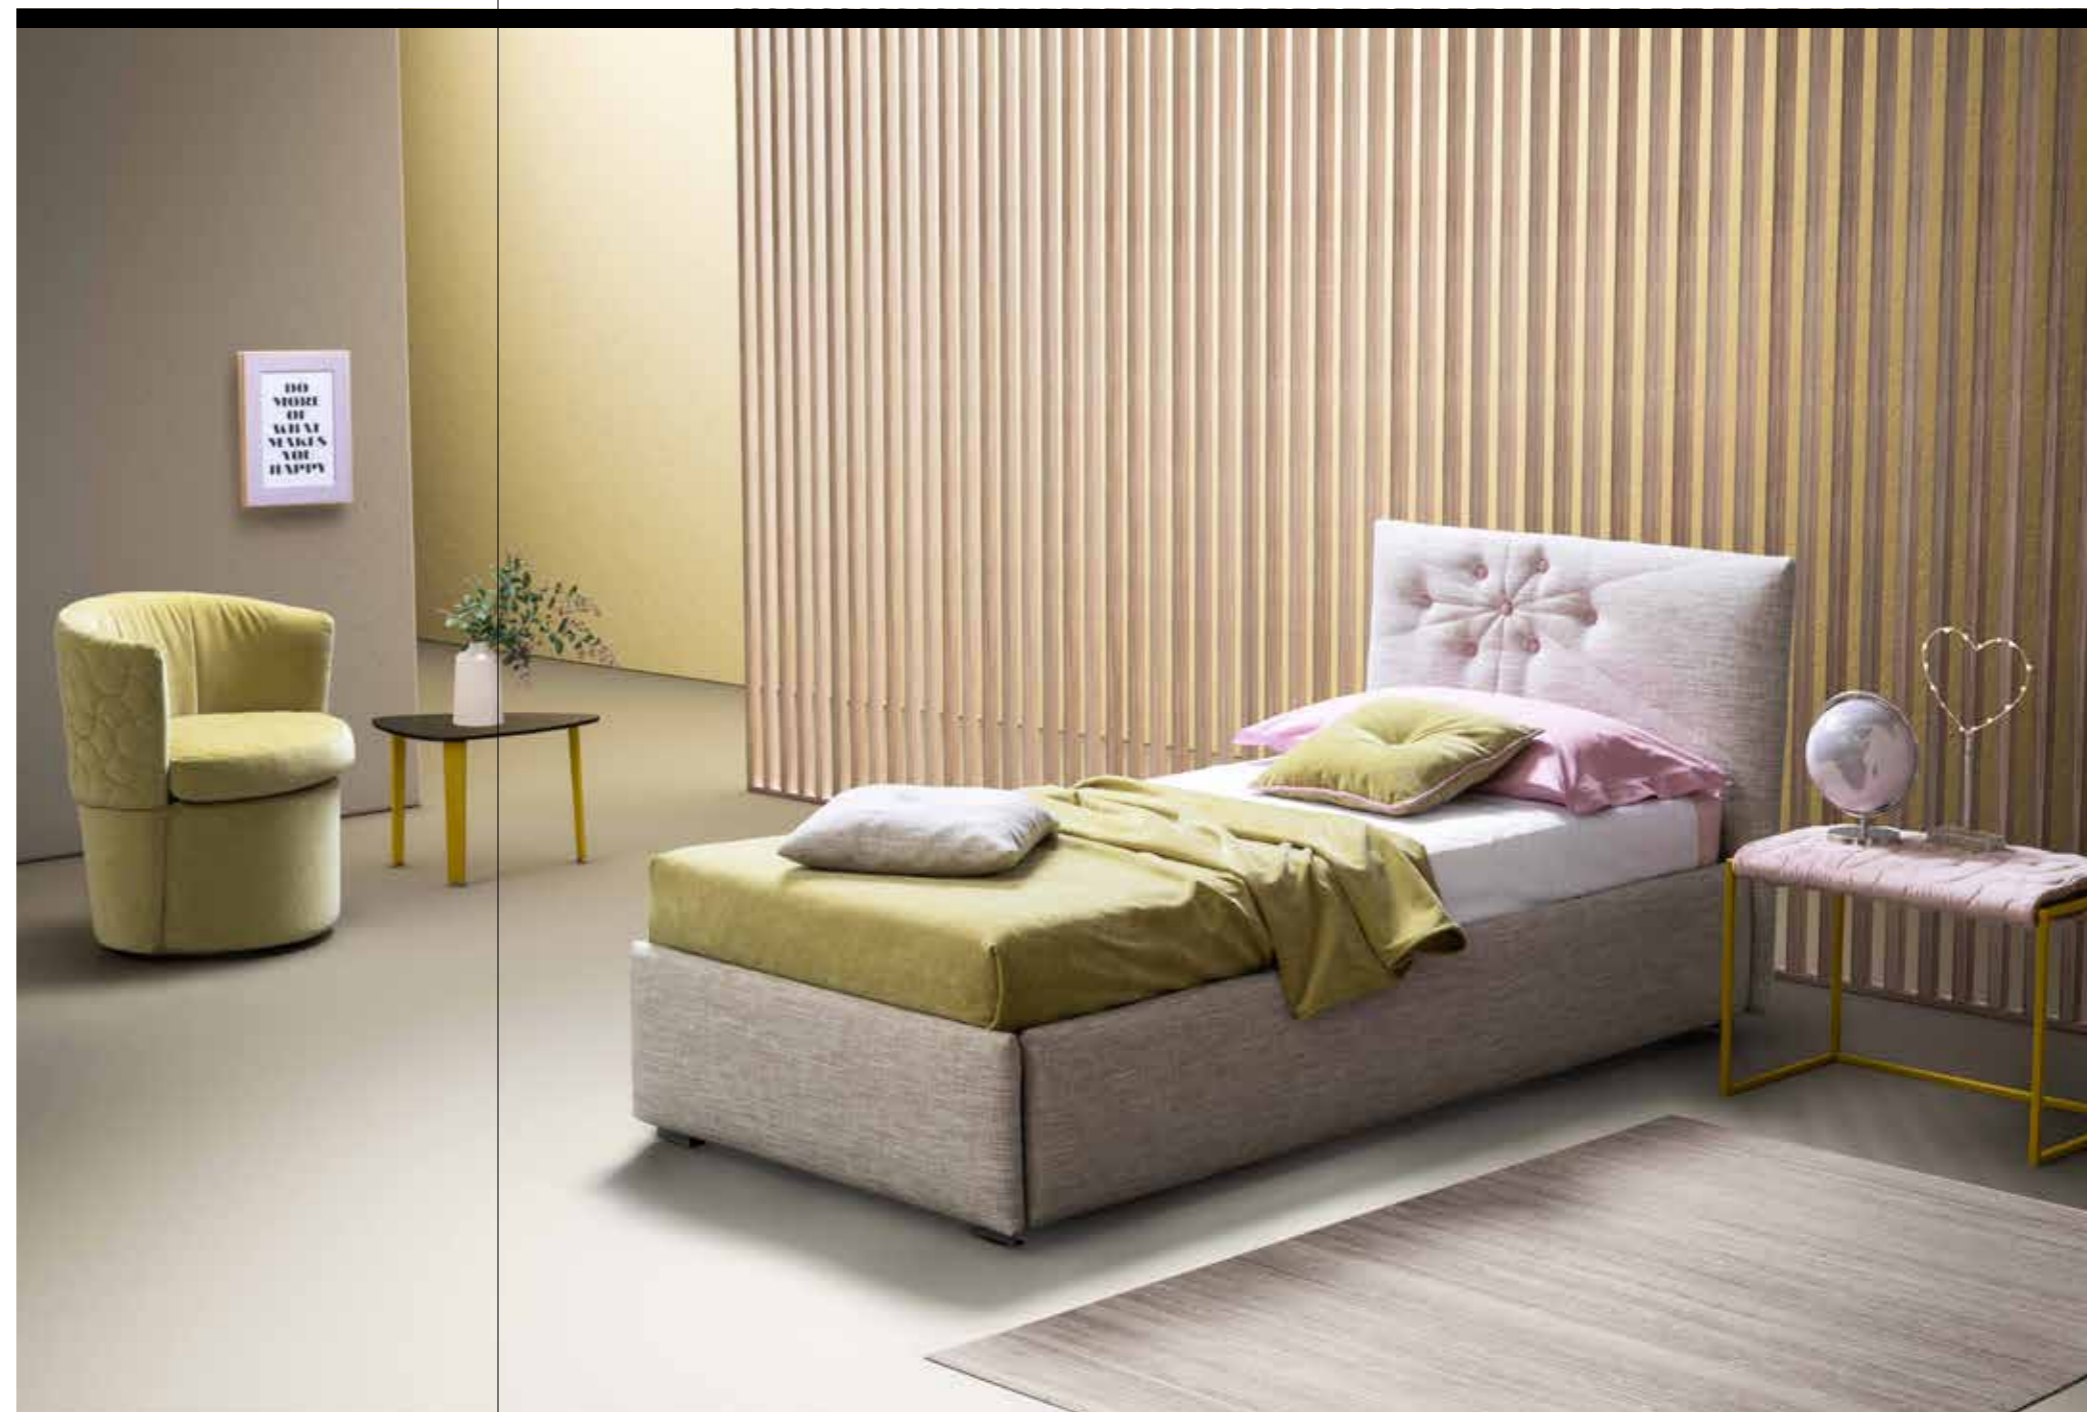

#01 La cura del dettaglio contraddistingue ogni prodotto.

The attention to detail distinguishes each and every product.

#02 Panca Frame in metallo verniciato colore oliva con rivestimento in tessuto reversibile e trapunta Dream.

Frame bench in olive colour painted metal with reversible fabric lining and Dream quilting.

#01

#02

SOLUZIONI INEDITE PER ARREDARE

*ORIGINAL SOLUTIONS FOR
FURNISHING*

BLOOM

Letto Sottosopra con sistema Fast. Materasso e guanciaie della linea Bside, completo lenzuola colore 01 e 05. Cuscino decoro cm 40X40 e cuscino decoro cm 40X40 con finitura Line e bottone, telo arredo. Poltroncina Peggy con trapunta Dream, tavolino Leaf H cm 37 con piede colore oliva. Panca Frame cm 65 colore oliva con trapunta Dream.

Upside-down bed with Fast system. Bside mattress and pillow, bedding set, colours 01 and 05. Decorative cushion 40X40 cm and decorative cushion 40X40 cm with Line finish and button, coverlet. Peggy armchair with Dream quilting, Leaf occasional table H 37 cm with feet, olive colour. Frame bench 65 cm, olive colour with Dream quilting.