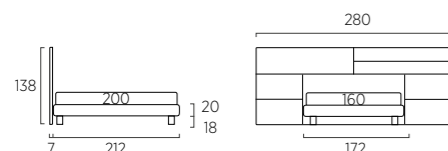

ALTERNANZA DI COLORI PER VALORIZZARE LA PERCEZIONE DELLO SPAZIO

ALTERNATING COLOURS TO ENHANCE
THE PERCEPTION OF THE SPACE

PANNELLI WALL

Uno cm 174 H 92, quattro cm 53 H 46, due cm 140 H 23, uno cm 140 H 46.
Sommier Lift con piede Peak in metallo colore seta.
Materasso e guanciali della linea Bside, completo lenzuola colore 280.
Due cuscini decoro cm 55X45 con finitura Line e cuscino decoro
cm 40X40 con finitura Line, telo arredo e plaid Linosa colore 06.
Comodino Bent colore seta.

*One 174XH 92 cm, four 53XH 46 cm, two 140XH 23 cm, one 140XH 46 cm.
Lift divan bed with Peak feet in metal, silk colour.
Bside mattress and pillows, bedding set, colour 280. Two decorative
cushions 55X45 cm with Line finish and decorative cushion 40X40 cm with
Line finish, coverlet and Linosa blanket, colour 06.
Bent bedside table, silk colour.*