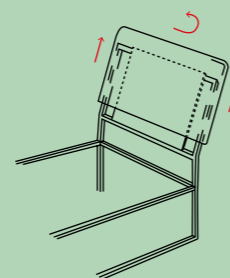

Per cambiare la configurazione di Frame e Frame Double, aprire la cerniera, capovolgere il rivestimento della testiera e riposizionarlo

To change Frame and Frame Double configuration open the zipper, turn the lining upside down headboard and reposition it