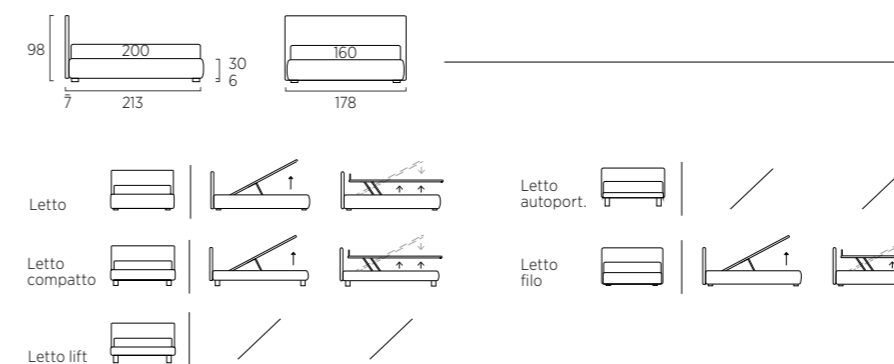

BLOOM

Letto con piede Circle in legno colore naturale.
Materasso e guanciali della linea bside, completo copripiumino colore 278. Due cuscini decoro cm 40X40.
Tavolino Kik cm 90 H 37 con piede in metallo colore cobalto.

*Bed with Circle feet in wood, natural colour.
Bside mattress and pillow, duvet cover set, colour 278.
Two decorative cushions 40X40 cm.
Kik occasional table 90XH 37 cm with metal feet, cobalt colour.*