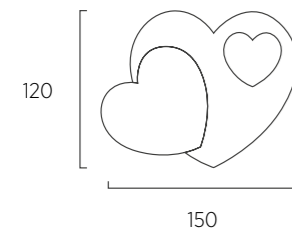

Sweet dx/sx

P 4/7