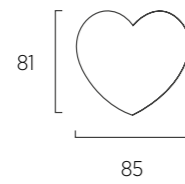

Sweet Large

P 7