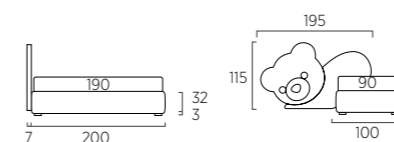

FORMA RASSICURANTE CHE REGALA EMOZIONI

*A REASSURING SHAPE
THAT INSPIRES*