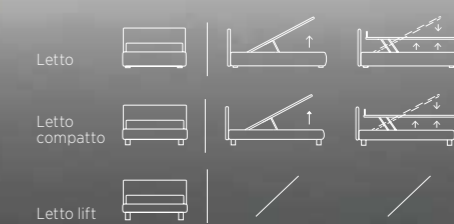

CLIP

Letto Lift con trapunta Flash e accessorio Gap colore oliva e con piede Peak in metallo colore oliva. Materasso e guanciali della linea Bside, completo lenzuola colore 192 e 279. Cuscino decoro cm 60X30, coperta Afrodite colore 1015 e plaid Linosa colore 04.
Due comodini Bent colore oliva.

*Lift bed with Flash quilting and Gap accessory, olive colour and Peak feet in metal, olive colour. Bside mattress and pillows, bedding set, colours 192 and 279. Decorative cushion 60X30 cm, Afrodite cover, colour 1015 and Linosa blanket, colour 04.
Two Bent bedside tables, olive colour.*

Dori armchair with Trim feet, olive colour.