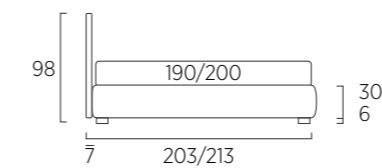

Pocket

Rift

Snap

Truss

I disegni si riferiscono alla misura cm 80/90 nominale, per versione matrimoniale (cm 160 - 180) vedere a pagina 122: Loop, pagina 134: Net, pagina 135: Rift

Letto

DI SERIE:

- piede in legno Cubic h cm 6 colore wengè
- SU RICHIESTA:
- piede in legno Cubic h cm 6, colori bianco, naturale, grigio
- piede in legno Circle h cm 6, colori bianco, naturale, wengè
- ruote Carry
- ruote Roll