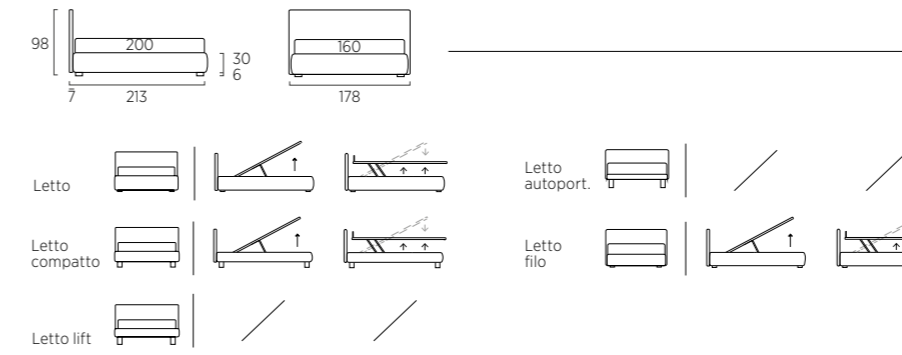

NET

Letto. Materasso e guanciali della linea Bside, completo copripiumino colore 192. Cuscino decoro cm 40X40. Plaid Linosa colore 08 e plaid Pantelleria colore 10. Modulo libreria Frame cm 65 colore bottiglia con tessuto.

Bed. Bside mattress and pillow, duvet cover set, colour 192. Decorative cushion 40X40 cm. Linosa blanket, colour 08 and Pantelleria blanket, colour 10. Frame bookcase unit 65 cm, bottle green colour with fabric.