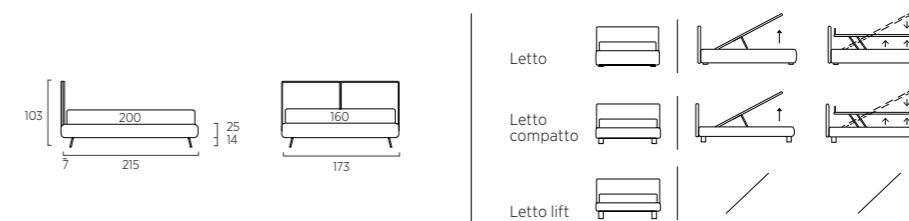

Poltroncina Peggy.
Tavolino Leaf H cm 42.

*Peggy armchair.
Leaf occasional table
H 42 cm.*

UTILIZZO CREATIVO DEI TESSUTI PER SOLUZIONI DAL CARATTERE DISTINTIVO

*CREATIVE USE OF FABRICS FOR
DISTINCTIVE SOLUTIONS*