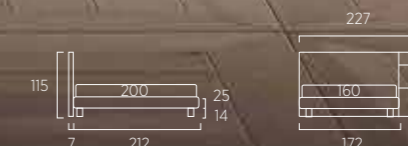

PANNELLI WALL

Uno cm 174 H 115, due cm 53 H 46 e uno cm 53 H 23, piano Wall cm 53 colore cobalto.

Sommier Compatto con piede Glam in metallo colore polvere. Materasso e guanciali della linea Bside, completo copripiumino colore 277 e 280. Cuscino decoro cm 60X30, coperta Afrodite colore 1015 e plaid Morfeo colore 5000.

One 174XH 115 cm, two 53XH 46 cm and one 53XH 23 cm, Wall shelf 53 cm, cobalt colour.

Compact divan bed with Glam feet in metal, dusty grey colour. Bside mattress and pillows, duvet cover set, colours 277 and 280. Decorative cushion 60X30 cm, Afrodite cover, colour 1015 and Morfeo blanket, colour 5000.

Panca Leaf H cm 46. Poltroncina Malik. Tavalino Leaf H cm 37 con piedi in metallo colore cobalto.

Leaf bench H 46 cm. Malik armchair. Leaf occasional table H 37 cm with metal feet, cobalt colour.