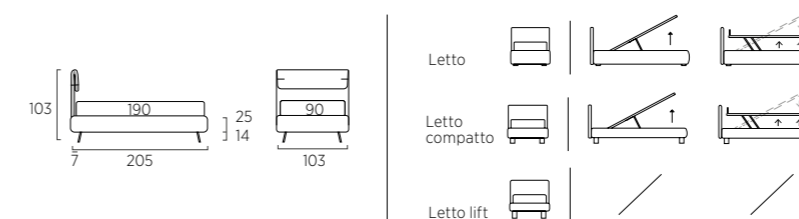

CLIP

Letto Compatto con trapunta Dream e accessorio Gap colore ciliegia con piede Mark in metallo colore ciliegia. Materasso e guanciaie della linea Bside, completo lenzuola colore 243 e 275. Cuscino decoro cm 60X30 e cuscino decoro cm 40X40 con trapunta Dream, piumotto cm 165X135. Comodino Bent colore ciliegia. Scaletta colore polvere.

Compact bed with Dream quilting and Gap accessory, cherry colour with Mark feet in metal, cherry colour. Bside mattress and pillow, bedding set, colours 243 and 275. Decorative cushion 60X30 cm and decorative cushion 40X40 cm with Dream quilting, duvet 165X135 cm. Bent bedside table, cherry colour. Ladder, dusty grey colour.

PROTAGONISTA IN OGNI CONFIGURAZIONE

*THE PROTAGONIST IN
EVERY CONFIGURATION*

#01 La morbida imbottitura della testiera in Clip si presta a particolari interpretazioni.

The soft padding of the Clip headboard lends itself to unique interpretations.

#02 Segno distintivo del letto Clip è decisamente l'accessorio Gap che abbraccia l'imbottitura della testiera. Particolare in metallo disponibile in otto colori da abbinare a tessuti, complementi e accessori della collezione.

The distinctive feature of the Clip bed is definitely the Gap accessory, embracing the padding of the headboard. Metal detail available in eight colours to match to the various fabrics and accessories of the collection.

#01

#02