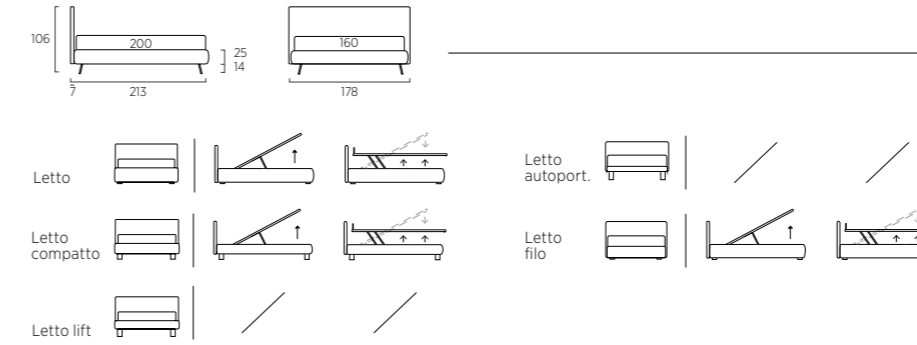

PIPING

Letto Compatto con piede Mark in metallo colore seta.
Materasso e guanciali della linea Bside, completo lenzuola
colore 138 e 188. Cuscino decoro cm 60X30 e cuscino decoro
cm 40X40, plaid Pantelleria colore 04.
Tavolino Frame cm 65 colore seta. Scaletta colore seta.

*Compact bed with Mark feet in metal, silk colour.
Bside mattress and pillows, bedding set, colours 138 and 188.
Decorative cushion 60x30 cm and decorative cushion
40x40 cm, Pantelleria blanket, colour 04.
Frame occasional table 65 cm, silk colour. Ladder, silk colour.*