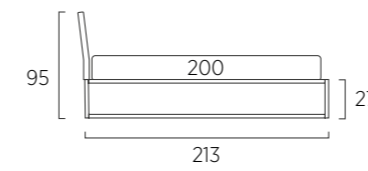

Letto Frame Dress