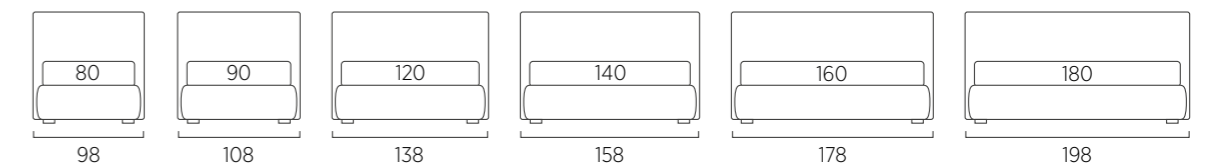

INFORMAZIONI TECNICHE

TECHNICAL DETAILS

Plain

DI SERIE:

- piede in legno Cubic h cm 6, colore wengè
- **SU RICHIESTA:**
- piede in legno Cubic h cm 6, colori bianco, naturale, grigio
- piede in legno Circle h cm 6, colori bianco, naturale, wengè
- ruote Carry
- ruote Roll

STANDARD:

- h 6 cm Cubic wooden feet wengè
- **TO ORDER:**
- h 6 cm Cubic wooden feet white, natural or grey
- h 6 cm Circle wooden feet white, natural or wengè
- Carry wheels
- Roll wheels