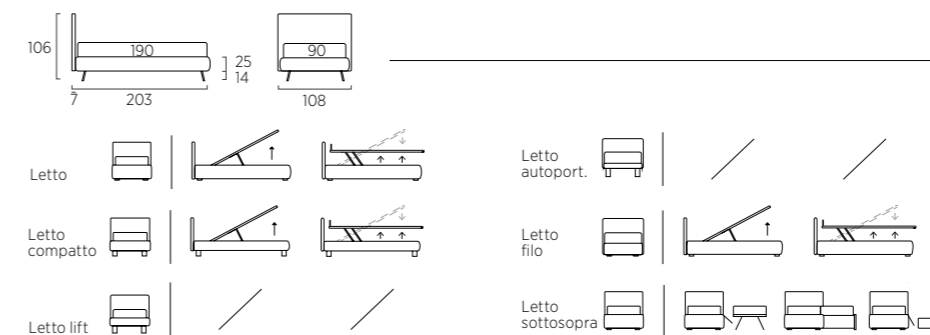

LOOP

Letto Compatto con piede Peak in metallo colore polvere. Materasso e guanciaie della linea Bside, completo copripiumino colore 05. Due cuscini decoro cm 60X30 e cuscino decoro cm 40X40.

Compact bed with Peak feet in metal, dusty grey colour. Bside mattress and pillow, duvet cover set, colour 05. Two decorative cushions 60X30 cm and decorative cushion 40X40 cm.