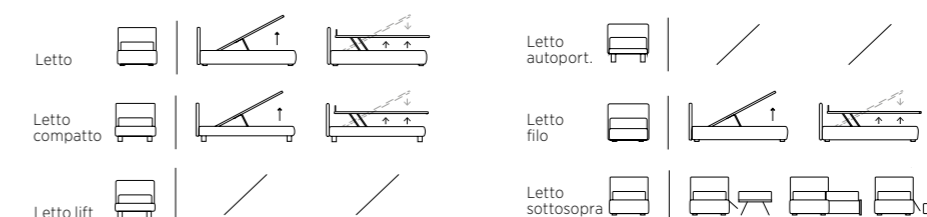

LETTI SOTTOSOPRA: PIÙ SPAZIO CON I CASSETTONI ESTRAIBILI

UPSIDE-DOWN BEDS:
MORE ROOM WITH PULL-OUT DRAWERS

POCKET

Letto Sottosopra con cassettoni.
Materasso e guanciale della linea Bside,
completo lenzuola colore 37,
plaid Pantelleria colore 08.

Upside-down bed with drawers.
Bside mattress and pillow, bedding set,
colour 37, Pantelleria blanket, colour 08.

#01 I cassettoni estraibili con ruote sono il sistema ideale per sfruttare al meglio lo spazio con ordine e facilità di gestione.

The pull-out drawers with wheels are the ideal system to make the most of the available space, in an easy and orderly manner.

#02 Tasca multiuso per avere tutto a portata di mano.

Multi-purpose pocket, for having everything at your fingertips.