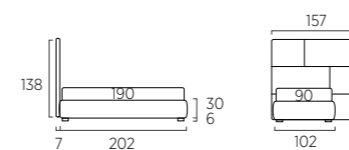

COMBINAZIONI TESSILI E LAVORAZIONI A TRAPUNTA PER UNA SCELTA DISTINTIVA

TEXTILE COMBINATIONS AND QUILTING FOR A DISTINCTIVE CHOICE

GIOCHI DI FORME E COLORI

GAMES OF SHAPES AND COLOURS

PANNELLI WALL

Due cm 53 H 46, uno cm 53 H 46 con trapunta Dream, due cm 104 H 46, uno cm 104 H 46 con trapunta Dream e piano Wall cm 53 colore cobalto.
Sommier. Materasso e guanciale della linea Bside, completo copripiumino colore 165 e 278. Cuscino decoro cm 60X30 con trapunta Dream, plaid Karpati colore 04.
Pouff contenitore cm 60X80 con trapunta Criss. Modulo libreria Frame cm 35 colore cobalto.