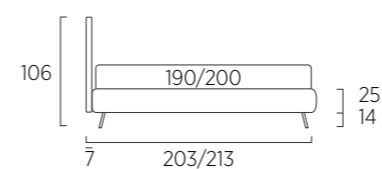

Letto Compatto

DI SERIE:

- piede in legno Log h cm 14, colore wengè
- SU RICHIESTA:
- piede in legno Log h cm 14, colori bianco, naturale
- piede in legno Conic h cm 14, colori bianco, naturale, wengè
- piede in metallo Basic, Glam, Peak, Trim, Mark e Wily h cm 14, finitura cromo, otto colori

STANDARD:

- h 14 cm Log wooden feet wengè
- TO ORDER:
- h 14 cm Log wooden feet white, natural colours
- h 14 cm Conic wooden feet white, natural and wengè colours
- h 14 cm Basic, Glam, Peak, Trim, Mark and Wily steel feet, chrome finish, eight colours