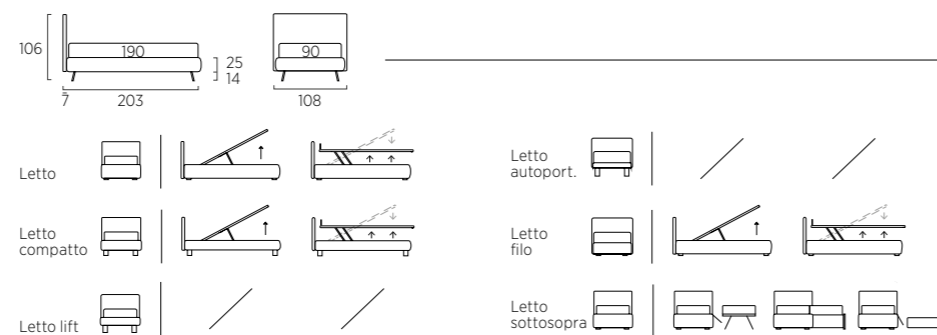

SEMPLICI ACCESSORI PER GRANDI EMOZIONI

SIMPLE ACCESSORIES
FOR BIG EMOTIONS