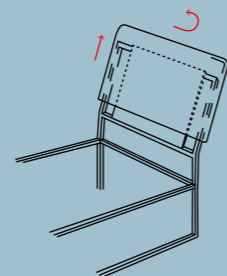

Per cambiare la configurazione di Frame Twist e Frame Dress, sfilare e ruotare di 180° il rivestimento della testiera

To change Frame Twist and Frame Dress configuration, slide and rotate 180° headboard upholstery