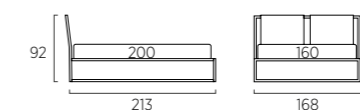

FRAME DOUBLE

Letto colore oliva con trapunta Dream, con sistema alzarete. Materasso e guanciali della linea Bside, completo lenzuola colore 01 e 192. Cuscino decoro cm 60X30 con finitura Line e cuscino decoro cm 40X40, piumotto cm 165X65, plaid Morfeo colore 6100.
Poltroncina Dori con piede Trim in metallo colore polvere.

*Bed, olive colour with Dream quilting, with bed lift systems.
Bside mattress and pillows, bedding set, colours 01 and 192. Decorative cushion 60X30 cm with Line finish and decorative cushion 40X40 cm, duvet 165x65 cm, Morfeo blanket, colour 6100.
Dori armchair with Trim feet in metal, dusty grey colour.*

**STILE E
FUNZIONALITÀ
IN EQUILIBRIO
PERFETTO**

*STYLE AND FUNCTIONALITY IN
PERFECT HARMONY*