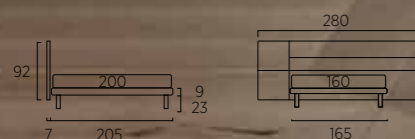

PANNELLI WALL

Due cm 53 H 46, due cm 227 H 23, uno cm 227 H 46, due piani Wall cm 53 colore bottiglia.
Sommier Autoportante con piede Mark colore bottiglia.
Materasso e guanciali della linea Bside, completo lenzuola colore 42 e 277. Cuscino decoro cm 50X50 con finitura Line e bottone, cuscino decoro cm 60X30 con finitura Line e bottoni.
Scaletta colore turchese.

*Two 53XH 46 cm, two 227XH 23 cm, one 227XH 46 cm, two Wall shelves 53 cm, bottle green colour.
Free-standing divan bed with Mark feet, bottle green colour.
Bside mattress and pillows, bedding set, colours 42 and 277.
Decorative cushion 50X50 cm with Line finish and button, decorative cushion 60X30 cm with Line finish and buttons.
Ladder, turquoise colour.*