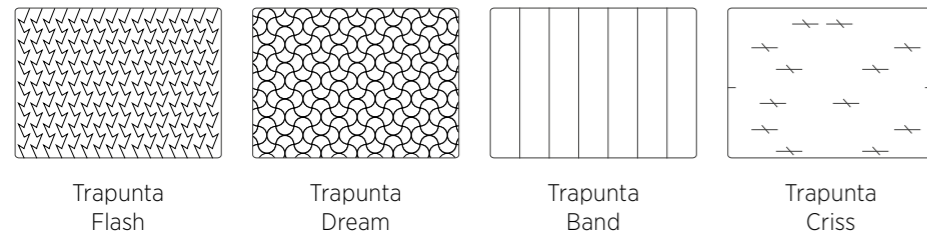

Possibili lavorazioni a trapunta per pannelli Wall