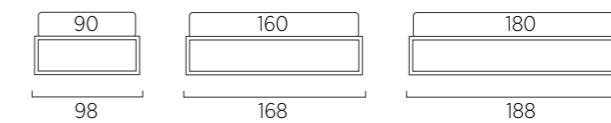

Sommier Frame

DI SERIE:
- colore polvere o seta
SU RICHIESTA:
- colori oliva, ginestra, ciliegia, cobalto, turchese, bottiglia

STANDARD:
- dust or silk colour
TO ORDER:
- olive, broom, cherry, cobalt, turquoise, bottle colours