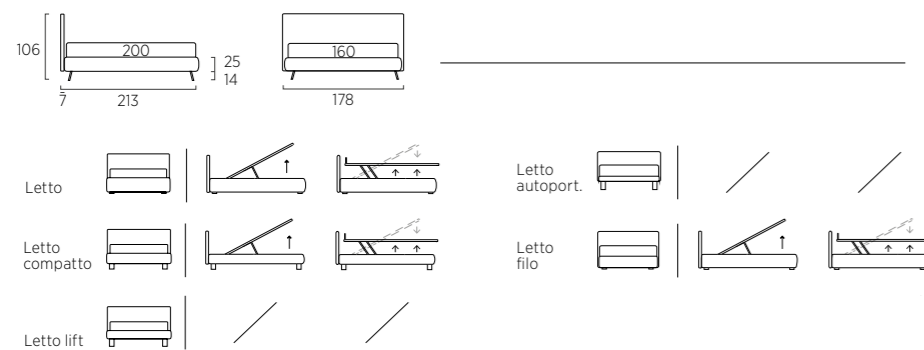

ASTER

Letto Compatto con piede Peak in metallo colore polvere. Materasso e guanciale della linea Bside, completo lenzuola colore 243 e 277. Cuscino decoro cm 55X45, telo arredo, plaid Pantelleria colore 10. Comodino Bent colore polvere.

Compact bed with Peak feet in metal, dusty grey colour. Bside mattress and pillow, bedding set, colours 243 and 277. Decorative cushion 55X45 cm, coverlet, Pantelleria blanket, colour 10. Bent bedside table, dusty grey colour.

**LETTI CONTENITORE:
DINAMISMO
FUNZIONALE**

*STORAGE BEDS:
FUNCTIONAL DYNAMISM*