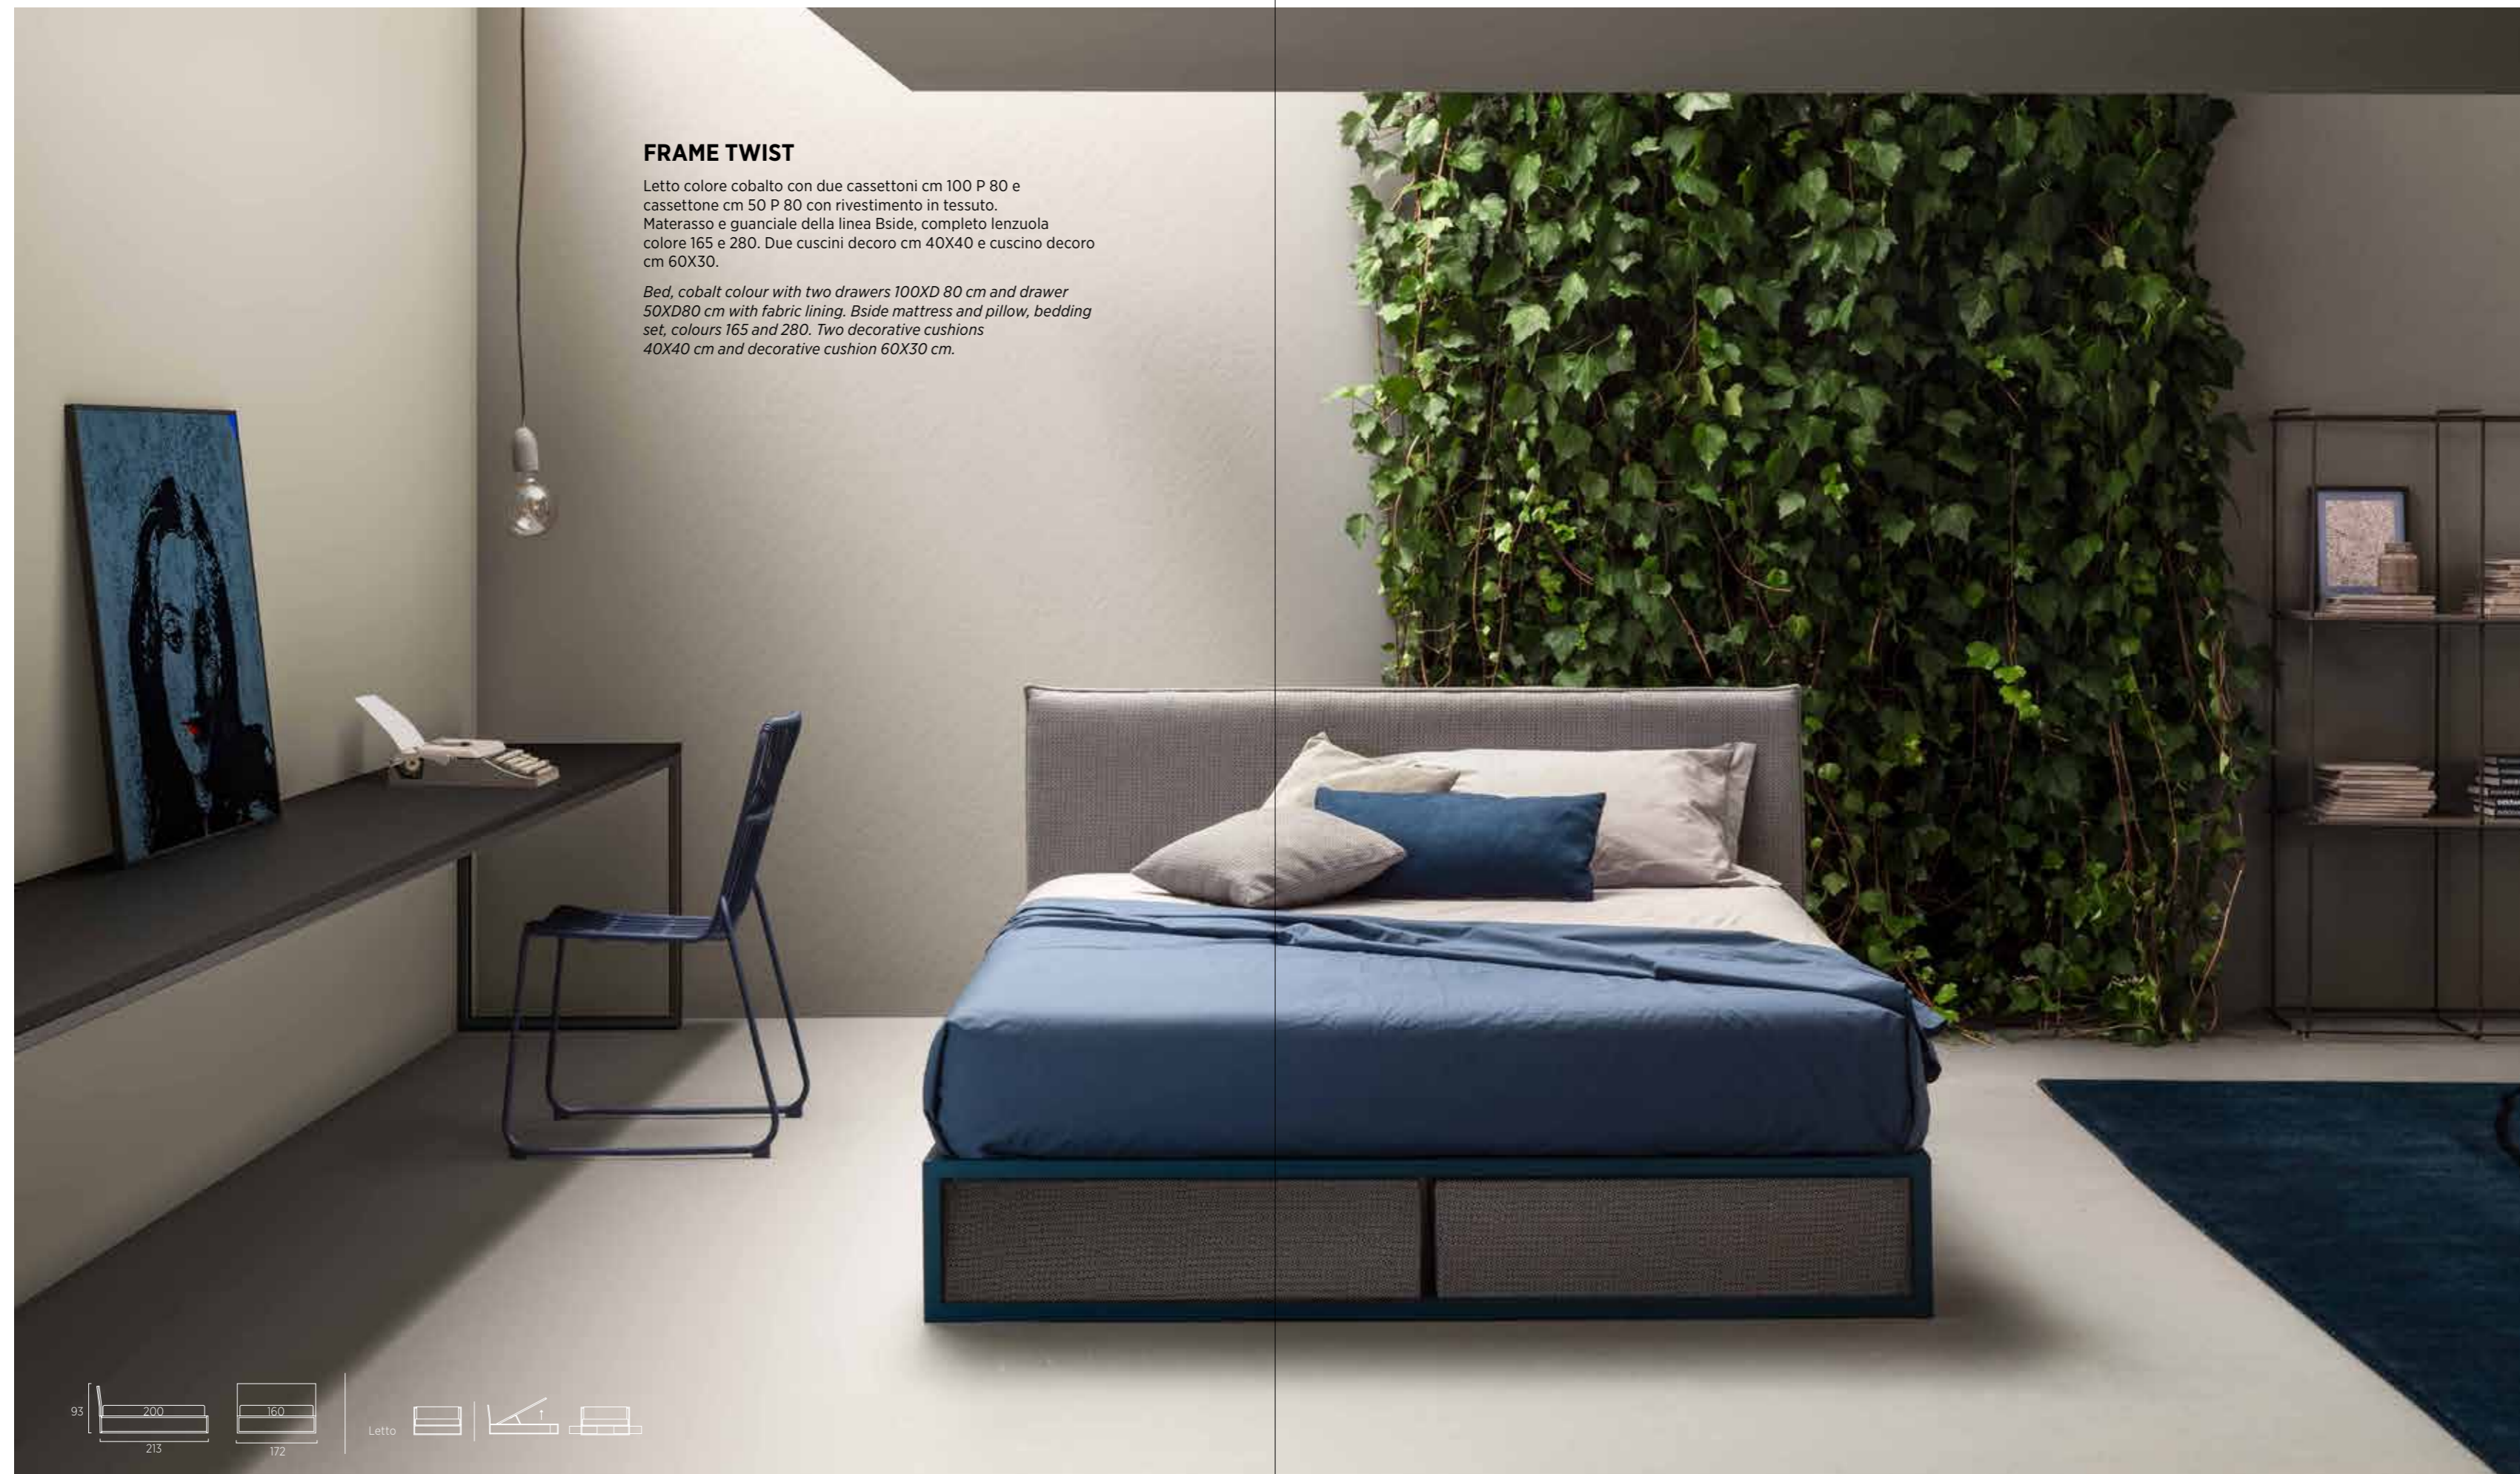

FRAME TWIST

Letto colore cobalto con due cassettoni cm 100 P 80 e cassettone cm 50 P 80 con rivestimento in tessuto. Materasso e guanciaie della linea Bside, completo lenzuola colore 165 e 280. Due cuscini decoro cm 40X40 e cuscino decoro cm 60X30.

Bed, cobalt colour with two drawers 100XD 80 cm and drawer 50XD80 cm with fabric lining. Bside mattress and pillow, bedding set, colours 165 and 280. Two decorative cushions 40X40 cm and decorative cushion 60X30 cm.