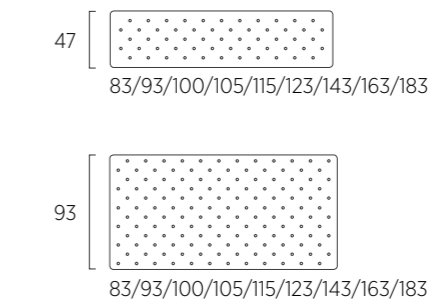

Piano Wall L53XP25, otto colori

Match Wall L53XD25 cm
eight colours

Sistema di montaggio Pannelli Wall e Piano Wall

Pannelli Plain P 7

Pannelli Aster P 7

Pannelli Break P 7

Pannelli Bubbles P 7

Pannelli Piping P 7