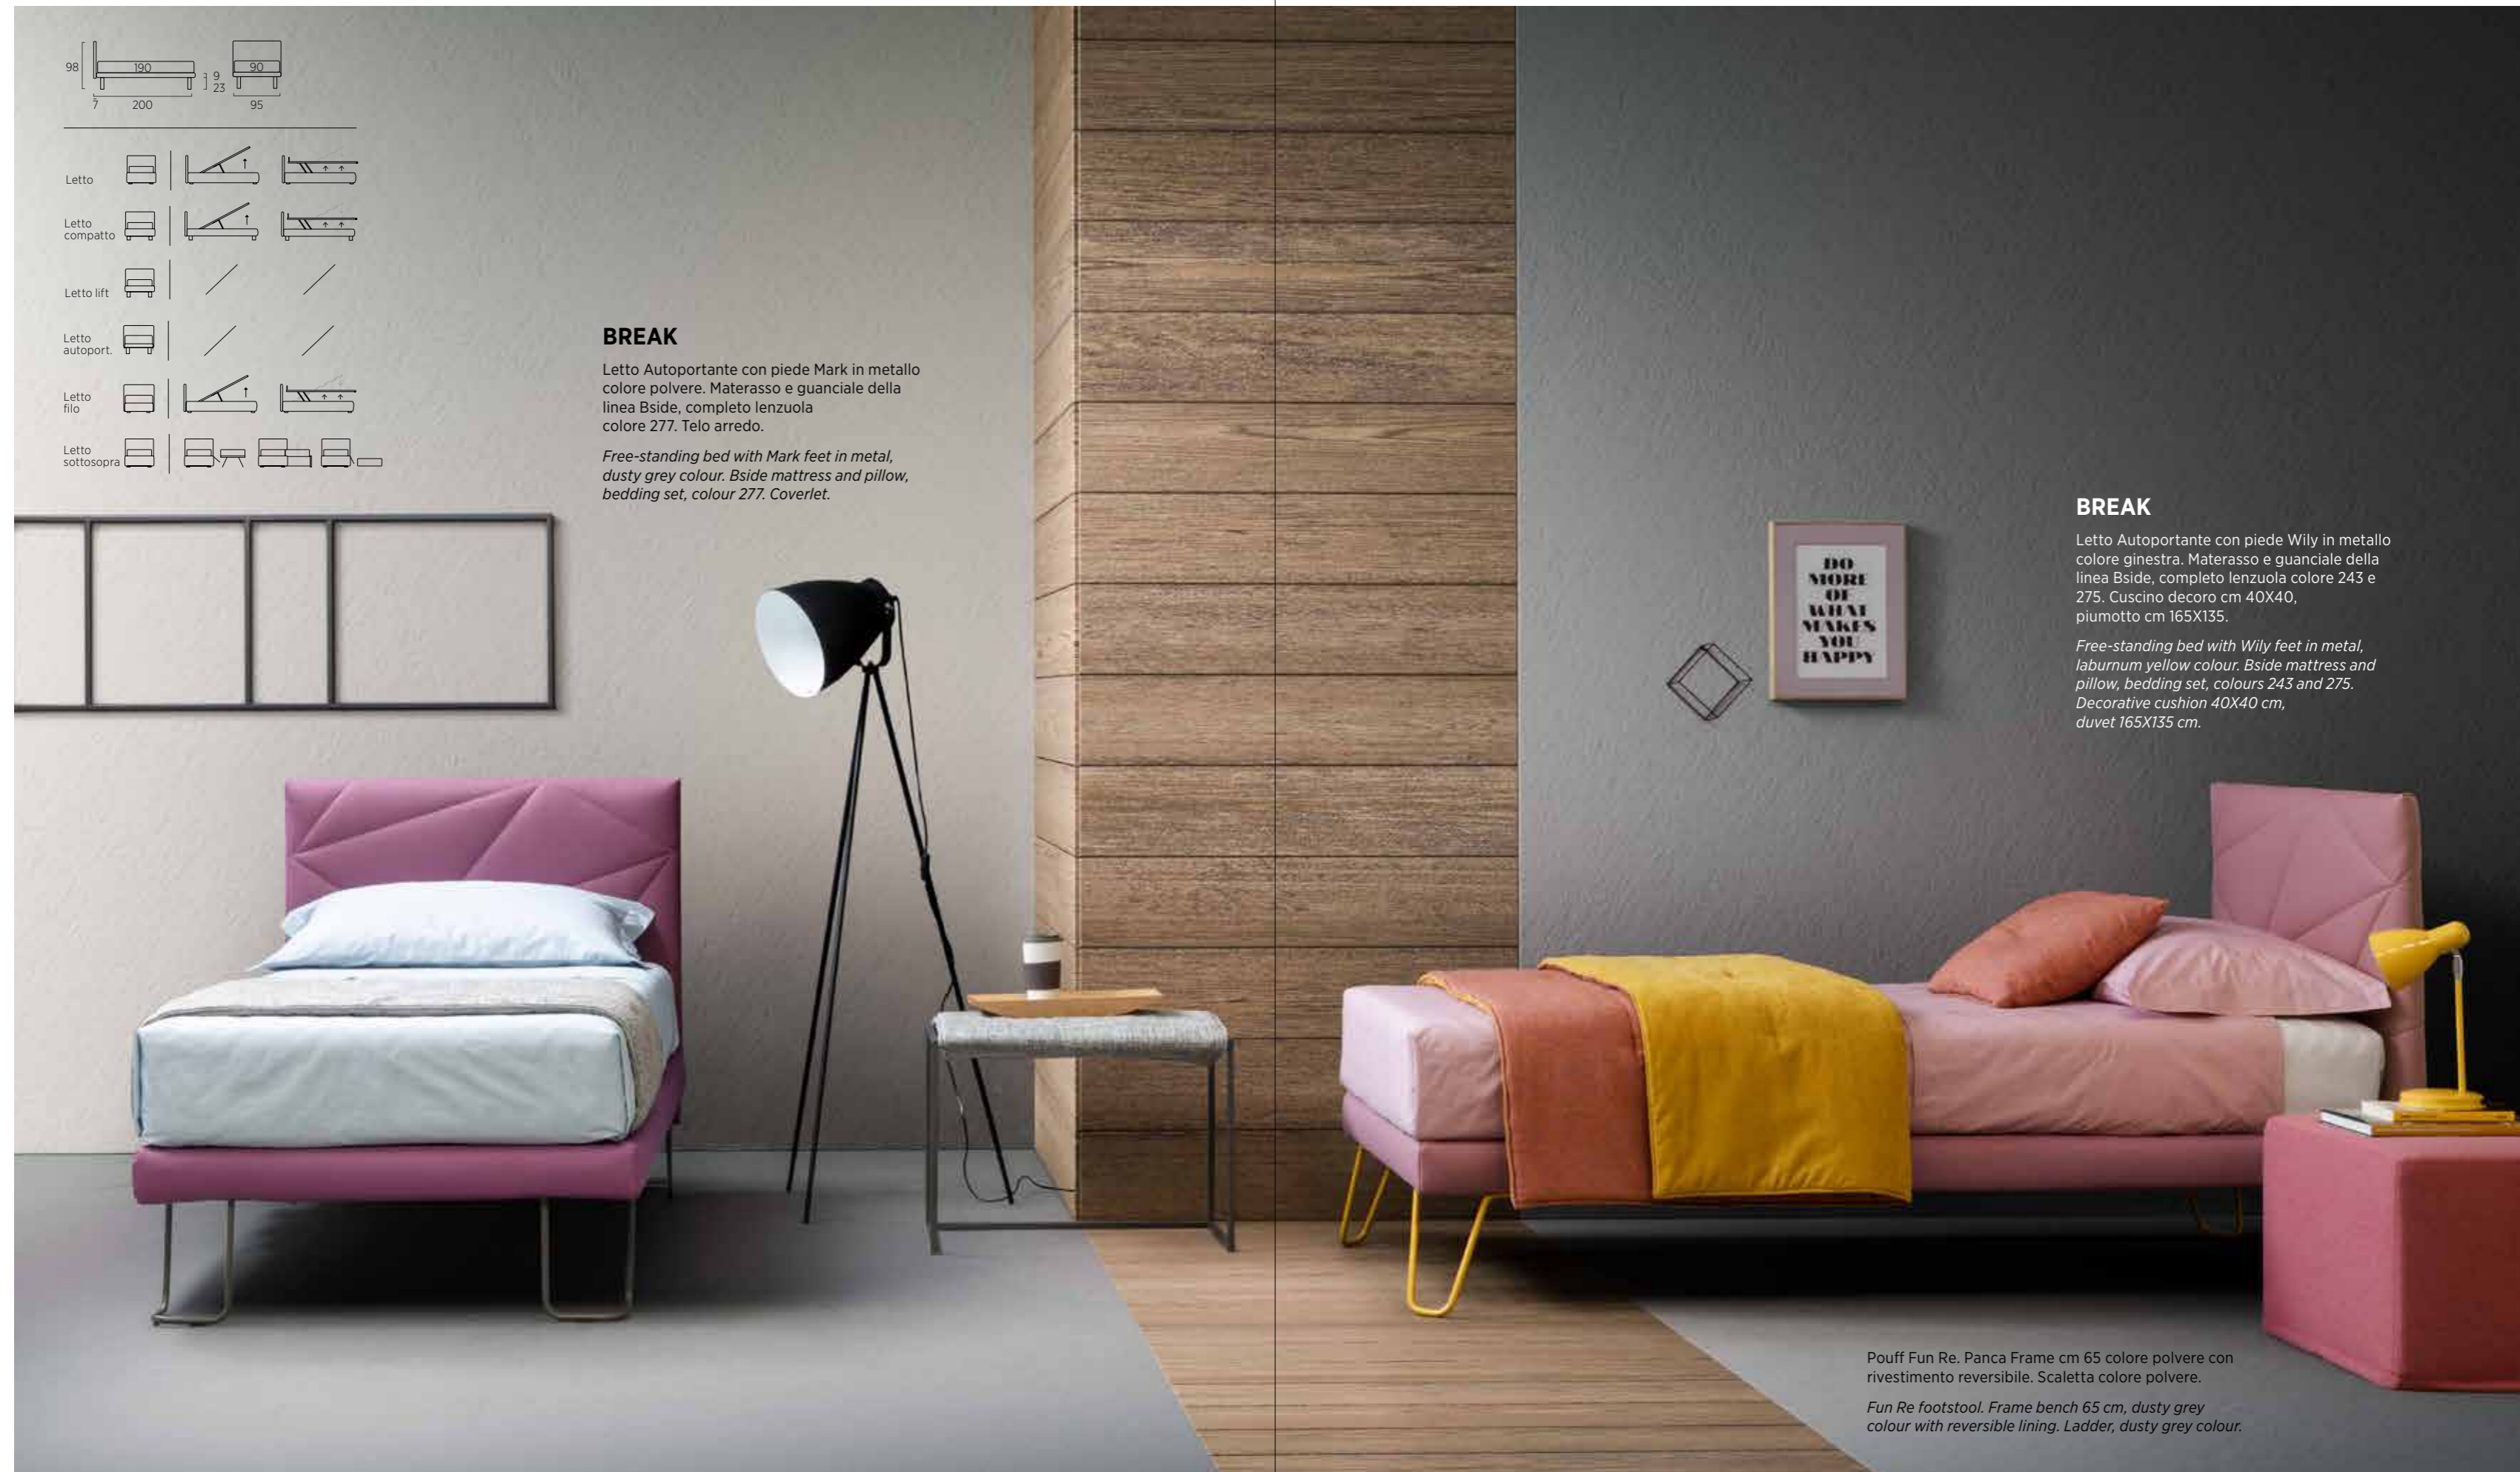

BREAK

Letto Autoportante con piede Mark in metallo colore polvere. Materasso e guanciaie della linea Bside, completo lenzuola colore 277. Telo arredo.

Free-standing bed with Mark feet in metal, dusty grey colour. Bside mattress and pillow, bedding set, colour 277. Coverlet.

BREAK

Letto Autoportante con piede Wily in metallo colore ginestra. Materasso e guanciaie della linea Bside, completo lenzuola colore 243 e 275. Cuscino decoro cm 40X40, piumotto cm 165X135.

Free-standing bed with Wily feet in metal, laburnum yellow colour. Bside mattress and pillow, bedding set, colours 243 and 275. Decorative cushion 40X40 cm, duvet 165X135 cm.