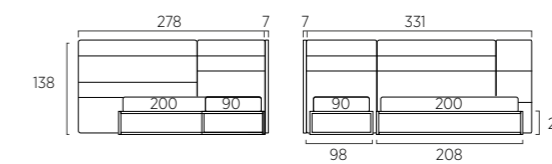

SOLUZIONI ORIGINALI PER INTERPRETARE LO SPAZIO

*ORIGINAL SOLUTIONS FOR
INTERPRETING THE SPACE*