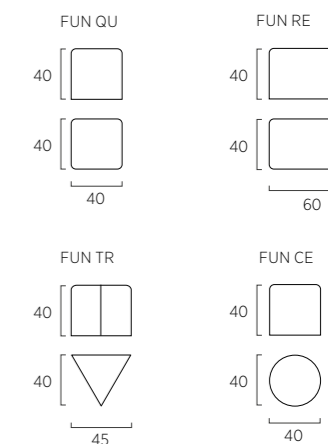

POUFF CONTENITORE

Di serie piede in ABS effetto sospeso, su richiesta ruote. Finitura optional trapunta Dream, Flash, Criss, Band.

ABS feet with suspended effect as standard, wheels on request. Optional Dream, Flash, Criss or Band quilting finish.

POUFF FUN

POUFF TIC TAC

Di serie piede in ABS effetto sospeso. Finitura optional line e con tasca.

ABS feet with suspended effect as standard. Optional line finish and with pocket.