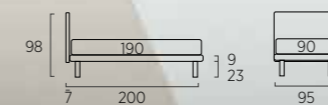

PLAIN

Letto Autoportante con piede Basic in metallo colore turchese. Materasso e guanciaie della linea Bside, completo lenzuola colore 243 e 254. Cuscino decoro cm 60X30 e cuscino decoro cm 40X40, piumotto cm 165X135 e plaid Linosa colore 03.

Free-standing bed with Basic feet in metal, turquoise colour. Bside mattress and pillow, Bedding set, colours 243 and 254. Decorative cushion 60X30 cm and decorative cushion 40X40 cm, duvet 165X135 cm and Linosa blanket, colour 03.