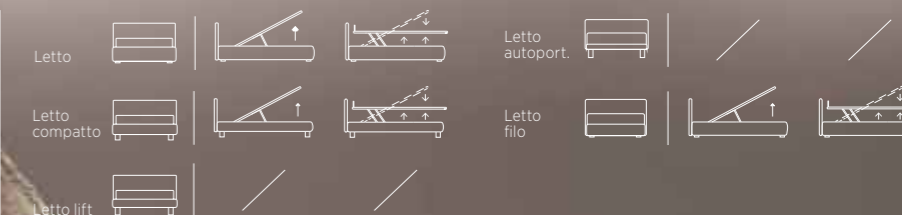

PLAIN

Letto. Materasso e guanciali della linea Bside, completo lenzuola colore 243. Cuscino decoro cm 55x45 e cuscino decoro cm 40x40, telo arredo, plaid Morfeo colore 5000 e Plaid Linosa colore 08. Comodino Bent colore polvere.

Bed. Bside mattress and pillows, bedding set, colour 243. Decorative cushion 55x45 cm and decorative cushion 40x40 cm, coverlet, Morfeo blanket, colour 5000 and Linosa blanket, colour 08. Bent bedside table, dusty grey colour.

Poltroncina Malik.
Panca Kik cm 90 H 46.

*Malik armchair.
Kik bench, 90XH 46 cm.*