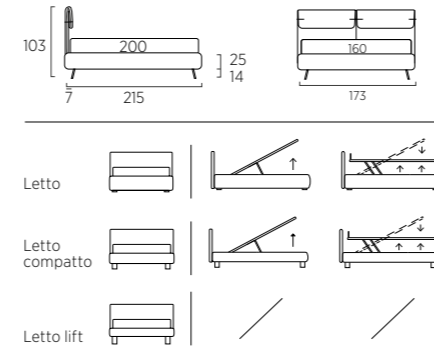

CLIP

Letto Compatto con trapunta Band e accessorio Gap colore seta e con piede Basic in metallo colore seta. Materasso e guanciali della linea Bside, completo lenzuola colore 182 e 280. Due cuscini decoro cm 40X40 con finitura Line, due comodini Bent colore seta.

Scaletta colore cobalto.

Compact bed with Band quilting and Gap accessory, silk colour with Basic feet in metal, silk colour. Bside mattress and pillows, bedding set, colours 182 and 280. Two decorative cushions 40X40 cm with Line finish, two bedside tables, silk colour. Ladder, cobalt colour.