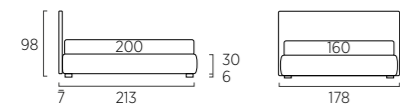

SPAZI INGLOBATI A PORTATA DI MANO

ENCLOSED SPACES AT
YOUR FINGERTIPS

POCKET

Letto con piede Cubic in legno colore grigio.
Materasso e guanciali della linea Bside, completo
lenzuola colore 138, telo arredo.

*Bed with Cubic feet in wood, grey colour.
Bside mattress and pillows, bedding set,
colour 138, coverlet.*

Pouff Fun Ce.
Panca Kik cm 90 H 46 e
tavolino Leaf H cm 37.

*Fun Ce footstool.
Kik bench 90XH 46 cm,
Leaf occasional table H 37 cm.*