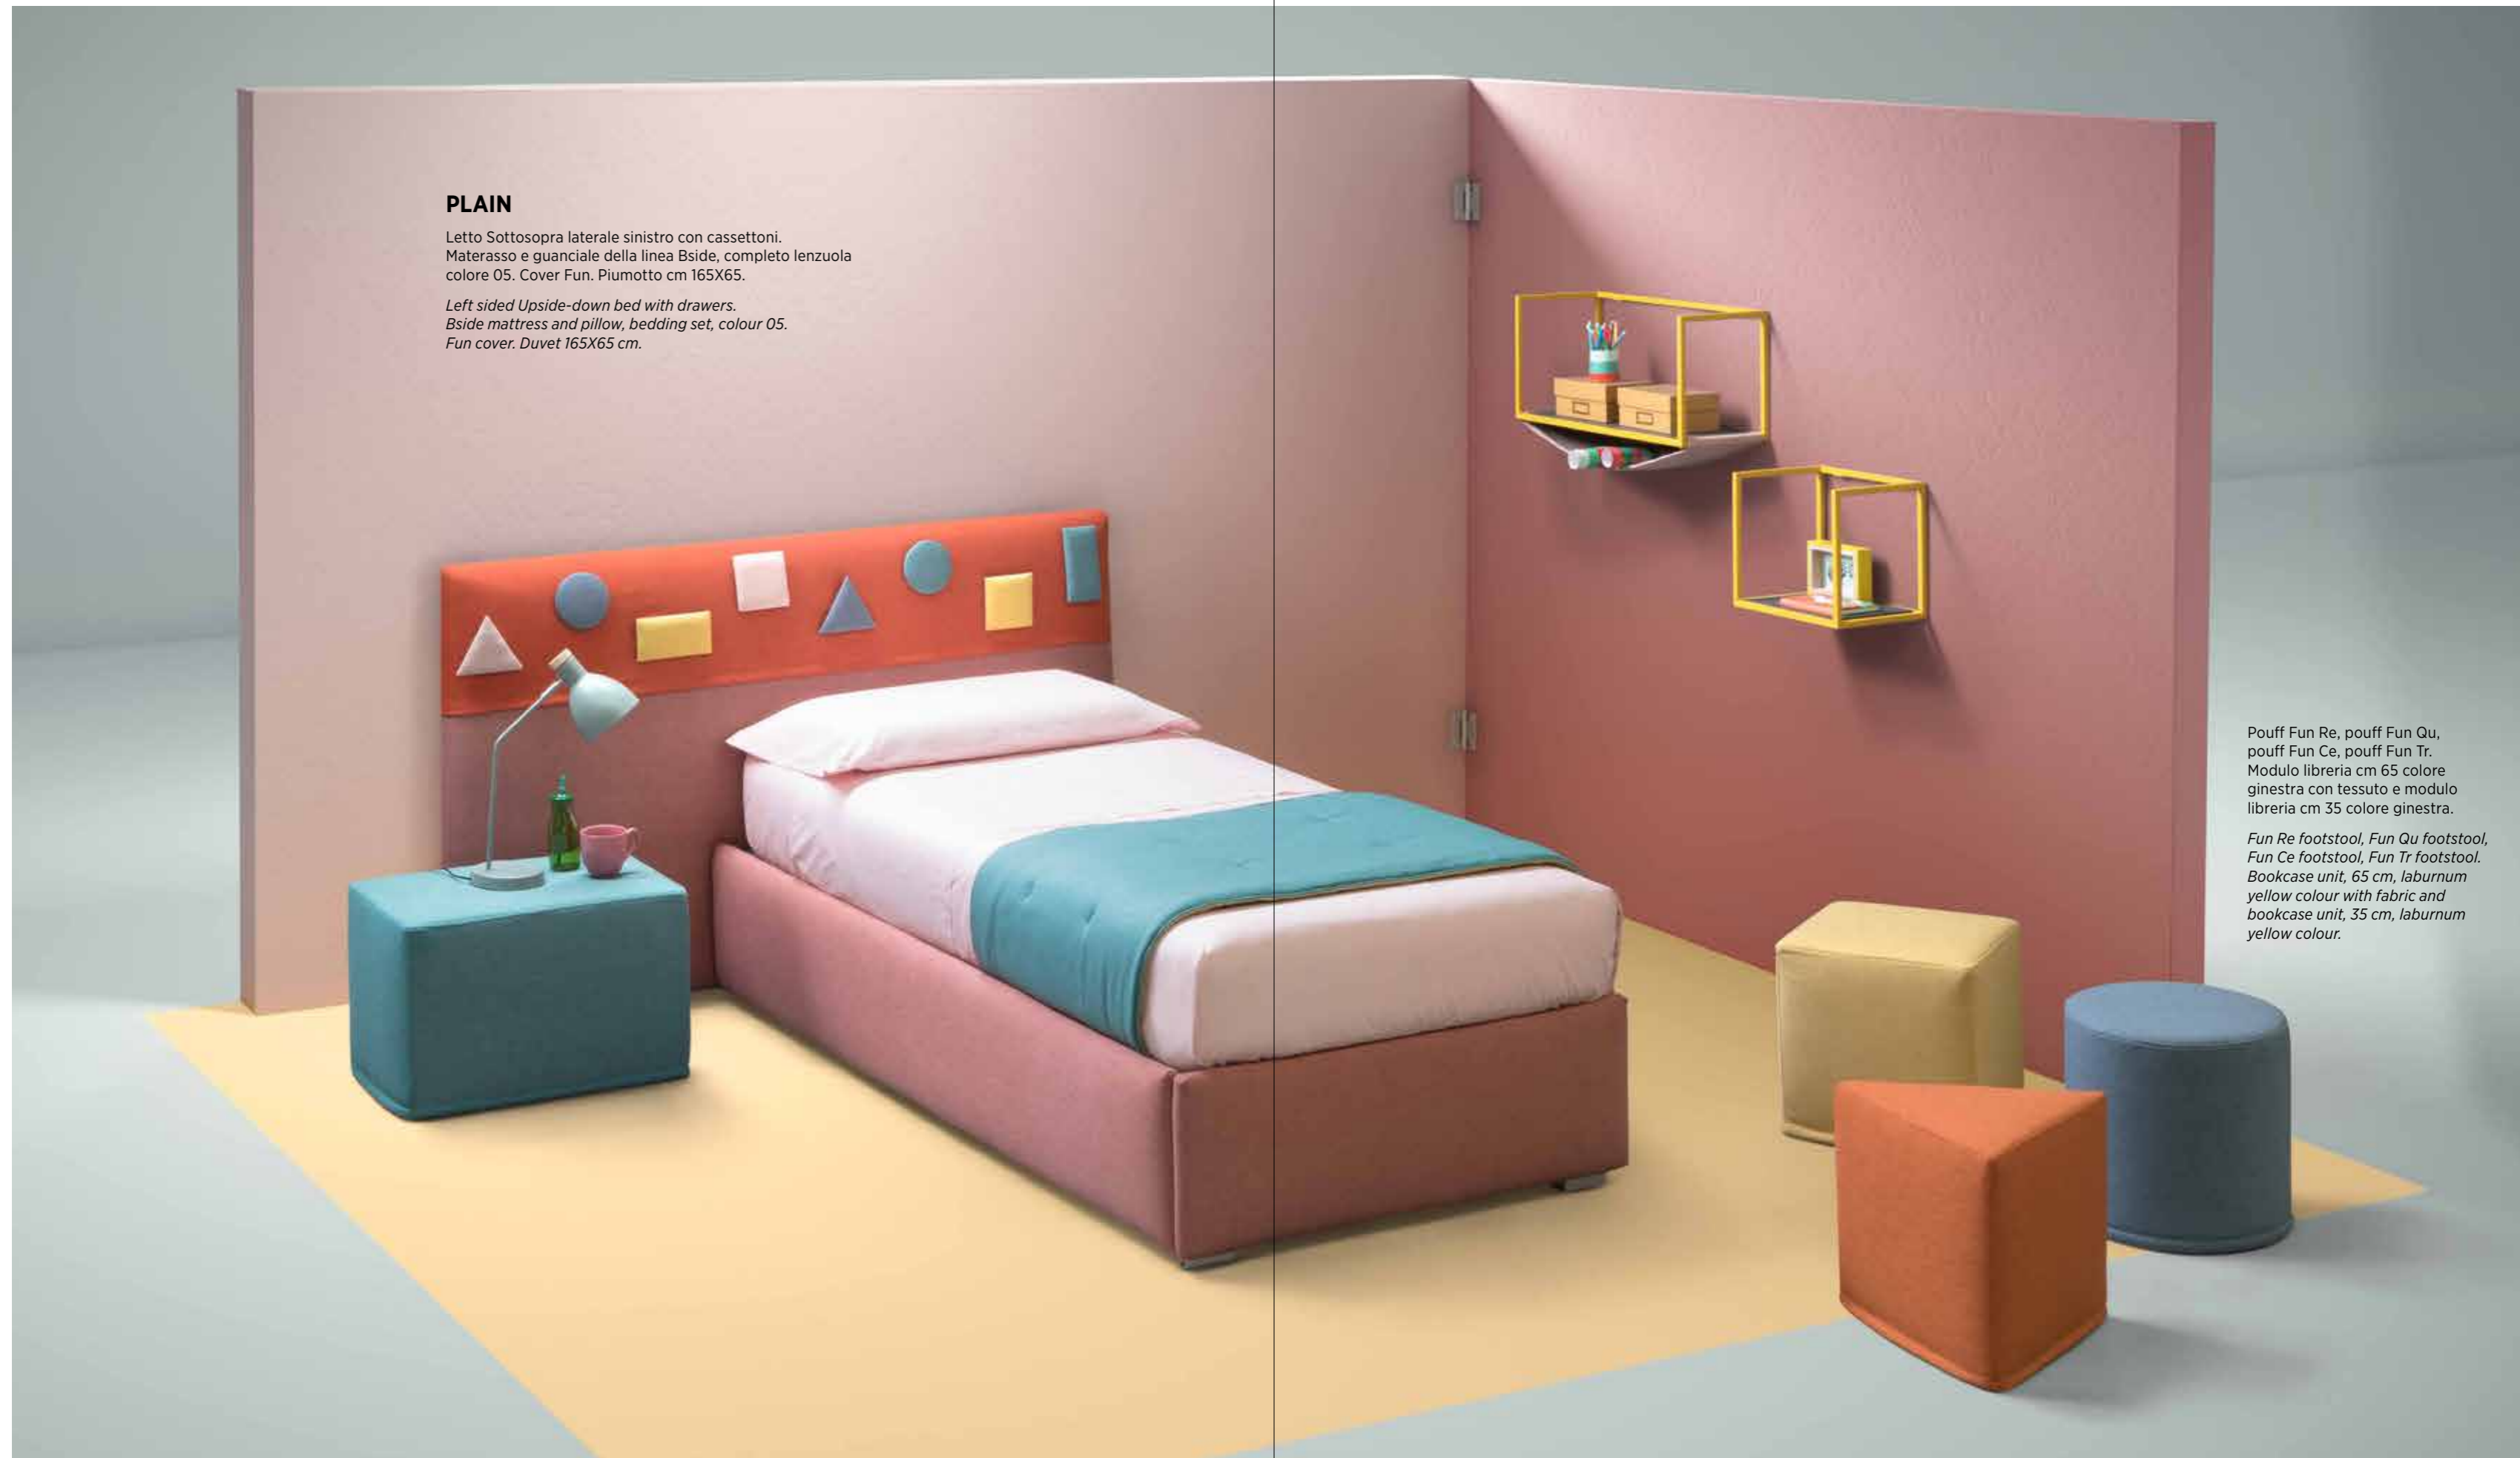

PLAIN

Letto Sottosopra laterale sinistro con cassettoni.
Materasso e guanciale della linea Bside, completo lenzuola
colore 05. Cover Fun. Piumotto cm 165X65.

*Left sided Upside-down bed with drawers.
Bside mattress and pillow, bedding set, colour 05.
Fun cover. Duvet 165X65 cm.*

Pouff Fun Re, pouff Fun Qu,
pouff Fun Ce, pouff Fun Tr.
Modulo libreria cm 65 colore
ginestra con tessuto e modulo
libreria cm 35 colore ginestra.

*Fun Re footstool, Fun Qu footstool,
Fun Ce footstool, Fun Tr footstool.
Bookcase unit, 65 cm, laburnum
yellow colour with fabric and
bookcase unit, 35 cm, laburnum
yellow colour.*