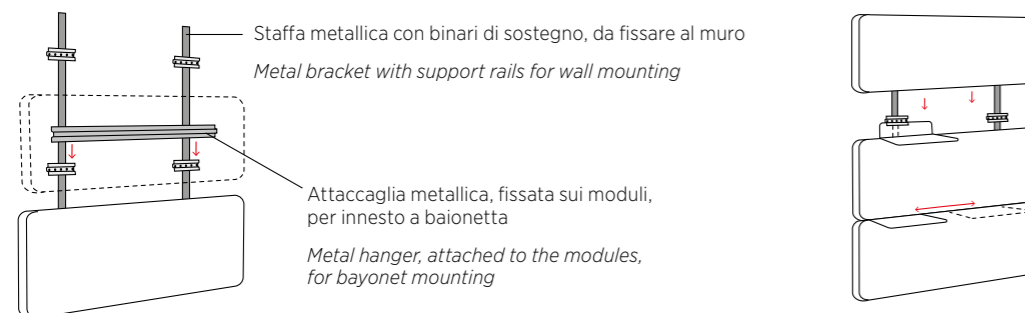

Sistema di montaggio Pannelli Wall e Piano Wall