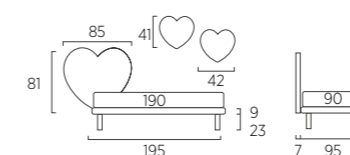

PROPOSTA ALTERNATIVA PER COMPOSIZIONI ORIGINALI

*AN ALTERNATIVE COLLECTION
FOR ORIGINAL COMPOSITIONS*