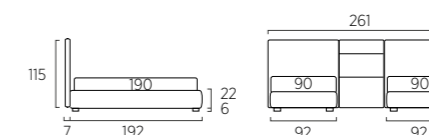

COMBINAZIONI TESSILI E LAVORAZIONI A TRAPUNTA PER UNA SCELTA DISTINTIVA

TEXTILE COMBINATIONS AND QUILTING FOR A DISTINCTIVE CHOICE

GIOCHI DI FORME E COLORI

GAMES OF SHAPES AND COLOURS

PANNELLI WALL

Due cm 53 H 46, uno cm 53 H 46 con trapunta Dream, due cm 104 H 46, uno cm 104 H 46 con trapunta Dream e piano Wall cm 53 colore cobalto.
Sommier. Materasso e guanciale della linea Bside, completo copripiumino colore 165 e 278. Cuscino decoro cm 60X30 con trapunta Dream, plaid Karpati colore 04.
Pouff contenitore cm 60X80 con trapunta Criss. Modulo libreria Frame cm 35 colore cobalto.