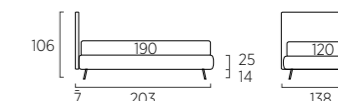

NET

Letto Compatto con piede Glam in metallo colore ciliegia. Materasso e guanciaie della linea Bside, completo lenzuola colore 188. Tre cuscini decoro cm 40X40, cuscino decoro cm 40X40 con trapunta Flash, telo arredo.

Compact bed with Glam feet in metal, cherry colour. Bside mattress and pillow, bedding set, colour 188. Three decorative cushions 40X40 cm, decorative cushion 40X40 cm with Flash quilting, coverlet.

GEOMETRIE E COLORI SI FONDONO IN UN QUADRO PERFETTO

*SHAPES AND COLOURS BLEND
INTO A PERFECT PICTURE*

Poltroncina Malik. Tavolino Leaf H cm 42 con piede in metallo colore ciliegia.

Malik armchair. Occasional table H 42 cm with feet in metal, cherry colour.