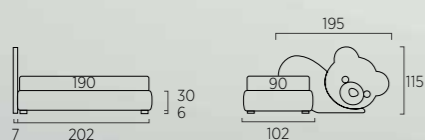

TED

Sommier con piede Cubic in legno colore grigio.
Pannello Ted destro. Materasso e guanciaie della linea Bside,
completo lenzuola colore 243 e 278. Cuscino decoro cm 60X30
con finitura Line e cuscino decoro cm 40X40 con finitura Line e
bottone, telo arredo.

*Divan bed with Cubic feet in wood, grey colour. Ted panel, right.
Bside mattress and pillow, bedding set, colours 243 and 278.
Decorative cushion 60x30 cm with Line finish and decorative
cushion 40x40 cm with Line finish and button, coverlet.*

Pouff Fun Tr.
Cuscino decoro cm 40X40
con finitura Line.

*Fun Tr footstool.
Decorative cushion 40X40 cm
with Line finish.*