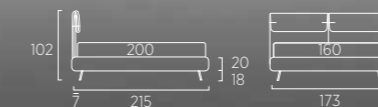

CLIP

Letto Lift con trapunta Flash e accessorio Gap colore oliva e con piede Peak in metallo colore oliva. Materasso e guanciali della linea Bside, completo lenzuola colore 192 e 279. Cuscino decoro cm 60X30, coperta Afrodite colore 1015 e plaid Linosa colore 04.
Due comodini Bent colore oliva.

*Lift bed with Flash quilting and Gap accessory, olive colour and Peak feet in metal, olive colour. Bside mattress and pillows, bedding set, colours 192 and 279. Decorative cushion 60X30 cm, Afrodite cover, colour 1015 and Linosa blanket, colour 04.
Two Bent bedside tables, olive colour.*

Dori armchair with Trim feet, olive colour.