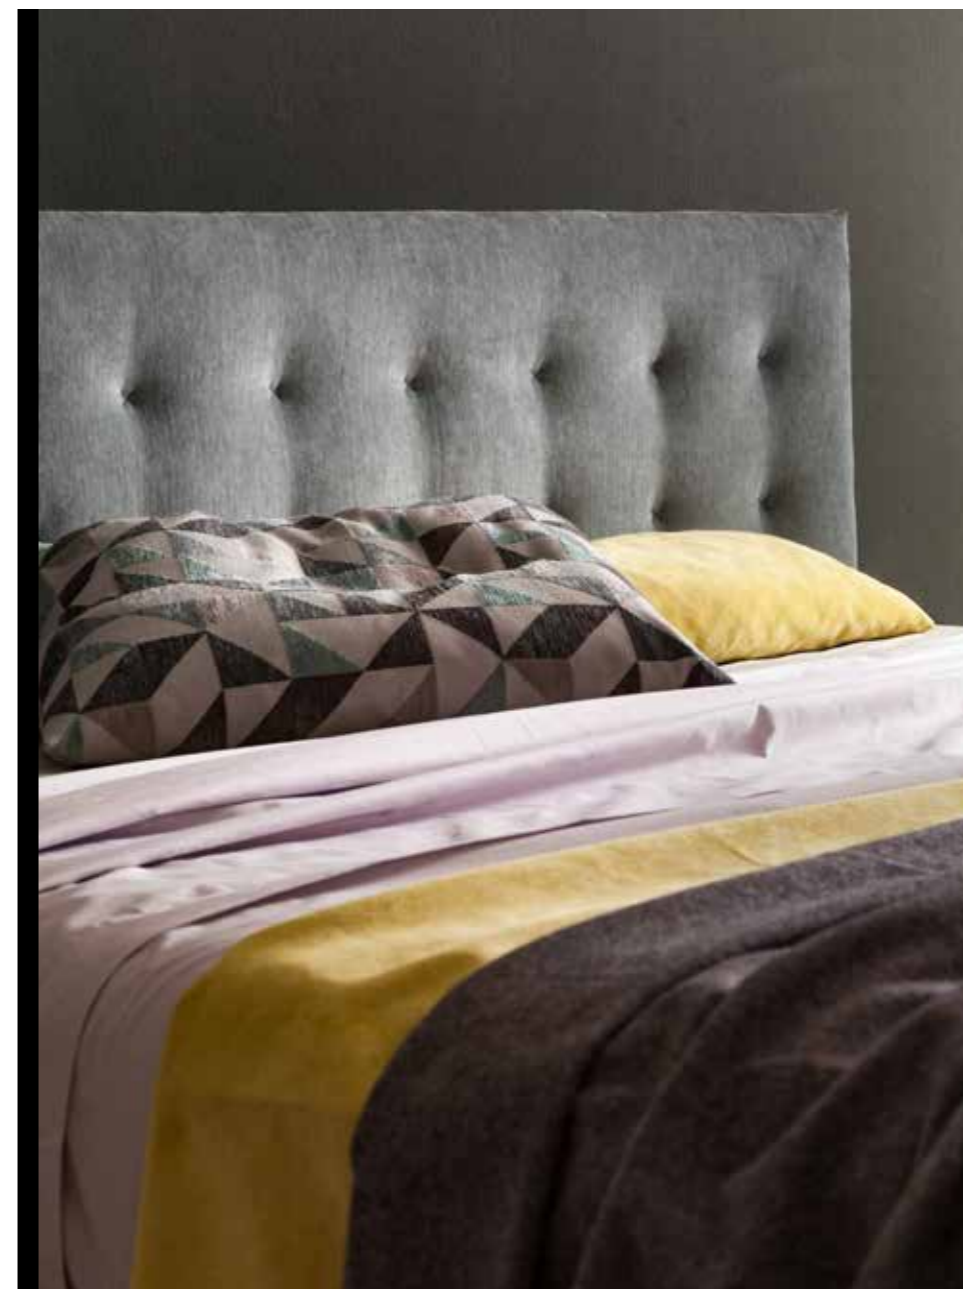

SEMPLICI FORME DA RISCOPIRIRE

SIMPLE FORMS TO BE REDISCOVERED

- PLAIN pag.118
- PIPING pag.120
- TRUSS pag.121
- LOOP pag.122
- SNAP pag.124
- BUBBLES pag.126
- BLOOM pag.127
- ASTER pag.128
- BREAK pag.130
- NET pag.134
- RIFT pag.135
- POCKET pag.136

EMOZIONI A MISURA

*CUSTOMISED
EMOTIONS*

Combinazioni di materiali, colori e complementi d'arredo ideati per rendere altamente distintiva ogni scelta.

Combinations of materials, colours and furnishing accessories, designed to make each choice highly distinctive.