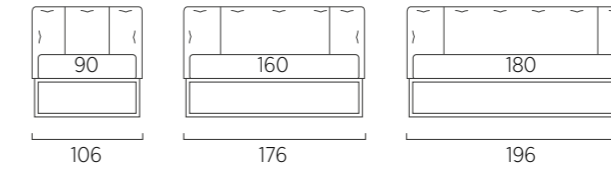

Letto Frame Dress