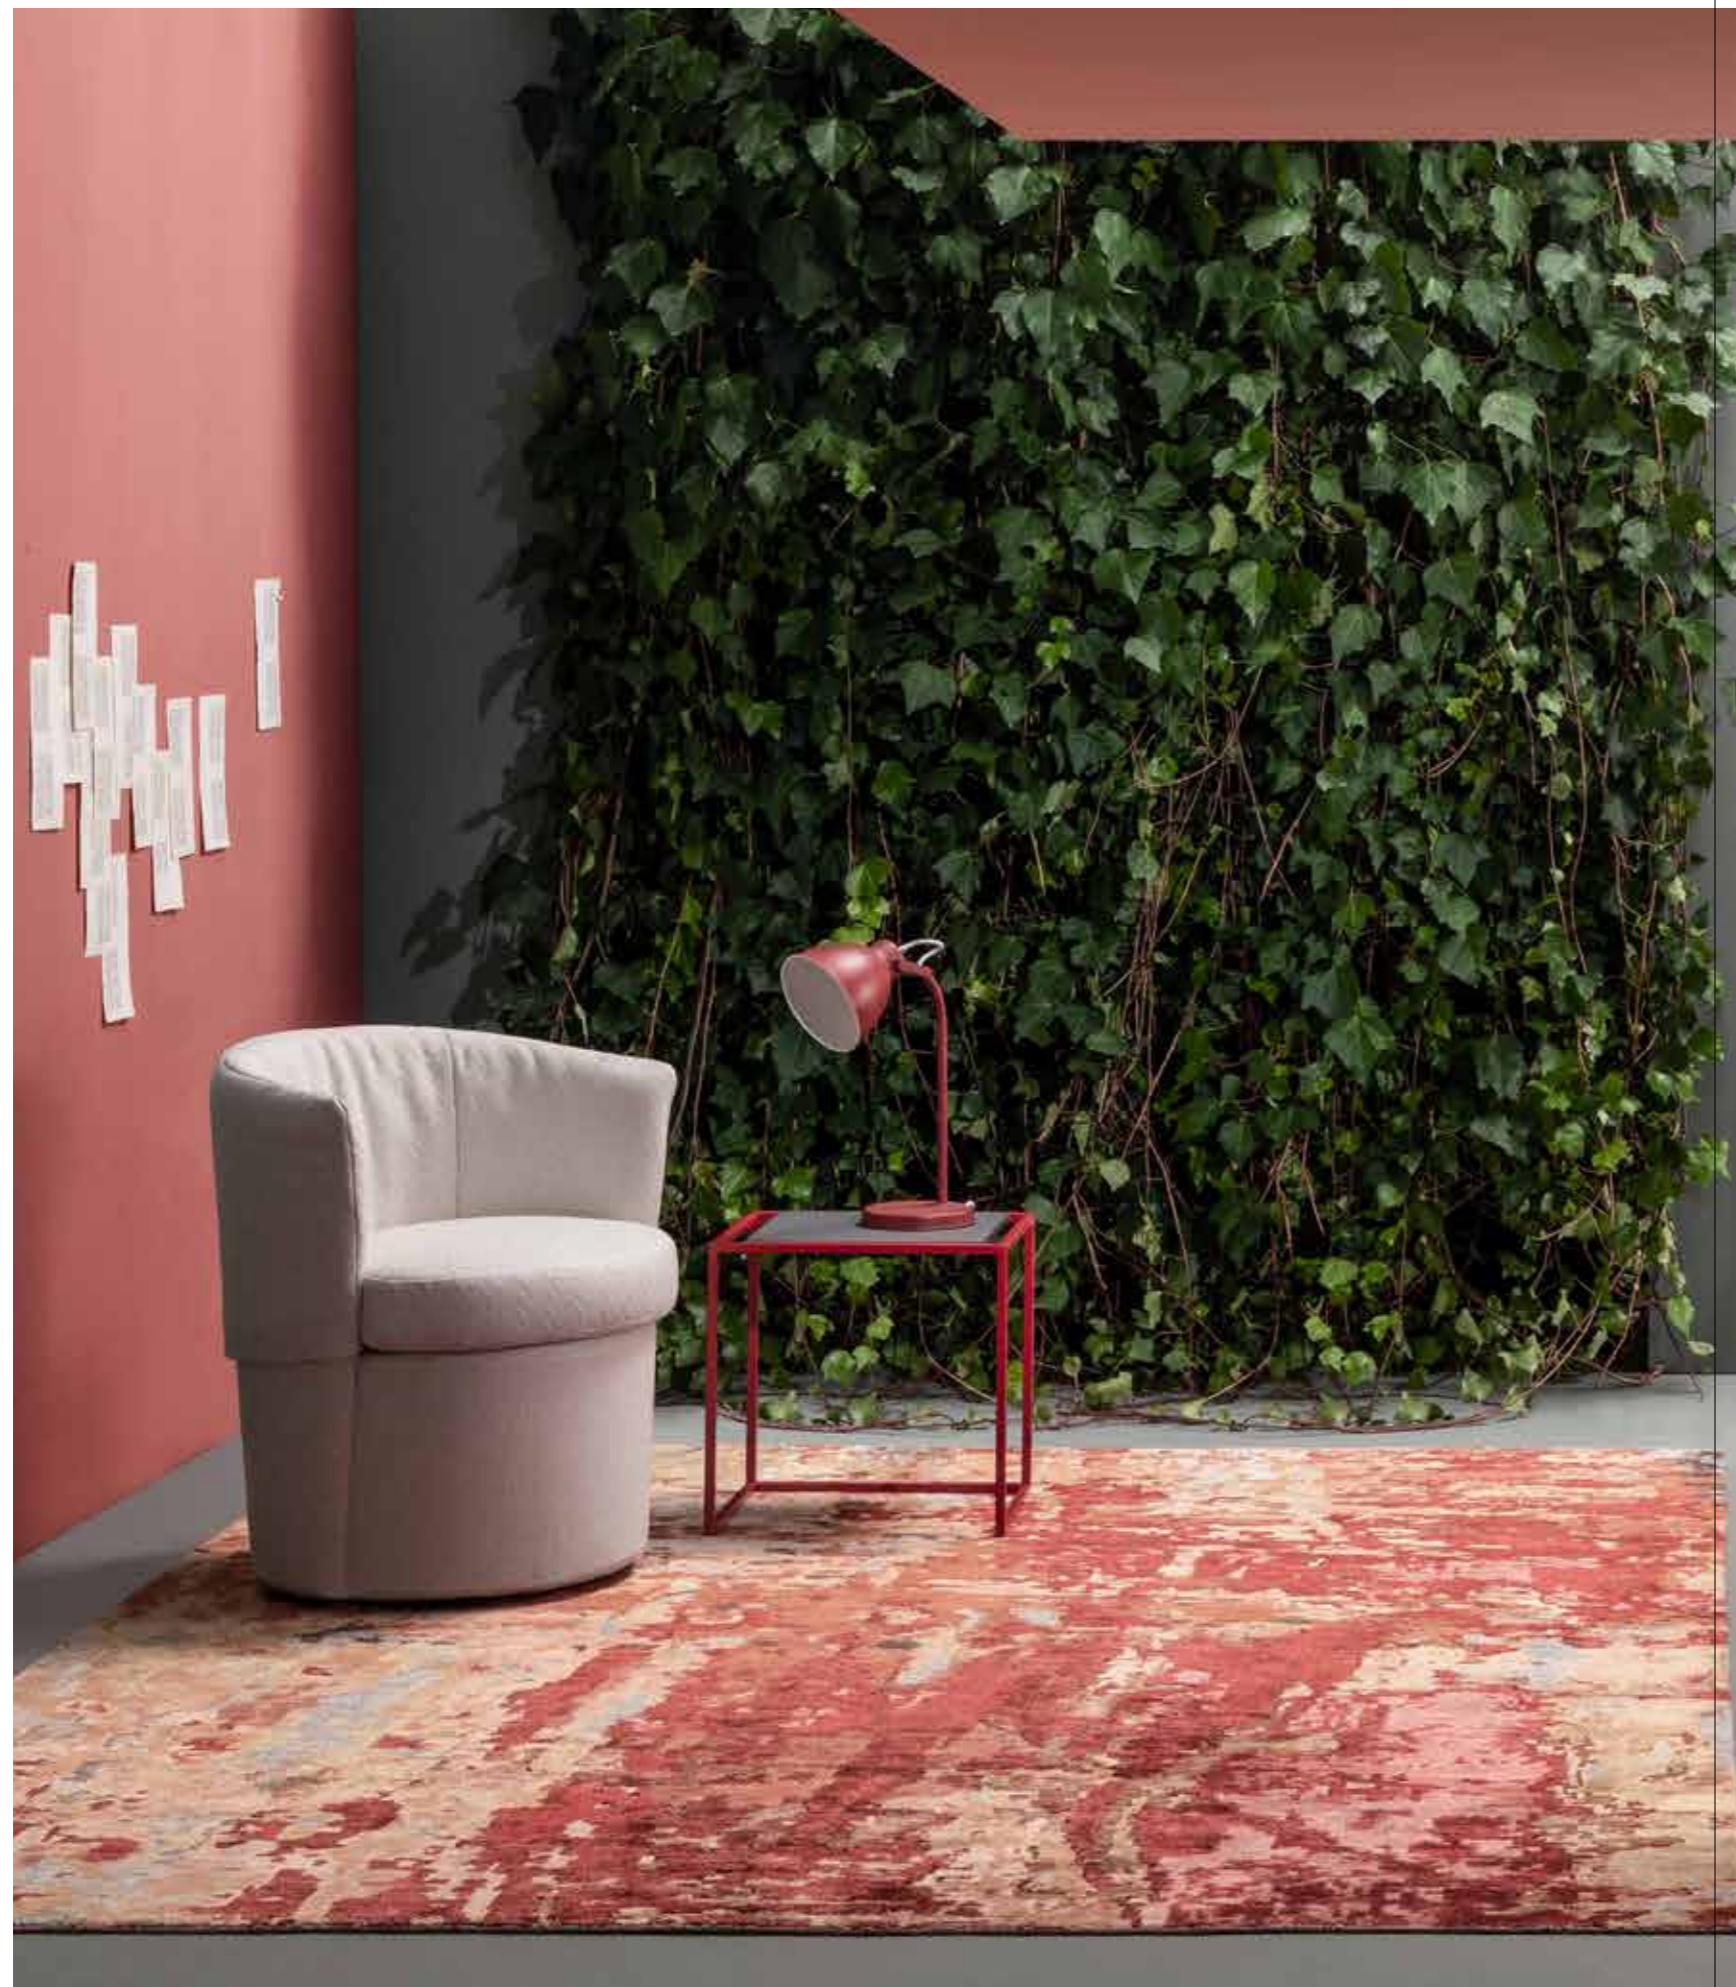

FRAME DOUBLE

Letto colore ciliegia. Materasso e guanciali della linea Bside, completo lenzuola colore 01. Due cuscini decoro cm 60X30 e due plaid Morfeo colore 6100. Poltroncina Peggy. Tavolino Frame cm 45 colore ciliegia.

Bed, cherry colour. Bside mattress and pillows, bedding set, colour 01. Two decorative cushions 60X30 cm and two Morfeo blankets, colour 6100. Peggy armchair. Frame occasional table 45 cm, cherry colour.