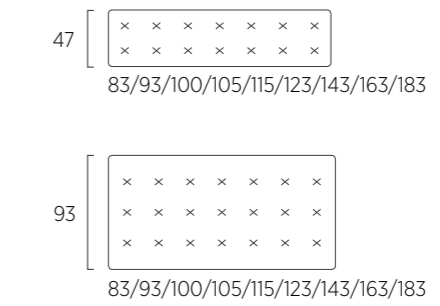

Piano Wall L53XP25, otto colori

Match Wall L53XD25 cm
eight colours

Sistema di montaggio Pannelli Wall e Piano Wall

Pannelli Plain P 7

Pannelli Aster P 7

Pannelli Break P 7

Pannelli Bubbles P 7

Pannelli Piping P 7