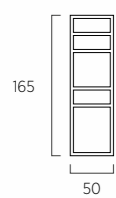

ACCESSORI FRAME

SCALETTA FRAME

TAVOLINO FRAME