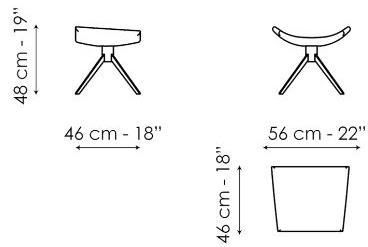

## Colibri

Width: 84cm  
Depth: 85cm  
Height: 101cm

## Footrest

Width: 56cm  
Depth: 46cm  
Height: 48cm

## Colibri soft

Width: 84cm  
Depth: 85cm  
Height: 101cm

## Footrest soft

Width: 56cm  
Depth: 46cm  
Height: 48cm