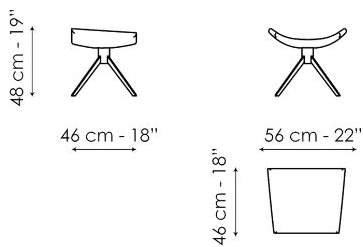

## Colibri

Width: 84cm  
Depth: 85cm  
Height: 101cm

## Footrest

Width: 56cm  
Depth: 46cm  
Height: 48cm

## Colibri soft

Width: 84cm  
Depth: 85cm  
Height: 101cm

## Footrest soft

Width: 56cm  
Depth: 46cm  
Height: 48cm