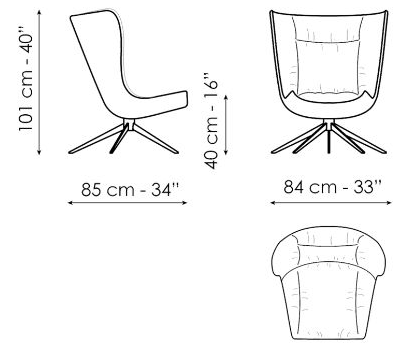

## Colibri

Width: 84cm  
Depth: 85cm  
Height: 101cm

## Footrest

Width: 56cm  
Depth: 46cm  
Height: 48cm

## Colibri soft

Width: 84cm  
Depth: 85cm  
Height: 101cm

## Footrest soft

Width: 56cm  
Depth: 46cm  
Height: 48cm