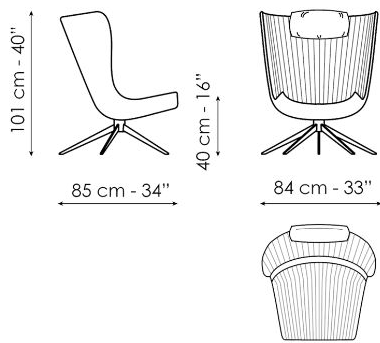

## Colibri

Width: 84cm  
Depth: 85cm  
Height: 101cm

## Footrest

Width: 56cm  
Depth: 46cm  
Height: 48cm

## Colibri soft

Width: 84cm  
Depth: 85cm  
Height: 101cm

## Footrest soft

Width: 56cm  
Depth: 46cm  
Height: 48cm