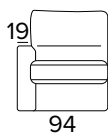

BRAC. / ARMR.
TIPO A SX / LEFT

BRAC. / ARMR.
TIPO A DX / RIGHT

BRAC. / ARMR.
TIPO C SX / LEFT

BRAC. / ARMR.
TIPO C DX / RIGHT

MATERASSO / MATTRESS
CM 120x190 / H 17

TERMINALE 3 POSTI LETTO DX O SX
3 SEATER MODULAR SOFA BED RIGHT OR LEFT

TERMINALE MAXI LETTO DX O SX
MAXI SEATER MODULAR SOFA BED RIGHT OR LEFT

**TERMINALE SMALL 1 POSTO FISSO
DX O SX (LARGHEZZA SEDUTA 63 CM)**
SMALL SIDE ELEMENT 1 FIXED SEATER
RIGHT OR LEFT (SEAT WIDTH 61 CM)

**TERMINALE SMALL 1 POSTO RELAX
DX O SX (LARGHEZZA SEDUTA 63 CM)**
SMALL SIDE ELEMENT 1 RELAX SEATER
RIGHT OR LEFT (SEAT WIDTH 63 CM)

**TERMINALE MEDIUM 1 POSTO FISSO
DX O SX (LARGHEZZA SEDUTA 73 CM)
MEDIUM SIDE ELEMENT 1 FIXED SEATER
RIGHT OR LEFT (SEAT WIDTH 73 CM)**

BRAC. / ARMR.
TIPO A SX / LEFT

BRAC. / ARMR.
TIPO A DX / RIGHT

BRAC. / ARMR.
TIPO C SX / LEFT

BRAC. / ARMR.
TIPO C DX / RIGHT

**TERMINALE MEDIUM 1 POSTO RELAX
DX O SX (LARGHEZZA SEDUTA 73 CM)
MEDIUM SIDE ELEMENT 1 RELAX SEATER
RIGHT OR LEFT (SEAT WIDTH 73 CM)**