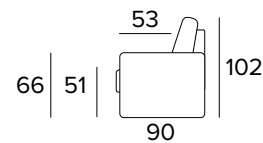

DIVANO LETTO 2 POSTI
2 SEATER SOFA BED

BRACCIOLO / ARMREST
TIPO A

BRACCIOLO / ARMREST
TIPO C

MATERASSO / MATTRESS
CM 120x190 / H 17

DIVANO LETTO 3 POSTI
3 SEATER SOFA BED

BRACCIOLO / ARMREST
TIPO A

BRACCIOLO / ARMREST
TIPO C

MATERASSO / MATTRESS
CM 140x190 / H 17

DIVANO LETTO MAXI
MAXI SEATER SOFA BED

BRACCIOLO / ARMREST
TIPO A

BRACCIOLO / ARMREST
TIPO C

MATERASSO / MATTRESS
CM 160x190 / H 17

TERMINALE 2 POSTI LETTO DX O SX
2 SEATER MODULAR SOFA BED RIGHT OR LEFT