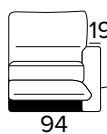

**TERMINALE SMALL 1 POSTO RELAX
DX O SX (LARGHEZZA SEDUTA 63 CM)**
SMALL SIDE ELEMENT 1 RELAX SEATER
RIGHT OR LEFT (SEAT WIDTH 63 CM)

**TERMINALE MEDIUM 1 POSTO FISSO
DX O SX (LARGHEZZA SEDUTA 73 CM)
MEDIUM SIDE ELEMENT 1 FIXED SEATER
RIGHT OR LEFT (SEAT WIDTH 73 CM)**

BRAC. / ARMR.
TIPO A SX / LEFT

BRAC. / ARMR.
TIPO A DX / RIGHT

BRAC. / ARMR.
TIPO C SX / LEFT

BRAC. / ARMR.
TIPO C DX / RIGHT

**TERMINALE MEDIUM 1 POSTO RELAX
DX O SX (LARGHEZZA SEDUTA 73 CM)
MEDIUM SIDE ELEMENT 1 RELAX SEATER
RIGHT OR LEFT (SEAT WIDTH 73 CM)**

BRAC. / ARMR.
TIPO A SX / LEFT

BRAC. / ARMR.
TIPO A DX / RIGHT

BRAC. / ARMR.
TIPO C SX / LEFT

BRAC. / ARMR.
TIPO C DX / RIGHT

**TERMINALE LARGE 1 POSTO FISSO
DX O SX (LARGHEZZA SEDUTA 83 CM)
LARGE SIDE ELEMENT 1 FIXED SEATER
RIGHT OR LEFT (SEAT WIDTH 83 CM)**