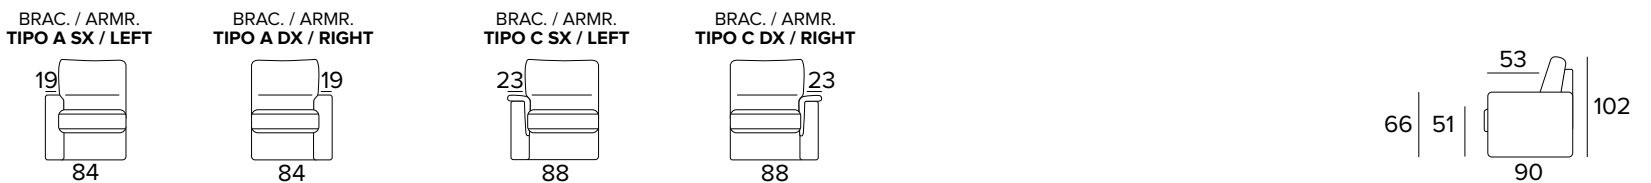

**TERMINALE SMALL 1 POSTO FISSO
DX O SX (LARGHEZZA SEDUTA 63 CM)**
SMALL SIDE ELEMENT 1 FIXED SEATER
RIGHT OR LEFT (SEAT WIDTH 61 CM)