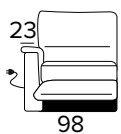

**TERMINALE SMALL 1 POSTO RELAX
DX O SX (LARGHEZZA SEDUTA 63 CM)**
SMALL SIDE ELEMENT 1 RELAX SEATER
RIGHT OR LEFT (SEAT WIDTH 63 CM)

**TERMINALE MEDIUM 1 POSTO FISSO
DX O SX (LARGHEZZA SEDUTA 73 CM)
MEDIUM SIDE ELEMENT 1 FIXED SEATER
RIGHT OR LEFT (SEAT WIDTH 73 CM)**

BRAC. / ARMR.
TIPO A SX / LEFT

BRAC. / ARMR.
TIPO A DX / RIGHT

BRAC. / ARMR.
TIPO C SX / LEFT

BRAC. / ARMR.
TIPO C DX / RIGHT

**TERMINALE MEDIUM 1 POSTO RELAX
DX O SX (LARGHEZZA SEDUTA 73 CM)
MEDIUM SIDE ELEMENT 1 RELAX SEATER
RIGHT OR LEFT (SEAT WIDTH 73 CM)**

BRAC. / ARMR.
TIPO A SX / LEFT

BRAC. / ARMR.
TIPO A DX / RIGHT

BRAC. / ARMR.
TIPO C SX / LEFT

BRAC. / ARMR.
TIPO C DX / RIGHT

**TERMINALE LARGE 1 POSTO FISSO
DX O SX (LARGHEZZA SEDUTA 83 CM)
LARGE SIDE ELEMENT 1 FIXED SEATER
RIGHT OR LEFT (SEAT WIDTH 83 CM)**