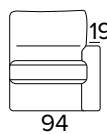

TERMINALE MAXI LETTO DX O SX
MAXI SEATER MODULAR SOFA BED RIGHT OR LEFT

**TERMINALE SMALL 1 POSTO FISSO
DX O SX (LARGHEZZA SEDUTA 63 CM)**
SMALL SIDE ELEMENT 1 FIXED SEATER
RIGHT OR LEFT (SEAT WIDTH 61 CM)

**TERMINALE SMALL 1 POSTO RELAX
DX O SX (LARGHEZZA SEDUTA 63 CM)**
SMALL SIDE ELEMENT 1 RELAX SEATER
RIGHT OR LEFT (SEAT WIDTH 63 CM)

**TERMINALE MEDIUM 1 POSTO FISSO
DX O SX (LARGHEZZA SEDUTA 73 CM)
MEDIUM SIDE ELEMENT 1 FIXED SEATER
RIGHT OR LEFT (SEAT WIDTH 73 CM)**

BRAC. / ARMR.
TIPO A SX / LEFT

BRAC. / ARMR.
TIPO A DX / RIGHT

BRAC. / ARMR.
TIPO C SX / LEFT

BRAC. / ARMR.
TIPO C DX / RIGHT

**TERMINALE MEDIUM 1 POSTO RELAX
DX O SX (LARGHEZZA SEDUTA 73 CM)
MEDIUM SIDE ELEMENT 1 RELAX SEATER
RIGHT OR LEFT (SEAT WIDTH 73 CM)**