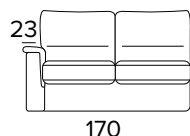

DIVANO LETTO 2 POSTI
2 SEATER SOFA BED

BRACCIOLO / ARMREST
TIPO A

BRACCIOLO / ARMREST
TIPO C

MATERASSO / MATTRESS
CM 120x190 / H 17

DIVANO LETTO 3 POSTI
3 SEATER SOFA BED

BRACCIOLO / ARMREST
TIPO A

BRACCIOLO / ARMREST
TIPO C

MATERASSO / MATTRESS
CM 140x190 / H 17

DIVANO LETTO MAXI
MAXI SEATER SOFA BED

BRACCIOLO / ARMREST
TIPO A

BRACCIOLO / ARMREST
TIPO C

MATERASSO / MATTRESS
CM 160x190 / H 17

TERMINALE 2 POSTI LETTO DX O SX
2 SEATER MODULAR SOFA BED RIGHT OR LEFT

BRAC. / ARMR.
TIPO A SX / LEFT

BRAC. / ARMR.
TIPO A DX / RIGHT

BRAC. / ARMR.
TIPO C SX / LEFT

BRAC. / ARMR.
TIPO C DX / RIGHT

MATERASSO / MATTRESS
CM 120x190 / H 17

TERMINALE 3 POSTI LETTO DX O SX
3 SEATER MODULAR SOFA BED RIGHT OR LEFT