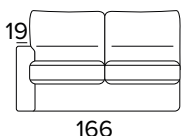

DIVANO LETTO 2 POSTI
2 SEATER SOFA BED

BRACCIOLO / ARMREST
TIPO A

BRACCIOLO / ARMREST
TIPO C

MATERASSO / MATTRESS
CM 120x190 / H 17

DIVANO LETTO 3 POSTI
3 SEATER SOFA BED

BRACCIOLO / ARMREST
TIPO A

BRACCIOLO / ARMREST
TIPO C

MATERASSO / MATTRESS
CM 140x190 / H 17

DIVANO LETTO MAXI
MAXI SEATER SOFA BED

BRACCIOLO / ARMREST
TIPO A

BRACCIOLO / ARMREST
TIPO C

MATERASSO / MATTRESS
CM 160x190 / H 17

TERMINALE 2 POSTI LETTO DX O SX
2 SEATER MODULAR SOFA BED RIGHT OR LEFT

BRAC. / ARMR.
TIPO A SX / LEFT

BRAC. / ARMR.
TIPO A DX / RIGHT

BRAC. / ARMR.
TIPO C SX / LEFT

BRAC. / ARMR.
TIPO C DX / RIGHT

MATERASSO / MATTRESS
CM 120x190 / H 17

TERMINALE 3 POSTI LETTO DX O SX
3 SEATER MODULAR SOFA BED RIGHT OR LEFT