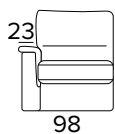

TERMINALE MAXI LETTO DX O SX
MAXI SEATER MODULAR SOFA BED RIGHT OR LEFT

**TERMINALE SMALL 1 POSTO FISSO
DX O SX (LARGHEZZA SEDUTA 63 CM)**
SMALL SIDE ELEMENT 1 FIXED SEATER
RIGHT OR LEFT (SEAT WIDTH 61 CM)

**TERMINALE SMALL 1 POSTO RELAX
DX O SX (LARGHEZZA SEDUTA 63 CM)**
SMALL SIDE ELEMENT 1 RELAX SEATER
RIGHT OR LEFT (SEAT WIDTH 63 CM)

**TERMINALE MEDIUM 1 POSTO FISSO
DX O SX (LARGHEZZA SEDUTA 73 CM)
MEDIUM SIDE ELEMENT 1 FIXED SEATER
RIGHT OR LEFT (SEAT WIDTH 73 CM)**

BRAC. / ARMR.
TIPO A SX / LEFT

BRAC. / ARMR.
TIPO A DX / RIGHT

BRAC. / ARMR.
TIPO C SX / LEFT

BRAC. / ARMR.
TIPO C DX / RIGHT

**TERMINALE MEDIUM 1 POSTO RELAX
DX O SX (LARGHEZZA SEDUTA 73 CM)
MEDIUM SIDE ELEMENT 1 RELAX SEATER
RIGHT OR LEFT (SEAT WIDTH 73 CM)**