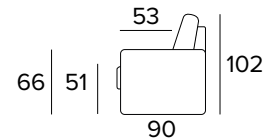

**TERMINALE SMALL 1 POSTO RELAX
DX O SX (LARGHEZZA SEDUTA 63 CM)**
SMALL SIDE ELEMENT 1 RELAX SEATER
RIGHT OR LEFT (SEAT WIDTH 63 CM)

**TERMINALE MEDIUM 1 POSTO FISSO
DX O SX (LARGHEZZA SEDUTA 73 CM)
MEDIUM SIDE ELEMENT 1 FIXED SEATER
RIGHT OR LEFT (SEAT WIDTH 73 CM)**

BRAC. / ARMR.
TIPO A SX / LEFT

BRAC. / ARMR.
TIPO A DX / RIGHT

BRAC. / ARMR.
TIPO C SX / LEFT

BRAC. / ARMR.
TIPO C DX / RIGHT

**TERMINALE MEDIUM 1 POSTO RELAX
DX O SX (LARGHEZZA SEDUTA 73 CM)
MEDIUM SIDE ELEMENT 1 RELAX SEATER
RIGHT OR LEFT (SEAT WIDTH 73 CM)**

BRAC. / ARMR.
TIPO A SX / LEFT

BRAC. / ARMR.
TIPO A DX / RIGHT

BRAC. / ARMR.
TIPO C SX / LEFT

BRAC. / ARMR.
TIPO C DX / RIGHT

**TERMINALE LARGE 1 POSTO FISSO
DX O SX (LARGHEZZA SEDUTA 83 CM)
LARGE SIDE ELEMENT 1 FIXED SEATER
RIGHT OR LEFT (SEAT WIDTH 83 CM)**