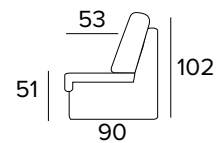

BRAC. / ARMR.
TIPO A SX / LEFT

BRAC. / ARMR.
TIPO A DX / RIGHT

BRAC. / ARMR.
TIPO C SX / LEFT

BRAC. / ARMR.
TIPO C DX / RIGHT

**TERMINALE LARGE 1 POSTO RELAX
DX O SX (LARGHEZZA SEDUTA 83 CM)
LARGE SIDE ELEMENT 1 RELAX SEATER
RIGHT OR LEFT (SEAT WIDTH 83 CM)**

BRAC. / ARMR.
TIPO A SX / LEFT

BRAC. / ARMR.
TIPO A DX / RIGHT

BRAC. / ARMR.
TIPO C SX / LEFT

BRAC. / ARMR.
TIPO C DX / RIGHT

ELEMENTO CENTRALE SMALL 1 POSTO FISSO
(LARGHEZZA SEDUTA 63 CM)
 SMALL CENTRAL ELEMENT, 1 FIXED SEATER
 (SEAT WIDTH 63CM)

ELEMENTO CENTRALE MEDIUM 1 POSTO FISSO
(LARGHEZZA SEDUTA 73 CM)
 MEDIUM CENTRAL ELEMENT, 1 FIXED SEATER
 (SEAT WIDTH 73 CM)

ELEMENTO CENTRALE LARGE 1 POSTO FISSO
(LARGHEZZA SEDUTA 83 CM)
 LARGE CENTRAL ELEMENT, 1 FIXED SEATER
 (SEAT WIDTH 83 CM)