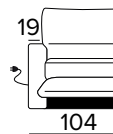

BRAC. / ARMR.
TIPO A SX / LEFT

BRAC. / ARMR.
TIPO A DX / RIGHT

BRAC. / ARMR.
TIPO C SX / LEFT

BRAC. / ARMR.
TIPO C DX / RIGHT

**TERMINALE LARGE 1 POSTO FISSO
DX O SX (LARGHEZZA SEDUTA 83 CM)
LARGE SIDE ELEMENT 1 FIXED SEATER
RIGHT OR LEFT (SEAT WIDTH 83 CM)**

BRAC. / ARMR.
TIPO A SX / LEFT

BRAC. / ARMR.
TIPO A DX / RIGHT

BRAC. / ARMR.
TIPO C SX / LEFT

BRAC. / ARMR.
TIPO C DX / RIGHT

**TERMINALE LARGE 1 POSTO RELAX
DX O SX (LARGHEZZA SEDUTA 83 CM)
LARGE SIDE ELEMENT 1 RELAX SEATER
RIGHT OR LEFT (SEAT WIDTH 83 CM)**

BRAC. / ARMR.
TIPO A SX / LEFT

BRAC. / ARMR.
TIPO A DX / RIGHT

BRAC. / ARMR.
TIPO C SX / LEFT

BRAC. / ARMR.
TIPO C DX / RIGHT

ELEMENTO CENTRALE SMALL 1 POSTO FISSO
(LARGHEZZA SEDUTA 63 CM)
 SMALL CENTRAL ELEMENT, 1 FIXED SEATER
 (SEAT WIDTH 63CM)