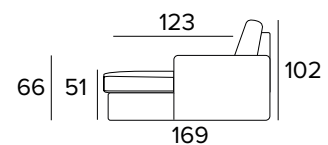

PENISOLA CONTENITORE
CON BRACCIOLO DX O SX
 PENINSULA CONTAINER
 WITH ARMREST RIGHT OR LEFT

BRAC. / ARMR.
TIPO A SX / LEFT

BRAC. / ARMR.
TIPO A DX / RIGHT

BRAC. / ARMR.
TIPO C SX / LEFT

BRAC. / ARMR.
TIPO C DX / RIGHT

ANGOLO
CORNER ELEMENT

OPZIONE POGGIATESTA
HEADREST OPTION

OPZIONE CUSCINO DECÒ
DECÒ PILLOW OPTION

40x40

50x50

STANDARD / INGLESE

40x40

50x50