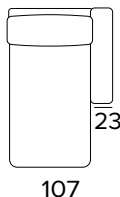

PENISOLA CONTENITORE
CON BRACCIOLO DX O SX
 PENINSULA CONTAINER
 WITH ARMREST RIGHT OR LEFT

BRAC. / ARMR.
TIPO A SX / LEFT

BRAC. / ARMR.
TIPO A DX / RIGHT

BRAC. / ARMR.
TIPO C SX / LEFT

BRAC. / ARMR.
TIPO C DX / RIGHT

ANGOLO
CORNER ELEMENT

OPZIONE POGGIATESTA
HEADREST OPTION

OPZIONE CUSCINO DECÒ
DECÒ PILLOW OPTION

40x40

50x50

STANDARD / INGLESE

40x40

50x50