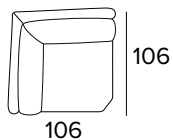

ELEMENTO CENTRALE MEDIUM 1 POSTO FISSO
(LARGHEZZA SEDUTA 73 CM)
 MEDIUM CENTRAL ELEMENT, 1 FIXED SEATER
 (SEAT WIDTH 73 CM)

ELEMENTO CENTRALE LARGE 1 POSTO FISSO
(LARGHEZZA SEDUTA 83 CM)
 LARGE CENTRAL ELEMENT, 1 FIXED SEATER
 (SEAT WIDTH 83 CM)

PENISOLA CONTENITORE
CON BRACCIOLO DX O SX
 PENINSULA CONTAINER
 WITH ARMREST RIGHT OR LEFT

BRAC. / ARMR.
TIPO A SX / LEFT

BRAC. / ARMR.
TIPO A DX / RIGHT

BRAC. / ARMR.
TIPO C SX / LEFT

BRAC. / ARMR.
TIPO C DX / RIGHT

ANGOLO
CORNER ELEMENT

OPZIONE POGGIATESTA
HEADREST OPTION

OPZIONE CUSCINO DECÒ
DECÒ PILLOW OPTION

40x40

50x50

STANDARD / INGLESE

40x40

50x50