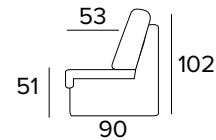

BRAC. / ARMR.
TIPO A SX / LEFT

BRAC. / ARMR.
TIPO A DX / RIGHT

BRAC. / ARMR.
TIPO C SX / LEFT

BRAC. / ARMR.
TIPO C DX / RIGHT

**TERMINALE LARGE 1 POSTO RELAX
DX O SX (LARGHEZZA SEDUTA 83 CM)
LARGE SIDE ELEMENT 1 RELAX SEATER
RIGHT OR LEFT (SEAT WIDTH 83 CM)**

BRAC. / ARMR.
TIPO A SX / LEFT

BRAC. / ARMR.
TIPO A DX / RIGHT

BRAC. / ARMR.
TIPO C SX / LEFT

BRAC. / ARMR.
TIPO C DX / RIGHT

ELEMENTO CENTRALE SMALL 1 POSTO FISSO
(LARGHEZZA SEDUTA 63 CM)
 SMALL CENTRAL ELEMENT, 1 FIXED SEATER
 (SEAT WIDTH 63CM)