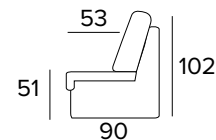

PENISOLA CONTENITORE
CON BRACCIOLO DX O SX
 PENINSULA CONTAINER
 WITH ARMREST RIGHT OR LEFT

BRAC. / ARMR.
TIPO A SX / LEFT

BRAC. / ARMR.
TIPO A DX / RIGHT

BRAC. / ARMR.
TIPO C SX / LEFT

BRAC. / ARMR.
TIPO C DX / RIGHT

ANGOLO
CORNER ELEMENT

OPZIONE POGGIATESTA
HEADREST OPTION

OPZIONE CUSCINO DECÒ
DECÒ PILLOW OPTION

40x40

50x50

STANDARD / INGLESE

40x40

50x50