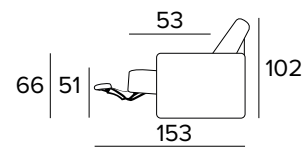

BRAC. / ARMR.
TIPO A SX / LEFT

BRAC. / ARMR.
TIPO A DX / RIGHT

BRAC. / ARMR.
TIPO C SX / LEFT

BRAC. / ARMR.
TIPO C DX / RIGHT

**TERMINALE LARGE 1 POSTO RELAX
DX O SX (LARGHEZZA SEDUTA 83 CM)
LARGE SIDE ELEMENT 1 RELAX SEATER
RIGHT OR LEFT (SEAT WIDTH 83 CM)**

BRAC. / ARMR.
TIPO A SX / LEFT

BRAC. / ARMR.
TIPO A DX / RIGHT

BRAC. / ARMR.
TIPO C SX / LEFT

BRAC. / ARMR.
TIPO C DX / RIGHT

ELEMENTO CENTRALE SMALL 1 POSTO FISSO
(LARGHEZZA SEDUTA 63 CM)
 SMALL CENTRAL ELEMENT, 1 FIXED SEATER
 (SEAT WIDTH 63CM)

ELEMENTO CENTRALE MEDIUM 1 POSTO FISSO
(LARGHEZZA SEDUTA 73 CM)
 MEDIUM CENTRAL ELEMENT, 1 FIXED SEATER
 (SEAT WIDTH 73 CM)

ELEMENTO CENTRALE LARGE 1 POSTO FISSO
(LARGHEZZA SEDUTA 83 CM)
 LARGE CENTRAL ELEMENT, 1 FIXED SEATER
 (SEAT WIDTH 83 CM)