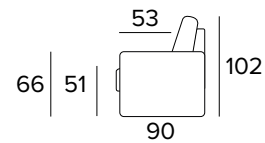

BRAC. / ARMR.
TIPO A SX / LEFT

BRAC. / ARMR.
TIPO A DX / RIGHT

BRAC. / ARMR.
TIPO C SX / LEFT

BRAC. / ARMR.
TIPO C DX / RIGHT

**TERMINALE LARGE 1 POSTO FISSO
DX O SX (LARGHEZZA SEDUTA 83 CM)
LARGE SIDE ELEMENT 1 FIXED SEATER
RIGHT OR LEFT (SEAT WIDTH 83 CM)**

BRAC. / ARMR.
TIPO A SX / LEFT

BRAC. / ARMR.
TIPO A DX / RIGHT

BRAC. / ARMR.
TIPO C SX / LEFT

BRAC. / ARMR.
TIPO C DX / RIGHT

**TERMINALE LARGE 1 POSTO RELAX
DX O SX (LARGHEZZA SEDUTA 83 CM)
LARGE SIDE ELEMENT 1 RELAX SEATER
RIGHT OR LEFT (SEAT WIDTH 83 CM)**

BRAC. / ARMR.
TIPO A SX / LEFT

BRAC. / ARMR.
TIPO A DX / RIGHT

BRAC. / ARMR.
TIPO C SX / LEFT

BRAC. / ARMR.
TIPO C DX / RIGHT

ELEMENTO CENTRALE SMALL 1 POSTO FISSO
(LARGHEZZA SEDUTA 63 CM)
 SMALL CENTRAL ELEMENT, 1 FIXED SEATER
 (SEAT WIDTH 63CM)