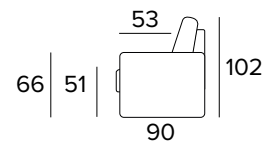

MATERASSO / MATTRESS
CM 140x190 / H 17

DIVANO LETTO MAXI
MAXI SEATER SOFA BED

BRACCIOLO / ARMREST
TIPO A

BRACCIOLO / ARMREST
TIPO C

MATERASSO / MATTRESS
CM 160x190 / H 17

TERMINALE 2 POSTI LETTO DX O SX
2 SEATER MODULAR SOFA BED RIGHT OR LEFT

BRAC. / ARMR.
TIPO A SX / LEFT

BRAC. / ARMR.
TIPO A DX / RIGHT

BRAC. / ARMR.
TIPO C SX / LEFT

BRAC. / ARMR.
TIPO C DX / RIGHT

MATERASSO / MATTRESS
CM 120x190 / H 17

TERMINALE 3 POSTI LETTO DX O SX
3 SEATER MODULAR SOFA BED RIGHT OR LEFT

TERMINALE MAXI LETTO DX O SX
MAXI SEATER MODULAR SOFA BED RIGHT OR LEFT

**TERMINALE SMALL 1 POSTO FISSO
DX O SX (LARGHEZZA SEDUTA 63 CM)**
SMALL SIDE ELEMENT 1 FIXED SEATER
RIGHT OR LEFT (SEAT WIDTH 61 CM)