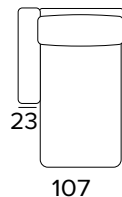

ELEMENTO CENTRALE MEDIUM 1 POSTO FISSO
(LARGHEZZA SEDUTA 73 CM)
 MEDIUM CENTRAL ELEMENT, 1 FIXED SEATER
 (SEAT WIDTH 73 CM)

ELEMENTO CENTRALE LARGE 1 POSTO FISSO
(LARGHEZZA SEDUTA 83 CM)
 LARGE CENTRAL ELEMENT, 1 FIXED SEATER
 (SEAT WIDTH 83 CM)

PENISOLA CONTENITORE
CON BRACCIOLO DX O SX
 PENINSULA CONTAINER
 WITH ARMREST RIGHT OR LEFT

BRAC. / ARMR.
TIPO A SX / LEFT

BRAC. / ARMR.
TIPO A DX / RIGHT

BRAC. / ARMR.
TIPO C SX / LEFT

BRAC. / ARMR.
TIPO C DX / RIGHT

ANGOLO
CORNER ELEMENT

OPZIONE POGGIATESTA
HEADREST OPTION

OPZIONE CUSCINO DECÒ
DECÒ PILLOW OPTION

40x40

50x50

STANDARD / INGLESE

40x40

50x50