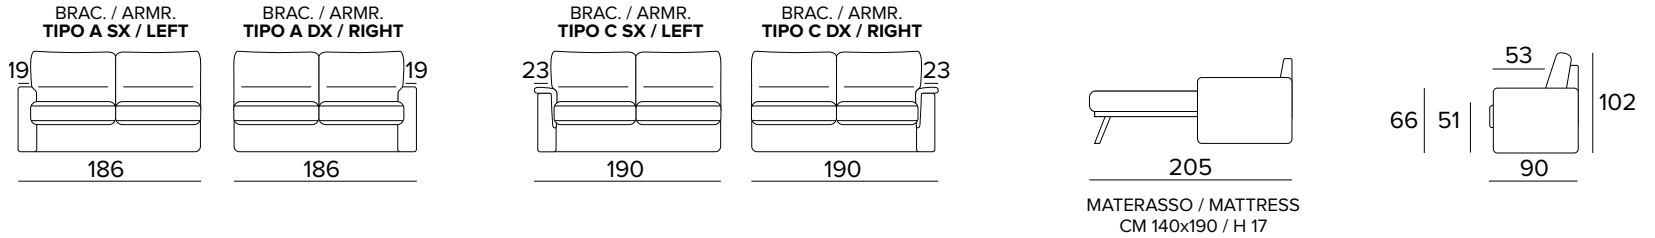

BRAC. / ARMR.
TIPO A SX / LEFT

BRAC. / ARMR.
TIPO A DX / RIGHT

BRAC. / ARMR.
TIPO C SX / LEFT

BRAC. / ARMR.
TIPO C DX / RIGHT

MATERASSO / MATTRESS
CM 120x190 / H 17

TERMINALE 3 POSTI LETTO DX O SX
3 SEATER MODULAR SOFA BED RIGHT OR LEFT