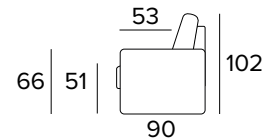

DIVANO LETTO 2 POSTI
2 SEATER SOFA BED

BRACCIOLO / ARMREST
TIPO A

BRACCIOLO / ARMREST
TIPO C

MATERASSO / MATTRESS
CM 120x190 / H 17

DIVANO LETTO 3 POSTI
3 SEATER SOFA BED

BRACCIOLO / ARMREST
TIPO A

BRACCIOLO / ARMREST
TIPO C

MATERASSO / MATTRESS
CM 140x190 / H 17

DIVANO LETTO MAXI
MAXI SEATER SOFA BED

BRACCIOLO / ARMREST
TIPO A

BRACCIOLO / ARMREST
TIPO C

MATERASSO / MATTRESS
CM 160x190 / H 17

TERMINALE 2 POSTI LETTO DX O SX
2 SEATER MODULAR SOFA BED RIGHT OR LEFT