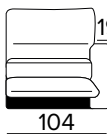

BRAC. / ARMR.
TIPO A SX / LEFT

BRAC. / ARMR.
TIPO A DX / RIGHT

BRAC. / ARMR.
TIPO C SX / LEFT

BRAC. / ARMR.
TIPO C DX / RIGHT

**TERMINALE LARGE 1 POSTO FISSO
DX O SX (LARGHEZZA SEDUTA 83 CM)
LARGE SIDE ELEMENT 1 FIXED SEATER
RIGHT OR LEFT (SEAT WIDTH 83 CM)**

BRAC. / ARMR.
TIPO A SX / LEFT

BRAC. / ARMR.
TIPO A DX / RIGHT

BRAC. / ARMR.
TIPO C SX / LEFT

BRAC. / ARMR.
TIPO C DX / RIGHT

**TERMINALE LARGE 1 POSTO RELAX
DX O SX (LARGHEZZA SEDUTA 83 CM)
LARGE SIDE ELEMENT 1 RELAX SEATER
RIGHT OR LEFT (SEAT WIDTH 83 CM)**

BRAC. / ARMR.
TIPO A SX / LEFT

BRAC. / ARMR.
TIPO A DX / RIGHT

BRAC. / ARMR.
TIPO C SX / LEFT

BRAC. / ARMR.
TIPO C DX / RIGHT

ELEMENTO CENTRALE SMALL 1 POSTO FISSO
(LARGHEZZA SEDUTA 63 CM)
 SMALL CENTRAL ELEMENT, 1 FIXED SEATER
 (SEAT WIDTH 63CM)