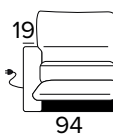

**TERMINALE SMALL 1 POSTO RELAX
DX O SX (LARGHEZZA SEDUTA 63 CM)**
SMALL SIDE ELEMENT 1 RELAX SEATER
RIGHT OR LEFT (SEAT WIDTH 63 CM)

**TERMINALE MEDIUM 1 POSTO FISSO
DX O SX (LARGHEZZA SEDUTA 73 CM)
MEDIUM SIDE ELEMENT 1 FIXED SEATER
RIGHT OR LEFT (SEAT WIDTH 73 CM)**

BRAC. / ARMR.
TIPO A SX / LEFT

BRAC. / ARMR.
TIPO A DX / RIGHT

BRAC. / ARMR.
TIPO C SX / LEFT

BRAC. / ARMR.
TIPO C DX / RIGHT

**TERMINALE MEDIUM 1 POSTO RELAX
DX O SX (LARGHEZZA SEDUTA 73 CM)
MEDIUM SIDE ELEMENT 1 RELAX SEATER
RIGHT OR LEFT (SEAT WIDTH 73 CM)**

BRAC. / ARMR.
TIPO A SX / LEFT

BRAC. / ARMR.
TIPO A DX / RIGHT

BRAC. / ARMR.
TIPO C SX / LEFT

BRAC. / ARMR.
TIPO C DX / RIGHT

**TERMINALE LARGE 1 POSTO FISSO
DX O SX (LARGHEZZA SEDUTA 83 CM)
LARGE SIDE ELEMENT 1 FIXED SEATER
RIGHT OR LEFT (SEAT WIDTH 83 CM)**