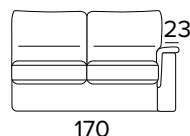

DIVANO LETTO 2 POSTI
2 SEATER SOFA BED

BRACCIOLO / ARMREST
TIPO A

BRACCIOLO / ARMREST
TIPO C

MATERASSO / MATTRESS
CM 120x190 / H 17

DIVANO LETTO 3 POSTI
3 SEATER SOFA BED

BRACCIOLO / ARMREST
TIPO A

BRACCIOLO / ARMREST
TIPO C

MATERASSO / MATTRESS
CM 140x190 / H 17

DIVANO LETTO MAXI
MAXI SEATER SOFA BED

BRACCIOLO / ARMREST
TIPO A

BRACCIOLO / ARMREST
TIPO C

MATERASSO / MATTRESS
CM 160x190 / H 17

TERMINALE 2 POSTI LETTO DX O SX
2 SEATER MODULAR SOFA BED RIGHT OR LEFT

BRAC. / ARMR.
TIPO A SX / LEFT

BRAC. / ARMR.
TIPO A DX / RIGHT

BRAC. / ARMR.
TIPO C SX / LEFT

BRAC. / ARMR.
TIPO C DX / RIGHT

MATERASSO / MATTRESS
CM 120x190 / H 17

TERMINALE 3 POSTI LETTO DX O SX
3 SEATER MODULAR SOFA BED RIGHT OR LEFT

TERMINALE MAXI LETTO DX O SX
MAXI SEATER MODULAR SOFA BED RIGHT OR LEFT

**TERMINALE SMALL 1 POSTO FISSO
DX O SX (LARGHEZZA SEDUTA 63 CM)**
SMALL SIDE ELEMENT 1 FIXED SEATER
RIGHT OR LEFT (SEAT WIDTH 61 CM)