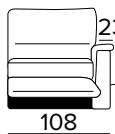

BRAC. / ARMR.
TIPO A SX / LEFT

BRAC. / ARMR.
TIPO A DX / RIGHT

BRAC. / ARMR.
TIPO C SX / LEFT

BRAC. / ARMR.
TIPO C DX / RIGHT

**TERMINALE LARGE 1 POSTO RELAX
DX O SX (LARGHEZZA SEDUTA 83 CM)
LARGE SIDE ELEMENT 1 RELAX SEATER
RIGHT OR LEFT (SEAT WIDTH 83 CM)**

BRAC. / ARMR.
TIPO A SX / LEFT

BRAC. / ARMR.
TIPO A DX / RIGHT

BRAC. / ARMR.
TIPO C SX / LEFT

BRAC. / ARMR.
TIPO C DX / RIGHT

ELEMENTO CENTRALE SMALL 1 POSTO FISSO
(LARGHEZZA SEDUTA 63 CM)
 SMALL CENTRAL ELEMENT, 1 FIXED SEATER
 (SEAT WIDTH 63CM)

ELEMENTO CENTRALE MEDIUM 1 POSTO FISSO
(LARGHEZZA SEDUTA 73 CM)
 MEDIUM CENTRAL ELEMENT, 1 FIXED SEATER
 (SEAT WIDTH 73 CM)

ELEMENTO CENTRALE LARGE 1 POSTO FISSO
(LARGHEZZA SEDUTA 83 CM)
 LARGE CENTRAL ELEMENT, 1 FIXED SEATER
 (SEAT WIDTH 83 CM)