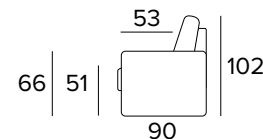

DIVANO LETTO 2 POSTI
2 SEATER SOFA BED

BRACCIOLO / ARMREST
TIPO A

BRACCIOLO / ARMREST
TIPO C

MATERASSO / MATTRESS
CM 120x190 / H 17

DIVANO LETTO 3 POSTI
3 SEATER SOFA BED

BRACCIOLO / ARMREST
TIPO A

BRACCIOLO / ARMREST
TIPO C

MATERASSO / MATTRESS
CM 140x190 / H 17

DIVANO LETTO MAXI
MAXI SEATER SOFA BED

BRACCIOLO / ARMREST
TIPO A

BRACCIOLO / ARMREST
TIPO C

MATERASSO / MATTRESS
CM 160x190 / H 17

TERMINALE 2 POSTI LETTO DX O SX
2 SEATER MODULAR SOFA BED RIGHT OR LEFT

BRAC. / ARMR.
TIPO A SX / LEFT

BRAC. / ARMR.
TIPO A DX / RIGHT

BRAC. / ARMR.
TIPO C SX / LEFT

BRAC. / ARMR.
TIPO C DX / RIGHT

MATERASSO / MATTRESS
CM 120x190 / H 17

TERMINALE 3 POSTI LETTO DX O SX
3 SEATER MODULAR SOFA BED RIGHT OR LEFT