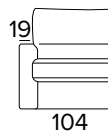

BRAC. / ARMR.
TIPO A SX / LEFT

BRAC. / ARMR.
TIPO A DX / RIGHT

BRAC. / ARMR.
TIPO C SX / LEFT

BRAC. / ARMR.
TIPO C DX / RIGHT

**TERMINALE MEDIUM 1 POSTO RELAX
DX O SX (LARGHEZZA SEDUTA 73 CM)
MEDIUM SIDE ELEMENT 1 RELAX SEATER
RIGHT OR LEFT (SEAT WIDTH 73 CM)**

BRAC. / ARMR.
TIPO A SX / LEFT

BRAC. / ARMR.
TIPO A DX / RIGHT

BRAC. / ARMR.
TIPO C SX / LEFT

BRAC. / ARMR.
TIPO C DX / RIGHT

**TERMINALE LARGE 1 POSTO FISSO
DX O SX (LARGHEZZA SEDUTA 83 CM)
LARGE SIDE ELEMENT 1 FIXED SEATER
RIGHT OR LEFT (SEAT WIDTH 83 CM)**

BRAC. / ARMR.
TIPO A SX / LEFT

BRAC. / ARMR.
TIPO A DX / RIGHT

BRAC. / ARMR.
TIPO C SX / LEFT

BRAC. / ARMR.
TIPO C DX / RIGHT

**TERMINALE LARGE 1 POSTO RELAX
DX O SX (LARGHEZZA SEDUTA 83 CM)
LARGE SIDE ELEMENT 1 RELAX SEATER
RIGHT OR LEFT (SEAT WIDTH 83 CM)**