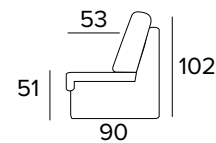

ELEMENTO CENTRALE MEDIUM 1 POSTO FISSO
(LARGHEZZA SEDUTA 73 CM)
MEDIUM CENTRAL ELEMENT, 1 FIXED SEATER
(SEAT WIDTH 73 CM)