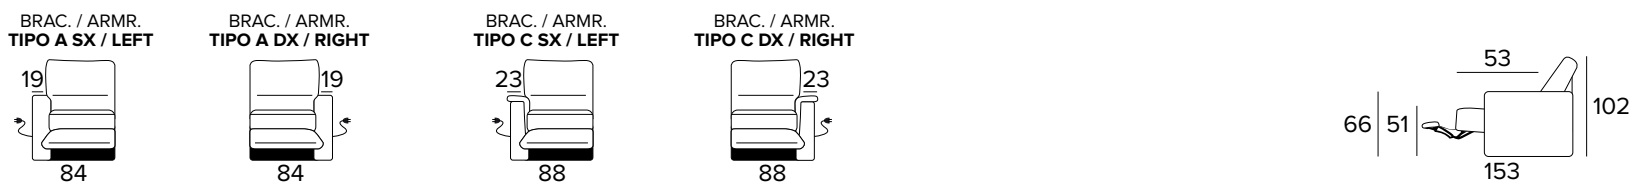

**TERMINALE SMALL 1 POSTO RELAX
DX O SX (LARGHEZZA SEDUTA 63 CM)**
SMALL SIDE ELEMENT 1 RELAX SEATER
RIGHT OR LEFT (SEAT WIDTH 63 CM)