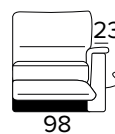

BRAC. / ARMR.
TIPO A SX / LEFT

BRAC. / ARMR.
TIPO A DX / RIGHT

BRAC. / ARMR.
TIPO C SX / LEFT

BRAC. / ARMR.
TIPO C DX / RIGHT

**TERMINALE MEDIUM 1 POSTO RELAX
DX O SX (LARGHEZZA SEDUTA 73 CM)
MEDIUM SIDE ELEMENT 1 RELAX SEATER
RIGHT OR LEFT (SEAT WIDTH 73 CM)**

BRAC. / ARMR.
TIPO A SX / LEFT

BRAC. / ARMR.
TIPO A DX / RIGHT

BRAC. / ARMR.
TIPO C SX / LEFT

BRAC. / ARMR.
TIPO C DX / RIGHT

**TERMINALE LARGE 1 POSTO FISSO
DX O SX (LARGHEZZA SEDUTA 83 CM)
LARGE SIDE ELEMENT 1 FIXED SEATER
RIGHT OR LEFT (SEAT WIDTH 83 CM)**

BRAC. / ARMR.
TIPO A SX / LEFT

BRAC. / ARMR.
TIPO A DX / RIGHT

BRAC. / ARMR.
TIPO C SX / LEFT

BRAC. / ARMR.
TIPO C DX / RIGHT

**TERMINALE LARGE 1 POSTO RELAX
DX O SX (LARGHEZZA SEDUTA 83 CM)
LARGE SIDE ELEMENT 1 RELAX SEATER
RIGHT OR LEFT (SEAT WIDTH 83 CM)**