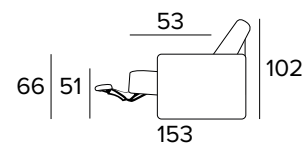

BRAC. / ARMR.
TIPO A SX / LEFT

BRAC. / ARMR.
TIPO A DX / RIGHT

BRAC. / ARMR.
TIPO C SX / LEFT

BRAC. / ARMR.
TIPO C DX / RIGHT

**TERMINALE MEDIUM 1 POSTO RELAX
DX O SX (LARGHEZZA SEDUTA 73 CM)
MEDIUM SIDE ELEMENT 1 RELAX SEATER
RIGHT OR LEFT (SEAT WIDTH 73 CM)**

BRAC. / ARMR.
TIPO A SX / LEFT

BRAC. / ARMR.
TIPO A DX / RIGHT

BRAC. / ARMR.
TIPO C SX / LEFT

BRAC. / ARMR.
TIPO C DX / RIGHT

**TERMINALE LARGE 1 POSTO FISSO
DX O SX (LARGHEZZA SEDUTA 83 CM)
LARGE SIDE ELEMENT 1 FIXED SEATER
RIGHT OR LEFT (SEAT WIDTH 83 CM)**

BRAC. / ARMR.
TIPO A SX / LEFT

BRAC. / ARMR.
TIPO A DX / RIGHT

BRAC. / ARMR.
TIPO C SX / LEFT

BRAC. / ARMR.
TIPO C DX / RIGHT

**TERMINALE LARGE 1 POSTO RELAX
DX O SX (LARGHEZZA SEDUTA 83 CM)
LARGE SIDE ELEMENT 1 RELAX SEATER
RIGHT OR LEFT (SEAT WIDTH 83 CM)**