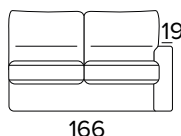

DIVANO LETTO 2 POSTI
2 SEATER SOFA BED

BRACCIOLO / ARMREST
TIPO A

BRACCIOLO / ARMREST
TIPO C

MATERASSO / MATTRESS
CM 120x190 / H 17

DIVANO LETTO 3 POSTI
3 SEATER SOFA BED

BRACCIOLO / ARMREST
TIPO A

BRACCIOLO / ARMREST
TIPO C

MATERASSO / MATTRESS
CM 140x190 / H 17

DIVANO LETTO MAXI
MAXI SEATER SOFA BED

BRACCIOLO / ARMREST
TIPO A

BRACCIOLO / ARMREST
TIPO C

MATERASSO / MATTRESS
CM 160x190 / H 17

TERMINALE 2 POSTI LETTO DX O SX
2 SEATER MODULAR SOFA BED RIGHT OR LEFT

BRAC. / ARMR.
TIPO A SX / LEFT

BRAC. / ARMR.
TIPO A DX / RIGHT

BRAC. / ARMR.
TIPO C SX / LEFT

BRAC. / ARMR.
TIPO C DX / RIGHT

MATERASSO / MATTRESS
CM 120x190 / H 17

TERMINALE 3 POSTI LETTO DX O SX
3 SEATER MODULAR SOFA BED RIGHT OR LEFT