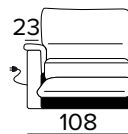

BRAC. / ARMR.
TIPO A SX / LEFT

BRAC. / ARMR.
TIPO A DX / RIGHT

BRAC. / ARMR.
TIPO C SX / LEFT

BRAC. / ARMR.
TIPO C DX / RIGHT

**TERMINALE LARGE 1 POSTO FISSO
DX O SX (LARGHEZZA SEDUTA 83 CM)
LARGE SIDE ELEMENT 1 FIXED SEATER
RIGHT OR LEFT (SEAT WIDTH 83 CM)**

BRAC. / ARMR.
TIPO A SX / LEFT

BRAC. / ARMR.
TIPO A DX / RIGHT

BRAC. / ARMR.
TIPO C SX / LEFT

BRAC. / ARMR.
TIPO C DX / RIGHT

**TERMINALE LARGE 1 POSTO RELAX
DX O SX (LARGHEZZA SEDUTA 83 CM)
LARGE SIDE ELEMENT 1 RELAX SEATER
RIGHT OR LEFT (SEAT WIDTH 83 CM)**

BRAC. / ARMR.
TIPO A SX / LEFT

BRAC. / ARMR.
TIPO A DX / RIGHT

BRAC. / ARMR.
TIPO C SX / LEFT

BRAC. / ARMR.
TIPO C DX / RIGHT

ELEMENTO CENTRALE SMALL 1 POSTO FISSO
(LARGHEZZA SEDUTA 63 CM)
 SMALL CENTRAL ELEMENT, 1 FIXED SEATER
 (SEAT WIDTH 63CM)