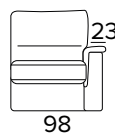

**TERMINALE SMALL 1 POSTO RELAX
DX O SX (LARGHEZZA SEDUTA 63 CM)**
SMALL SIDE ELEMENT 1 RELAX SEATER
RIGHT OR LEFT (SEAT WIDTH 63 CM)

**TERMINALE MEDIUM 1 POSTO FISSO
DX O SX (LARGHEZZA SEDUTA 73 CM)
MEDIUM SIDE ELEMENT 1 FIXED SEATER
RIGHT OR LEFT (SEAT WIDTH 73 CM)**

BRAC. / ARMR.
TIPO A SX / LEFT

BRAC. / ARMR.
TIPO A DX / RIGHT

BRAC. / ARMR.
TIPO C SX / LEFT

BRAC. / ARMR.
TIPO C DX / RIGHT

**TERMINALE MEDIUM 1 POSTO RELAX
DX O SX (LARGHEZZA SEDUTA 73 CM)
MEDIUM SIDE ELEMENT 1 RELAX SEATER
RIGHT OR LEFT (SEAT WIDTH 73 CM)**

BRAC. / ARMR.
TIPO A SX / LEFT

BRAC. / ARMR.
TIPO A DX / RIGHT

BRAC. / ARMR.
TIPO C SX / LEFT

BRAC. / ARMR.
TIPO C DX / RIGHT

**TERMINALE LARGE 1 POSTO FISSO
DX O SX (LARGHEZZA SEDUTA 83 CM)
LARGE SIDE ELEMENT 1 FIXED SEATER
RIGHT OR LEFT (SEAT WIDTH 83 CM)**

BRAC. / ARMR.
TIPO A SX / LEFT

BRAC. / ARMR.
TIPO A DX / RIGHT

BRAC. / ARMR.
TIPO C SX / LEFT

BRAC. / ARMR.
TIPO C DX / RIGHT

**TERMINALE LARGE 1 POSTO RELAX
DX O SX (LARGHEZZA SEDUTA 83 CM)
LARGE SIDE ELEMENT 1 RELAX SEATER
RIGHT OR LEFT (SEAT WIDTH 83 CM)**