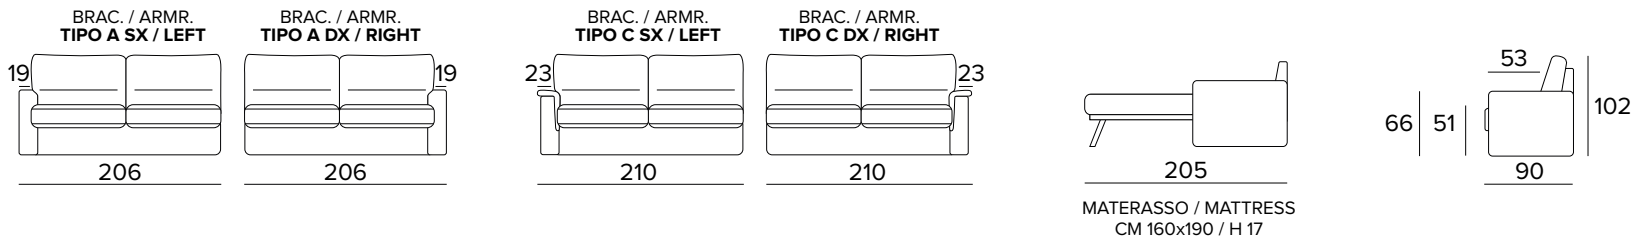

TERMINALE MAXI LETTO DX O SX
MAXI SEATER MODULAR SOFA BED RIGHT OR LEFT