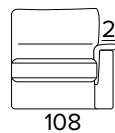

BRAC. / ARMR.
TIPO A SX / LEFT

BRAC. / ARMR.
TIPO A DX / RIGHT

BRAC. / ARMR.
TIPO C SX / LEFT

BRAC. / ARMR.
TIPO C DX / RIGHT

**TERMINALE LARGE 1 POSTO FISSO
DX O SX (LARGHEZZA SEDUTA 83 CM)
LARGE SIDE ELEMENT 1 FIXED SEATER
RIGHT OR LEFT (SEAT WIDTH 83 CM)**

BRAC. / ARMR.
TIPO A SX / LEFT

BRAC. / ARMR.
TIPO A DX / RIGHT

BRAC. / ARMR.
TIPO C SX / LEFT

BRAC. / ARMR.
TIPO C DX / RIGHT

**TERMINALE LARGE 1 POSTO RELAX
DX O SX (LARGHEZZA SEDUTA 83 CM)
LARGE SIDE ELEMENT 1 RELAX SEATER
RIGHT OR LEFT (SEAT WIDTH 83 CM)**

BRAC. / ARMR.
TIPO A SX / LEFT

BRAC. / ARMR.
TIPO A DX / RIGHT

BRAC. / ARMR.
TIPO C SX / LEFT

BRAC. / ARMR.
TIPO C DX / RIGHT

ELEMENTO CENTRALE SMALL 1 POSTO FISSO
(LARGHEZZA SEDUTA 63 CM)
 SMALL CENTRAL ELEMENT, 1 FIXED SEATER
 (SEAT WIDTH 63CM)