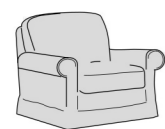

Royal

Divani/Elementi

Poltrona
L 100 P 95 H 95

Divano
L 155 P 95 H 95

Divano
L 175 P 95 H 95

Divano
L 210 P 95 H 95

Poltrona laterale dx-sx
L 85 P 95 H 95

Divano laterale dx-sx
L 140 P 95 H 95

Divano laterale dx-sx
L 160 P 95 H 95

Divano laterale dx-sx
L 195 P 95 H 95

Panchetta dx-sx
L 88 P 170 H 95

Angolo curvo
L 107 P 107 H 95

Pouff
L 75 P 65 H 45

Divano letto
L 155 P 230 H 95

Divano letto
L 175 P 230 H 95

Divano letto
L 210 P 230 H 95

Divano laterale dx-sx letto
L 140 P 230 H 95

Divano laterale dx-sx letto
L 160 P 230 H 95

Divano laterale dx-sx letto
L 195 P 230 H 95

Accessori

Cuscino decoro
L 40 x 40

Cuscino decoro
L 50 x 50