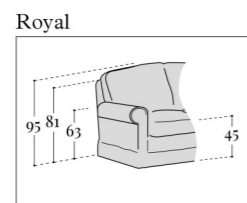

Royal

Divani/Elementi

Poltrona
L 100 P 95 H 95

Divano
L 155 P 95 H 95

Divano
L 175 P 95 H 95

Divano
L 210 P 95 H 95

Poltrona laterale dx-sx
L 85 P 95 H 95

Divano laterale dx-sx
L 140 P 95 H 95

Divano laterale dx-sx
L 160 P 95 H 95

Divano laterale dx-sx
L 195 P 95 H 95

Panchetta dx-sx
L 88 P 170 H 95

Angolo curvo
L 107 P 107 H 95

Pouff
L 75 P 65 H 45

Divano letto
L 155 P 230 H 95

Divano letto
L 175 P 230 H 95

Divano letto
L 210 P 230 H 95

Divano laterale dx-sx letto
L 140 P 230 H 95

Divano laterale dx-sx letto
L 160 P 230 H 95

Divano laterale dx-sx letto
L 195 P 230 H 95

Accessori

Cuscino decoro
L 40 x 40

Cuscino decoro
L 50 x 50