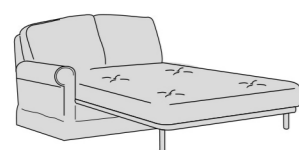

Royal

Divani/Elementi

Poltrona
L 100 P 95 H 95

Divano
L 155 P 95 H 95

Divano
L 175 P 95 H 95

Divano
L 210 P 95 H 95

Poltrona laterale dx-sx
L 85 P 95 H 95

Divano laterale dx-sx
L 140 P 95 H 95

Divano laterale dx-sx
L 160 P 95 H 95

Divano laterale dx-sx
L 195 P 95 H 95

Panchetta dx-sx
L 88 P 170 H 95

Angolo curvo
L 107 P 107 H 95

Pouff
L 75 P 65 H 45

Divano letto
L 155 P 230 H 95

Divano letto
L 175 P 230 H 95

Divano letto
L 210 P 230 H 95

Divano laterale dx-sx letto
L 140 P 230 H 95

Divano laterale dx-sx letto
L 160 P 230 H 95

Divano laterale dx-sx letto
L 195 P 230 H 95

Accessori

Cuscino decoro
L 40 x 40

Cuscino decoro
L 50 x 50