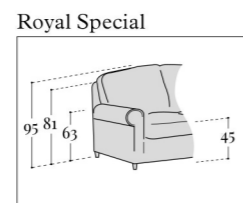

Royal

Divani/Elementi

Poltrona
L 100 P 95 H 95

Divano
L 155 P 95 H 95

Divano
L 175 P 95 H 95

Divano
L 210 P 95 H 95

Poltrona laterale dx-sx
L 85 P 95 H 95

Divano laterale dx-sx
L 140 P 95 H 95

Divano laterale dx-sx
L 160 P 95 H 95

Divano laterale dx-sx
L 195 P 95 H 95

Panchetta dx-sx
L 88 P 170 H 95

Angolo curvo
L 107 P 107 H 95

Pouff
L 75 P 65 H 45

Divano letto
L 155 P 230 H 95

Divano letto
L 175 P 230 H 95

Divano letto
L 210 P 230 H 95

Divano laterale dx-sx letto
L 140 P 230 H 95

Divano laterale dx-sx letto
L 160 P 230 H 95

Divano laterale dx-sx letto
L 195 P 230 H 95

Accessori

Cuscino decoro
L 40 x 40

Cuscino decoro
L 50 x 50