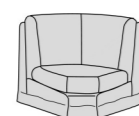

Royal

Divani/Elementi

Poltrona
L 100 P 95 H 95

Divano
L 155 P 95 H 95

Divano
L 175 P 95 H 95

Divano
L 210 P 95 H 95

Poltrona laterale dx-sx
L 85 P 95 H 95

Divano laterale dx-sx
L 140 P 95 H 95

Divano laterale dx-sx
L 160 P 95 H 95

Divano laterale dx-sx
L 195 P 95 H 95

Panchetta dx-sx
L 88 P 170 H 95

Angolo curvo
L 107 P 107 H 95

Pouff
L 75 P 65 H 45

Divano letto
L 155 P 230 H 95

Divano letto
L 175 P 230 H 95

Divano letto
L 210 P 230 H 95

Divano laterale dx-sx letto
L 140 P 230 H 95

Divano laterale dx-sx letto
L 160 P 230 H 95

Divano laterale dx-sx letto
L 195 P 230 H 95

Accessori

Cuscino decoro
L 40 x 40

Cuscino decoro
L 50 x 50