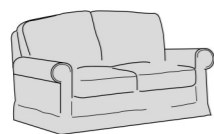

Royal

Divani/Elementi

Poltrona
L 100 P 95 H 95

Divano
L 155 P 95 H 95

Divano
L 175 P 95 H 95

Divano
L 210 P 95 H 95

Poltrona laterale dx-sx
L 85 P 95 H 95

Divano laterale dx-sx
L 140 P 95 H 95

Divano laterale dx-sx
L 160 P 95 H 95

Divano laterale dx-sx
L 195 P 95 H 95

Panchetta dx-sx
L 88 P 170 H 95

Angolo curvo
L 107 P 107 H 95

Pouff
L 75 P 65 H 45

Divano letto
L 155 P 230 H 95

Divano letto
L 175 P 230 H 95

Divano letto
L 210 P 230 H 95

Divano laterale dx-sx letto
L 140 P 230 H 95

Divano laterale dx-sx letto
L 160 P 230 H 95

Divano laterale dx-sx letto
L 195 P 230 H 95

Accessori

Cuscino decoro
L 40 x 40

Cuscino decoro
L 50 x 50