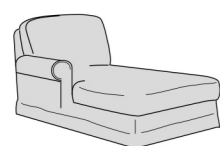

Royal

Divani/Elementi

Poltrona
L 100 P 95 H 95

Divano
L 155 P 95 H 95

Divano
L 175 P 95 H 95

Divano
L 210 P 95 H 95

Poltrona laterale dx-sx
L 85 P 95 H 95

Divano laterale dx-sx
L 140 P 95 H 95

Divano laterale dx-sx
L 160 P 95 H 95

Divano laterale dx-sx
L 195 P 95 H 95

Panchetta dx-sx
L 88 P 170 H 95

Angolo curvo
L 107 P 107 H 95

Pouff
L 75 P 65 H 45

Divano letto
L 155 P 230 H 95

Divano letto
L 175 P 230 H 95

Divano letto
L 210 P 230 H 95

Divano laterale dx-sx letto
L 140 P 230 H 95

Divano laterale dx-sx letto
L 160 P 230 H 95

Divano laterale dx-sx letto
L 195 P 230 H 95

Accessori

Cuscino decoro
L 40 x 40

Cuscino decoro
L 50 x 50