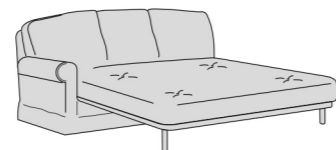

Royal

Divani/Elementi

Poltrona
L 100 P 95 H 95

Divano
L 155 P 95 H 95

Divano
L 175 P 95 H 95

Divano
L 210 P 95 H 95

Poltrona laterale dx-sx
L 85 P 95 H 95

Divano laterale dx-sx
L 140 P 95 H 95

Divano laterale dx-sx
L 160 P 95 H 95

Divano laterale dx-sx
L 195 P 95 H 95

Panchetta dx-sx
L 88 P 170 H 95

Angolo curvo
L 107 P 107 H 95

Pouff
L 75 P 65 H 45

Divano letto
L 155 P 230 H 95

Divano letto
L 175 P 230 H 95

Divano letto
L 210 P 230 H 95

Divano laterale dx-sx letto
L 140 P 230 H 95

Divano laterale dx-sx letto
L 160 P 230 H 95

Divano laterale dx-sx letto
L 195 P 230 H 95

Accessori

Cuscino decoro
L 40 x 40

Cuscino decoro
L 50 x 50