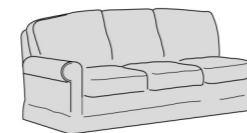

Royal

Divani/Elementi

Poltrona
L 100 P 95 H 95

Divano
L 155 P 95 H 95

Divano
L 175 P 95 H 95

Divano
L 210 P 95 H 95

Poltrona laterale dx-sx
L 85 P 95 H 95

Divano laterale dx-sx
L 140 P 95 H 95

Divano laterale dx-sx
L 160 P 95 H 95

Divano laterale dx-sx
L 195 P 95 H 95

Panchetta dx-sx
L 88 P 170 H 95

Angolo curvo
L 107 P 107 H 95

Pouff
L 75 P 65 H 45

Divano letto
L 155 P 230 H 95

Divano letto
L 175 P 230 H 95

Divano letto
L 210 P 230 H 95

Divano laterale dx-sx letto
L 140 P 230 H 95

Divano laterale dx-sx letto
L 160 P 230 H 95

Divano laterale dx-sx letto
L 195 P 230 H 95

Accessori

Cuscino decoro
L 40 x 40

Cuscino decoro
L 50 x 50