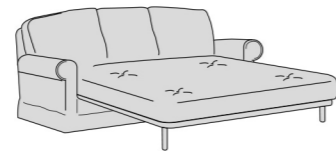

Royal

Divani/Elementi

Poltrona
L 100 P 95 H 95

Divano
L 155 P 95 H 95

Divano
L 175 P 95 H 95

Divano
L 210 P 95 H 95

Poltrona laterale dx-sx
L 85 P 95 H 95

Divano laterale dx-sx
L 140 P 95 H 95

Divano laterale dx-sx
L 160 P 95 H 95

Divano laterale dx-sx
L 195 P 95 H 95

Panchetta dx-sx
L 88 P 170 H 95

Angolo curvo
L 107 P 107 H 95

Pouff
L 75 P 65 H 45

Divano letto
L 155 P 230 H 95

Divano letto
L 175 P 230 H 95

Divano letto
L 210 P 230 H 95

Divano laterale dx-sx letto
L 140 P 230 H 95

Divano laterale dx-sx letto
L 160 P 230 H 95

Divano laterale dx-sx letto
L 195 P 230 H 95

Accessori

Cuscino decoro
L 40 x 40

Cuscino decoro
L 50 x 50