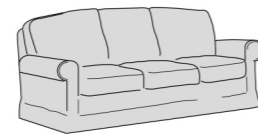

Royal

Divani/Elementi

Poltrona
L 100 P 95 H 95

Divano
L 155 P 95 H 95

Divano
L 175 P 95 H 95

Divano
L 210 P 95 H 95

Poltrona laterale dx-sx
L 85 P 95 H 95

Divano laterale dx-sx
L 140 P 95 H 95

Divano laterale dx-sx
L 160 P 95 H 95

Divano laterale dx-sx
L 195 P 95 H 95

Panchetta dx-sx
L 88 P 170 H 95

Angolo curvo
L 107 P 107 H 95

Pouff
L 75 P 65 H 45

Divano letto
L 155 P 230 H 95

Divano letto
L 175 P 230 H 95

Divano letto
L 210 P 230 H 95

Divano laterale dx-sx letto
L 140 P 230 H 95

Divano laterale dx-sx letto
L 160 P 230 H 95

Divano laterale dx-sx letto
L 195 P 230 H 95

Accessori

Cuscino decoro
L 40 x 40

Cuscino decoro
L 50 x 50