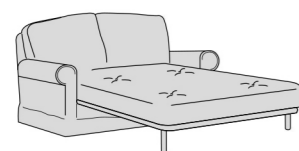

Royal

Divani/Elementi

Poltrona
L 100 P 95 H 95

Divano
L 155 P 95 H 95

Divano
L 175 P 95 H 95

Divano
L 210 P 95 H 95

Poltrona laterale dx-sx
L 85 P 95 H 95

Divano laterale dx-sx
L 140 P 95 H 95

Divano laterale dx-sx
L 160 P 95 H 95

Divano laterale dx-sx
L 195 P 95 H 95

Panchetta dx-sx
L 88 P 170 H 95

Angolo curvo
L 107 P 107 H 95

Pouff
L 75 P 65 H 45

Divano letto
L 155 P 230 H 95

Divano letto
L 175 P 230 H 95

Divano letto
L 210 P 230 H 95

Divano laterale dx-sx letto
L 140 P 230 H 95

Divano laterale dx-sx letto
L 160 P 230 H 95

Divano laterale dx-sx letto
L 195 P 230 H 95

Accessori

Cuscino decoro
L 40 x 40

Cuscino decoro
L 50 x 50