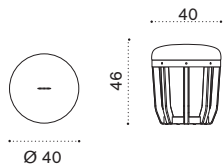

Pouf Ø 40 h38

→ 5 | 1 box 44X45X50H 7,5 Kg

SWPM11D48T5P52	P. teak + alu. black + chess
SWPM11D48T5A24	P. teak + alu. black + n. grey
SWPM11D48T5P63	P. teak + alu. black + blu ink
SWPM11D48T5P61	P. teak + alu. black + green sardinia
SWPM11D43T5P52	P. teak + alu. warmwhite + chess
SWPM11D43T5A24	P. teak + alu. warmwhite + n. grey
SWPM11D43T5P63	P. teak + alu. warmwhite + blu ink
SWPM11D43T5P61	P. teak + alu. warmwhite + green sardinia
SWPM11D48T1P52	Teak + alu. black + chess
SWPM11D48T1A24	Teak + alu. black + n. grey
SWPM11D48T1P63	Teak + alu. black + blu ink
SWPM11D48T1P61	Teak + alu. black + green sardinia
SWPM11D43T1P52	Teak + alu. warmwhite + chess
SWPM11D43T1A24	Teak + alu. warmwhite + n. grey
SWPM11D43T1P63	Teak + alu. warmwhite + blu ink
SWPM11D43T1P61	Teak + alu. warmwhite + green sardinia
COVER540	Rain cover Ø42 x h39

Ethimo

Swing

Pouf Ø 40 h46

→ 6,5 | 1 box 44X45X60H 9 Kg

Pouf Ø 60 h38

→ 10,5 | 1 box 65X65X50H 15,5 Kg

Item	Description
SWPM12D48T5P52	P. teak + alu. black + chess
SWPM12D48T5A24	P. teak + alu. black + n. grey
SWPM12D48T5P63	P. teak + alu. black + blu ink
SWPM12D48T5P61	P. teak + alu. black + green sardinia
SWPM12D43T5P52	P. teak + alu. warmwhite + chess
SWPM12D43T5A24	P. teak + alu. warmwhite + n. grey
SWPM12D43T5P63	P. teak + alu. warmwhite + blu ink
SWPM12D43T5P61	P. teak + alu. warmwhite + green sardinia
SWPM12D48T1P52	Teak + alu. black + chess
SWPM12D48T1A24	Teak + alu. black + n. grey
SWPM12D48T1P63	Teak + alu. black + blu ink
SWPM12D48T1P61	Teak + alu. black + green sardinia
SWPM12D43T1P52	Teak + alu. warmwhite + chess
SWPM12D43T1A24	Teak + alu. warmwhite + n. grey
SWPM12D43T1P63	Teak + alu. warmwhite + blu ink
SWPM12D43T1P61	Teak + alu. warmwhite + green sardinia