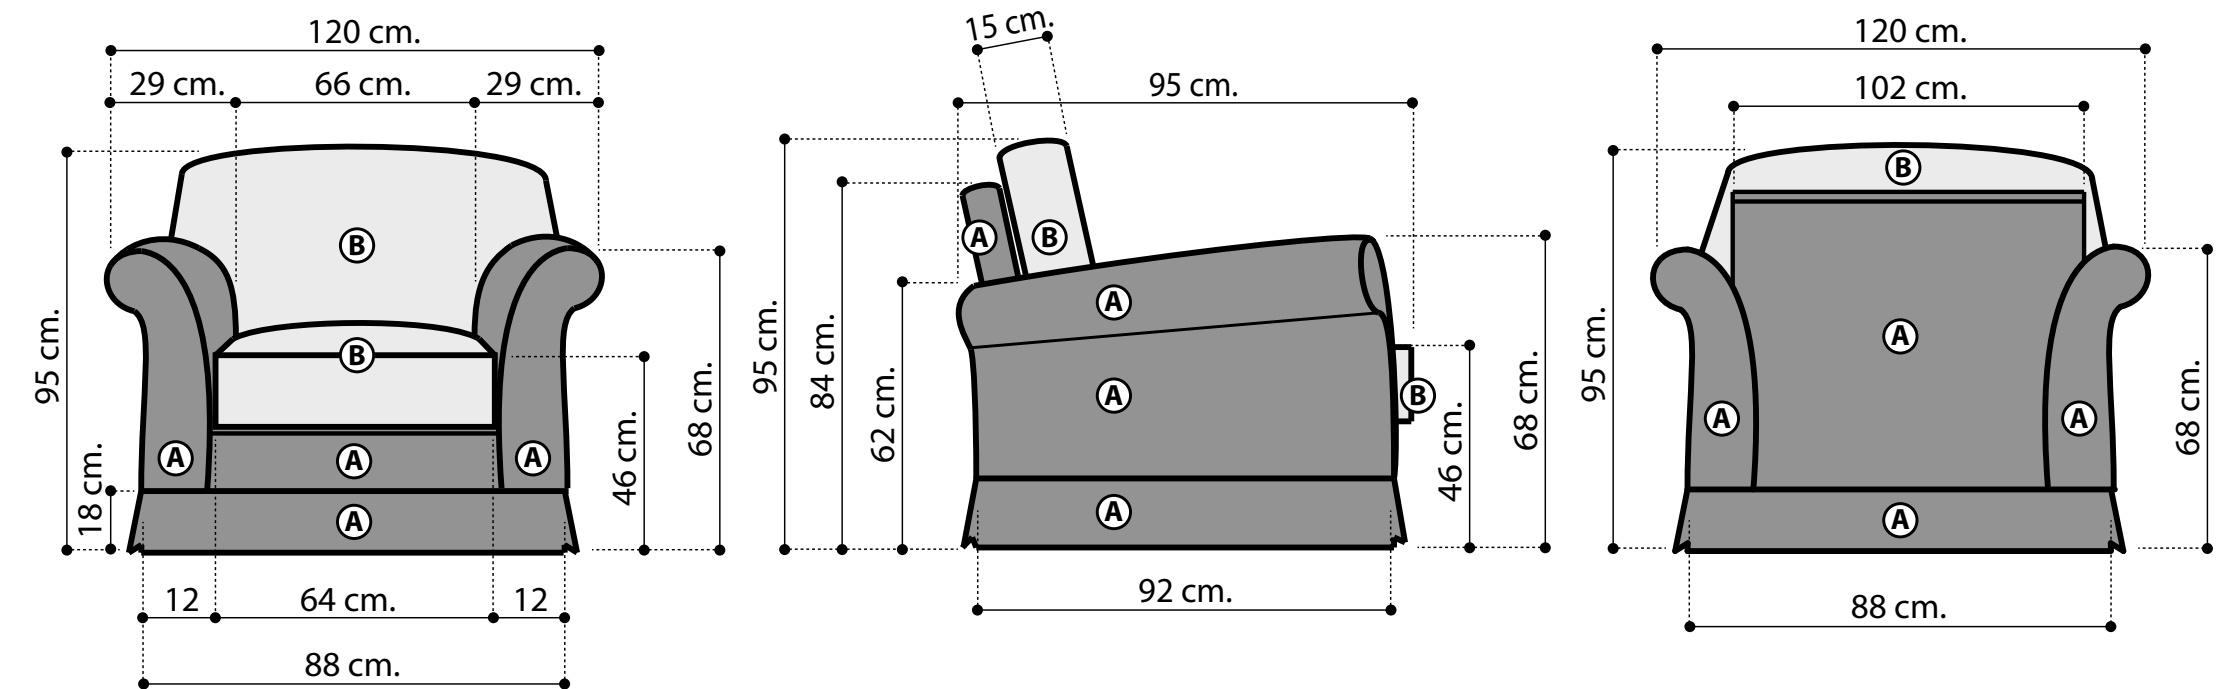

SCALE 35:100

A = Scocca (Fondo seduta, Schienale, Braccioli, Gonnellina)

B = Cuscino Seduta e Cuscino Schienale

A = Frame (back, arms, skirting)

B = Seat and back cushions

A = Каркас (спинка, подлокотники, юбочка)