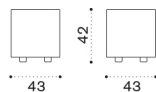

→ 5,2 | 1 box 48X48X47H 7 Kg

Item

Description

	CBFSW20	Bark
	CBFSW21	White