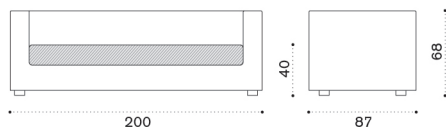

## 3 seater sofa

→ 41,5 | 1 box 90X204X72H 48,4 Kg