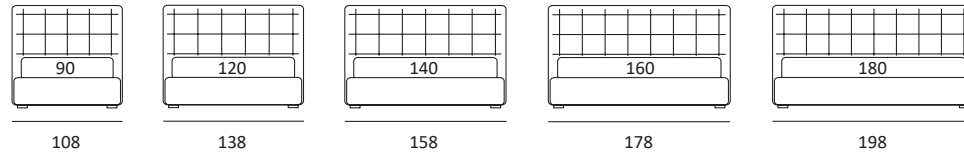

## FANCY

**DI SERIE:**  
 Piede in legno **Cubic** h cm 6, colore wengè

**OPTIONAL:**  
 Piede in legno **Cubic** h cm 6-10, colori grigio, wengè  
 Piede in legno **Classic** h cm 10, colori bianco, naturale, wengè  
 Ruote **Carry**

**AS STANDARD:**  
**Cubic** wooden foot H 6 cm, colour: wenge

**OPTIONALS:**  
**Cubic** wooden foot H 6-10 cm, colours: grey, wenge  
**Classic** wooden foot H 10 cm, colours: white, natural, wenge  
**Carry** wheels

### RUOTA WHEEL

Ruota **CARRY**  
 H cm 8  
 H 8 cm