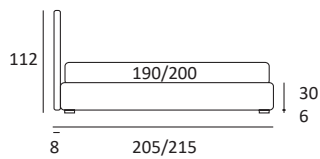

## FANCY

**DI SERIE:**  
 Piede in legno **Cubic** h cm 6, colore wengè

**OPTIONAL:**  
 Piede in legno **Cubic** h cm 6-10, colori grigio, wengè  
 Piede in legno **Classic** h cm 10, colori bianco, naturale, wengè  
 Ruote **Carry**

**AS STANDARD:**  
**Cubic** wooden foot H 6 cm, colour: wenge

**OPTIONALS:**  
**Cubic** wooden foot H 6-10 cm, colours: grey, wenge  
**Classic** wooden foot H 10 cm, colours: white, natural, wenge  
**Carry** wheels

### RUOTA WHEEL

Ruota **CARRY**  
 H cm 8  
 H 8 cm