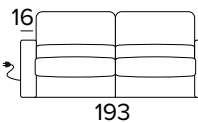

**DIVANO LETTO 2 POSTI MANUALE**  
MANUAL 2 SEATER SOFA BED

BRACCIOLO / ARMREST  
MEDIUM

BRACCIOLO / ARMREST  
LARGE

MATERASSO / MATTRESS  
CM 120x197 / H 13

**DIVANO LETTO 2 POSTI ELETTRICO**  
ELECTRIC 2 SEATER SOFA BED

BRACCIOLO / ARMREST  
MEDIUM

BRACCIOLO / ARMREST  
LARGE

MATERASSO / MATTRESS  
CM 120x197 / H 13

**DIVANO LETTO 3 POSTI MANUALE**  
MANUAL 3 SEATER SOFA BED

BRACCIOLO / ARMREST  
MEDIUM

BRACCIOLO / ARMREST  
LARGE

MATERASSO / MATTRESS  
CM 140x197 / H 13

**DIVANO LETTO 3 POSTI ELETTRICO**  
ELECTRIC 3 SEATER SOFA BED

BRACCIOLO / ARMREST  
MEDIUM

BRACCIOLO / ARMREST  
LARGE

MATERASSO / MATTRESS  
CM 140x197 / H 13

**DIVANO LETTO MAXI MANUALE**  
 MANUAL MAXI SEATER SOFA BED