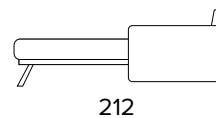

BRACCIOLO / ARMREST  
MEDIUM

BRACCIOLO / ARMREST  
LARGE

MATERASSO / MATTRESS  
CM 120x197 / H 13

**DIVANO LETTO 3 POSTI MANUALE**  
MANUAL 3 SEATER SOFA BED

BRACCIOLO / ARMREST  
MEDIUM

BRACCIOLO / ARMREST  
LARGE

MATERASSO / MATTRESS  
CM 140x197 / H 13

**DIVANO LETTO 3 POSTI ELETTRICO**  
ELECTRIC 3 SEATER SOFA BED

BRACCIOLO / ARMREST  
MEDIUM

BRACCIOLO / ARMREST  
LARGE

MATERASSO / MATTRESS  
CM 140x197 / H 13

**DIVANO LETTO MAXI MANUALE**  
 MANUAL MAXI SEATER SOFA BED