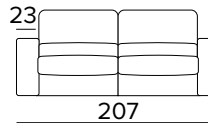

BRACCIOLO / ARMREST  
MEDIUM

BRACCIOLO / ARMREST  
LARGE

MATERASSO / MATTRESS  
CM 120x197 / H 13

**DIVANO LETTO 3 POSTI MANUALE**  
MANUAL 3 SEATER SOFA BED

BRACCIOLO / ARMREST  
MEDIUM

BRACCIOLO / ARMREST  
LARGE