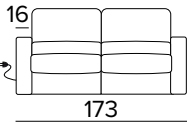

**DIVANO LETTO 2 POSTI MANUALE**  
MANUAL 2 SEATER SOFA BED

BRACCIOLO / ARMREST  
MEDIUM

BRACCIOLO / ARMREST  
LARGE

MATERASSO / MATTRESS  
CM 120x197 / H 13

**DIVANO LETTO 2 POSTI ELETTRICO**  
ELECTRIC 2 SEATER SOFA BED

BRACCIOLO / ARMREST  
MEDIUM

BRACCIOLO / ARMREST  
LARGE

MATERASSO / MATTRESS  
CM 120x197 / H 13

**DIVANO LETTO 3 POSTI MANUALE**  
MANUAL 3 SEATER SOFA BED

BRACCIOLO / ARMREST  
MEDIUM

BRACCIOLO / ARMREST  
LARGE