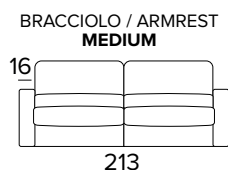

BRACCIOLO / ARMREST  
MEDIUM

BRACCIOLO / ARMREST  
LARGE

MATERASSO / MATTRESS  
CM 120x197 / H 13

**DIVANO LETTO 3 POSTI MANUALE**  
MANUAL 3 SEATER SOFA BED

BRACCIOLO / ARMREST  
MEDIUM

BRACCIOLO / ARMREST  
LARGE

MATERASSO / MATTRESS  
CM 140x197 / H 13

**DIVANO LETTO 3 POSTI ELETTRICO**  
ELECTRIC 3 SEATER SOFA BED

BRACCIOLO / ARMREST  
MEDIUM

BRACCIOLO / ARMREST  
LARGE

MATERASSO / MATTRESS  
CM 140x197 / H 13

**DIVANO LETTO MAXI MANUALE**  
 MANUAL MAXI SEATER SOFA BED