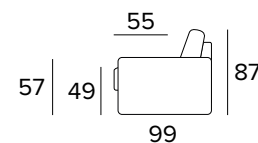

BRACCIOLO / ARMREST  
MEDIUM

BRACCIOLO / ARMREST  
LARGE

MATERASSO / MATTRESS  
CM 120x197 / H 13

**DIVANO LETTO 3 POSTI MANUALE**  
MANUAL 3 SEATER SOFA BED

BRACCIOLO / ARMREST  
MEDIUM

BRACCIOLO / ARMREST  
LARGE

MATERASSO / MATTRESS  
CM 140x197 / H 13

**DIVANO LETTO 3 POSTI ELETTRICO**  
ELECTRIC 3 SEATER SOFA BED

BRACCIOLO / ARMREST  
MEDIUM

BRACCIOLO / ARMREST  
LARGE

MATERASSO / MATTRESS  
CM 140x197 / H 13

**DIVANO LETTO MAXI MANUALE**  
 MANUAL MAXI SEATER SOFA BED

MATERASSO / MATTRESS  
 CM 160x197 / H 13

**DIVANO LETTO MAXI ELETTRICO**  
 ELECTRIC MAXI SEATER SOFA BED

MATERASSO / MATTRESS  
 CM 160x197 / H 13

**OPZIONE CUSCINO DECÒ**  
 DECÒ PILLOW OPTION

STANDARD / INGLESE