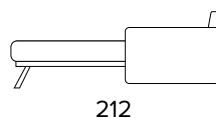

DIVANO LETTO MAXI ELETTRICO
ELECTRIC MAXI SEATER SOFA BED

MATERASSO / MATTRESS
CM 160x197 / H 13