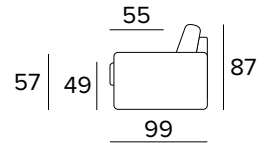

**DIVANO LETTO 2 POSTI MANUALE**  
MANUAL 2 SEATER SOFA BED

BRACCIOLO / ARMREST  
MEDIUM

BRACCIOLO / ARMREST  
LARGE

MATERASSO / MATTRESS  
CM 120x197 / H 13

**DIVANO LETTO 2 POSTI ELETTRICO**  
ELECTRIC 2 SEATER SOFA BED

BRACCIOLO / ARMREST  
MEDIUM

BRACCIOLO / ARMREST  
LARGE

MATERASSO / MATTRESS  
CM 120x197 / H 13

**DIVANO LETTO 3 POSTI MANUALE**  
MANUAL 3 SEATER SOFA BED

BRACCIOLO / ARMREST  
MEDIUM

BRACCIOLO / ARMREST  
LARGE