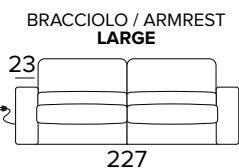

DIVANO LETTO MAXI ELETTRICO
ELECTRIC MAXI SEATER SOFA BED

MATERASSO / MATTRESS
CM 160x197 / H 13