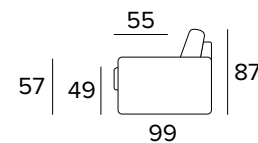

BRACCIOLO / ARMREST  
MEDIUM

BRACCIOLO / ARMREST  
LARGE

MATERASSO / MATTRESS  
CM 120x197 / H 13

**DIVANO LETTO 3 POSTI MANUALE**  
MANUAL 3 SEATER SOFA BED

BRACCIOLO / ARMREST  
MEDIUM

BRACCIOLO / ARMREST  
LARGE

MATERASSO / MATTRESS  
CM 140x197 / H 13

**DIVANO LETTO 3 POSTI ELETTRICO**  
ELECTRIC 3 SEATER SOFA BED

BRACCIOLO / ARMREST  
MEDIUM

BRACCIOLO / ARMREST  
LARGE

MATERASSO / MATTRESS  
CM 140x197 / H 13

**DIVANO LETTO MAXI MANUALE**  
 MANUAL MAXI SEATER SOFA BED

MATERASSO / MATTRESS  
 CM 160x197 / H 13

**DIVANO LETTO MAXI ELETTRICO**  
 ELECTRIC MAXI SEATER SOFA BED

MATERASSO / MATTRESS  
 CM 160x197 / H 13

**OPZIONE CUSCINO DECÒ**  
 DECÒ PILLOW OPTION

STANDARD / INGLESE