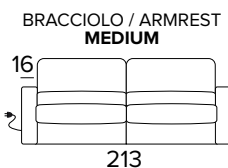

DIVANO LETTO MAXI ELETTRICO
ELECTRIC MAXI SEATER SOFA BED

MATERASSO / MATTRESS
CM 160x197 / H 13