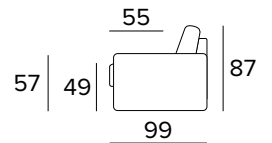

BRACCIOLO / ARMREST  
MEDIUM

BRACCIOLO / ARMREST  
LARGE

MATERASSO / MATTRESS  
CM 120x197 / H 13

**DIVANO LETTO 3 POSTI MANUALE**  
MANUAL 3 SEATER SOFA BED

BRACCIOLO / ARMREST  
MEDIUM

BRACCIOLO / ARMREST  
LARGE

MATERASSO / MATTRESS  
CM 140x197 / H 13

**DIVANO LETTO 3 POSTI ELETTRICO**  
ELECTRIC 3 SEATER SOFA BED

BRACCIOLO / ARMREST  
MEDIUM

BRACCIOLO / ARMREST  
LARGE

MATERASSO / MATTRESS  
CM 140x197 / H 13

**DIVANO LETTO MAXI MANUALE**  
 MANUAL MAXI SEATER SOFA BED