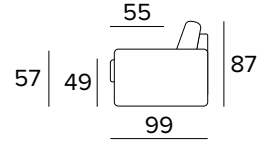

**DIVANO LETTO 2 POSTI MANUALE**  
MANUAL 2 SEATER SOFA BED

BRACCIOLO / ARMREST  
MEDIUM

BRACCIOLO / ARMREST  
LARGE

MATERASSO / MATTRESS  
CM 120x197 / H 13

**DIVANO LETTO 2 POSTI ELETTRICO**  
ELECTRIC 2 SEATER SOFA BED

BRACCIOLO / ARMREST  
MEDIUM

BRACCIOLO / ARMREST  
LARGE

MATERASSO / MATTRESS  
CM 120x197 / H 13

**DIVANO LETTO 3 POSTI MANUALE**  
MANUAL 3 SEATER SOFA BED

BRACCIOLO / ARMREST  
MEDIUM

BRACCIOLO / ARMREST  
LARGE