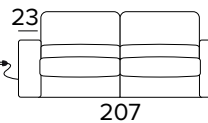

BRACCIOLO / ARMREST  
MEDIUM

BRACCIOLO / ARMREST  
LARGE

MATERASSO / MATTRESS  
CM 120x197 / H 13

**DIVANO LETTO 3 POSTI MANUALE**  
MANUAL 3 SEATER SOFA BED

BRACCIOLO / ARMREST  
MEDIUM

BRACCIOLO / ARMREST  
LARGE

MATERASSO / MATTRESS  
CM 140x197 / H 13

**DIVANO LETTO 3 POSTI ELETTRICO**  
ELECTRIC 3 SEATER SOFA BED

BRACCIOLO / ARMREST  
MEDIUM

BRACCIOLO / ARMREST  
LARGE

MATERASSO / MATTRESS  
CM 140x197 / H 13

**DIVANO LETTO MAXI MANUALE**  
 MANUAL MAXI SEATER SOFA BED