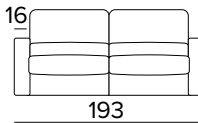

**DIVANO LETTO 2 POSTI MANUALE**  
MANUAL 2 SEATER SOFA BED

BRACCIOLO / ARMREST  
MEDIUM

BRACCIOLO / ARMREST  
LARGE

MATERASSO / MATTRESS  
CM 120x197 / H 13

**DIVANO LETTO 2 POSTI ELETTRICO**  
ELECTRIC 2 SEATER SOFA BED

BRACCIOLO / ARMREST  
MEDIUM

BRACCIOLO / ARMREST  
LARGE

MATERASSO / MATTRESS  
CM 120x197 / H 13

**DIVANO LETTO 3 POSTI MANUALE**  
MANUAL 3 SEATER SOFA BED

BRACCIOLO / ARMREST  
MEDIUM

BRACCIOLO / ARMREST  
LARGE

MATERASSO / MATTRESS  
CM 140x197 / H 13

**DIVANO LETTO 3 POSTI ELETTRICO**  
ELECTRIC 3 SEATER SOFA BED

BRACCIOLO / ARMREST  
MEDIUM

BRACCIOLO / ARMREST  
LARGE

MATERASSO / MATTRESS  
CM 140x197 / H 13

**DIVANO LETTO MAXI MANUALE**  
 MANUAL MAXI SEATER SOFA BED