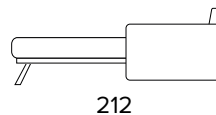

BRACCIOLO / ARMREST  
MEDIUM

BRACCIOLO / ARMREST  
LARGE

MATERASSO / MATTRESS  
CM 120x197 / H 13

**DIVANO LETTO 3 POSTI MANUALE**  
MANUAL 3 SEATER SOFA BED

BRACCIOLO / ARMREST  
MEDIUM

BRACCIOLO / ARMREST  
LARGE

MATERASSO / MATTRESS  
CM 140x197 / H 13

**DIVANO LETTO 3 POSTI ELETTRICO**  
ELECTRIC 3 SEATER SOFA BED

BRACCIOLO / ARMREST  
MEDIUM

BRACCIOLO / ARMREST  
LARGE

MATERASSO / MATTRESS  
CM 140x197 / H 13

**DIVANO LETTO MAXI MANUALE**  
 MANUAL MAXI SEATER SOFA BED