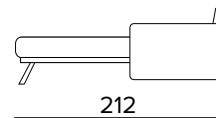

BRACCIOLO / ARMREST  
MEDIUM

BRACCIOLO / ARMREST  
LARGE

MATERASSO / MATTRESS  
CM 120x197 / H 13

**DIVANO LETTO 3 POSTI MANUALE**  
MANUAL 3 SEATER SOFA BED

BRACCIOLO / ARMREST  
MEDIUM

BRACCIOLO / ARMREST  
LARGE

MATERASSO / MATTRESS  
CM 140x197 / H 13

**DIVANO LETTO 3 POSTI ELETTRICO**  
ELECTRIC 3 SEATER SOFA BED

BRACCIOLO / ARMREST  
MEDIUM

BRACCIOLO / ARMREST  
LARGE

MATERASSO / MATTRESS  
CM 140x197 / H 13

**DIVANO LETTO MAXI MANUALE**  
 MANUAL MAXI SEATER SOFA BED