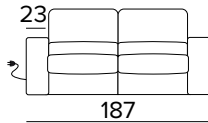

**DIVANO LETTO 2 POSTI MANUALE**  
MANUAL 2 SEATER SOFA BED

BRACCIOLO / ARMREST  
MEDIUM

BRACCIOLO / ARMREST  
LARGE

MATERASSO / MATTRESS  
CM 120x197 / H 13

**DIVANO LETTO 2 POSTI ELETTRICO**  
ELECTRIC 2 SEATER SOFA BED

BRACCIOLO / ARMREST  
MEDIUM

BRACCIOLO / ARMREST  
LARGE

MATERASSO / MATTRESS  
CM 120x197 / H 13

**DIVANO LETTO 3 POSTI MANUALE**  
MANUAL 3 SEATER SOFA BED

BRACCIOLO / ARMREST  
MEDIUM

BRACCIOLO / ARMREST  
LARGE