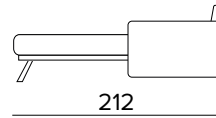

**DIVANO LETTO 2 POSTI MANUALE**  
MANUAL 2 SEATER SOFA BED

BRACCIOLO / ARMREST  
MEDIUM

BRACCIOLO / ARMREST  
LARGE

MATERASSO / MATTRESS  
CM 120x197 / H 13

**DIVANO LETTO 2 POSTI ELETTRICO**  
ELECTRIC 2 SEATER SOFA BED