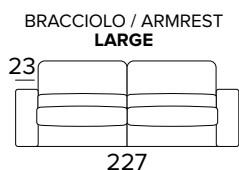

BRACCIOLO / ARMREST  
MEDIUM

BRACCIOLO / ARMREST  
LARGE

MATERASSO / MATTRESS  
CM 120x197 / H 13

**DIVANO LETTO 3 POSTI MANUALE**  
MANUAL 3 SEATER SOFA BED

BRACCIOLO / ARMREST  
MEDIUM

BRACCIOLO / ARMREST  
LARGE

MATERASSO / MATTRESS  
CM 140x197 / H 13

**DIVANO LETTO 3 POSTI ELETTRICO**  
ELECTRIC 3 SEATER SOFA BED

BRACCIOLO / ARMREST  
MEDIUM

BRACCIOLO / ARMREST  
LARGE

MATERASSO / MATTRESS  
CM 140x197 / H 13

**DIVANO LETTO MAXI MANUALE**  
 MANUAL MAXI SEATER SOFA BED