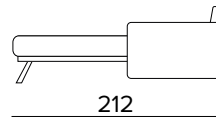

**DIVANO LETTO 2 POSTI MANUALE**  
MANUAL 2 SEATER SOFA BED

BRACCIOLO / ARMREST  
MEDIUM

BRACCIOLO / ARMREST  
LARGE

MATERASSO / MATTRESS  
CM 120x197 / H 13

**DIVANO LETTO 2 POSTI ELETTRICO**  
ELECTRIC 2 SEATER SOFA BED

BRACCIOLO / ARMREST  
MEDIUM

BRACCIOLO / ARMREST  
LARGE

MATERASSO / MATTRESS  
CM 120x197 / H 13

**DIVANO LETTO 3 POSTI MANUALE**  
MANUAL 3 SEATER SOFA BED

BRACCIOLO / ARMREST  
MEDIUM

BRACCIOLO / ARMREST  
LARGE