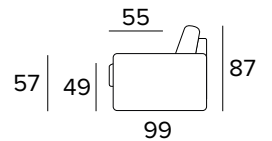

BRACCIOLO / ARMREST  
MEDIUM

BRACCIOLO / ARMREST  
LARGE

MATERASSO / MATTRESS  
CM 120x197 / H 13

**DIVANO LETTO 3 POSTI MANUALE**  
MANUAL 3 SEATER SOFA BED

BRACCIOLO / ARMREST  
MEDIUM

BRACCIOLO / ARMREST  
LARGE

MATERASSO / MATTRESS  
CM 140x197 / H 13

**DIVANO LETTO 3 POSTI ELETTRICO**  
ELECTRIC 3 SEATER SOFA BED

BRACCIOLO / ARMREST  
MEDIUM

BRACCIOLO / ARMREST  
LARGE

MATERASSO / MATTRESS  
CM 140x197 / H 13

**DIVANO LETTO MAXI MANUALE**  
 MANUAL MAXI SEATER SOFA BED

MATERASSO / MATTRESS  
 CM 160x197 / H 13

**DIVANO LETTO MAXI ELETTRICO**  
 ELECTRIC MAXI SEATER SOFA BED

MATERASSO / MATTRESS  
 CM 160x197 / H 13

**OPZIONE CUSCINO DECÒ**  
 DECÒ PILLOW OPTION

STANDARD / INGLESE