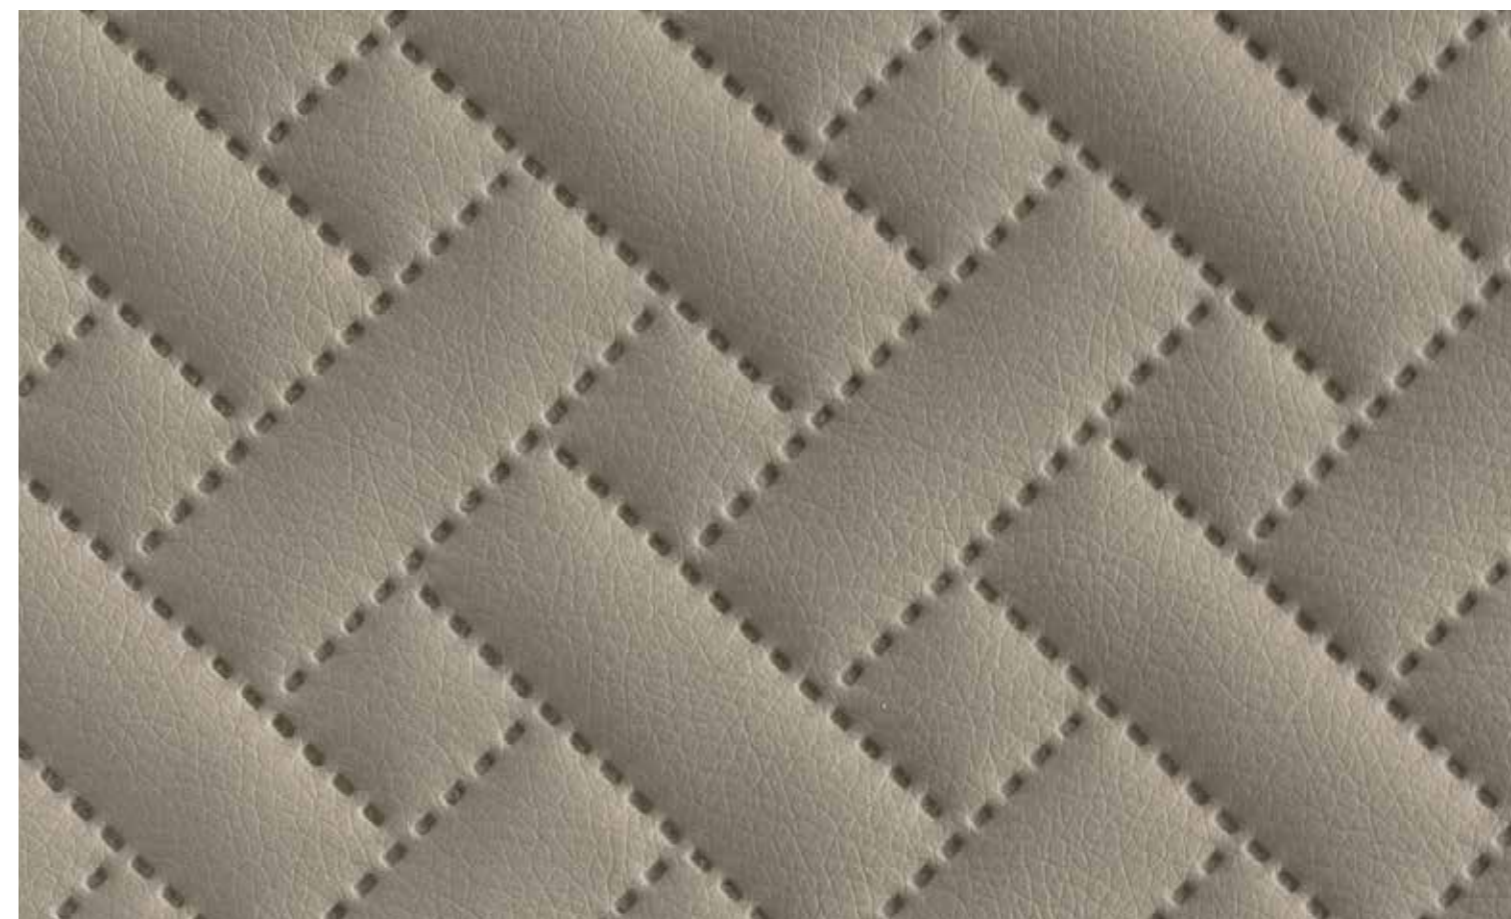

6 große Schubladen im kompakten und eleganten Schrank

6 широких ящиков в компактной и элегантной тумбе

MATT BRONZE

HEADBOARD ECOLEATHER

ECO VENEER WALNUT