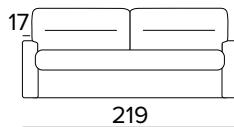

MATERASSO / MATTRESS  
CM 120x190 / H 17

**DIVANO FISSO 3 POSTI**  
3 SEATER FIXED SOFA

BRACCIOLO / ARMREST  
**SLIM**

BRACCIOLO / ARMREST  
**LARGE**

**DIVANO LETTO 3 POSTI**  
3 SEATER SOFA BED

BRACCIOLO / ARMREST  
**SLIM**

BRACCIOLO / ARMREST  
**LARGE**

MATERASSO / MATTRESS  
CM 140x190 / H 17

**DIVANO FISSO MAXI**  
MAXI SEATER FIXED SOFA

BRACCIOLO / ARMREST  
**SLIM**

BRACCIOLO / ARMREST  
**LARGE**

**DIVANO LETTO MAXI**  
MAXI SEATER SOFA BED

BRACCIOLO / ARMREST  
**SLIM**

BRACCIOLO / ARMREST  
**LARGE**

MATERASSO / MATTRESS  
CM 160x190 / H 17

**OPZIONE CUSCINO DECÒ**  
DECÒ PILLOW OPTION

40x40

50x50

**STANDARD / INGLESE**

40x40