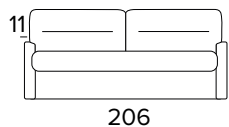

MATERASSO / MATTRESS  
CM 120x190 / H 17

**DIVANO FISSO 3 POSTI**  
3 SEATER FIXED SOFA

BRACCIOLO / ARMREST  
**SLIM**

BRACCIOLO / ARMREST  
**LARGE**

**DIVANO LETTO 3 POSTI**  
3 SEATER SOFA BED

BRACCIOLO / ARMREST  
**SLIM**

BRACCIOLO / ARMREST  
**LARGE**

MATERASSO / MATTRESS  
CM 140x190 / H 17

**DIVANO FISSO MAXI**  
MAXI SEATER FIXED SOFA

BRACCIOLO / ARMREST  
**SLIM**

BRACCIOLO / ARMREST  
**LARGE**

**DIVANO LETTO MAXI**  
MAXI SEATER SOFA BED

BRACCIOLO / ARMREST  
**SLIM**

BRACCIOLO / ARMREST  
**LARGE**

MATERASSO / MATTRESS  
CM 160x190 / H 17

**OPZIONE CUSCINO DECÒ**  
DECÒ PILLOW OPTION

40x40

50x50

**STANDARD / INGLESE**

40x40