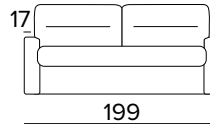

BRACCIOLO / ARMREST
LARGE