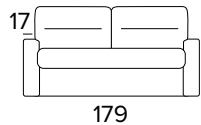

**DIVANO FISSO 2 POSTI**  
2 SEATER FIXED SOFA

BRACCIOLO / ARMREST  
**SLIM**

BRACCIOLO / ARMREST  
**LARGE**

**DIVANO LETTO 2 POSTI**  
2 SEATER SOFA BED

BRACCIOLO / ARMREST  
**SLIM**

BRACCIOLO / ARMREST  
**LARGE**

MATERASSO / MATTRESS  
CM 120x190 / H 17

**DIVANO FISSO 3 POSTI**  
3 SEATER FIXED SOFA

BRACCIOLO / ARMREST  
**SLIM**

BRACCIOLO / ARMREST  
**LARGE**

**DIVANO LETTO 3 POSTI**  
3 SEATER SOFA BED

BRACCIOLO / ARMREST  
**SLIM**