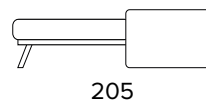

BRACCIOLO / ARMREST  
**LARGE**

MATERASSO / MATTRESS  
CM 140x190 / H 17

**DIVANO FISSO MAXI**  
MAXI SEATER FIXED SOFA

BRACCIOLO / ARMREST  
**SLIM**

BRACCIOLO / ARMREST  
**LARGE**

**DIVANO LETTO MAXI**  
MAXI SEATER SOFA BED

BRACCIOLO / ARMREST  
**SLIM**

BRACCIOLO / ARMREST  
**LARGE**

MATERASSO / MATTRESS  
CM 160x190 / H 17

**OPZIONE CUSCINO DECÒ**  
DECÒ PILLOW OPTION

40x40

50x50

**STANDARD / INGLESE**

40x40