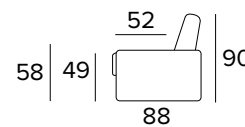

BRACCIOLO / ARMREST  
**LARGE**

MATERASSO / MATTRESS  
CM 140x190 / H 17

**DIVANO FISSO MAXI**  
MAXI SEATER FIXED SOFA

BRACCIOLO / ARMREST  
**SLIM**

BRACCIOLO / ARMREST  
**LARGE**

**DIVANO LETTO MAXI**  
MAXI SEATER SOFA BED

BRACCIOLO / ARMREST  
**SLIM**

BRACCIOLO / ARMREST  
**LARGE**

MATERASSO / MATTRESS  
CM 160x190 / H 17

**OPZIONE CUSCINO DECÒ**  
DECÒ PILLOW OPTION

40x40

50x50

**STANDARD / INGLESE**

40x40