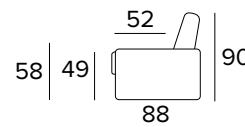

BRACCIOLO / ARMREST  
**LARGE**

MATERASSO / MATTRESS  
CM 140x190 / H 17

**DIVANO FISSO MAXI**  
MAXI SEATER FIXED SOFA

BRACCIOLO / ARMREST  
**SLIM**

BRACCIOLO / ARMREST  
**LARGE**

**DIVANO LETTO MAXI**  
MAXI SEATER SOFA BED

BRACCIOLO / ARMREST  
**SLIM**

BRACCIOLO / ARMREST  
**LARGE**

MATERASSO / MATTRESS  
CM 160x190 / H 17

**OPZIONE CUSCINO DECÒ**  
DECÒ PILLOW OPTION

40x40

50x50

**STANDARD / INGLESE**

40x40