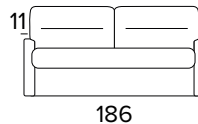

**DIVANO FISSO 2 POSTI**  
2 SEATER FIXED SOFA

BRACCIOLO / ARMREST  
**SLIM**

BRACCIOLO / ARMREST  
**LARGE**

**DIVANO LETTO 2 POSTI**  
2 SEATER SOFA BED

BRACCIOLO / ARMREST  
**SLIM**

BRACCIOLO / ARMREST  
**LARGE**

MATERASSO / MATTRESS  
CM 120x190 / H 17

**DIVANO FISSO 3 POSTI**  
3 SEATER FIXED SOFA

BRACCIOLO / ARMREST  
**SLIM**

BRACCIOLO / ARMREST  
**LARGE**

**DIVANO LETTO 3 POSTI**  
3 SEATER SOFA BED

BRACCIOLO / ARMREST  
**SLIM**

BRACCIOLO / ARMREST  
**LARGE**

MATERASSO / MATTRESS  
CM 140x190 / H 17

**DIVANO FISSO MAXI**  
MAXI SEATER FIXED SOFA

BRACCIOLO / ARMREST  
**SLIM**

BRACCIOLO / ARMREST  
**LARGE**

**DIVANO LETTO MAXI**  
MAXI SEATER SOFA BED