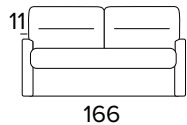

**DIVANO FISSO 2 POSTI**  
2 SEATER FIXED SOFA

BRACCIOLO / ARMREST  
**SLIM**

BRACCIOLO / ARMREST  
**LARGE**

**DIVANO LETTO 2 POSTI**  
2 SEATER SOFA BED

BRACCIOLO / ARMREST  
**SLIM**

BRACCIOLO / ARMREST  
**LARGE**

MATERASSO / MATTRESS  
CM 120x190 / H 17

**DIVANO FISSO 3 POSTI**  
3 SEATER FIXED SOFA

BRACCIOLO / ARMREST  
**SLIM**

BRACCIOLO / ARMREST  
**LARGE**

**DIVANO LETTO 3 POSTI**  
3 SEATER SOFA BED

BRACCIOLO / ARMREST  
**SLIM**