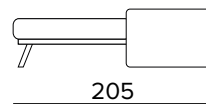

MATERASSO / MATTRESS
CM 140x190 / H 17