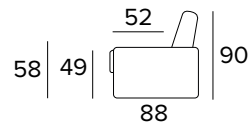

MATERASSO / MATTRESS  
CM 120x190 / H 17

**DIVANO FISSO 3 POSTI**  
3 SEATER FIXED SOFA

BRACCIOLO / ARMREST  
**SLIM**

BRACCIOLO / ARMREST  
**LARGE**

**DIVANO LETTO 3 POSTI**  
3 SEATER SOFA BED

BRACCIOLO / ARMREST  
**SLIM**