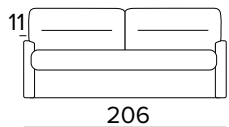

BRACCIOLO / ARMREST  
**LARGE**

MATERASSO / MATTRESS  
CM 140x190 / H 17

**DIVANO FISSO MAXI**  
MAXI SEATER FIXED SOFA

BRACCIOLO / ARMREST  
**SLIM**

BRACCIOLO / ARMREST  
**LARGE**

**DIVANO LETTO MAXI**  
MAXI SEATER SOFA BED

BRACCIOLO / ARMREST  
**SLIM**

BRACCIOLO / ARMREST  
**LARGE**

MATERASSO / MATTRESS  
CM 160x190 / H 17

**OPZIONE CUSCINO DECÒ**  
DECÒ PILLOW OPTION

40x40

50x50

**STANDARD / INGLESE**

40x40