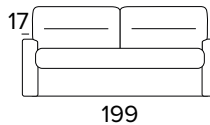

**DIVANO FISSO 2 POSTI**  
2 SEATER FIXED SOFA

BRACCIOLO / ARMREST  
**SLIM**

BRACCIOLO / ARMREST  
**LARGE**

**DIVANO LETTO 2 POSTI**  
2 SEATER SOFA BED

BRACCIOLO / ARMREST  
**SLIM**

BRACCIOLO / ARMREST  
**LARGE**

MATERASSO / MATTRESS  
CM 120x190 / H 17

**DIVANO FISSO 3 POSTI**  
3 SEATER FIXED SOFA

BRACCIOLO / ARMREST  
**SLIM**

BRACCIOLO / ARMREST  
**LARGE**

**DIVANO LETTO 3 POSTI**  
3 SEATER SOFA BED

BRACCIOLO / ARMREST  
**SLIM**

BRACCIOLO / ARMREST  
**LARGE**

MATERASSO / MATTRESS  
CM 140x190 / H 17

**DIVANO FISSO MAXI**  
MAXI SEATER FIXED SOFA

BRACCIOLO / ARMREST  
**SLIM**

BRACCIOLO / ARMREST  
**LARGE**

**DIVANO LETTO MAXI**  
MAXI SEATER SOFA BED