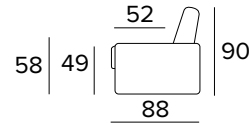

DIVANO FISSO 2 POSTI
2 SEATER FIXED SOFA

DIVANO LETTO 2 POSTI
2 SEATER SOFA BED

DIVANO FISSO 3 POSTI
3 SEATER FIXED SOFA

DIVANO LETTO 3 POSTI
3 SEATER SOFA BED