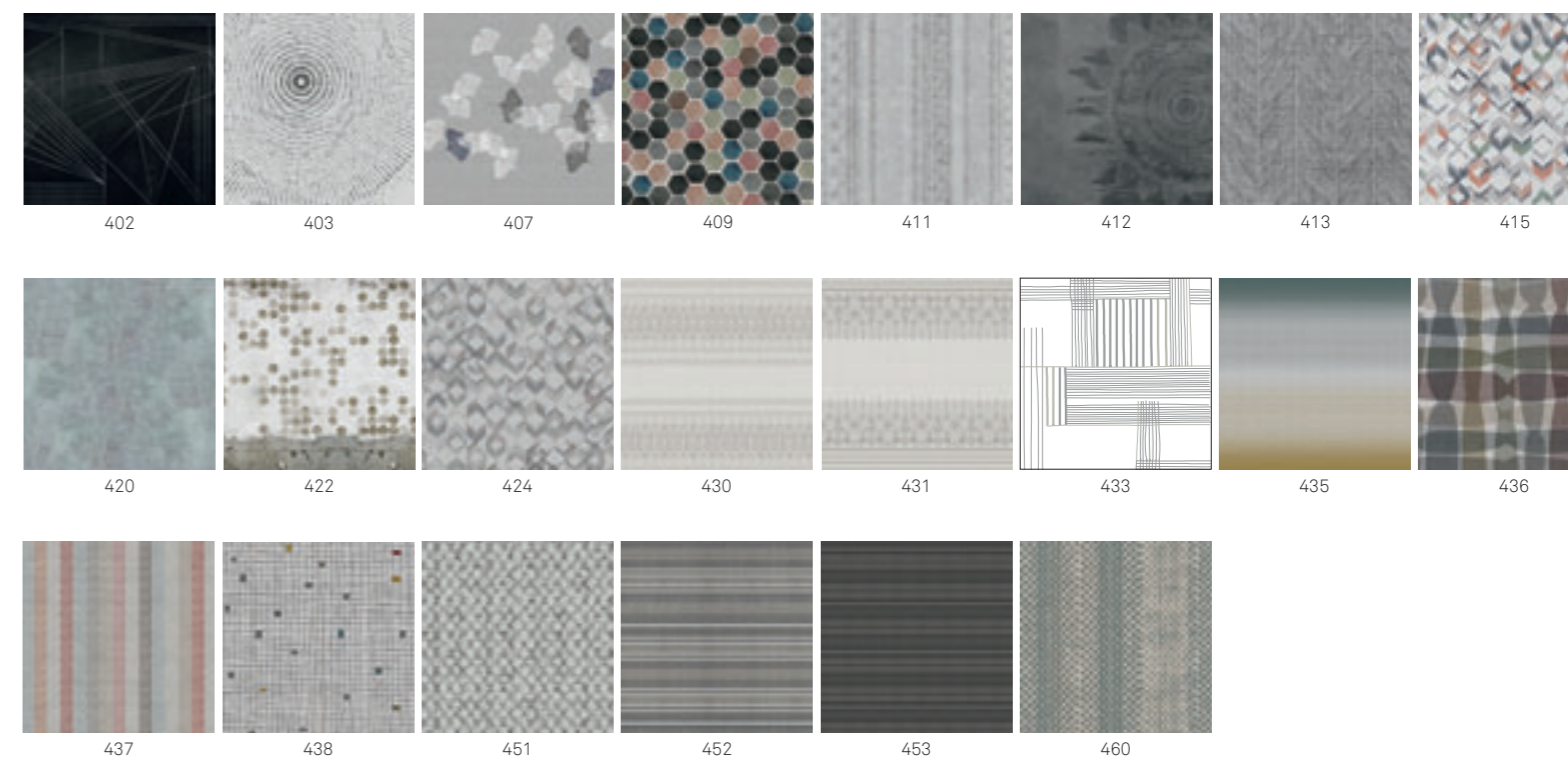

BOISERIE KREA - KREA BACK PANELS

grafiche / graphic designs