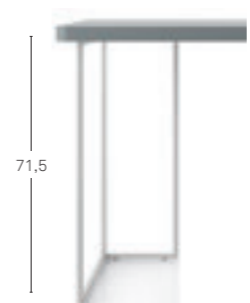

KALISTA

P 59 - 67,5 cm
DISPONIBILE NEI COLORI LACCATO OPACO A CAMPIONARIO. (VEDI PAGINA 115)
AVAILABLE IN OUR RANGE OF MATT LACQUER COLOURS. (SEE PAGE 115)