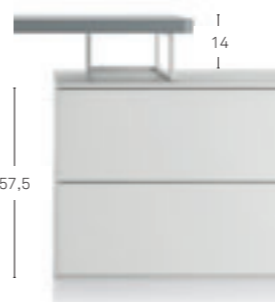

SCRITTOI finiture / finishes

MATERICO ESSENZA / TEXTURED WOOD

MATERICO NODATO / TEXTURED KNOTTED

MATERICO OPACO / MATT TEXTURED

MATERICO PORO APERTO / TEXTURED OPEN PORE

MATERICO / TEXTURED

LACCATI / LAQUERED

LACCATI PORO APERTO / OPEN PORE LACQUERS

SCRITTOI spessore 3/5 cm / thickness 3/5 cm

SCRITTOI A PROGETTO Desk to design (esempio/example)

TIPOLOGIA GAMBE leg types

FIANCO SP 3/5 cm - TH 3/5 cm

SLITTA

SPILLO

DIAGONAL

VETRO

KALISTA

METACRILATO
per Atlante

METACRILATO
per Replay

METACRILATO
per Replay

KALISTA

KALISTA