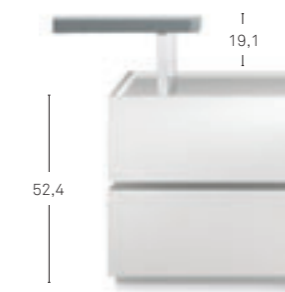

METACRILATO
per Replay