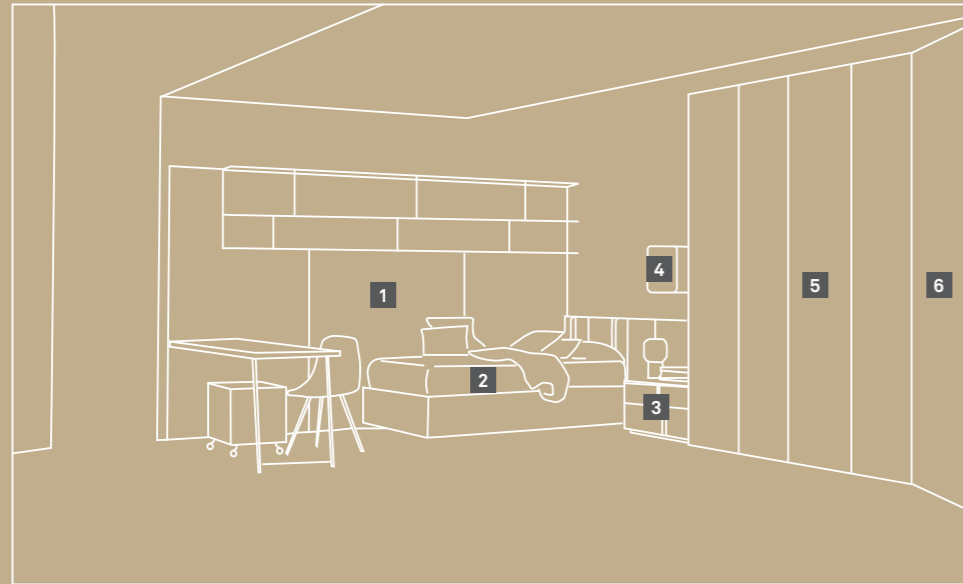

comp_
02

1. Boiserie Krea.
2. Letto Corner con testiera Diagonal Life.
3. Comodino Athena.
4. Pensile Ciko.
5. Armadio battente Denver.
6. Anta Kaos.

1. Krea wall panelling.
2. Corner bed with Diagonal Life headboard.
3. Athena bedside unit.
4. Ciko wall unit.
5. Denver hinged door wardrobe.
6. Kaos door.