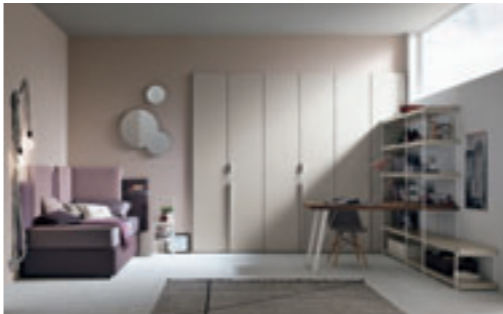

W. 2160 D. 1150 H. 1220 cm

Sommier bed with cat. B ecopelle vintage col. 1015 storage and Skyline Lady headboard in cat. C lino froissé col. 025, cat. B texas col. 035, cat. b ecopelle vintage col. 1015. 90x190 bed base. Matt Chalk White 121 metal Kalista element. Bolle mirror.

W. 3040 D. 620 H. 2550 cm

Wardrobe with Liscia hinged doors in textured matt Mother of Pearl with matt Mother of Pearl 124 metal Leila handles.

W. 2340 D. 1440 H. 1880 cm

Fortebraccio bookcase with matt Chalk White 121 metal frames, textured matt Mother of Pearl and textured Dark Knotted shelves. Textured Dark Knotted desk with matt Chalk White 121 metal Diagonal leg.

A. 2160 P. 1150 H. 1220 cm

Cama Sommier con contenedor cat. B ecopiel vintage col. 1015 con cabecero Skyline Lady somier in cat. C lino froissé col. 025, cat. B texas col. 035, cat. b ecopiel vintage col. 1015 rete 90x190. Kalista en metal mate blanco yeso 121. Espejo Bolle.

A. 3040 P. 620 H. 2550 cm

Armario batiente puerta Liscia en texturizado mate madreperla con tirador Leila en metal mate madreperla 124.

A. 2340 P. 1440 H. 1880 cm

Librería Fortebraccio con bastidores en metal mate blanco yeso 121, estantes en texturizado mate madreperla y texturizado con nudos oscuro. Escritorio en texturizado con nudos oscuro con pata Diagonal en metal mate blanco yeso 121.

L. 2160 P. 1150 H. 1220 cm

Lit Sommier avec coffre cat. B écocuir vintage col. 1015, tête de lit Skyline xxx cat. C lin froissé col. 025, cat. B Texas col. 035, cat. B écocuir Vintage col. 1015 et sommier de 90x190. Kalista en métal blanc craie 121 mat. Miroir Bolle.

L. 3040 P. 620 H. 2550 cm

Armoire avec portes battantes Liscia en texturé nacre mat et poignée Leila en métal nacre 124 mat.

L. 2340 P. 1440 H. 1880 cm

Bibliothèque Fortebraccio avec structures en métal blanc craie 121 mat, étagères en texturé nacre mat et en texturé chène à nœuds foncé. Bureau en texturé chène à nœuds foncé avec pied Diagonal en métal blanc craie 121 mat.

B. 2160 T. 1150 H. 1220 cm

Bett Sommier mit Bettkasten Kat. B Lederimitat Vintage Farbe 1015 und Kopfteil Skyline Lady Kat. C Leinen Froissé Farbe 025, Kat. B Texas Farbe 035, Kat. B Lederimitat Vintage Farbe 1015 Lattenrost 90x190. Kalista aus Metall matt lackiert Gipsweiß 121. Spiegel Bolle.

B. 3040 T. 620 H. 2550 cm

Schrank mit Drehtür Liscia in Rau matt Perlmutt mit Griff Leila aus Metall matt lackiert Perlmutt 124.

B. 2340 T. 1440 H. 1880 cm

Bücherregal Fortebraccio mit Rahmen aus Metall matt lackiert Gipsweiß 121, Borde in Rau matt Perlmutt und Rau astig dunkel. Schreibpult in Rau astig dunkel mit Bein Diagonal aus Metall matt lackiert Gipsweiß 121.