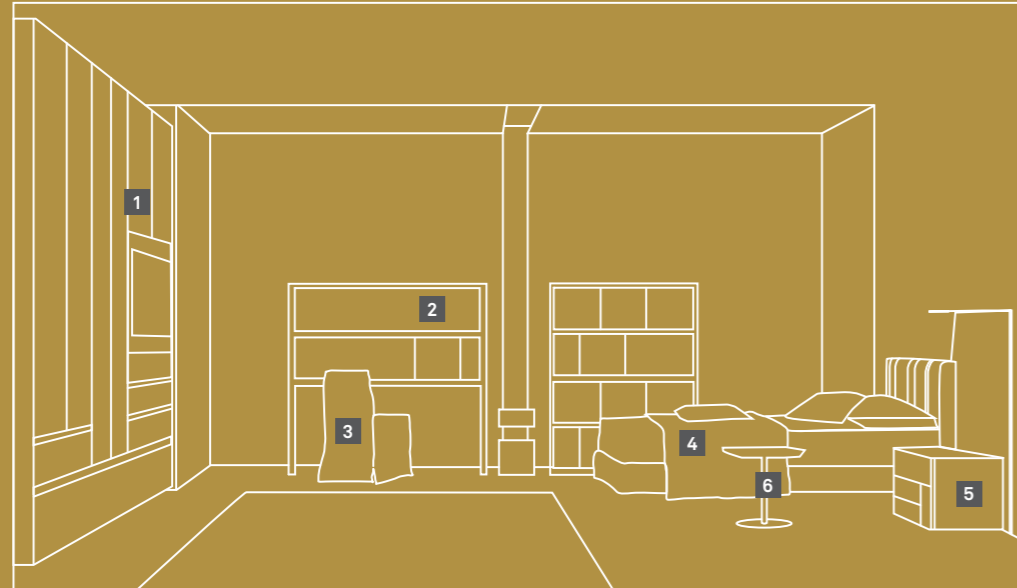

comp_
08

1. Armadio battente Modula con accessorio Pivot orientabile.
2. Libreria spalla Atlante.
3. Sedia Tiffany Gonna.
4. Testiera Diagonal Young con Ring Sommier.
5. Comodino Hashtag.
6. Tavolino Caruso.

1. Modula hinged door wardrobe with directional Pivot accessory.
2. Atlante shelving system.
3. Tiffany Gonna chair.
4. Diagonal Young headboard with Sommier bed frame.
5. Hashtag bedside unit.
6. Caruso occasional table.

Finiture e colori