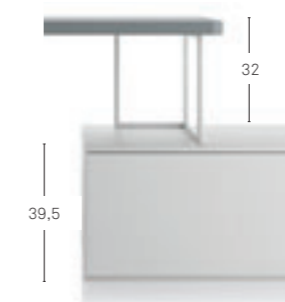

SCRITTOI finiture / finishes

MATERICO ESSENZA / TEXTURED WOOD

MATERICO NODATO / TEXTURED KNOTTED

MATERICO OPACO / MATT TEXTURED

MATERICO PORO APERTO / TEXTURED OPEN PORE

MATERICO / TEXTURED

LACCATI / LAQUERED

LACCATI PORO APERTO / OPEN PORE LACQUERS

SCRITTOI spessore 3/5 cm / thickness 3/5 cm

SCRITTOI A PROGETTO Desk to design (esempio/example)

TIPOLOGIA GAMBE leg types

FIANCO SP 3/5 cm - TH 3/5 cm

SLITTA

SPILLO

DIAGONAL

VETRO

KALISTA

METACRILATO
per Atlante

METACRILATO
per Replay

METACRILATO
per Replay

KALISTA

KALISTA