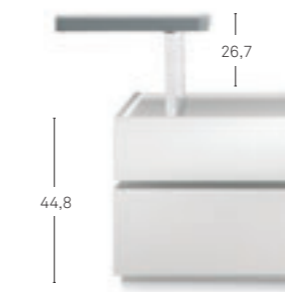

METACRILATO
per Replay