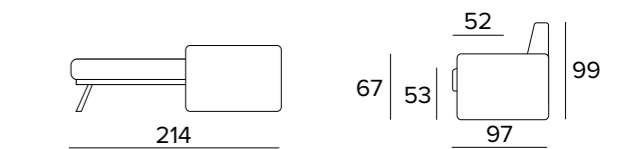

DIVANO MAXI LETTO / CANAPÉ MAXI CONVERTIBLE / MAXI SEATER SOFA BED

MATERASSO / MATELAS / MATTRESS
CM 160x195 / H 21