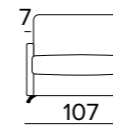

# POLTRONE LETTO

FAUTEUIL CONVERTIBLE  
BED ARMCHAIR

AMBROGIO CLASS MINI

POLTRONA LETTO / FAUTEUIL CONVERTIBLE / BED ARMCHAIR

MATERASSO / MATELAS / MATTRESS  
CM 70x196 / H 17

MATERASSO / MATELAS / MATTRESS  
CM 80x196 / H 17