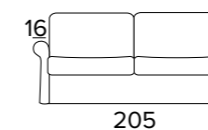

**DIVANO 3 POSTI FISSO O LETTO / CANAPÉ 3 PLACES FIXE OU CONVERTIBLE / 3 SEATER SOFA FIXED OR BED**

MATERASSO / MATELAS / MATTRESS  
CM 140x196 / H 17

**DIVANO MAXI FISSO O LETTO / CANAPÉ MAXI FIXE OU CONVERTIBLE / MAXI SEATER SOFA FIXED OR BED**