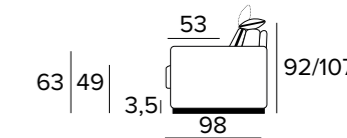

MATERASSO / MATELAS / MATTRESS  
CM 140x197 / H 17

DIVANO MAXI LETTO / CANAPÉ MAXI CONVERTIBLE / MAXI SEATER SOFA BED

MATERASSO / MATELAS / MATTRESS  
CM 160x197 / H 17

TERMINALE SMALL 1 P. FISSO BR. DX O SX / TERMINAL SMALL 1 P. FIXE ACC. D. OU G. / SMALL SIDE ELEMENT 1 FIXED SEATER ARM. L. OR R.