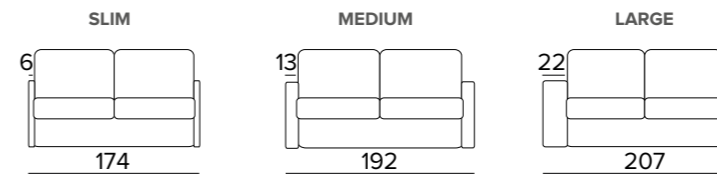

MATERASSO OPZIONAL\_MATELAS\_MATTRESS **MAGNIFICO**

**DIVANO 2 POSTI LETTO / CANAPÉ 2 PLACES CONVERTIBLE / 2 SEATER SOFA BED**

MATERASSO / MATELAS / MATTRESS  
CM 120x195 / H 21

**DIVANO 3 POSTI LETTO / CANAPÉ 3 PLACES CONVERTIBLE / 3 SEATER SOFA BED**