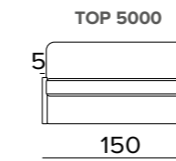

MATERASSO / MATELAS / MATTRESS  
CM 100x197 / H 13

DIVANO 2 POSTI FISSO O LETTO / CANAPÉ 2 PLACES FIXE OU CONVERTIBLE / 2 SEATER SOFA FIXED OR BED

MATERASSO / MATELAS / MATTRESS  
CM 120x197 / H 13

DIVANO 3 POSTI FISSO O LETTO / CANAPÉ 3 PLACES FIXE OU CONVERTIBLE / 3 SEATER SOFA FIXED OR BED