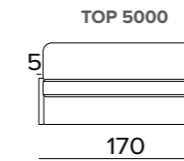

MATERASSO / MATELAS / MATTRESS  
CM 100x197 / H 13

DIVANO 2 POSTI FISSO O LETTO / CANAPÉ 2 PLACES FIXE OU CONVERTIBLE / 2 SEATER SOFA FIXED OR BED

MATERASSO / MATELAS / MATTRESS  
CM 120x197 / H 13

DIVANO 3 POSTI FISSO O LETTO / CANAPÉ 3 PLACES FIXE OU CONVERTIBLE / 3 SEATER SOFA FIXED OR BED