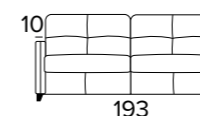

**DIVANO 3 POSTI LETTO / CANAPÉ 3 PLACES CONVERTIBLE / 3 SEATER SOFA BED**

MATERASSO / MATELAS / MATTRESS  
CM 140x196 / H 17

**DIVANO MAXI LETTO / CANAPÉ MAXI CONVERTIBLE / MAXI SEATER SOFA BED**

MATERASSO / MATELAS / MATTRESS  
CM 160x196 / H 17