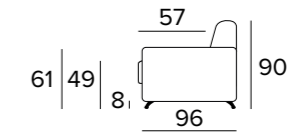

# POLTRONE LETTO

FAUTEUIL CONVERTIBLE  
BED ARMCHAIR

AMBROGIO CLASS MINI

POLTRONA LETTO / FAUTEUIL CONVERTIBLE / BED ARMCHAIR

MATERASSO / MATELAS / MATTRESS  
CM 70x196 / H 17

MATERASSO / MATELAS / MATTRESS  
CM 80x196 / H 17