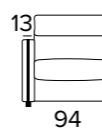

TERMINALE LARGE 1 P. FISSO BR. DX O SX / TERMINAL LARGE 1 P. FIXE ACC. D. OU G. / LARGE SIDE ELEMENT 1 FIXED SEATER ARM. L. OR R.