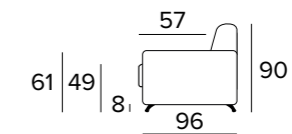

MATERASSO / MATELAS / MATTRESS
CM 80x196 / H 17