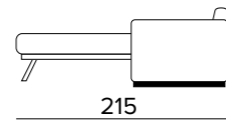

DIVANO MAXI LETTO / CANAPÉ MAXI CONVERTIBLE / MAXI SEATER SOFA BED

MATERASSO / MATELAS / MATTRESS
CM 160x197 / H 17