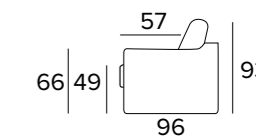

**DIVANO 3 POSTI FISSO O LETTO / CANAPÉ 3 PLACES FIXE OU CONVERTIBLE / 3 SEATER SOFA FIXED OR BED**

MATERASSO / MATELAS / MATTRESS  
CM 140x196 / H 17

**DIVANO MAXI FISSO O LETTO / CANAPÉ MAXI FIXE OU CONVERTIBLE / MAXI SEATER SOFA FIXED OR BED**