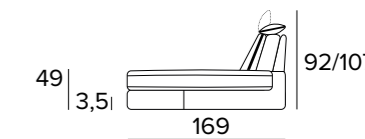

PENISOLA CONTENITORE / MÉRIDienne COFFRE / PENINSULA CONTAINER

SPECIFICARE SEMPRE IL LATO DELLA
PENISOLA GUARDANDO IL DIVANO
PRÉCISER LE SENS DE LA MÉRIDienne
VUE DE FACE
ALWAYS SPECIFY THE PENINSULA SIDE
LOOKING AT THE SOFA