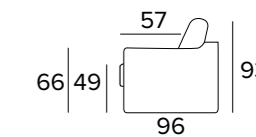

**DIVANO 3 POSTI FISSO O LETTO / CANAPÉ 3 PLACES FIXE OU CONVERTIBLE / 3 SEATER SOFA FIXED OR BED**

MATERASSO / MATELAS / MATTRESS  
CM 140x196 / H 17

**DIVANO MAXI FISSO O LETTO / CANAPÉ MAXI FIXE OU CONVERTIBLE / MAXI SEATER SOFA FIXED OR BED**