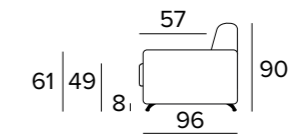

# POLTRONE LETTO

FAUTEUIL CONVERTIBLE  
BED ARMCHAIR

AMBROGIO CLASS MINI

POLTRONA LETTO / FAUTEUIL CONVERTIBLE / BED ARMCHAIR

MATERASSO / MATELAS / MATTRESS  
CM 70x196 / H 17

MATERASSO / MATELAS / MATTRESS  
CM 80x196 / H 17