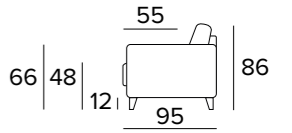

**DIVANO 3 POSTI FISSO O LETTO / CANAPÉ 3 PLACES FIXE OU CONVERTIBLE / 3 SEATER SOFA FIXED OR BED**

MATERASSO / MATELAS / MATTRESS  
CM 140x192 / H 13

**DIVANO MAXI FISSO O LETTO / CANAPÉ MAXI FIXE OU CONVERTIBLE / MAXI SEATER SOFA FIXED OR BED**