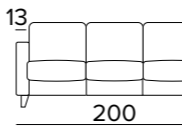

**DIVANO 3 POSTI FISSO O LETTO / CANAPÉ 3 PLACES FIXE OU CONVERTIBLE / 3 SEATER SOFA FIXED OR BED**

MATERASSO / MATELAS / MATTRESS  
CM 140x192 / H 13

**DIVANO MAXI FISSO O LETTO / CANAPÉ MAXI FIXE OU CONVERTIBLE / MAXI SEATER SOFA FIXED OR BED**