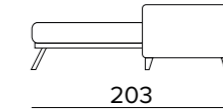

**DIVANO 3 POSTI FISSO O LETTO / CANAPÉ 3 PLACES FIXE OU CONVERTIBLE / 3 SEATER SOFA FIXED OR BED**

MATERASSO / MATELAS / MATTRESS  
CM 140x192 / H 13

**DIVANO MAXI FISSO O LETTO / CANAPÉ MAXI FIXE OU CONVERTIBLE / MAXI SEATER SOFA FIXED OR BED**