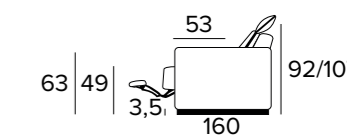

TERMINALE SMALL 1 P. RELAX BR. DX O SX / TERMINAL SMALL 1 P. RELAX ACC. D. OU G. / SMALL SIDE ELEMENT 1 RELAX SEATER ARM. L. OR R.