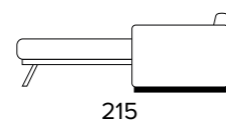

JILL

JILL

DIMENSIONI / CARACTÉRISTIQUES / SIZE

DIVANO 2 POSTI LETTO / CANAPÉ 2 PLACES CONVERTIBLE / 2 SEATER SOFA BED

MATERASSO / MATELAS / MATTRESS  
CM 120x197 / H 17

DIVANO 3 POSTI LETTO / CANAPÉ 3 PLACES CONVERTIBLE / 3 SEATER SOFA BED