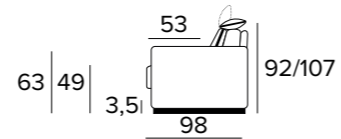

JILL

DIMENSIONI / CARACTÉRISTIQUES / SIZE

DIVANO 2 POSTI LETTO / CANAPÉ 2 PLACES CONVERTIBLE / 2 SEATER SOFA BED

DIVANO 3 POSTI LETTO / CANAPÉ 3 PLACES CONVERTIBLE / 3 SEATER SOFA BED

DIVANO MAXI LETTO / CANAPÉ MAXI CONVERTIBLE / MAXI SEATER SOFA BED

TERMINALE SMALL 1 P. FISSO BR. DX O SX / TERMINAL SMALL 1 P. FIXE ACC. D. OU G. / SMALL SIDE ELEMENT 1 FIXED SEATER ARM. L. OR R.

TERMINALE SMALL 1 P. RELAX BR. DX O SX / TERMINAL SMALL 1 P. RELAX ACC. D. OU G. / SMALL SIDE ELEMENT 1 RELAX SEATER ARM. L. OR R.

TERMINALE LARGE 1 P. FISSO BR. DX O SX / TERMINAL LARGE 1 P. FIXE ACC. D. OU G. / LARGE SIDE ELEMENT 1 FIXED SEATER ARM. L. OR R.

TERMINALE LARGE 1 P. RELAX BR. DX O SX / TERMINAL LARGE 1 P. RELAX ACC. D. OU G. / LARGE SIDE ELEMENT 1 RELAX SEATER ARM. L. OR R.

ELEMENTO CENTRALE 1 POSTO FISSO / CENTRAL 1 PLACE FIXE / CENTRAL ELEMENT 1 FIXED SEATER

PENISOLA CONTENITORE / MÉRIDienne COFFRE / PENINSULA CONTAINER

SPECIFICARE SEMPRE IL LATO DELLA
PENISOLA GUARDANDO IL DIVANO
PRÉCISER LE SENS DE LA MÉRIDienne
VUE DE FACE
ALWAYS SPECIFY THE PENINSULA SIDE
LOOKING AT THE SOFA