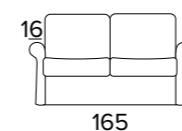

DIVANO 2 POSTI FISSO O LETTO / CANAPÉ 2 PLACES FIXE OU CONVERTIBLE / 2 SEATER SOFA FIXED OR BED

MATERASSO / MATELAS / MATTRESS
CM 120x196 / H 17