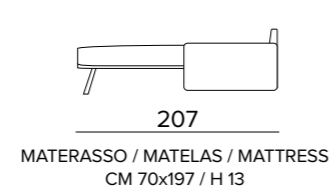

DIMENSIONI / CARACTÉRISTIQUES / SIZE

ELEMENTO UN POSTO FISSO / CHAUFFEUSE FIXE / 1 FIXED SEATER ELEMENT

POLTRONA LETTO / FAUTEUIL CONVERTIBLE / BED ARMCHAIR

DIVANO 2 POSTI MINI FISSO O LETTO / CANAPÉ 2 PLACES MINI FIXE OU CONVERTIBLE / 2 MINI SEATER SOFA FIXED OR BED