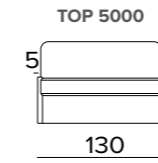

DIMENSIONI / CARACTÉRISTIQUES / SIZE

ELEMENTO UN POSTO FISSO / CHAUFFEUSE FIXE / 1 FIXED SEATER ELEMENT

POLTRONA LETTO / FAUTEUIL CONVERTIBLE / BED ARMCHAIR

DIVANO 2 POSTI MINI FISSO O LETTO / CANAPÉ 2 PLACES MINI FIXE OU CONVERTIBLE / 2 MINI SEATER SOFA FIXED OR BED

MATERASSO / MATELAS / MATTRESS  
CM 100x197 / H 13

DIVANO 2 POSTI FISSO O LETTO / CANAPÉ 2 PLACES FIXE OU CONVERTIBLE / 2 SEATER SOFA FIXED OR BED

MATERASSO / MATELAS / MATTRESS  
CM 120x197 / H 13

DIVANO 3 POSTI FISSO O LETTO / CANAPÉ 3 PLACES FIXE OU CONVERTIBLE / 3 SEATER SOFA FIXED OR BED