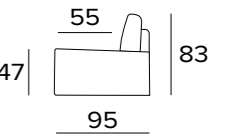

YOUNG

DIMENSIONI / CARACTÉRISTIQUES / SIZE

ELEMENTO UN POSTO FISSO / CHAUFFEUSE FIXE / 1 FIXED SEATER ELEMENT

POLTRONA LETTO / FAUTEUIL CONVERTIBLE / BED ARMCHAIR

DIVANO 2 POSTI MINI FISSO O LETTO / CANAPÉ 2 PLACES MINI FIXE OU CONVERTIBLE / 2 MINI SEATER SOFA FIXED OR BED

MATERASSO / MATELAS / MATTRESS
CM 100x197 / H 13

DIVANO 2 POSTI FISSO O LETTO / CANAPÉ 2 PLACES FIXE OU CONVERTIBLE / 2 SEATER SOFA FIXED OR BED

MATERASSO / MATELAS / MATTRESS
CM 120x197 / H 13

DIVANO 3 POSTI FISSO O LETTO / CANAPÉ 3 PLACES FIXE OU CONVERTIBLE / 3 SEATER SOFA FIXED OR BED

MATERASSO / MATELAS / MATTRESS
CM 140x197 / H 13

DIVANO MAXI FISSO O LETTO / CANAPÉ MAXI FIXE OU CONVERTIBLE / MAXI SEATER SOFA FIXED OR BED

MATERASSO / MATELAS / MATTRESS
CM 160x197 / H 13

POUF FISSO / POUF FIXE / FIXED FOOTSTOOL