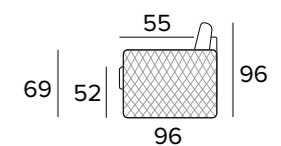

STAR

DIMENSIONI / CARACTÉRISTIQUES / SIZE

DIVANO 2 POSTI LETTO / CANAPÉ 2 PLACES CONVERTIBLE / 2 SEATER SOFA BED

IT Materasso di serie Magnifico in poliuretano espanso densità 35 Kg/m³. La fascia laterale del materasso è realizzata in tessuto 3D altamente traspirante che consente una perfetta areazione del materasso. Tessuto 100% poliestere. Spessore del materasso: 21 cm

FR Matelas de série Magnifico en polyuréthane expansé il a une densité de 35 Kg m³ et est recouvert de tissu polyester 100% ses côtés sont à plates bandes bordées. Le couil est réalisé avec une bande latérale spécifique hautement respirante, pour une parfaite aération du matelas. Épaisseur matelas : 21 cm

EN Mattress Magnifico in expanded polyurethane density 35 km/m³. The side band of the mattress is made with highly breathable 3D fabric for a perfect mattress ventilation. Fabric 100% polyester. Mattress thickness: 21 cm

DIVANO 3 POSTI LETTO / CANAPÉ 3 PLACES CONVERTIBLE / 3 SEATER SOFA BED

DIVANO MAXI LETTO / CANAPÉ MAXI CONVERTIBLE / MAXI SEATER SOFA BED