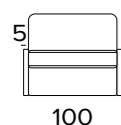

POLTRONA LETTO / FAUTEUIL CONVERTIBLE / BED ARMCHAIR