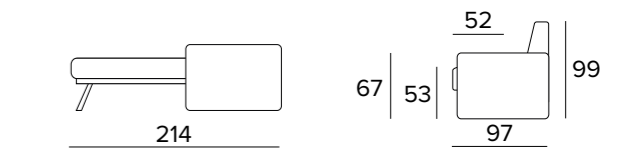

DIVANO 2 POSTI LETTO / CANAPÉ 2 PLACES CONVERTIBLE / 2 SEATER SOFA BED

MATERASSO / MATELAS / MATTRESS
CM 120x195 / H 21