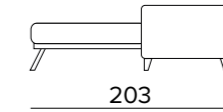

**DIVANO 3 POSTI FISSO O LETTO / CANAPÉ 3 PLACES FIXE OU CONVERTIBLE / 3 SEATER SOFA FIXED OR BED**

MATERASSO / MATELAS / MATTRESS  
CM 140x192 / H 13

**DIVANO MAXI FISSO O LETTO / CANAPÉ MAXI FIXE OU CONVERTIBLE / MAXI SEATER SOFA FIXED OR BED**