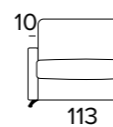

MATERASSO / MATELAS / MATTRESS
CM 80x196 / H 17