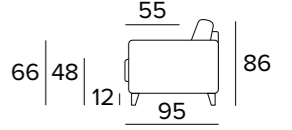

DIVANO 2 POSTI FISSO O LETTO / CANAPÉ 2 PLACES FIXE OU CONVERTIBLE / 2 SEATER SOFA FIXED OR BED

DIVANO 3 POSTI FISSO O LETTO / CANAPÉ 3 PLACES FIXE OU CONVERTIBLE / 3 SEATER SOFA FIXED OR BED

DIVANO MAXI FISSO O LETTO / CANAPÉ MAXI FIXE OU CONVERTIBLE / MAXI SEATER SOFA FIXED OR BED

ELEMENTO UN POSTO FISSO / CHAUFFEUSE FIXE / 1 SEATER FIXED ELEMENT

POUF FISSO / POUF FIXE / FIXED FOOTSTOOL

IT Materasso di serie New Moon in poliuretano espanso densità 35 Kg/m³. La fascia laterale del materasso è realizzata in tessuto 3D altamente traspirante che consente una perfetta areazione del materasso. Tessuto 100% poliestere. Spessore del materasso: 13 cm. Topper in opzione

FR Matelas New Moon de série, en polyuréthane expansé il a une densité de 35 Kg/m³. Le coutil est réalisé avec une bande latérale spécifique hautement respirante, pour une parfaite aération du matelas. Epaisseur matelas: 13 cm. Topper en option

EN Mattress New Moon series in expanded polyurethane density 30Kg/m³. The side band of the mattress is made with highly breathable 3D fabric for a perfect ventilation of the mattress. Fabric: 100% polyester. Mattress thickness: 13 cm. Topper in option