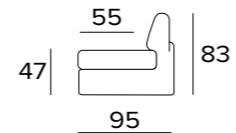

DIMENSIONI / CARACTÉRISTIQUES / SIZE

ELEMENTO UN POSTO FISSO / CHAUFFEUSE FIXE / 1 FIXED SEATER ELEMENT

POLTRONA LETTO / FAUTEUIL CONVERTIBLE / BED ARMCHAIR

DIVANO 2 POSTI MINI FISSO O LETTO / CANAPÉ 2 PLACES MINI FIXE OU CONVERTIBLE / 2 MINI SEATER SOFA FIXED OR BED