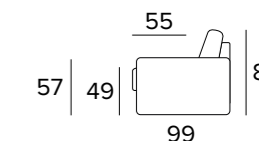

IT Disponibile sia nella versione elettrica, sia in quella manuale, è il divano perfetto per chi cerca un gusto contemporaneo ma versatile. E la comodità non è da meno: il divano letto si apre attraverso una rotazione e non c'è bisogno di spostare i cuscini

FR Disponible en version électrique et en version manuelle, il s'agit d'un divan idéal pour quiconque recherche un goût contemporain, mais versatile. Et le côté pratique ne manque pas non plus : le lit s'ouvre par une simple rotation sans aucun besoin de déplacer les coussins

EN Available both in the electric and manual version, it is the perfect sofa for those looking for a contemporary, yet versatile, look. And it is so convenient: a simple rotation turns it into a sofa bed and there is no need to move the cushions