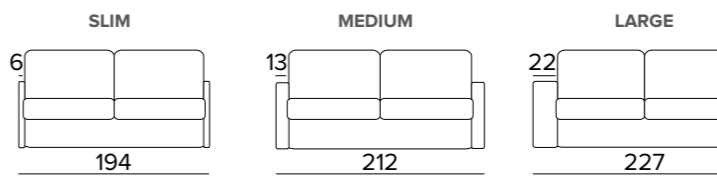

DIVANO MAXI LETTO / CANAPÉ MAXI CONVERTIBLE / MAXI SEATER SOFA BED

MATERASSO / MATELAS / MATTRESS
CM 160x195 / H 21