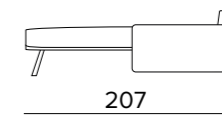

MATERASSO / MATELAS / MATTRESS  
CM 100x197 / H 13

DIVANO 2 POSTI FISSO O LETTO / CANAPÉ 2 PLACES FIXE OU CONVERTIBLE / 2 SEATER SOFA FIXED OR BED

MATERASSO / MATELAS / MATTRESS  
CM 120x197 / H 13

DIVANO 3 POSTI FISSO O LETTO / CANAPÉ 3 PLACES FIXE OU CONVERTIBLE / 3 SEATER SOFA FIXED OR BED

MATERASSO / MATELAS / MATTRESS  
CM 140x197 / H 13

DIVANO MAXI FISSO O LETTO / CANAPÉ MAXI FIXE OU CONVERTIBLE / MAXI SEATER SOFA FIXED OR BED

MATERASSO / MATELAS / MATTRESS  
CM 160x197 / H 13

POUF FISSO / POUF FIXE / FIXED FOOTSTOOL