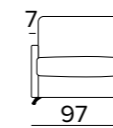

# POLTRONE LETTO

FAUTEUIL CONVERTIBLE  
BED ARMCHAIR

AMBROGIO CLASS MINI

POLTRONA LETTO / FAUTEUIL CONVERTIBLE / BED ARMCHAIR

MATERASSO / MATELAS / MATTRESS  
CM 70x196 / H 17

MATERASSO / MATELAS / MATTRESS  
CM 80x196 / H 17