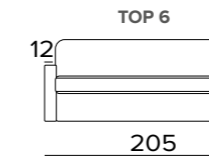

DIVANO MAXI FISSO O LETTO / CANAPÉ MAXI FIXE OU CONVERTIBLE / MAXI SEATER SOFA FIXED OR BED

MATERASSO / MATELAS / MATTRESS
CM 160x197 / H 13