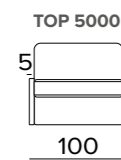

DIMENSIONI / CARACTÉRISTIQUES / SIZE

ELEMENTO UN POSTO FISSO / CHAUFFEUSE FIXE / 1 FIXED SEATER ELEMENT

POLTRONA LETTO / FAUTEUIL CONVERTIBLE / BED ARMCHAIR

DIVANO 2 POSTI MINI FISSO O LETTO / CANAPÉ 2 PLACES MINI FIXE OU CONVERTIBLE / 2 MINI SEATER SOFA FIXED OR BED