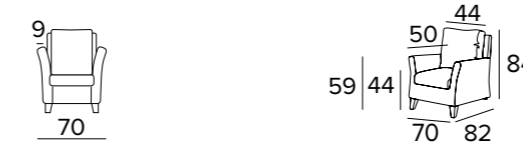

POLTRONA FISSA / FIXE FAUTEUIL / FIXED ARMCHAIR