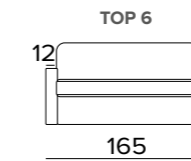

DIMENSIONI / CARACTÉRISTIQUES / SIZE

ELEMENTO UN POSTO FISSO / CHAUFFEUSE FIXE / 1 FIXED SEATER ELEMENT

POLTRONA LETTO / FAUTEUIL CONVERTIBLE / BED ARMCHAIR

DIVANO 2 POSTI MINI FISSO O LETTO / CANAPÉ 2 PLACES MINI FIXE OU CONVERTIBLE / 2 MINI SEATER SOFA FIXED OR BED

MATERASSO / MATELAS / MATTRESS  
CM 100x197 / H 13

DIVANO 2 POSTI FISSO O LETTO / CANAPÉ 2 PLACES FIXE OU CONVERTIBLE / 2 SEATER SOFA FIXED OR BED

MATERASSO / MATELAS / MATTRESS  
CM 120x197 / H 13

DIVANO 3 POSTI FISSO O LETTO / CANAPÉ 3 PLACES FIXE OU CONVERTIBLE / 3 SEATER SOFA FIXED OR BED