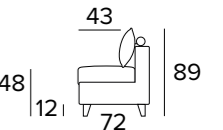

**DIVANO 3 POSTI FISSO O LETTO / CANAPÉ 3 PLACES FIXE OU CONVERTIBLE / 3 SEATER SOFA FIXED OR BED**

MATERASSO / MATELAS / MATTRESS  
CM 140x192 / H 13

**DIVANO MAXI FISSO O LETTO / CANAPÉ MAXI FIXE OU CONVERTIBLE / MAXI SEATER SOFA FIXED OR BED**

MATERASSO / MATELAS / MATTRESS  
CM 160x192 / H 13

**ELEMENTO UN POSTO FISSO / CHAUFFEUSE FIXE / 1 SEATER FIXED ELEMENT**

**POUF FISSO / POUF FIXE / FIXED FOOTSTOOL**

**IT** Materasso di serie New Moon in poliuretano espanso densità 35 Kg/m<sup>3</sup>. La fascia laterale del materasso è realizzata in tessuto 3D altamente traspirante che consente una perfetta areazione del materasso. Tessuto 100% poliestere. Spessore del materasso: 13 cm. Topper in opzione