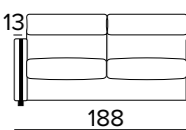

JILL

JILL

DIMENSIONI / CARACTÉRISTIQUES / SIZE

DIVANO 2 POSTI LETTO / CANAPÉ 2 PLACES CONVERTIBLE / 2 SEATER SOFA BED

MATERASSO / MATELAS / MATTRESS  
CM 120x197 / H 17

DIVANO 3 POSTI LETTO / CANAPÉ 3 PLACES CONVERTIBLE / 3 SEATER SOFA BED