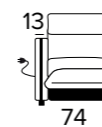

TERMINALE SMALL 1 P. RELAX BR. DX O SX / TERMINAL SMALL 1 P. RELAX ACC. D. OU G. / SMALL SIDE ELEMENT 1 RELAX SEATER ARM. L. OR R.