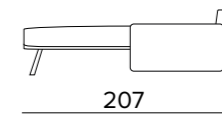

MATERASSO / MATELAS / MATTRESS  
CM 100x197 / H 13

DIVANO 2 POSTI FISSO O LETTO / CANAPÉ 2 PLACES FIXE OU CONVERTIBLE / 2 SEATER SOFA FIXED OR BED

MATERASSO / MATELAS / MATTRESS  
CM 120x197 / H 13

DIVANO 3 POSTI FISSO O LETTO / CANAPÉ 3 PLACES FIXE OU CONVERTIBLE / 3 SEATER SOFA FIXED OR BED

MATERASSO / MATELAS / MATTRESS  
CM 140x197 / H 13

DIVANO MAXI FISSO O LETTO / CANAPÉ MAXI FIXE OU CONVERTIBLE / MAXI SEATER SOFA FIXED OR BED

MATERASSO / MATELAS / MATTRESS  
CM 160x197 / H 13

POUF FISSO / POUF FIXE / FIXED FOOTSTOOL