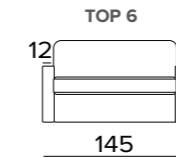

DIMENSIONI / CARACTÉRISTIQUES / SIZE

ELEMENTO UN POSTO FISSO / CHAUFFEUSE FIXE / 1 FIXED SEATER ELEMENT

POLTRONA LETTO / FAUTEUIL CONVERTIBLE / BED ARMCHAIR

DIVANO 2 POSTI MINI FISSO O LETTO / CANAPÉ 2 PLACES MINI FIXE OU CONVERTIBLE / 2 MINI SEATER SOFA FIXED OR BED

MATERASSO / MATELAS / MATTRESS  
CM 100x197 / H 13

DIVANO 2 POSTI FISSO O LETTO / CANAPÉ 2 PLACES FIXE OU CONVERTIBLE / 2 SEATER SOFA FIXED OR BED

MATERASSO / MATELAS / MATTRESS  
CM 120x197 / H 13

DIVANO 3 POSTI FISSO O LETTO / CANAPÉ 3 PLACES FIXE OU CONVERTIBLE / 3 SEATER SOFA FIXED OR BED