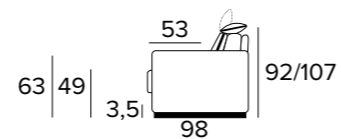

JILL

JILL

DIMENSIONI / CARACTÉRISTIQUES / SIZE

DIVANO 2 POSTI LETTO / CANAPÉ 2 PLACES CONVERTIBLE / 2 SEATER SOFA BED

MATERASSO / MATELAS / MATTRESS  
CM 120x197 / H 17

DIVANO 3 POSTI LETTO / CANAPÉ 3 PLACES CONVERTIBLE / 3 SEATER SOFA BED