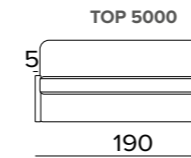

DIVANO MAXI FISSO O LETTO / CANAPÉ MAXI FIXE OU CONVERTIBLE / MAXI SEATER SOFA FIXED OR BED

MATERASSO / MATELAS / MATTRESS
CM 160x197 / H 13