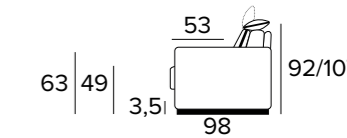

TERMINALE LARGE 1 P. FISSO BR. DX O SX / TERMINAL LARGE 1 P. FIXE ACC. D. OU G. / LARGE SIDE ELEMENT 1 FIXED SEATER ARM. L. OR R.