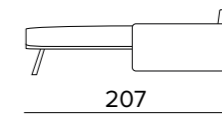

DIMENSIONI / CARACTÉRISTIQUES / SIZE

ELEMENTO UN POSTO FISSO / CHAUFFEUSE FIXE / 1 FIXED SEATER ELEMENT

POLTRONA LETTO / FAUTEUIL CONVERTIBLE / BED ARMCHAIR

DIVANO 2 POSTI MINI FISSO O LETTO / CANAPÉ 2 PLACES MINI FIXE OU CONVERTIBLE / 2 MINI SEATER SOFA FIXED OR BED

MATERASSO / MATELAS / MATTRESS  
CM 100x197 / H 13

DIVANO 2 POSTI FISSO O LETTO / CANAPÉ 2 PLACES FIXE OU CONVERTIBLE / 2 SEATER SOFA FIXED OR BED

MATERASSO / MATELAS / MATTRESS  
CM 120x197 / H 13

DIVANO 3 POSTI FISSO O LETTO / CANAPÉ 3 PLACES FIXE OU CONVERTIBLE / 3 SEATER SOFA FIXED OR BED