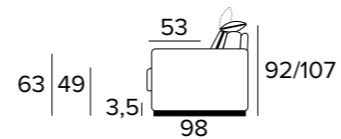

JILL

DIMENSIONI / CARACTÉRISTIQUES / SIZE

DIVANO 2 POSTI LETTO / CANAPÉ 2 PLACES CONVERTIBLE / 2 SEATER SOFA BED

DIVANO 3 POSTI LETTO / CANAPÉ 3 PLACES CONVERTIBLE / 3 SEATER SOFA BED

DIVANO MAXI LETTO / CANAPÉ MAXI CONVERTIBLE / MAXI SEATER SOFA BED

TERMINALE SMALL 1 P. FISSO BR. DX O SX / TERMINAL SMALL 1 P. FIXE ACC. D. OU G. / SMALL SIDE ELEMENT 1 FIXED SEATER ARM. L. OR R.

TERMINALE SMALL 1 P. RELAX BR. DX O SX / TERMINAL SMALL 1 P. RELAX ACC. D. OU G. / SMALL SIDE ELEMENT 1 RELAX SEATER ARM. L. OR R.

TERMINALE LARGE 1 P. FISSO BR. DX O SX / TERMINAL LARGE 1 P. FIXE ACC. D. OU G. / LARGE SIDE ELEMENT 1 FIXED SEATER ARM. L. OR R.

TERMINALE LARGE 1 P. RELAX BR. DX O SX / TERMINAL LARGE 1 P. RELAX ACC. D. OU G. / LARGE SIDE ELEMENT 1 RELAX SEATER ARM. L. OR R.

ELEMENTO CENTRALE 1 POSTO FISSO / CENTRAL 1 PLACE FIXE / CENTRAL ELEMENT 1 FIXED SEATER

PENISOLA CONTENITORE / MÉRIDienne COFFRE / PENINSULA CONTAINER

SPECIFICARE SEMPRE IL LATO DELLA
PENISOLA GUARDANDO IL DIVANO
PRÉCISER LE SENS DE LA MÉRIDienne
VUE DE FACE
ALWAYS SPECIFY THE PENINSULA SIDE
LOOKING AT THE SOFA