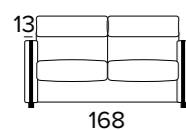

JILL

JILL

DIMENSIONI / CARACTÉRISTIQUES / SIZE

DIVANO 2 POSTI LETTO / CANAPÉ 2 PLACES CONVERTIBLE / 2 SEATER SOFA BED

MATERASSO / MATELAS / MATTRESS  
CM 120x197 / H 17

DIVANO 3 POSTI LETTO / CANAPÉ 3 PLACES CONVERTIBLE / 3 SEATER SOFA BED