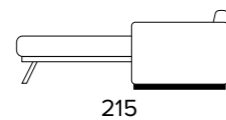

JILL

JILL

DIMENSIONI / CARACTÉRISTIQUES / SIZE

DIVANO 2 POSTI LETTO / CANAPÉ 2 PLACES CONVERTIBLE / 2 SEATER SOFA BED

MATERASSO / MATELAS / MATTRESS  
CM 120x197 / H 17

DIVANO 3 POSTI LETTO / CANAPÉ 3 PLACES CONVERTIBLE / 3 SEATER SOFA BED