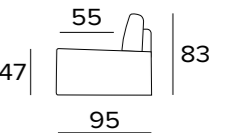

POUF FISSO / POUF FIXE / FIXED FOOTSTOOL