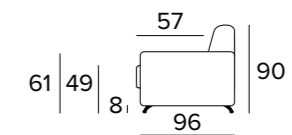

MATERASSO / MATELAS / MATTRESS
CM 70x196 / H 17