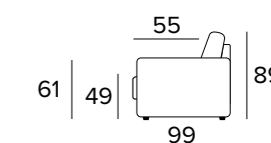

**DIVANO 3 POSTI LETTO / CANAPÉ 3 PLACES CONVERTIBLE / 3 SEATER SOFA BED**

MATERASSO / MATELAS / MATTRESS  
CM 140x196 / H 17

**DIVANO MAXI LETTO / CANAPÉ MAXI CONVERTIBLE / MAXI SEATER SOFA BED**

MATERASSO / MATELAS / MATTRESS  
CM 160x196 / H 17