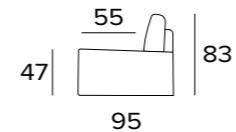

DIMENSIONI / CARACTÉRISTIQUES / SIZE

ELEMENTO UN POSTO FISSO / CHAUFFEUSE FIXE / 1 FIXED SEATER ELEMENT

POLTRONA LETTO / FAUTEUIL CONVERTIBLE / BED ARMCHAIR

DIVANO 2 POSTI MINI FISSO O LETTO / CANAPÉ 2 PLACES MINI FIXE OU CONVERTIBLE / 2 MINI SEATER SOFA FIXED OR BED