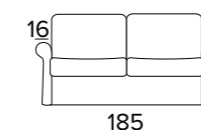

**DIVANO 3 POSTI FISSO O LETTO / CANAPÉ 3 PLACES FIXE OU CONVERTIBLE / 3 SEATER SOFA FIXED OR BED**

MATERASSO / MATELAS / MATTRESS  
CM 140x196 / H 17

**DIVANO MAXI FISSO O LETTO / CANAPÉ MAXI FIXE OU CONVERTIBLE / MAXI SEATER SOFA FIXED OR BED**