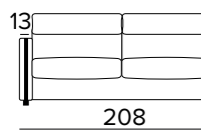

DIVANO MAXI LETTO / CANAPÉ MAXI CONVERTIBLE / MAXI SEATER SOFA BED

MATERASSO / MATELAS / MATTRESS
CM 160x197 / H 17