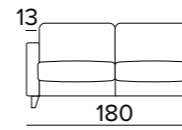

**DIVANO 3 POSTI FISSO O LETTO / CANAPÉ 3 PLACES FIXE OU CONVERTIBLE / 3 SEATER SOFA FIXED OR BED**

MATERASSO / MATELAS / MATTRESS  
CM 140x192 / H 13

**DIVANO MAXI FISSO O LETTO / CANAPÉ MAXI FIXE OU CONVERTIBLE / MAXI SEATER SOFA FIXED OR BED**