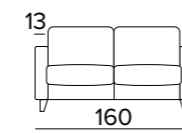

# ITALO

TESSUTO DI RIVESTIMENTO  
REVÊTEMENT EN TISSU / FABRIC COVER  
CAT. A (YUCATAN COL. 08)

**DIVANO 2 POSTI FISSO O LETTO / CANAPÉ 2 PLACES FIXE OU CONVERTIBLE / 2 SEATER SOFA FIXED OR BED**

MATERASSO / MATELAS / MATTRESS  
CM 120x192 / H 13

**DIVANO 3 POSTI FISSO O LETTO / CANAPÉ 3 PLACES FIXE OU CONVERTIBLE / 3 SEATER SOFA FIXED OR BED**

MATERASSO / MATELAS / MATTRESS  
CM 140x192 / H 13

**DIVANO MAXI FISSO O LETTO / CANAPÉ MAXI FIXE OU CONVERTIBLE / MAXI SEATER SOFA FIXED OR BED**