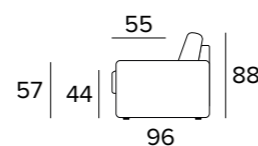

COMPACT

YOUNG TOP 5000

ELSA

ELSA POUF