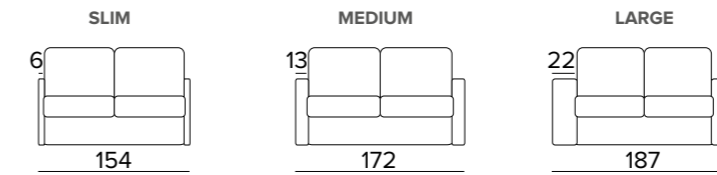

DIVANO 2 POSTI LETTO / CANAPÉ 2 PLACES CONVERTIBLE / 2 SEATER SOFA BED

MATERASSO / MATELAS / MATTRESS
CM 120x195 / H 21