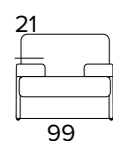

AMBROGIO CLASS 1

POLTRONA LETTO / FAUTEUIL CONVERTIBLE / BED ARMCHAIR

MATERASSO / MATELAS / MATTRESS  
CM 70x196 / H 17

MATERASSO / MATELAS / MATTRESS  
CM 80x196 / H 17

COMPACT

POLTRONA LETTO / FAUTEUIL CONVERTIBLE / BED ARMCHAIR