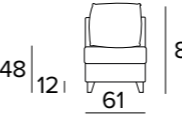

ELEMENTO UN POSTO FISSO / CHAUFFEUSE FIXE / 1 SEATER FIXED ELEMENT