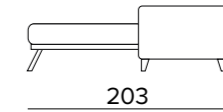

DIVANO 2 POSTI FISSO O LETTO / CANAPÉ 2 PLACES FIXE OU CONVERTIBLE / 2 SEATER SOFA FIXED OR BED

MATERASSO / MATELAS / MATTRESS
CM 120x192 / H 13