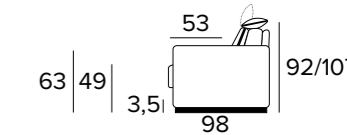

ELEMENTO CENTRALE 1 POSTO FISSO / CENTRAL 1 PLACE FIXE / CENTRAL ELEMENT 1 FIXED SEATER