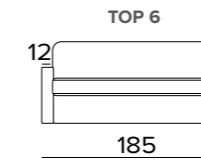

MATERASSO / MATELAS / MATTRESS  
CM 100x197 / H 13

DIVANO 2 POSTI FISSO O LETTO / CANAPÉ 2 PLACES FIXE OU CONVERTIBLE / 2 SEATER SOFA FIXED OR BED

MATERASSO / MATELAS / MATTRESS  
CM 120x197 / H 13

DIVANO 3 POSTI FISSO O LETTO / CANAPÉ 3 PLACES FIXE OU CONVERTIBLE / 3 SEATER SOFA FIXED OR BED