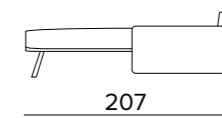

DIMENSIONI / CARACTÉRISTIQUES / SIZE

ELEMENTO UN POSTO FISSO / CHAUFFEUSE FIXE / 1 FIXED SEATER ELEMENT

POLTRONA LETTO / FAUTEUIL CONVERTIBLE / BED ARMCHAIR

DIVANO 2 POSTI MINI FISSO O LETTO / CANAPÉ 2 PLACES MINI FIXE OU CONVERTIBLE / 2 MINI SEATER SOFA FIXED OR BED

MATERASSO / MATELAS / MATTRESS  
CM 100x197 / H 13

DIVANO 2 POSTI FISSO O LETTO / CANAPÉ 2 PLACES FIXE OU CONVERTIBLE / 2 SEATER SOFA FIXED OR BED

MATERASSO / MATELAS / MATTRESS  
CM 120x197 / H 13

DIVANO 3 POSTI FISSO O LETTO / CANAPÉ 3 PLACES FIXE OU CONVERTIBLE / 3 SEATER SOFA FIXED OR BED