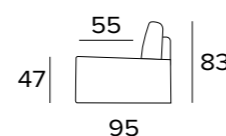

MATERASSO / MATELAS / MATTRESS  
CM 70x195 / H 12

YOUNG TOP 5000

POLTRONA LETTO / FAUTEUIL CONVERTIBLE / BED ARMCHAIR

MATERASSO / MATELAS / MATTRESS  
CM 70x197 / H 13

ELSA

POLTRONA LETTO / FAUTEUIL CONVERTIBLE / BED ARMCHAIR