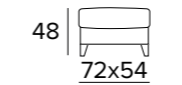

**DIVANO 3 POSTI FISSO O LETTO / CANAPÉ 3 PLACES FIXE OU CONVERTIBLE / 3 SEATER SOFA FIXED OR BED**

MATERASSO / MATELAS / MATTRESS  
CM 140x192 / H 13

**DIVANO MAXI FISSO O LETTO / CANAPÉ MAXI FIXE OU CONVERTIBLE / MAXI SEATER SOFA FIXED OR BED**

MATERASSO / MATELAS / MATTRESS  
CM 160x192 / H 13

**ELEMENTO UN POSTO FISSO / CHAUFFEUSE FIXE / 1 SEATER FIXED ELEMENT**

**POUF FISSO / POUF FIXE / FIXED FOOTSTOOL**

**IT** Materasso di serie New Moon in poliuretano espanso densità 35 Kg/m<sup>3</sup>. La fascia laterale del materasso è realizzata in tessuto 3D altamente traspirante che consente una perfetta areazione del materasso. Tessuto 100% poliestere. Spessore del materasso: 13 cm. Topper in opzione