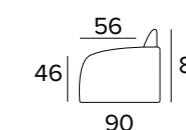

COMPACT

YOUNG TOP 5000

ELSA

ELSA POUF