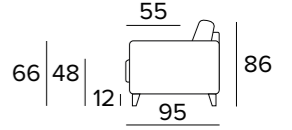

**DIVANO 3 POSTI FISSO O LETTO / CANAPÉ 3 PLACES FIXE OU CONVERTIBLE / 3 SEATER SOFA FIXED OR BED**

MATERASSO / MATELAS / MATTRESS  
CM 140x192 / H 13

**DIVANO MAXI FISSO O LETTO / CANAPÉ MAXI FIXE OU CONVERTIBLE / MAXI SEATER SOFA FIXED OR BED**