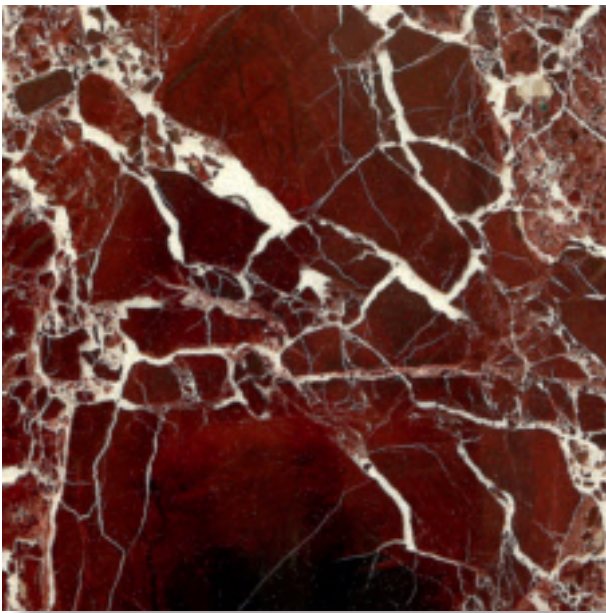

*** PIANI IN MARMO BIANCO CALACATTA SOLO SU QUOTAZIONE E SECONDO DISPONIBILITA'

*** PRICES FOR MARBLE TOPS IN WHITE CALACATTA TO BE QUOTED UPON REQUEST & AVAILABILITY

FINITURE BRILLANTI - SHINY FINISHES

BLACK BROWN

TAUPE

GREY BROWN

WHITE

***** QUESTE FINITURE SONO DISPONIBILI ANCHE IN OPACO: - 10% SUL PREZZO QUOTATO**

***** THESE FINISHES ARE ALSO AVAILABLE IN MATT: LESS 10% ON QUOTED PRICES**

MARMI - MARBLES

BIANCO CALACATTA
WHITE CALACATTA

BEIGE CORALLO

ROSSO LEVANTO
RED LEVANTO

*** I prezzi dei top marmo sono soggetti a variazioni dovute alla poca disponibilità di certi marmi in alcuni periodi..*

*** Marble tops prices are subject to variations due to the limited availability of certain marbles in certain periods.*