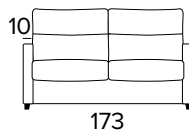

DIVANO LETTO 3 POSTI 3 SEATER SOFA BED

MATERASSO / MATTRESS
CM 140x196 / H 17