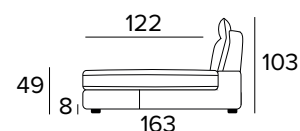

PENISOLA CONTENITORE
PENINSULA CONTAINER

**SPECIFICARE SEMPRE
IL LATO DELLA PENISOLA
GUARDANDO IL DIVANO**
ALWAYS SPECIFY THE
PENINSULA SIDE LOOKING
AT THE SOFA