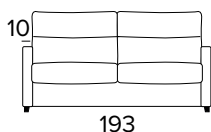

### DIVANO LETTO 3 POSTI 3 SEATER SOFA BED

MATERASSO / MATTRESS  
CM 140x196 / H 17

**DIVANO FISSO MAXI**  
MAXI SEATER FIXED SOFA

**DIVANO LETTO MAXI**  
MAXI SEATER SOFA BED

MATERASSO / MATTRESS  
CM 160x196 / H 17