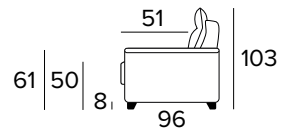

### DIVANO LETTO 3 POSTI 3 SEATER SOFA BED

MATERASSO / MATTRESS  
CM 140x196 / H 17

**DIVANO FISSO MAXI**  
MAXI SEATER FIXED SOFA

**DIVANO LETTO MAXI**  
MAXI SEATER SOFA BED

MATERASSO / MATTRESS  
CM 160x196 / H 17