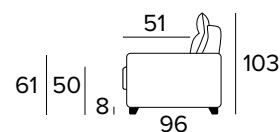

### DIVANO LETTO 3 POSTI 3 SEATER SOFA BED

MATERASSO / MATTRESS  
CM 140x196 / H 17

**DIVANO FISSO MAXI**  
MAXI SEATER FIXED SOFA

**DIVANO LETTO MAXI**  
MAXI SEATER SOFA BED

MATERASSO / MATTRESS  
CM 160x196 / H 17