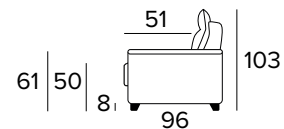

BOGART CLASS 3

DIVANO FISSO 2 POSTI 2 SEATER FIXED SOFA

DIVANO LETTO 2 POSTI 2 SEATER SOFA BED

MATERASSO / MATTRESS
CM 120x196 / H 17

DIVANO FISSO 3 POSTI 3 SEATER FIXED SOFA

DIVANO LETTO 3 POSTI 3 SEATER SOFA BED

MATERASSO / MATTRESS
CM 140x196 / H 17