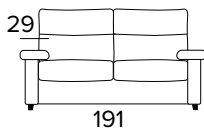

DIVANO FISSO 3 POSTI 3 SEATER FIXED SOFA