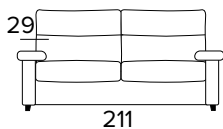

### DIVANO LETTO 3 POSTI 3 SEATER SOFA BED

MATERASSO / MATTRESS  
CM 140x196 / H 17

**DIVANO FISSO MAXI**  
MAXI SEATER FIXED SOFA

**DIVANO LETTO MAXI**  
MAXI SEATER SOFA BED

MATERASSO / MATTRESS  
CM 160x196 / H 17