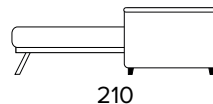

### DIVANO LETTO 3 POSTI 3 SEATER SOFA BED

MATERASSO / MATTRESS  
CM 140x196 / H 17

**DIVANO FISSO MAXI**  
MAXI SEATER FIXED SOFA

**DIVANO LETTO MAXI**  
MAXI SEATER SOFA BED

MATERASSO / MATTRESS  
CM 160x196 / H 17