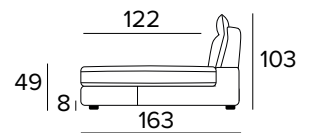

OPZIONE CUSCINO DECÒ
DECÒ PILLOW OPTION

40x40

50x50

STANDARD / INGLESE

40x40

50x50

CON BORDINO / WITH WELTED EDGE

40x40

50x50

CON FASCIA / WITH FLANGE EDGE