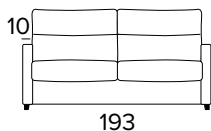

### DIVANO FISSO 3 POSTI 3 SEATER FIXED SOFA

### DIVANO LETTO 3 POSTI 3 SEATER SOFA BED

MATERASSO / MATTRESS  
CM 140x196 / H 17

**DIVANO FISSO MAXI**  
MAXI SEATER FIXED SOFA

**DIVANO LETTO MAXI**  
MAXI SEATER SOFA BED

MATERASSO / MATTRESS  
CM 160x196 / H 17