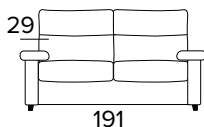

DIVANO LETTO 3 POSTI 3 SEATER SOFA BED

MATERASSO / MATTRESS
CM 140x196 / H 17