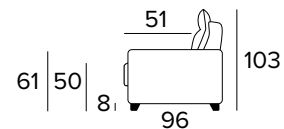

BOGART CLASS 7

DIVANO FISSO 2 POSTI 2 SEATER FIXED SOFA

DIVANO LETTO 2 POSTI 2 SEATER SOFA BED

MATERASSO / MATTRESS
CM 120x196 / H 17

DIVANO FISSO 3 POSTI 3 SEATER FIXED SOFA

DIVANO LETTO 3 POSTI 3 SEATER SOFA BED

MATERASSO / MATTRESS
CM 140x196 / H 17