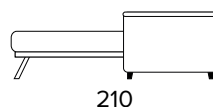

DIVANO LETTO 3 POSTI 3 SEATER SOFA BED

MATERASSO / MATTRESS
CM 140x196 / H 17