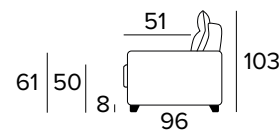

### DIVANO FISSO 3 POSTI 3 SEATER FIXED SOFA

### DIVANO LETTO 3 POSTI 3 SEATER SOFA BED

MATERASSO / MATTRESS  
CM 140x196 / H 17

**DIVANO FISSO MAXI**  
MAXI SEATER FIXED SOFA

**DIVANO LETTO MAXI**  
MAXI SEATER SOFA BED

MATERASSO / MATTRESS  
CM 160x196 / H 17