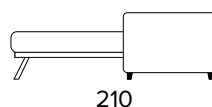

### DIVANO LETTO 3 POSTI 3 SEATER SOFA BED

MATERASSO / MATTRESS  
CM 140x196 / H 17

**DIVANO FISSO MAXI**  
MAXI SEATER FIXED SOFA

**DIVANO LETTO MAXI**  
MAXI SEATER SOFA BED

MATERASSO / MATTRESS  
CM 160x196 / H 17