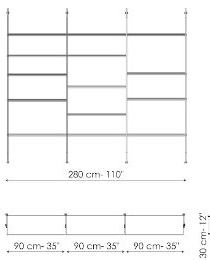

## Wall fixing 1 module

Width: 96cm  
Depth: 33cm  
Height: 240cm

## Wall fixing 2 modules

Width: 188cm  
Depth: 33cm  
Height: 240cm

## Wall fixing 3 modules

Width: 280cm  
Depth: 33cm  
Height: 240cm