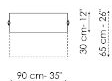

## Wall fixing tv-stand module

Width: 350cm  
Depth: 33cm  
Height: 240cm

**Wall fixing 3 modules**

Width: 280cm  
Depth: 33cm  
Height: 240cm

**Ceiling fixing 1 module**

Width: 96cm  
Depth: 30cm  
Height: 255-265-275-285-295cm

**Ceiling fixing 2 modules**

Width: 188cm  
Depth: 30cm  
Height: 255-265-275-285-295cm

**Ceiling fixing 3 modules**

Width: 280cm  
Depth: 30cm  
Height: 255-265-275-285-295cm

**Ceiling fixing 2 modules**

Width: 188cm  
Depth: 30cm  
Height: 255-265-275-285-295cm

**Ceiling fixing 3 modules**

Width: 280cm  
Depth: 30cm  
Height: 255-265-275-285-295cm

**Ceiling fixing 1 module**

Width: 96cm  
Depth: 30cm  
Height: 255-265-275-285-295cm