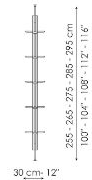

## Wall fixing 1 module

Width: 96cm  
Depth: 33cm  
Height: 240cm

## Wall fixing 2 modules

Width: 188cm  
Depth: 33cm  
Height: 240cm

## Wall fixing 3 modules

Width: 280cm  
Depth: 33cm  
Height: 240cm

## Wall fixing tv-stand module

Width: 350cm  
Depth: 33cm  
Height: 240cm

**Wall fixing 3 modules**

Width: 280cm  
Depth: 33cm  
Height: 240cm

**Ceiling fixing 1 module**

Width: 96cm  
Depth: 30cm  
Height: 255-265-275-285-295cm