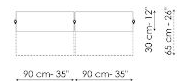

## Wall fixing 3 modules

Width: 280cm  
Depth: 33cm  
Height: 240cm

## Wall fixing tv-stand module

Width: 350cm  
Depth: 33cm  
Height: 240cm

**Wall fixing 3 modules**

Width: 280cm  
Depth: 33cm  
Height: 240cm

**Ceiling fixing 1 module**

Width: 96cm  
Depth: 30cm  
Height: 255-265-275-285-295cm

**Ceiling fixing 2 modules**

Width: 188cm  
Depth: 30cm  
Height: 255-265-275-285-295cm

**Ceiling fixing 3 modules**

Width: 280cm  
Depth: 30cm  
Height: 255-265-275-285-295cm

**Ceiling fixing 2 modules**

Width: 188cm  
Depth: 30cm  
Height: 255-265-275-285-295cm

**Ceiling fixing 3 modules**

Width: 280cm  
Depth: 30cm  
Height: 255-265-275-285-295cm

**Ceiling fixing 1 module**

Width: 96cm  
Depth: 30cm  
Height: 255-265-275-285-295cm