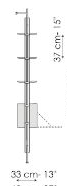

## Wall fixing 1 module

Width: 96cm  
Depth: 33cm  
Height: 240cm

## Wall fixing 3 modules

Width: 280cm  
Depth: 33cm  
Height: 240cm