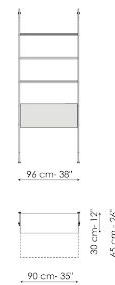

## Wall fixing 3 modules

Width: 280cm  
Depth: 33cm  
Height: 240cm

## Wall fixing tv-stand module

Width: 350cm  
Depth: 33cm  
Height: 240cm

## Wall fixing 1 module

Width: 96cm  
Depth: 33cm  
Height: 240cm