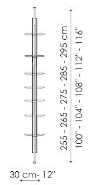

## Wall fixing 1 module

Width: 96cm  
Depth: 33cm  
Height: 240cm

## Wall fixing 3 modules

Width: 280cm  
Depth: 33cm  
Height: 240cm

## Wall fixing tv-stand module

Width: 350cm  
Depth: 33cm  
Height: 240cm

**Wall fixing 3 modules**

Width: 280cm  
Depth: 33cm  
Height: 240cm

**Ceiling fixing 1 module**

Width: 96cm  
Depth: 30cm  
Height: 255-265-275-285-295cm

**Ceiling fixing 2 modules**

Width: 188cm  
Depth: 30cm  
Height: 255-265-275-285-295cm

**Ceiling fixing 3 modules**

Width: 280cm  
Depth: 30cm  
Height: 255-265-275-285-295cm

**Ceiling fixing 2 modules**