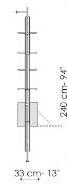

Wall fixing tv-stand module

Width: 350cm
Depth: 33cm
Height: 240cm