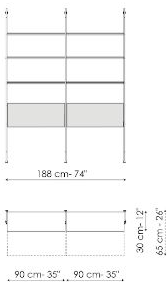

## Wall fixing 2 modules

Width: 188cm  
Depth: 33cm  
Height: 240cm

## Wall fixing 3 modules

Width: 280cm  
Depth: 33cm  
Height: 240cm

## Wall fixing 1 module

Width: 96cm  
Depth: 33cm  
Height: 240cm