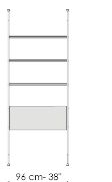

## Wall fixing tv-stand module

Width: 350cm  
Depth: 33cm  
Height: 240cm

**Wall fixing 3 modules**

Width: 280cm  
Depth: 33cm  
Height: 240cm

**Ceiling fixing 1 module**

Width: 96cm  
Depth: 30cm  
Height: 255-265-275-285-295cm

**Ceiling fixing 2 modules**

Width: 188cm  
Depth: 30cm  
Height: 255-265-275-285-295cm

**Ceiling fixing 3 modules**

Width: 280cm  
Depth: 30cm  
Height: 255-265-275-285-295cm

**Ceiling fixing 2 modules**

Width: 188cm  
Depth: 30cm  
Height: 255-265-275-285-295cm

**Ceiling fixing 3 modules**

Width: 280cm  
Depth: 30cm  
Height: 255-265-275-285-295cm

**Ceiling fixing 1 module**

Width: 96cm  
Depth: 30cm  
Height: 255-265-275-285-295cm