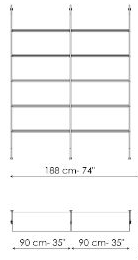

## Wall fixing 1 module

Width: 96cm  
Depth: 33cm  
Height: 240cm

## Wall fixing 2 modules

Width: 188cm  
Depth: 33cm  
Height: 240cm

## Wall fixing tv-stand module

Width: 350cm  
Depth: 33cm  
Height: 240cm