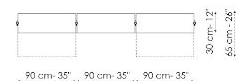

## Wall fixing 3 modules

Width: 280cm  
Depth: 33cm  
Height: 240cm

## Wall fixing tv-stand module

Width: 350cm  
Depth: 33cm  
Height: 240cm

**Wall fixing 3 modules**

Width: 280cm  
Depth: 33cm  
Height: 240cm

**Ceiling fixing 1 module**

Width: 96cm  
Depth: 30cm  
Height: 255-265-275-285-295cm

**Ceiling fixing 2 modules**

Width: 188cm  
Depth: 30cm  
Height: 255-265-275-285-295cm

**Ceiling fixing 3 modules**

Width: 280cm  
Depth: 30cm  
Height: 255-265-275-285-295cm

**Ceiling fixing 2 modules**

Width: 188cm  
Depth: 30cm  
Height: 255-265-275-285-295cm

**Ceiling fixing 3 modules**

Width: 280cm  
Depth: 30cm  
Height: 255-265-275-285-295cm

**Ceiling fixing 1 module**

Width: 96cm  
Depth: 30cm  
Height: 255-265-275-285-295cm