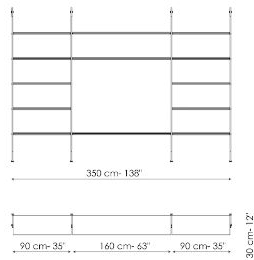

Wall fixing tv-stand module

Width: 350cm
Depth: 33cm
Height: 240cm