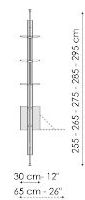

## Wall fixing 3 modules

Width: 280cm  
Depth: 33cm  
Height: 240cm

## Wall fixing tv-stand module

Width: 350cm  
Depth: 33cm  
Height: 240cm

**Wall fixing 3 modules**

Width: 280cm  
Depth: 33cm  
Height: 240cm

**Ceiling fixing 1 module**

Width: 96cm  
Depth: 30cm  
Height: 255-265-275-285-295cm

**Ceiling fixing 2 modules**

Width: 188cm  
Depth: 30cm  
Height: 255-265-275-285-295cm

**Ceiling fixing 3 modules**

Width: 280cm  
Depth: 30cm  
Height: 255-265-275-285-295cm

**Ceiling fixing 2 modules**

Width: 188cm  
Depth: 30cm  
Height: 255-265-275-285-295cm

**Ceiling fixing 3 modules**

Width: 280cm  
Depth: 30cm  
Height: 255-265-275-285-295cm

**Ceiling fixing 1 module**

Width: 96cm  
Depth: 30cm  
Height: 255-265-275-285-295cm