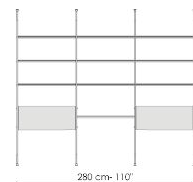

## Wall fixing tv-stand module

Width: 350cm  
Depth: 33cm  
Height: 240cm

**Wall fixing 3 modules**

Width: 280cm  
Depth: 33cm  
Height: 240cm

**Ceiling fixing 1 module**

Width: 96cm  
Depth: 30cm  
Height: 255-265-275-285-295cm

**Ceiling fixing 2 modules**

Width: 188cm  
Depth: 30cm  
Height: 255-265-275-285-295cm

**Ceiling fixing 3 modules**

Width: 280cm  
Depth: 30cm  
Height: 255-265-275-285-295cm

**Ceiling fixing 2 modules**

Width: 188cm  
Depth: 30cm  
Height: 255-265-275-285-295cm

**Ceiling fixing 3 modules**

Width: 280cm  
Depth: 30cm  
Height: 255-265-275-285-295cm

**Ceiling fixing 1 module**

Width: 96cm  
Depth: 30cm  
Height: 255-265-275-285-295cm