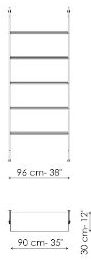

## Wall fixing 1 module

Width: 96cm  
Depth: 33cm  
Height: 240cm

## Wall fixing 2 modules

Width: 188cm  
Depth: 33cm  
Height: 240cm

## Wall fixing tv-stand module

Width: 350cm  
Depth: 33cm  
Height: 240cm