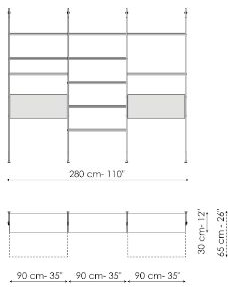

## Wall fixing 1 module

Width: 96cm  
Depth: 33cm  
Height: 240cm

## Wall fixing 2 modules

Width: 188cm  
Depth: 33cm  
Height: 240cm

## Wall fixing 3 modules

Width: 280cm  
Depth: 33cm  
Height: 240cm

## Wall fixing tv-stand module

Width: 350cm  
Depth: 33cm  
Height: 240cm

**Wall fixing 3 modules**

Width: 280cm  
Depth: 33cm  
Height: 240cm

**Ceiling fixing 1 module**

Width: 96cm  
Depth: 30cm  
Height: 255-265-275-285-295cm