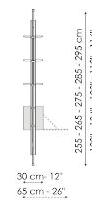

## Wall fixing 3 modules

Width: 280cm  
Depth: 33cm  
Height: 240cm

## Wall fixing tv-stand module

Width: 350cm  
Depth: 33cm  
Height: 240cm

**Wall fixing 3 modules**

Width: 280cm  
Depth: 33cm  
Height: 240cm

**Ceiling fixing 1 module**

Width: 96cm  
Depth: 30cm  
Height: 255-265-275-285-295cm

**Ceiling fixing 2 modules**

Width: 188cm  
Depth: 30cm  
Height: 255-265-275-285-295cm

**Ceiling fixing 3 modules**

Width: 280cm  
Depth: 30cm  
Height: 255-265-275-285-295cm

**Ceiling fixing 2 modules**

Width: 188cm  
Depth: 30cm  
Height: 255-265-275-285-295cm

**Ceiling fixing 3 modules**

Width: 280cm  
Depth: 30cm  
Height: 255-265-275-285-295cm

**Ceiling fixing 1 module**

Width: 96cm  
Depth: 30cm  
Height: 255-265-275-285-295cm