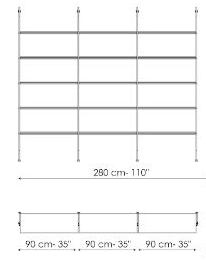

## Wall fixing 1 module

Width: 96cm  
Depth: 33cm  
Height: 240cm

## Wall fixing 2 modules

Width: 188cm  
Depth: 33cm  
Height: 240cm

## Wall fixing 3 modules

Width: 280cm  
Depth: 33cm  
Height: 240cm