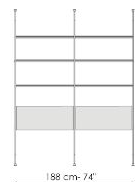

## Wall fixing tv-stand module

Width: 350cm  
Depth: 33cm  
Height: 240cm

**Wall fixing 3 modules**

Width: 280cm  
Depth: 33cm  
Height: 240cm

**Ceiling fixing 1 module**

Width: 96cm  
Depth: 30cm  
Height: 255-265-275-285-295cm

**Ceiling fixing 2 modules**

Width: 188cm  
Depth: 30cm  
Height: 255-265-275-285-295cm

**Ceiling fixing 3 modules**

Width: 280cm  
Depth: 30cm  
Height: 255-265-275-285-295cm

**Ceiling fixing 2 modules**

Width: 188cm  
Depth: 30cm  
Height: 255-265-275-285-295cm

**Ceiling fixing 3 modules**

Width: 280cm  
Depth: 30cm  
Height: 255-265-275-285-295cm

**Ceiling fixing 1 module**

Width: 96cm  
Depth: 30cm  
Height: 255-265-275-285-295cm