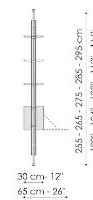

## Wall fixing 3 modules

Width: 280cm  
Depth: 33cm  
Height: 240cm

## Wall fixing tv-stand module

Width: 350cm  
Depth: 33cm  
Height: 240cm

**Wall fixing 3 modules**

Width: 280cm  
Depth: 33cm  
Height: 240cm

**Ceiling fixing 1 module**

Width: 96cm  
Depth: 30cm  
Height: 255-265-275-285-295cm

**Ceiling fixing 2 modules**

Width: 188cm  
Depth: 30cm  
Height: 255-265-275-285-295cm

**Ceiling fixing 3 modules**

Width: 280cm  
Depth: 30cm  
Height: 255-265-275-285-295cm

**Ceiling fixing 2 modules**

Width: 188cm  
Depth: 30cm  
Height: 255-265-275-285-295cm

**Ceiling fixing 3 modules**

Width: 280cm  
Depth: 30cm  
Height: 255-265-275-285-295cm

**Ceiling fixing 1 module**

Width: 96cm  
Depth: 30cm  
Height: 255-265-275-285-295cm