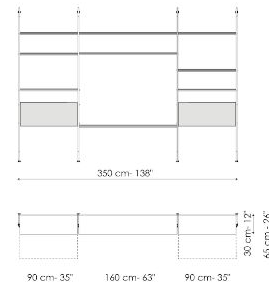

Wall fixing tv-stand module

Width: 350cm
Depth: 33cm
Height: 240cm