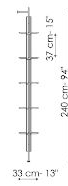

Wall fixing tv-stand module

Width: 350cm
Depth: 33cm
Height: 240cm