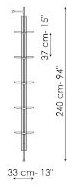

## Wall fixing 1 module

Width: 96cm  
Depth: 33cm  
Height: 240cm

## Wall fixing 2 modules

Width: 188cm  
Depth: 33cm  
Height: 240cm

## Wall fixing 3 modules

Width: 280cm  
Depth: 33cm  
Height: 240cm