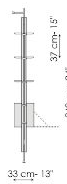

Data sheet

Wall fixing 1 module

Width: 96cm
Depth: 33cm
Height: 240cm

Wall fixing 2 modules

Width: 188cm
Depth: 33cm
Height: 240cm

Wall fixing 3 modules

Width: 280cm
Depth: 33cm
Height: 240cm

Wall fixing 3 modules

Width: 280cm
Depth: 33cm
Height: 240cm

Wall fixing tv-stand module

Width: 350cm
Depth: 33cm
Height: 240cm

Wall fixing 1 module

Width: 96cm
Depth: 33cm
Height: 240cm

Wall fixing 2 modules

Width: 188cm
Depth: 33cm
Height: 240cm

Wall fixing 3 modules

Width: 280cm
Depth: 33cm
Height: 240cm

Wall fixing tv-stand module

Width: 350cm
Depth: 33cm
Height: 240cm