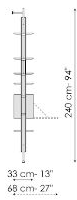

## Wall fixing 1 module

Width: 96cm  
Depth: 33cm  
Height: 240cm

## Wall fixing 2 modules

Width: 188cm  
Depth: 33cm  
Height: 240cm

## Wall fixing 3 modules

Width: 280cm  
Depth: 33cm  
Height: 240cm

## Wall fixing tv-stand module

Width: 350cm  
Depth: 33cm  
Height: 240cm

**Wall fixing 3 modules**

Width: 280cm  
Depth: 33cm  
Height: 240cm

**Ceiling fixing 1 module**

Width: 96cm  
Depth: 30cm  
Height: 255-265-275-285-295cm