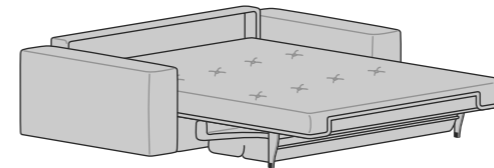

Rest Large Penisola c/pouff dx/sx L 100 H 100 P 233

Pouff L 65 H 45 P 65

Pouff L 60 H 45 P 80

Cuscino decoro L 40x40

Cuscino decoro L 50x50

Cuscino decoro L 60x30

Cuscino bracciolo L 50x50

Profondità divano con letto aperto cm 213  
 Depth of sofa with bed opened out: 213 cm