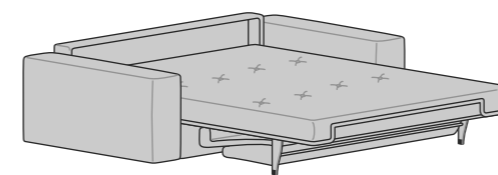

Comfy Large Penisola c/pouff dx/sx L 100 H 83 P 233

Pouff L 65 H 45 P 65

Pouff L 60 H 45 P 80

Cuscino decoro L 40x40

Cuscino decoro L 50x50

Cuscino decoro L 60x30

Cuscino bracciolo L 50x50

Profondità divano con letto aperto cm 213  
 Depth of sofa with bed opened out: 213 cm