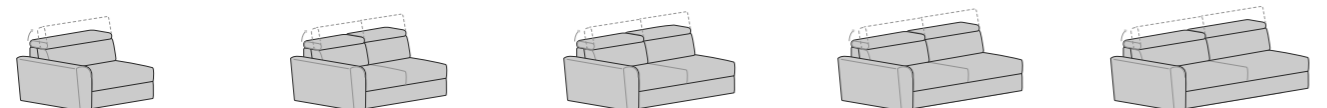

Break Top Poltrona lat. dx/sx Letto L 114 H 86-103 P 97
Classic: L 115 H 86-103 P 97

Break Top Divano 2P lat. dx/sx Letto L 144 H 86-103 P 97
Classic: L 145 H 86-103 P 97

Break Top Divano 2P maxi lat. dx/sx Letto L 164 H 86-103 P 97
Classic: L 165 H 86-103 P 97

Break Top Divano 3P lat. dx/sx Letto L 184 H 86-103 P 97
Classic: L 185 H 86-103 P 97

Break Top Divano 3P maxi lat. dx/sx Letto L 204 H 86-103 P 97
Classic: L 205 H 86-103 P 97