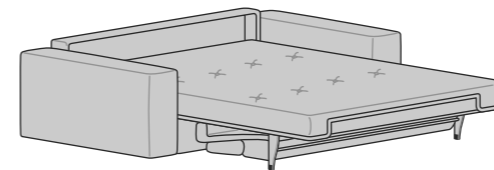

Break Large Penisola c/pouff dx/sx L 100 H 86-103 P 233

Pouff L 65 H 45 P 65

Pouff L 60 H 45 P 80

Cuscino decoro L 40x40

Cuscino decoro L 50x50

Cuscino decoro L 60x30

Cuscino bracciolo L 50x50

Profondità divano con letto aperto cm 213  
 Depth of sofa with bed opened out: 213 cm