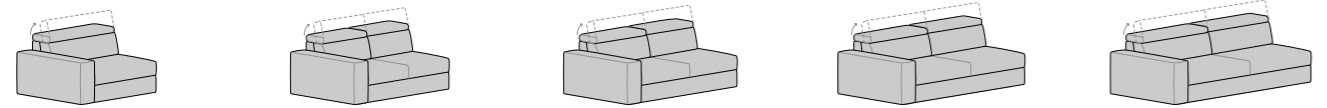

Break Large Poltrona lat. dx/sx Letto L 115 H 86-103 P 97
Small: L 104 H 86-103 P 97
Slim: L 106 H 86-103 P 97

Break Large Divano 2P lat. dx/sx Letto L 145 H 86-103 P 97
Small: L 134 H 86-103 P 97
Slim: L 136 H 86-103 P 97

Break Large Divano 2P maxi lat. dx/sx Letto L 165 H 86-103 P 97
Small: L 154 H 86-103 P 97
Slim: L 156 H 86-103 P 97

Break Large Divano 3P lat. dx/sx Letto L 185 H 86-103 P 97
Small: L 174 H 86-103 P 97
Slim: L 176 H 86-103 P 97

Break Large Divano 3P maxi lat. dx/sx Letto L 205 H 86-103 P 97
Small: L 194 H 86-103 P 97
Slim: L 196 H 86-103 P 97