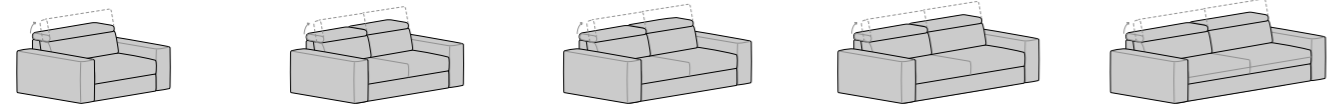

> Break Large / Small / Slim

Break Large Poltrona Letto L 134 H 86-103 P 97
Small: L 112 H 86-103 P 97
Slim: L 114 H 86-103 P 97

Break Large Divano 2P Letto L 164 H 86-103 P 97
Small: L 142 H 86-103 P 97
Slim: L 144 H 86-103 P 97

Break Large Divano 2P maxi Letto L 184 H 86-103 P 97
Small: L 162 H 86-103 P 97
Slim: L 164 H 86-103 P 97

Break Large Divano 3P Letto L 204 H 86-103 P 97
Small: L 182 H 86-103 P 97
Slim: L 184 H 86-103 P 97

Break Large Divano 3P maxi Letto L 224 H 86-103 P 97
Small: L 202 H 86-103 P 97
Slim: L 204 H 86-103 P 97