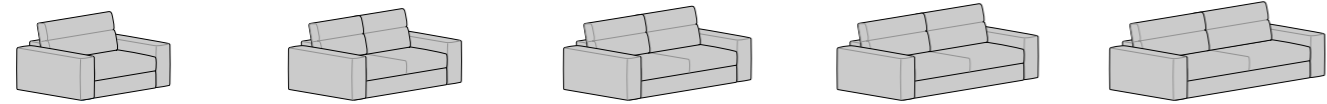

> Rest Large / Small / Slim

Rest Large Poltrona Letto L 134 H 100 P 97
Small: L 112 H 100 P 97
Slim: L 114 H 100 P 97

Rest Large Divano 2P Letto L 164 H 100 P 97
Small: L 142 H 100 P 97
Slim: L 144 H 100 P 97

Rest Large Divano 2P maxi Letto L 184 H 100 P 97
Small: L 162 H 100 P 97
Slim: L 164 H 100 P 97

Rest Large Divano 3P Letto L 204 H 100 P 97
Small: L 182 H 100 P 97
Slim: L 184 H 100 P 97

Rest Large Divano 3P maxi Letto L 224 H 100 P 97
Small: L 202 H 100 P 97
Slim: L 204 H 100 P 97