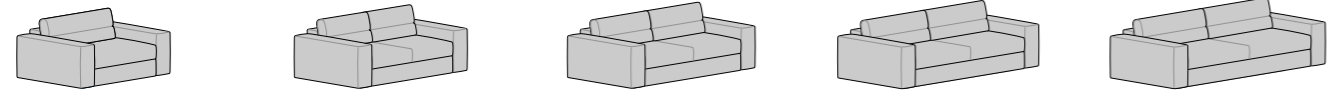

> Chillax Large / Small / Slim

Chillax Large Poltrona Letto L 134 H 83 P 97
Small: L 112 H 83 P 97
Slim: L 114 H 83 P 97

Chillax Large Divano 2P Letto L 164 H 83 P 97
Small: L 142 H 83 P 97
Slim: L 144 H 83 P 97

Chillax Large Divano 2P maxi Letto L 184 H 83 P 97
Small: L 162 H 83 P 97
Slim: L 164 H 83 P 97

Chillax Large Divano 3P Letto L 204 H 83 P 97
Small: L 182 H 83 P 97
Slim: L 184 H 83 P 97

Chillax Large Divano 3P maxi Letto L 224 H 83 P 97
Small: L 202 H 83 P 97
Slim: L 204 H 83 P 97