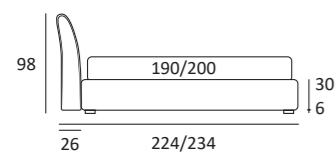

## PREMIUM

**DI SERIE:**  
Piede in legno **Cubic** h cm 6, colore wengè

**OPTIONAL:**  
Piede in legno **Cubic** h cm 6-10, colori grigio, wengè  
Piede in legno **Classic** h cm 10, colori bianco, naturale, wengè  
Ruote **Carry**

**AS STANDARD:**  
**Cubic** wooden foot H 6 cm, colour: wenge

**OPTIONALS:**  
**Cubic** wooden foot H 6-10 cm, colours: grey, wenge  
**Classic** wooden foot H 10 cm, colours: white, natural, wenge  
**Carry** wheels

### RUOTA WHEEL

**Ruota CARRY**  
H cm 8  
H 8 cm