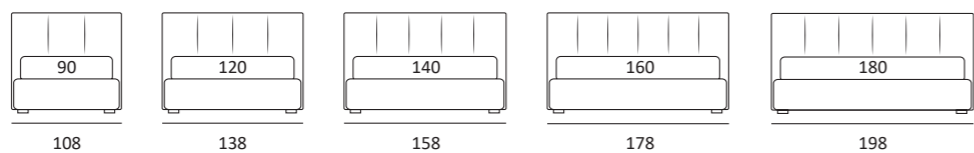

## PREMIUM

**DI SERIE:**  
Piede in legno **Cubic** h cm 6, colore wengè

**OPTIONAL:**  
Piede in legno **Cubic** h cm 6-10, colori grigio, wengè  
Piede in legno **Classic** h cm 10, colori bianco, naturale, wengè  
Ruote **Carry**

**AS STANDARD:**  
**Cubic** wooden foot H 6 cm, colour: wenge

**OPTIONALS:**  
**Cubic** wooden foot H 6-10 cm, colours: grey, wenge  
**Classic** wooden foot H 10 cm, colours: white, natural, wenge  
**Carry** wheels

### RUOTA WHEEL

**Ruota CARRY**  
H cm 8  
H 8 cm