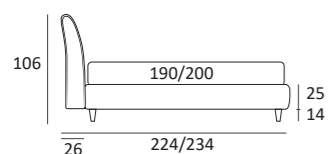

PREMIUM COMPATTO