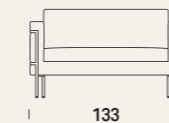

RESSORTS

Réalisée avec des bandes élastiques de 80 mm tendues mécaniquement, composées par des fils de gomme recouverts par du fil de nylon enroulé à spirale.

PIEDS

Structure tubulaire en métal doté de gomme antidérapante. Disponible dans les finitions: chrome, noir opaque, jaune fluorescent, orange fluorescent, vert sauge, vieux rose.

KORPUS

Tragende Struktur aus 18 mm dicken Spanplatten mit geringer Formaldehyd-Emission (Klasse E1), mit Massivholzteilen aus Tanne und/oder Pappel und heißgepressten Holzfaserplatten. Das Ganze wird mit Vinylkleber auf Wasserbasis und Befestigungselementen zusammengefügt und dann mit einem geharzten Material zu 200g verkleidet, auf das 100% Polyester-Jersey aufkaschiert wurde.

POLSTERUNG

Sitzkissen aus formbeständigem Schaumstoff Dichte 35S. Rückenkissen aus Schaumstoff Dichte D25CM. Beide Kissen sind mit einer wärmegebundenen Schicht zu 300g versehen.

FEDERUNG

Besteht aus elastischen, mechanisch gespannten 80mm breiten Gurten, die aus Gummifäden bestehen, die mit spiralförmig gewickelten Nylonfäden ummantelt sind.

FÜSSE

Metallrohrrahmen mit rutschfestem Gummi. Erhältlich in den folgenden Ausführungen: Chrom, floureszierendes Orange, Salbeigrün, Altrosa.

Art. 02

Divano 2 posti Small
2-seater Small sofa
Canapé 2 places Small
2-Sitzer-Sofa Small