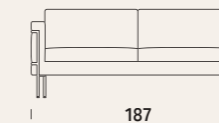

Art. 03

Divano 3 posti Large
3-seater Large sofa
Canapé 3 places Large
3-Sitzer-Sofa Large