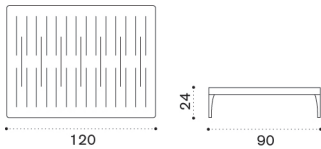

→ 18 | 1 box 92X123X28H 24 Kg

- IFTCRD44
- IFTCRD43
- COVER115

- Alu. warmgrey
- Alu. warmwhite
- Rain cover 121 x 91 h23

Central module