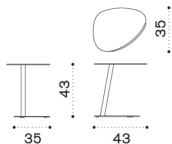

→ 3,5 | 1 box 38X50X60H 8,6 Kg → 2

SMTCRD44	Aluminium warmgrey
SMTCRD43	Aluminium warmwhite