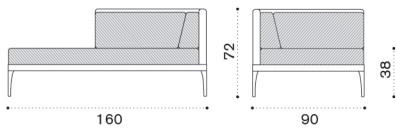

→ 37 | 1 box 172X102X82H 45,5 Kg

IFMDD44W22	Right module, alu. + lightwick w.grey
IFMDD43W23	Right module, alu. + lightwick w.white
IFCUDMDDAW24	Cushions, right (seat+back), n. grey
IFCUDMDDAW25	Cushions, right (seat+back), n. white
COVER231	Rain cover 161 x 91 h71, right

Sun lounger