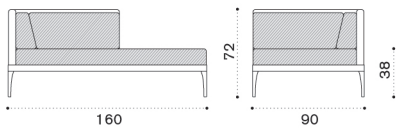

## Pouf

→ 20 | 1 box 103X103X48H 24 Kg

IFPUD44W22	Alu. warmgrey
IFPUD43W23	Alu. warmwhite
IFCUPUAW24	Cushion, nature grey
IFCUPUAW25	Cushion, nature white
COVER113	Rain cover 90 x 90 h35

## XL corner module - Left

→ 38,5 | 1 box 172X102X82H 48 Kg

IFDMFSD44W22	Left module, alu. + lightwick w.grey
IFDMFSD43W23	Left module, alu. + lightwick w.white
IFCUDMFSAW24	Cushions, left (seat+back), n. grey
IFCUDMFSAW25	Cushions, left (seat+back), n. white
COVER230	Rain cover 161 x 91 h71, left

## XL corner module - Right

→ 38,5 | 1 box 172X102X82H 48 Kg

IFDMFDD44W22	Right module, alu. + lightwick w.grey
IFDMFDD43W23	Right module, alu. + lightwick w.white
IFCUDMFDAW24	Cushions, right (seat+back), n. grey
IFCUDMFDAW25	Cushions, right (seat+back), n. white
COVER229	Rain cover 161 x 91 h71, right

## Daybed module - Left

→ 37 | 1 box 172X102X82H 45,5 Kg

Item	Description
IFDMDS44W22	Left module, alu. + lightwick w.grey
IFDMDS43W23	Left module, alu. + lightwick w.white
IFCUDMDSAW24	Cushions, left (seat+back), n. grey
IFCUDMDSAW25	Cushions, left (seat+back), n. white
COVER232	Rain cover 161 x 91 h71, left