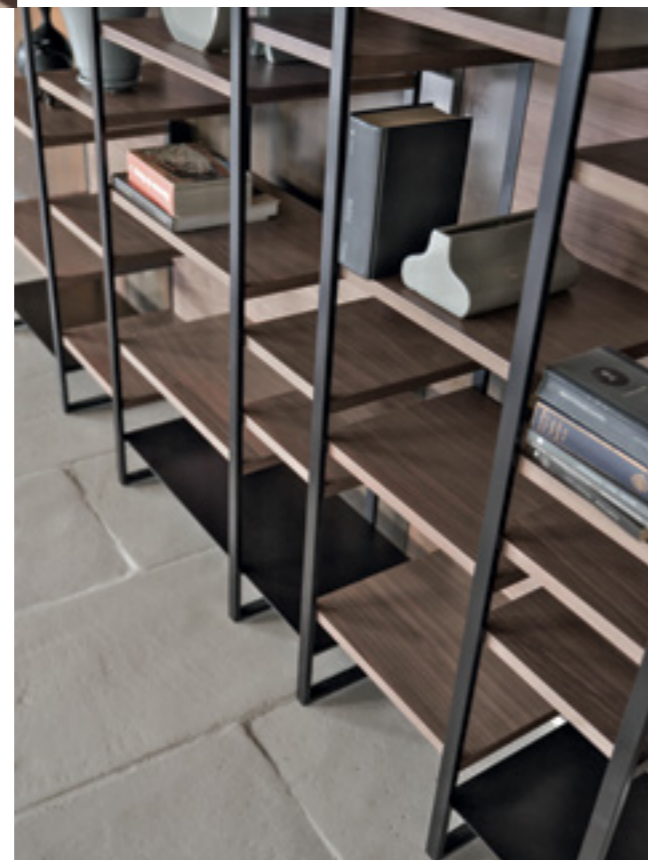

Offered with a leather, nubuck or fabric finish.

Painted metal structure.

Diva epitomises a young, contemporary spirit.

Link è il sistema di libreria modulare dalle forme essenziali e pure. Telaio in metallo a sezione rettangolare corredato di mensole e ripiani in legno e lamiera taglio laser. Schienali in ecopelle, noce canaletto o frassino fumo. Perfetta come libreria e porta oggetti negli ambienti contemporanei e moderni o come interparete per separare due ambienti con eleganza e praticità.