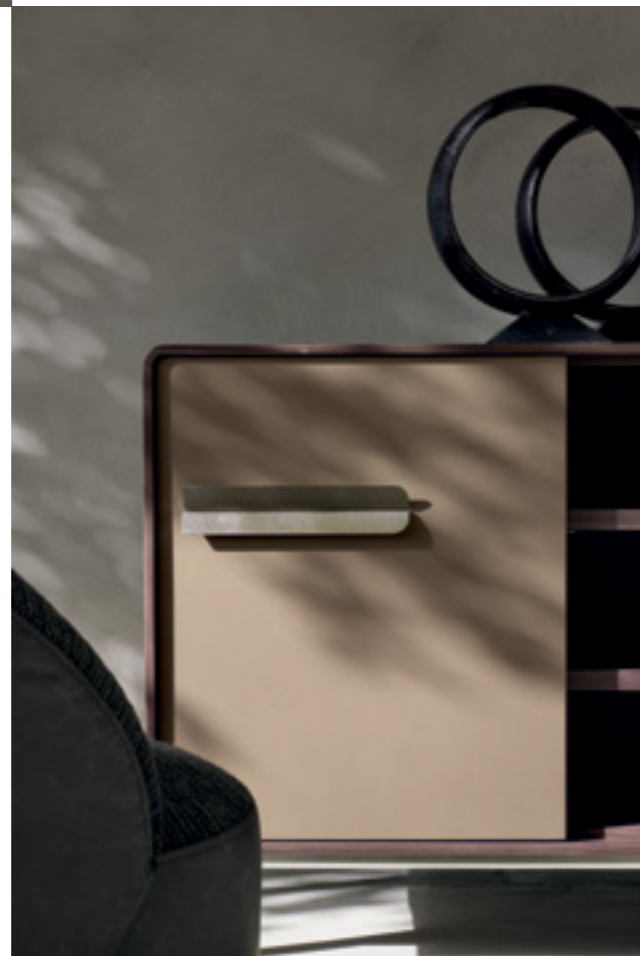

Il sistema illuminazione **Link**, dalla forma rigorosa e pura è costituito da un telaio di metallo impreziosito da elementi incastonati in grès o vetro che diventano elementi fortemente decorativi per ambienti privati e pubblici. La fonte luminosa led è posizionata all'interno del profilo di metallo, creando una linea di luce soffusa che crea comfort e dà calore all'ambiente.

Credenza **Perseo** in legno a 2 ante e vano a giorno in canaletto dalla linea semplice e contemporanea. Le forme arrotondate della struttura sono messe in risalto dalla linearità delle maniglie in metallo che formano dei giochi asimmetrici. Il basamento in metallo a sezione ellittica in abbinamento cromatico alle maniglie, sostiene elegantemente la struttura donandole un aspetto leggero ed informale.