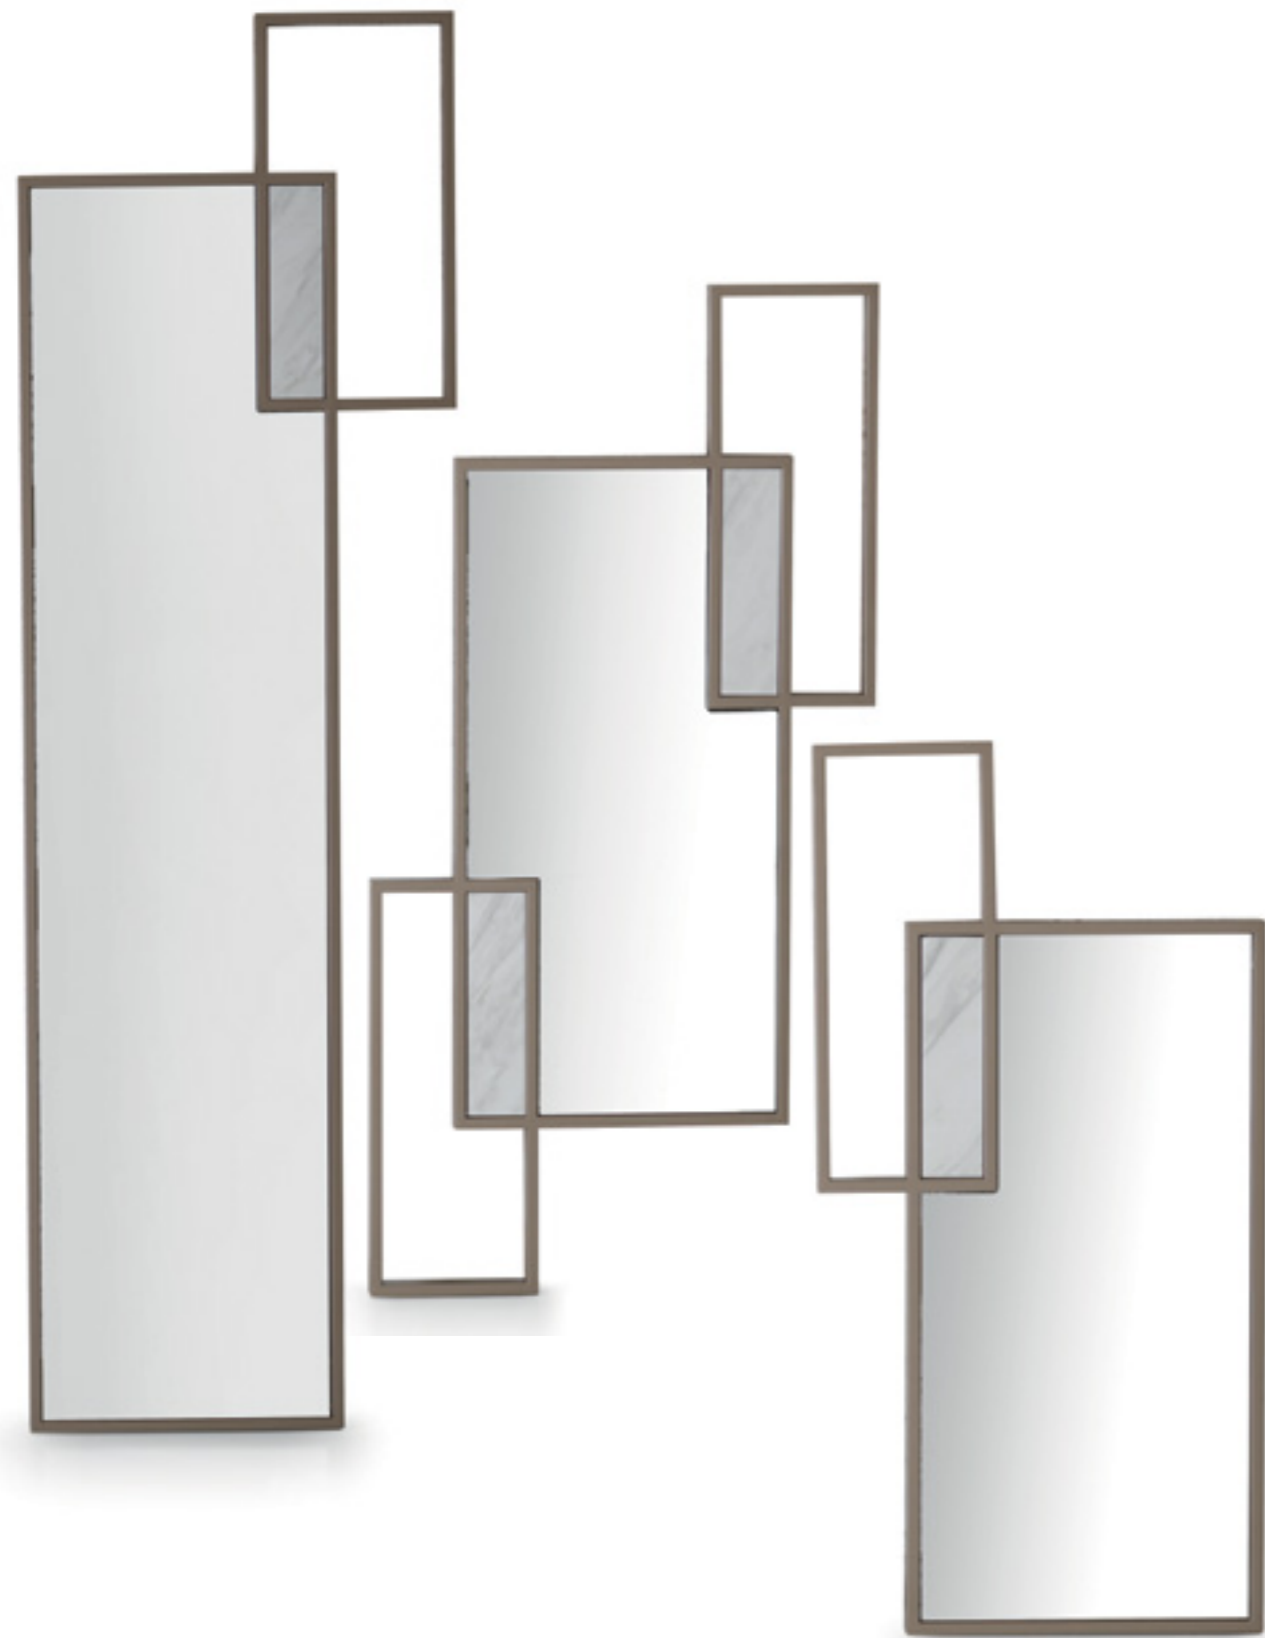

Diva è definito da linee semplici e contemporanee, il design minimale ed esile della struttura in metallo e le forme semplici e pulite dei cuscini, lo caratterizzano come un prodotto moderno e attuale.

The **Link** lighting system, with its rigorous and pure form, consists of a metal frame embellished with elements set in stoneware or glass that become powerfully decorative touches for spaces private and public alike. The LED light source is positioned within the metal profile, creating a line of soft light that imbues comfort and brings warmth to the room.

Credenza **Perseo** in legno a 2 ante e vano a giorno in canaletto dalla linea semplice e contemporanea. Le forme arrotondate della struttura sono messe in risalto dalla linearità delle maniglie in metallo che formano dei giochi asimmetrici. Il basamento in metallo a sezione ellittica in abbinamento cromatico alle maniglie, sostiene elegantemente la struttura donandole un aspetto leggero ed informale.

Una forma rigorosa e pura costituita da un telaio di metallo, impreziosita da elementi incastonati in grès porcellanato. Gli specchi **Link** si intrecciano diventando elementi fortemente decorativi per pareti e ambienti.