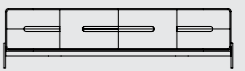

ELEMENTI SINGOLI

settimino

ACCESSORI

specchio

panca 135 cm

panca 155 cm

specchio

panca 135 cm

panca 155 cm

specchio

specchio

comodino tall

panca 135 cm

panca 155 cm

specchio

panca 135 cm

panca 155 cm

SOLUZIONI

ELEMENTI SINGOLI