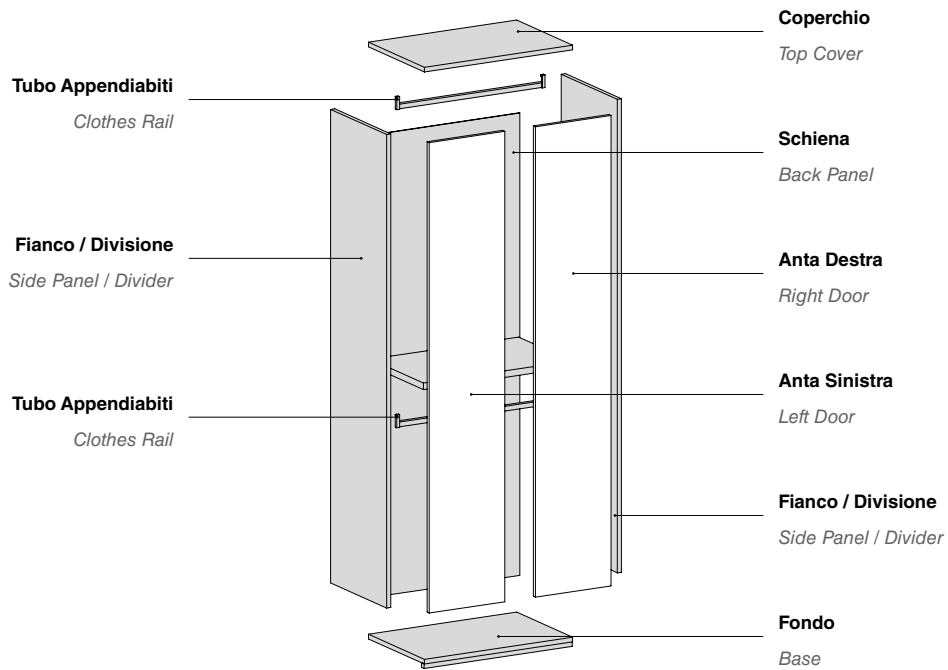

DOUBLE

Anta Battente / Hinged Door

ITALIER

DOUBLE

Anta Battente / Hinged Door

SEZIONE Anta

Door SECTION

apertura tramite maniglione
opening by large handle grip

Door MODULARITY

Larghezza Width	429	471	579	883	967	1183	Terminale End Module	Angolo Corner
Altezza Height								
2402	✓	✓	✓	✓	✓	✓	✓	✓
2530	✓	✓	✓	✓	✓	✓	✓	✓
2850								

- _ Il maniglione, nei moduli L.883, 967, 1183 e Angolo è previsto solo nell'anta destra.
- _ Le ante sono dotate di cerniere rallentate con base orizzontale.
- _ Gli armadi e i moduli sono dotati di 1 ripiano strutturale Sp.35 e 2 tubi appendiabiti in finitura Titanio per vano.

- _ The large handle, on modules W.883, 967, 1183 & Corner is provided only on the right door.
- _ The doors are equipped with soft-closing mechanism.
- _ The wardrobes & modules are equipped with 1 structural Shelf thk.35 & 2 clothes rails in Titanio finish for compartment.

DOUBLE

Scocca Armadio / Wardrobe Body

DOUBLE

Attrezzatura Interna / Internal Accessories

Tramezza

Wardrobes Partition

Cassettiera

Drawer Unit