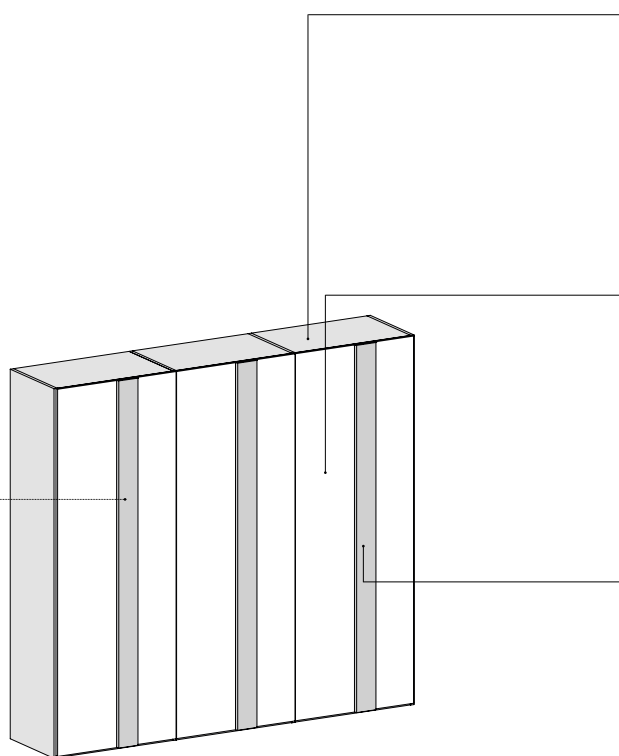

DOUBLE

Anta Battente / Hinged Door

ITALIER

DOUBLE

Anta Battente / Hinged Door

SEZIONE Anta

Door SECTION

apertura tramite maniglione
opening by large handle grip

Door MODULARITY

Larghezza Width	429	471	579	883	967	1183	Terminale End Module	Angolo Corner
Altezza Height								
2402	✓	✓	✓	✓	✓	✓	✓	✓
2530	✓	✓	✓	✓	✓	✓	✓	✓
2850								

- _ Il maniglione, nei moduli L.883, 967, 1183 e Angolo è previsto solo nell'anta destra.
- _ Le ante sono dotate di cerniere rallentate con base orizzontale.
- _ Gli armadi e i moduli sono dotati di 1 ripiano strutturale Sp.35 e 2 tubi appendiabiti in finitura Titanio per vano.