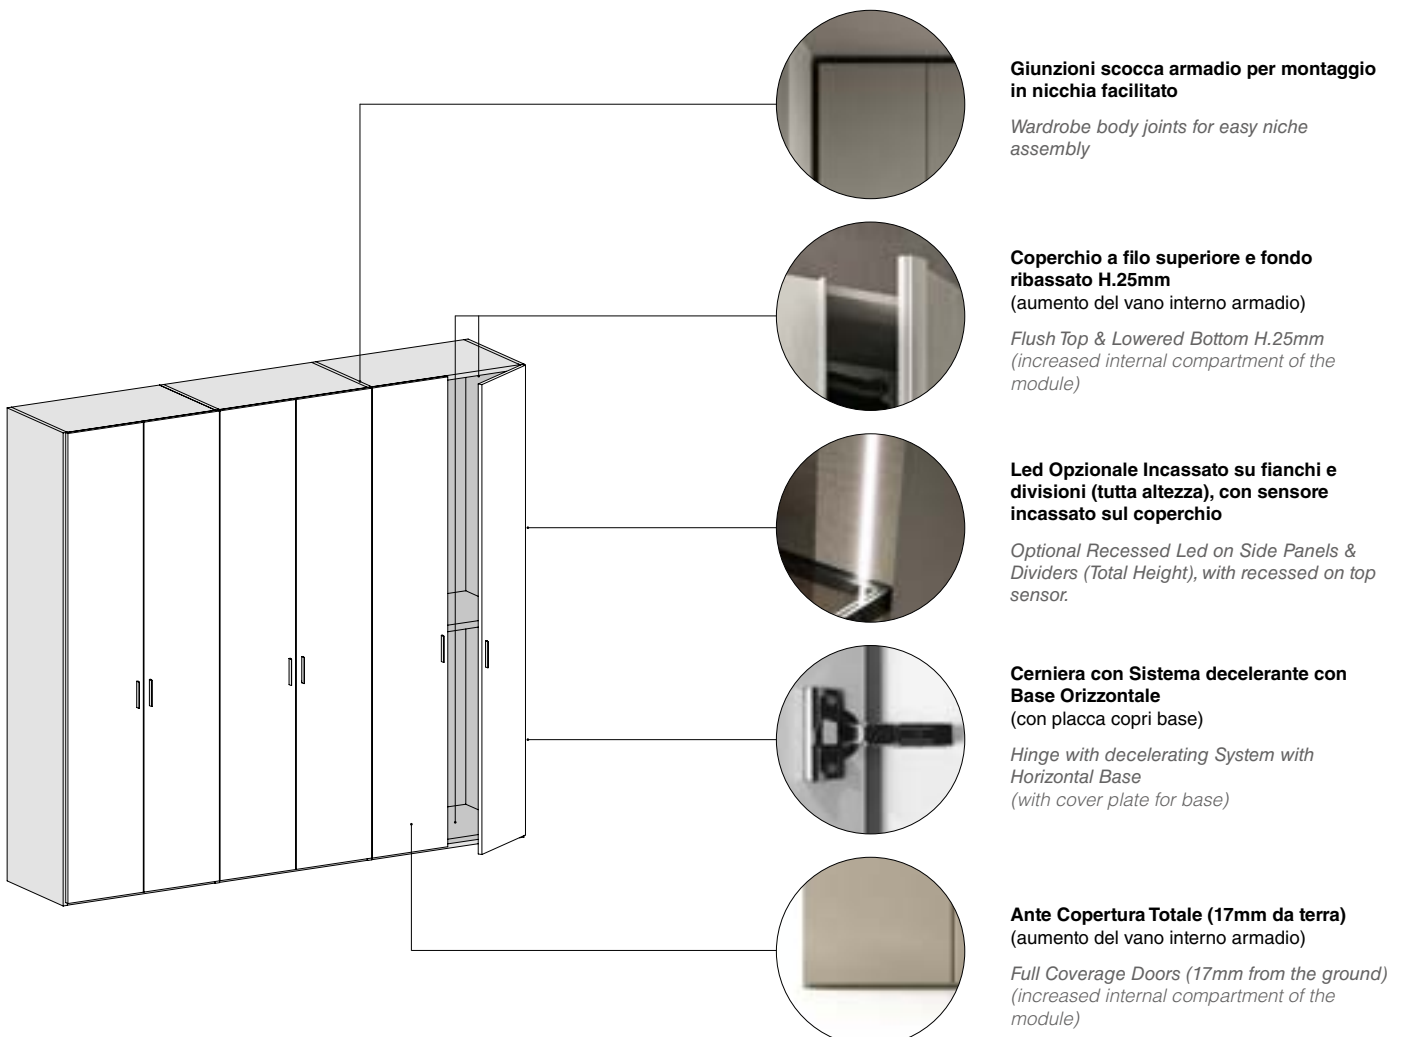

DOUBLE

Anta Battente / Hinged Door

ITALIER

DOUBLE

Anta Battente / Hinged Door

SEZIONE Anta

Door SECTION

apertura tramite maniglione
opening by large handle grip

Door MODULARITY

Larghezza Width	429	471	579	883	967	1183	Terminale End Module	Angolo Corner
Altezza Height								
2402	✓	✓	✓	✓	✓	✓	✓	✓
2530	✓	✓	✓	✓	✓	✓	✓	✓
2850								

- _ Il maniglione, nei moduli L.883, 967, 1183 e Angolo è previsto solo nell'anta destra.
- _ Le ante sono dotate di cerniere rallentate con base orizzontale.
- _ Gli armadi e i moduli sono dotati di 1 ripiano strutturale Sp.35 e 2 tubi appendiabiti in finitura Titanio per vano.

- _ The large handle, on modules W.883, 967, 1183 & Corner is provided only on the right door.
- _ The doors are equipped with soft-closing mechanism.
- _ The wardrobes & modules are equipped with 1 structural Shelf thk.35 & 2 clothes rails in Titanio finish for compartment.

DOUBLE

Scocca Armadio / Wardrobe Body

DOUBLE

Attrezzatura Interna / Internal Accessories

Tramezza

Wardrobes Partition

Cassettiera

Drawer Unit